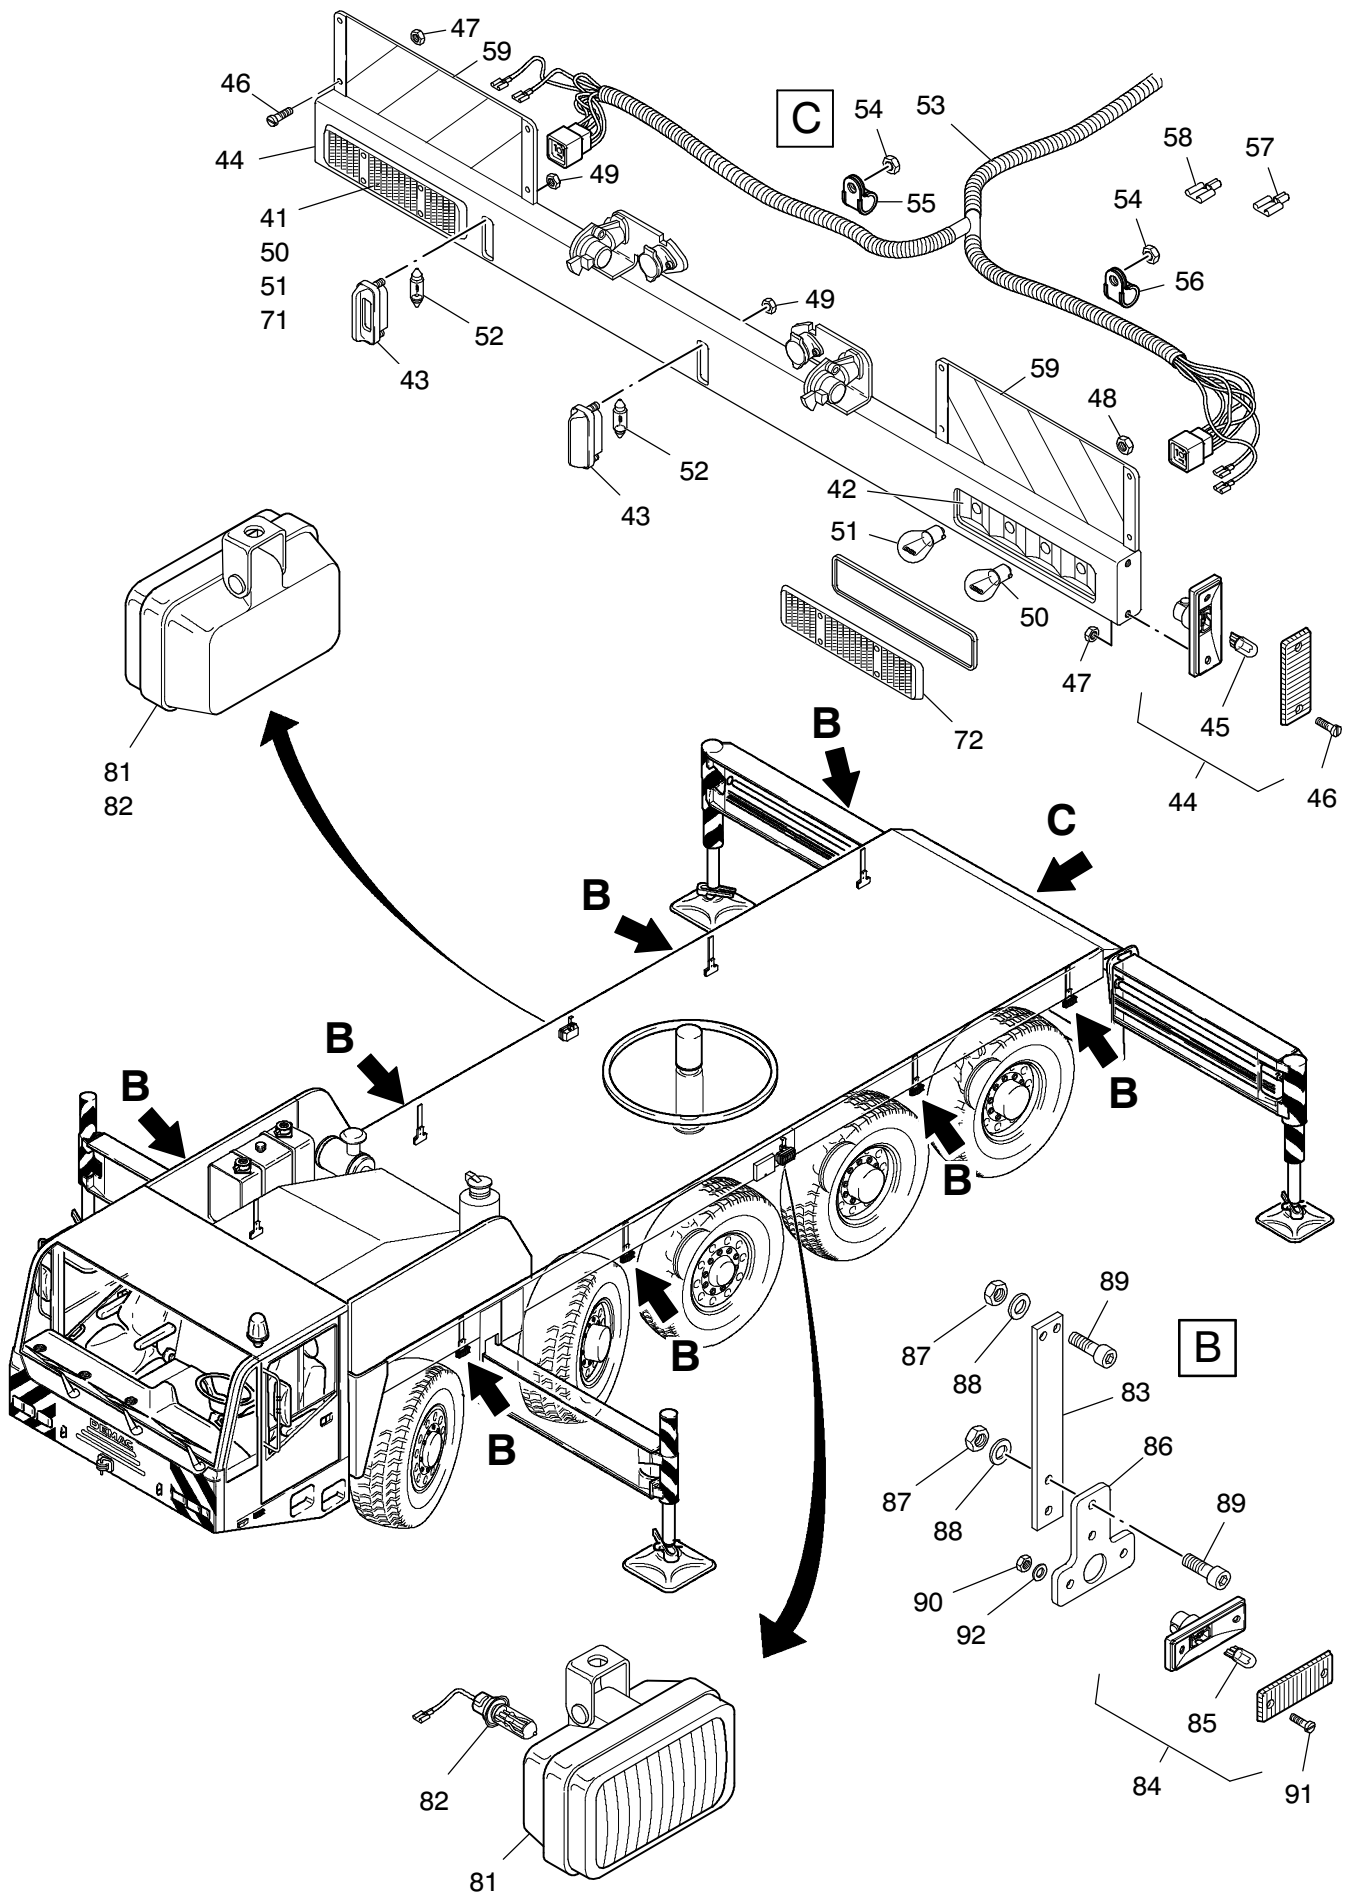

977-2104b

977-2104b

Seite/Page 2 / 4

Bild- Nr Fig Fig Fig Fig Bild nr	ET-Nr Part-No No. de Piece No. de Pieza No. del Pezzo Detalj nr	Stückzahl Qty Qte Ctd Qta Antal		Gegenstand Description Designation Descripcion Designazione Benaemning
01	672 535 40	2	Leuchenträger	Beam Retainer
02	621 350 40	2	Abblendscheinwerfer	Lower beam
03	551 252 40	2	Fernscheinwerfer	Upper beam
04	551 253 40	4	Aufnahmeteile	Retain
05	001 234 12	2	Blinker	Flasher
06	509 772 98	4	Schraube	Screw
07	510 875 98	4	Mutter	Nut
08	340 461 99	4	Federring	Lock washer
09	507 374 99	2	Glühbirne (Blinker)	Bulb (flasher)
10	501 408 98	2	Glühbirne (Abblendlicht)	Bulb (lower beam)
11	507 383 99	2	Glühbirne (Fernlicht)	Bulb (upper beam)
12	507 377 99	2	Glühbirne (Standlicht)	Bulb (parking light)
14	057 251 40	4	Steckhülse	Sleeve
15	440 798 40	4	Steckhülsegehäuse 1-pol.	Female housing
16	621 351 40	2	Lampenfassung	Lamp socket
21	576 208 40	1	Rundumleuchte	Rotafare light
22	507 383 99	1	Glühbirne	Bulb
23	978 062 73	1	Lichthaube	Push hood
24	978 063 73	1	Gehäusesockel	Housing base
25	978 064 73	1	Motor mit Reflektor	Motor with reflector
26	001 868 12	2	Seitenmarkierungsrück- strahlerleuchte m. Stecker	Side reflector light with socket
27	634 720 40	2	Glühbirne	Bulb
28	551 215 40	1	Blinker links	Flasher l.h.
29	551 216 40	1	Blinker rechts	Flasher r.h.
30	507 374 99	2	Glühbirne	Bulb
31	509 914 98	10	Schraube	Screw
32	510 875 98	10	Mutter	Nut
33	340 461 99	10	Scheibe	Washer
41	654 162 40	1	Schlußleuchte, links	Tail light, l.h.
42	654 163 40	1	Schlußleuchte, rechts	Tail light, r.h.
43	420 941 12	2	Kennzeichenleuchte	Plate light
44	001 868 12	2	Seitenmarkierungsrück- strahlerleuchte	Side reflector light
45	634 720 40	2	Glühbirne	Bulb
46	509 772 98	16	Schraube	Screw
47	510 875 98	16	Mutter	Nut
48	509 862 98	4	Mutter	Nut
49	509 859 98	4	Mutter	Nut
50	507 374 99	6	Glühbirne (Bremse, Blinker, Rückfahrcheinwerfer, Nebelscheinwerfer)	Bulb (brake, flasher, backing light, fog lamp)