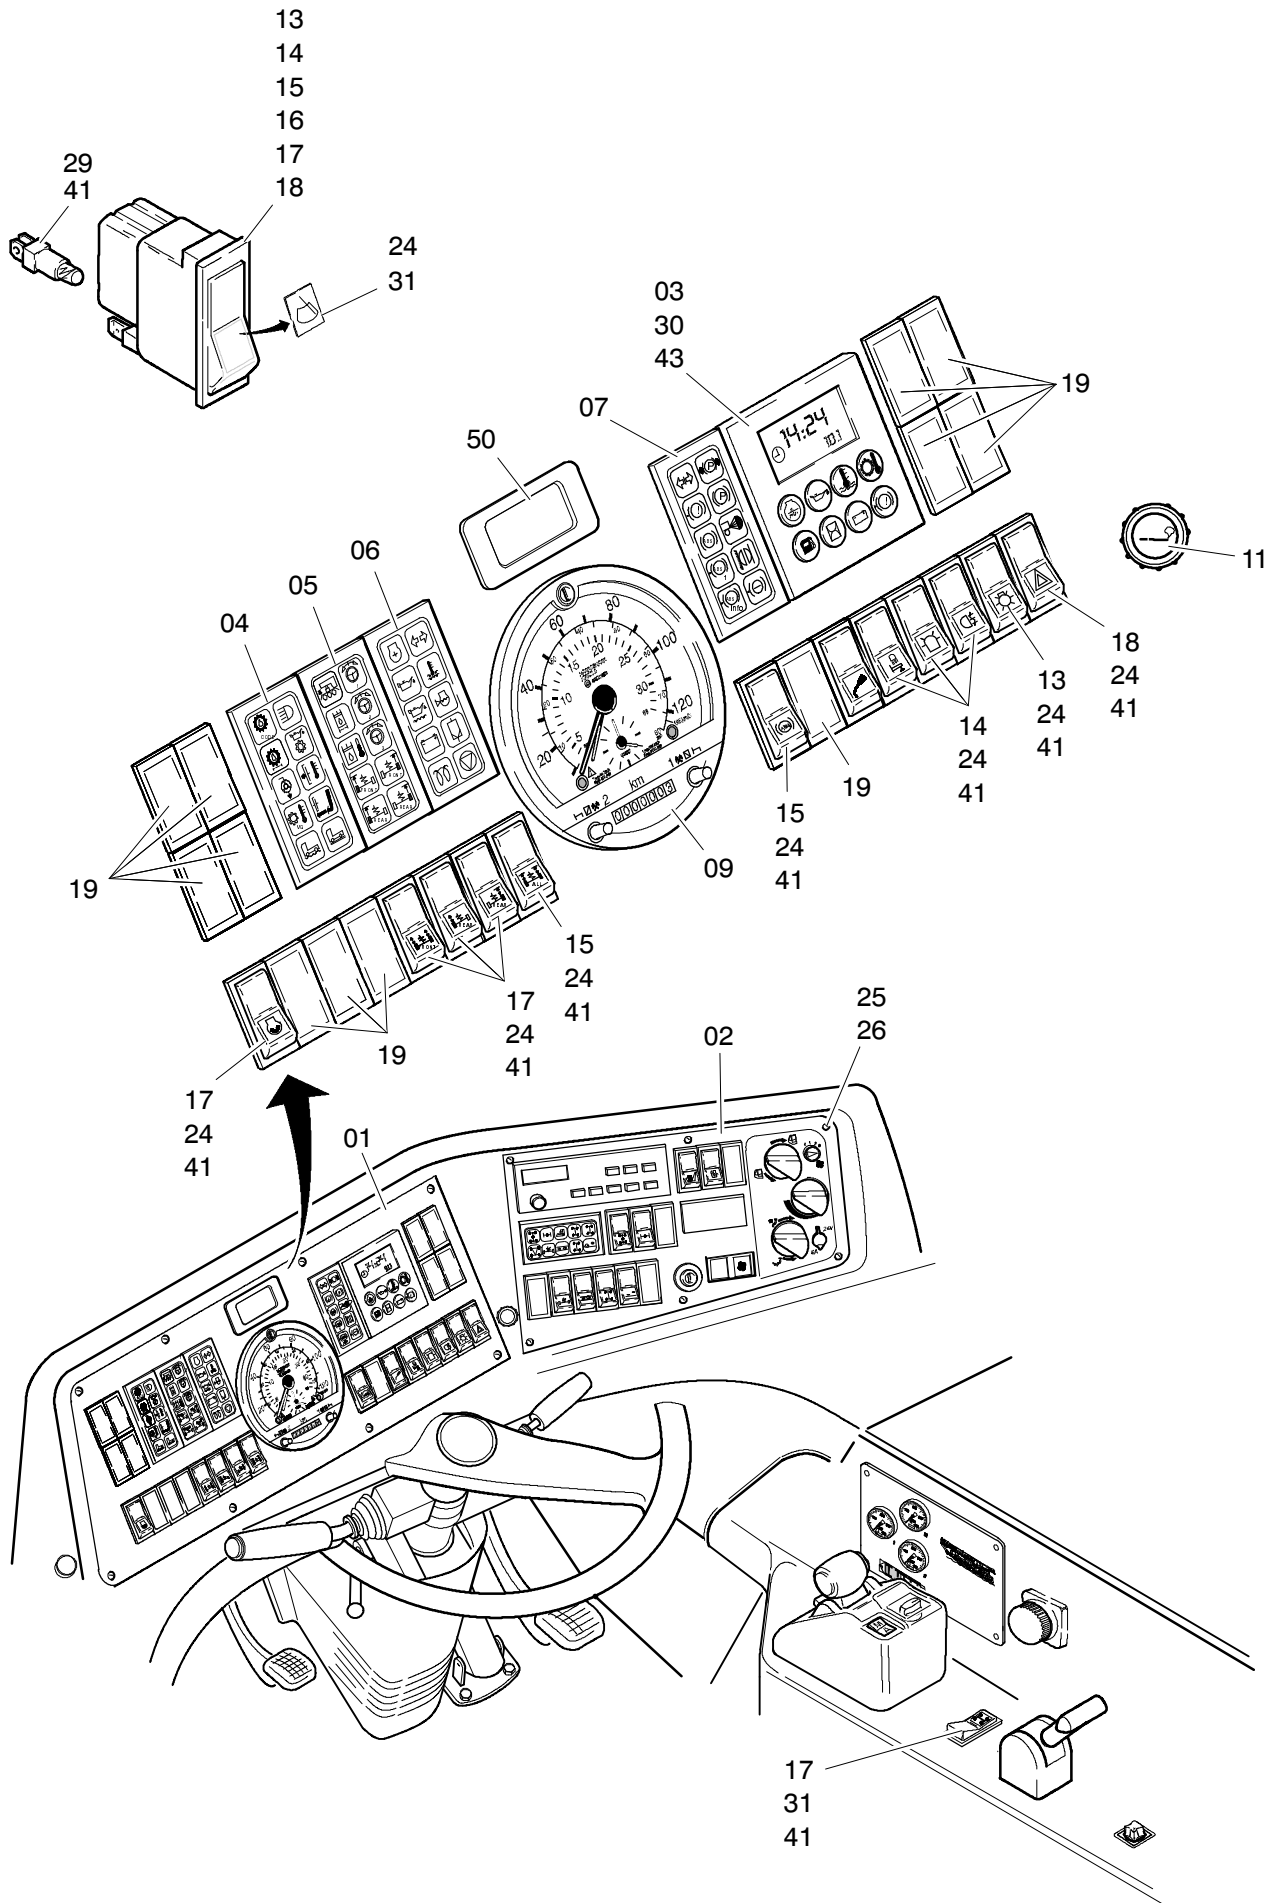

977-2110b

Seite/Page 1 / 3

977-2110b

Bild-Nr Fig Fig Fig Fig Bild nr	ET-Nr Part-No No. de Piece No. de Pieza No. del Pezzo Detalj nr	Stückzahl Qty Qte Ctd Qta Antal		Gegenstand Description Designation Descripcion Designazione Benaemning
01	228 738 12	1	Armaturenblech	Instrument board panel LH
02	228 723 12	1	Armaturenblech	Instrument board panel RH
03	421 608 12	1	Anzeigeelement	Indicator
04	131 306 12	1	Meldeleuchtemodul	Indicator light modul
05	131 307 12	1	Meldeleuchtemodul	Indicator light modul
06	131 308 12	1	Meldeleuchtemodul	Indicator light modul
07	133 719 12	1	Meldeleuchtemodul	Indicator light modul
08	131 314 12	1	Meldeleuchtemodul	Indicator light modul
09	002 810 12	1	Tachograph (Km/h)	Tachograph (Km/h)
09	021 335 12	1	Tachograph (mph)	Tachograph (mph)
10	655 114 40	1	Zündstartschalter	Ignition switch
11	417 386 40	1	Zigarettenanzünder	Cigarette lighter
12	490 582 40	1	Einbausteckdose	Built-in socket
13	461 232 40	1	Tastenkippeschalter	Push-toggle switch
14	524 991 40	5	Tastenkippeschalter	Push-toggle switch
15	551 036 40	2	Tastenkippeschalter	Push-toggle switch
16	461 507 40	6	Tastenkippeschalter	Push-toggle switch
17	551 038 40	5	Tastenkippeschalter	Push-toggle switch
18	414 018 40	1	Tastenkippeschalter	Push-toggle switch
19	363 410 40	17	Blindplatte	Blank plate
24	228 748 12	1	Symboleinsätze	Set of symbols
25	507 049 98	17	Schraube	Screw
26	490 943 40	17	Rosette	Fitting
29	131 977 12	6	Glühlampe	Bulb
30	001 654 12	1	Blindkappe	Blind cap
31	515 398 40	1	Symbol "Hundegang"	Symbolic "Crab walk"
32	201 315 12	1	Gebläseschalter	Blower switch
33	201 316 12	1	Drehknopf	Control knob
41	621 415 40	50	Glühlampe	Bulb
42	973 934 73	1	Schlüssel zu Bild-Nr.: 10	Key to fig-no.: 10
43	592 178 40	1	Alarmgeber	Alarm transmitter
45	133 881 12	1	Radio mit CD	Radio with CD
50	174 236 12	1	Display Ganganzeige	Display, shift indicator
51	405 326 12	3	Bedienknopf	Operation button

**Armaturenbrett
Dash Board**

977-2110b

Seite/Page 3 / 3