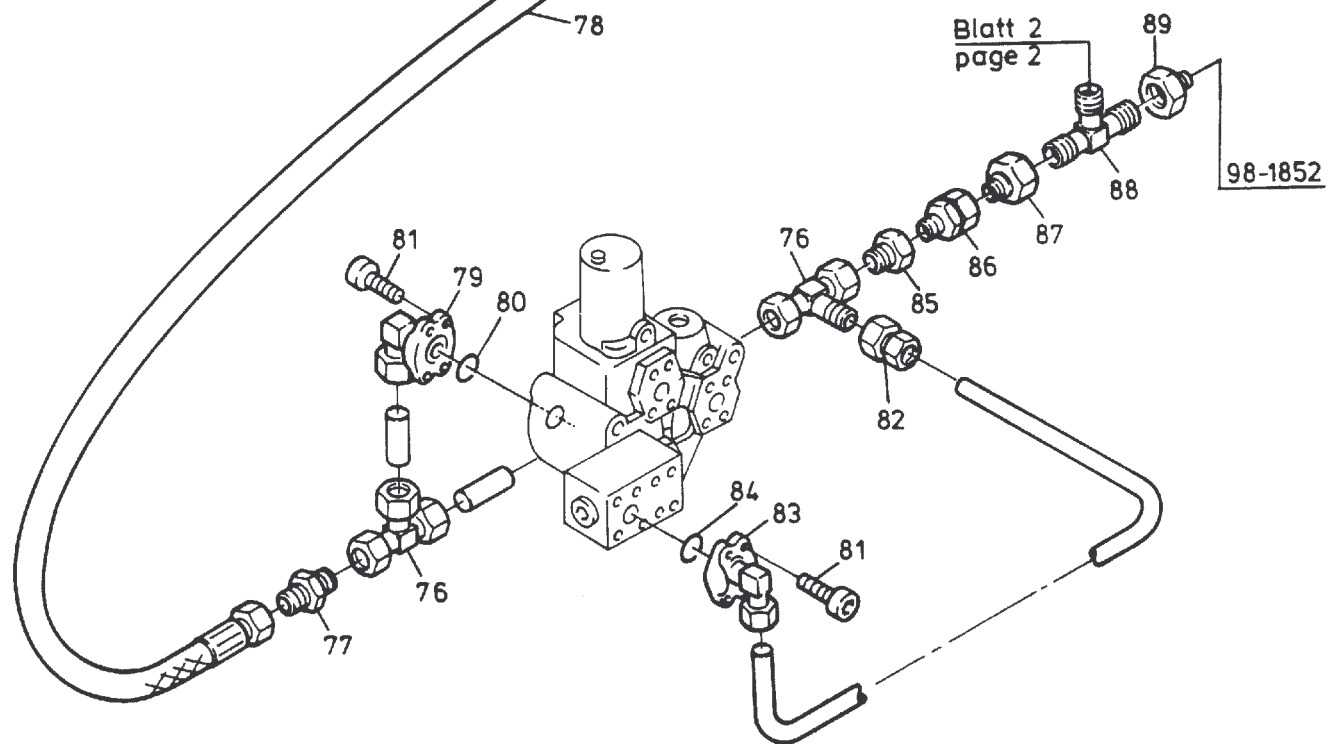

**98-1805**

Seite/Page 2 / 6

**98-1805**

Seite/Page 3 / 6

Bild-Nr Fig Fig Fig Bild nr	ET-Nr Part-No No. de Piece No. de Pieza No. del Pezzo Detalj nr	Stückzahl Qty Qte Ctd Qta Antal		Gegenstand Description Designation Descripcion Designazione Benaemning
			<b>Bild 1</b>	<b>Graphic 1</b>
01	-	1	3-fach Steuerblock siehe EL-Blatt 90-0448	3-Fold control block see page 90-0448
02	-	1	3-fach Steuerblock siehe EL-Blatt 90-0449	3-Fold control block see page 90-0449
03	-	1	1-fach Steuerblock siehe EL-Blatt 90-0450	1-Fold control block see page 90-0450
04	500 675 98	1	Flanschverbindung einschl. Bild-Nr. 06,07	Flange connection incl. fig-nos: 06,07
05	500 057 98	2	Flanschverbindung einschl. Bild-Nr. 06,07	Flange connection incl. fig-nos: 06,07
06	006 725 98	3	O-Ring	O-ring
07	319 274 99	12	Schraube	Screw
08	372 186 99	1	Verschraubung	Union
10	394 829 40	1	Schlauch NW 32x2650	Hose assy.
11	340 087 99	3	Dichtring	Seal
12	226 399 40	3	Verschraubung	Union
13	394 828 40	1	Schlauch NW 32x1900	Hose assy.
14	394 827 40	1	Schlauch NW 32x1100	Hose assy.
15	371 266 99	2	Überwurfmutter	Union nut
16	371 237 99	2	Schneidring	Olive
17	426 113 40	1	Winkelstück	Angle
18	006 697 98	3	O-Ring	O-ring
19	319 262 99	12	Schraube	Bolt
20	343 855 99	12	Federring	Lock washer
21	372 417 99	1	Verschraubung	Union
22	426 112 40	2	Winkelstück	Angle
23	084 157 40	1	Schlauch NW 6x600 (Pumpenverstellung)	Hose (pump displacement)
			<b>Bild 2</b>	<b>Graphic 2</b>
31	348 755 40	1	Schlauch NW 40x1200	Hose assy.
32	372 454 99	2	Verschraubung	Union
33	180 817 40	1	Sperrventil	Non-return valve
34	372 114 99	1	Verschraubung	Union
35	372 407 99	3	Verschraubung	Union
36	372 178 99	3	Verschraubung	Union
37	426 111 40	1	Schlauch NW 40x900	Hose assy.
39	168 469 40	3	Sperrventil	Non-return valve
40	372 934 99	4	Verschraubung	Union
41	372 455 99	6	Verschraubung	Union