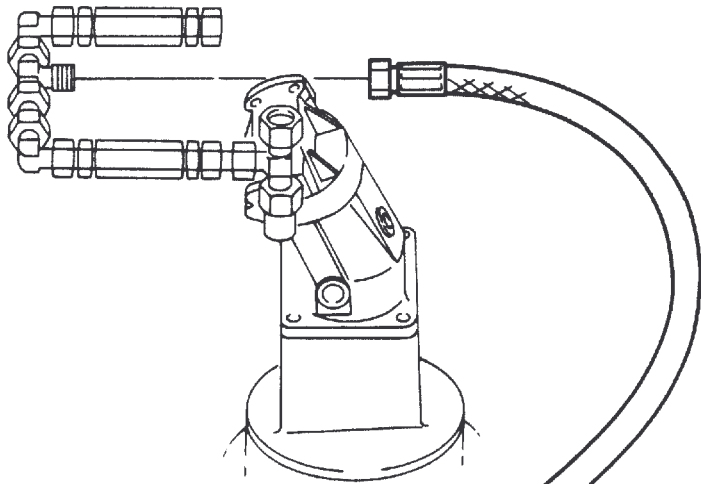

**98-1805**

Seite/Page 2 / 6

**98-1805**

Seite/Page 3 / 6

Bild-Nr Fig Fig Fig Bild nr	ET-Nr Part-No No. de Piece No. de Pieza No. del Pezzo Detalj nr	Stückzahl Qty Qte Ctd Qta Antal		Gegenstand Description Designation Descripcion Designazione Benaemning
			<b>Bild 1</b>	<b>Graphic 1</b>
01	-	1	3-fach Steuerblock siehe EL-Blatt 90-0448	3-Fold control block see page 90-0448
02	-	1	3-fach Steuerblock siehe EL-Blatt 90-0449	3-Fold control block see page 90-0449
03	-	1	1-fach Steuerblock siehe EL-Blatt 90-0450	1-Fold control block see page 90-0450
04	500 675 98	1	Flanschverbindung einschl. Bild-Nr. 06,07	Flange connection incl. fig-nos: 06,07
05	500 057 98	2	Flanschverbindung einschl. Bild-Nr. 06,07	Flange connection incl. fig-nos: 06,07
06	006 725 98	3	O-Ring	O-ring
07	319 274 99	12	Schraube	Screw
08	372 186 99	1	Verschraubung	Union
10	394 829 40	1	Schlauch NW 32x2650	Hose assy.
11	340 087 99	3	Dichtring	Seal
12	226 399 40	3	Verschraubung	Union
13	394 828 40	1	Schlauch NW 32x1900	Hose assy.
14	394 827 40	1	Schlauch NW 32x1100	Hose assy.
15	371 266 99	2	Überwurfmutter	Union nut
16	371 237 99	2	Schneidring	Olive
17	426 113 40	1	Winkelstück	Angle
18	006 697 98	3	O-Ring	O-ring
19	319 262 99	12	Schraube	Bolt
20	343 855 99	12	Federring	Lock washer
21	372 417 99	1	Verschraubung	Union
22	426 112 40	2	Winkelstück	Angle
23	084 157 40	1	Schlauch NW 6x600 (Pumpenverstellung)	Hose (pump displacement)
			<b>Bild 2</b>	<b>Graphic 2</b>
31	348 755 40	1	Schlauch NW 40x1200	Hose assy.
32	372 454 99	2	Verschraubung	Union
33	180 817 40	1	Sperrventil	Non-return valve
34	372 114 99	1	Verschraubung	Union
35	372 407 99	3	Verschraubung	Union
36	372 178 99	3	Verschraubung	Union
37	426 111 40	1	Schlauch NW 40x900	Hose assy.
39	168 469 40	3	Sperrventil	Non-return valve
40	372 934 99	4	Verschraubung	Union
41	372 455 99	6	Verschraubung	Union