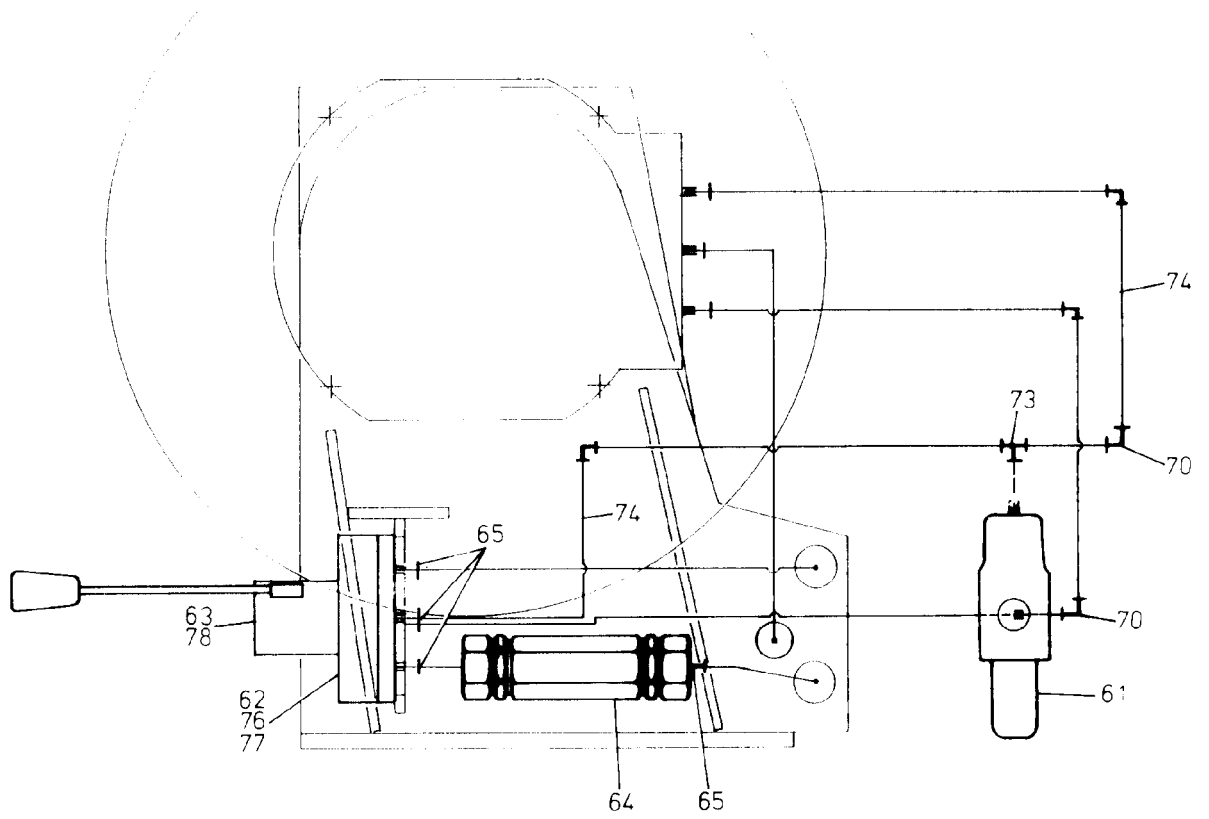

**98-1895**

**98-1895**

Bild-Nr Fig Fig Fig Fig Bild nr	ET-Nr Part-No No. de Piece No. de Pieza No. del Pezzo Detalj nr	Stückzahl Qty Qte Ctd Qta Antal		Gegenstand Description Designation Descripcion Designazione Benaemning
			<b>Bild 1</b>	<b>Graphic 1</b>
01	226 959 40	1	Magnetventil	Solenoid valve
02	256 866 40	1	Grundplatte	Base plate
03	319 174 99	4	Schraube	Screw
04	370 314 99	5	Verschraubung	Union
05	180 553 40	1	Druckregelventil	Pressure control valve
06	373 552 99	1	Verschraubung	Union
07	370 313 99	2	Verschraubung	Union
08	500 794 98	1	Verschraubung	Union
09	372 614 99	3	Verschraubung	Union
10	371 195 99	3	Verschraubung	Union
11	004 396 98	2	Meßstutzen	Test socket
14	372 899 99	1	Verschraubung	Union
15	372 909 99	2	Verschraubung	Union
16	373 759 99	2	Verschraubung	Union
17	372 616 99	1	Verschraubung	Union
18	371 956 99	2	Verschraubung	Union
21	372 907 99	1	Verschraubung	Union
22	435 209 40	1	Halter	Retainer
23	435 208 40	1	Halter	Retainer
26	307 280 99	2	Schraube	Bolt
27	308 541 99	2	Schraube	Bolt
28	332 110 99	4	Mutter	Nut
30	370 324 99	2	Verschraubung	Union
31	372 710 99	3	Verschraubung	Union
32	372 709 99	2	Verschraubung	Union
33	372 173 99	2	Verschraubung	Union
34	372 172 99	2	Verschraubung	Union
35	372 171 99	1	Verschraubung	Union
43	323 198 40	1	Druckbegrenzungsventil	Pressure relief valve
44	372 426 99	2	Verschraubung	Union
45	173 493 40	1	Verschraubung	Union
46	369 080 40	2	Schlauch NW 12x1700	Hose
47	533 969 99	2	Schelle	Clamp
48	370 304 99	2	Verschraubung	Union
			<b>Bild 2</b>	<b>Graphic 2</b>
61	323 198 40	1	Druckbegrenzungsventil	Pressure relief valve
62	256 866 40	1	Anschlußplatte	Connector plate
63	324 130 40	1	Wegeventil	Directional spool valve
64	255 797 40	1	Rückschlagventil	Non-return valve