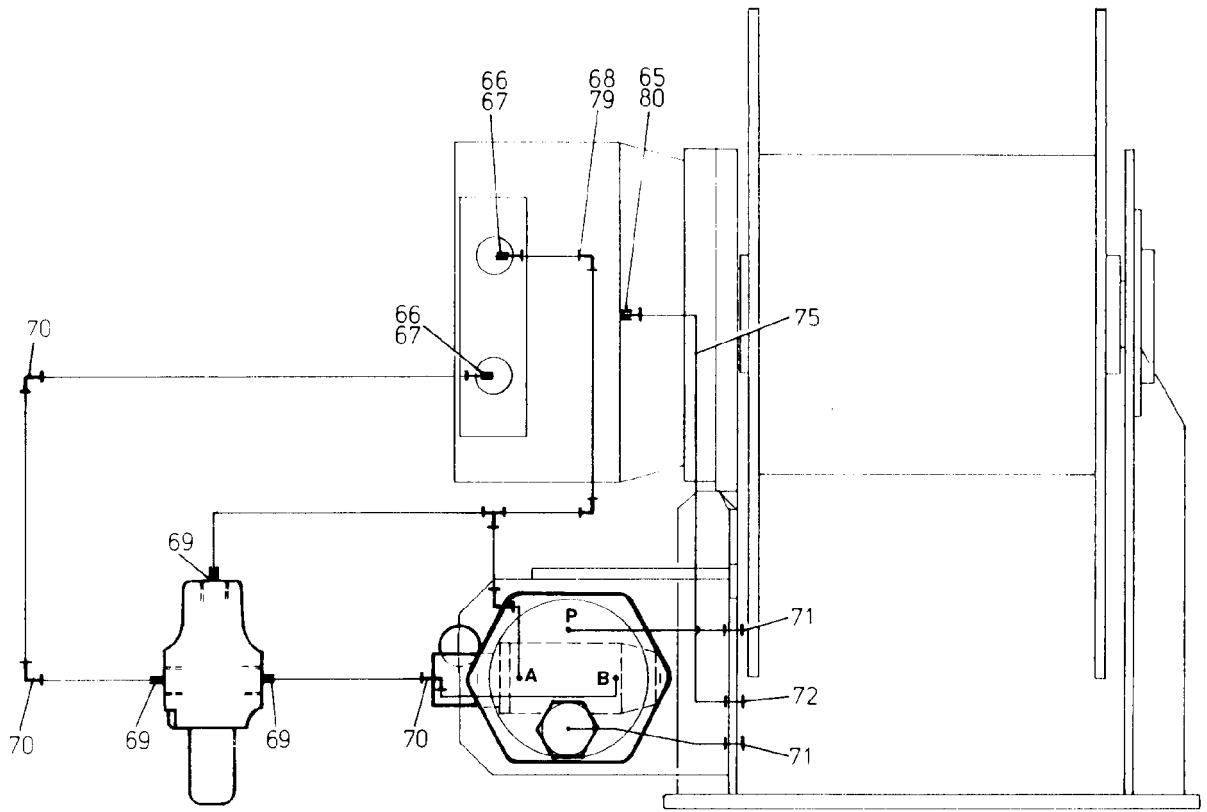

**98-1895**

**98-1895**

Bild-Nr Fig Fig Fig Fig Bild nr	ET-Nr Part-No No. de Piece No. de Pieza No. del Pezzo Detalj nr	Stückzahl Qty Qte Ctd Qta Antal		Gegenstand Description Designation Descripcion Designazione Benaemning
			<b>Bild 1</b>	<b>Graphic 1</b>
01	226 959 40	1	Magnetventil	Solenoid valve
02	256 866 40	1	Grundplatte	Base plate
03	319 174 99	4	Schraube	Screw
04	370 314 99	5	Verschraubung	Union
05	180 553 40	1	Druckregelventil	Pressure control valve
06	373 552 99	1	Verschraubung	Union
07	370 313 99	2	Verschraubung	Union
08	500 794 98	1	Verschraubung	Union
09	372 614 99	3	Verschraubung	Union
10	371 195 99	3	Verschraubung	Union
11	004 396 98	2	Meßstutzen	Test socket
14	372 899 99	1	Verschraubung	Union
15	372 909 99	2	Verschraubung	Union
16	373 759 99	2	Verschraubung	Union
17	372 616 99	1	Verschraubung	Union
18	371 956 99	2	Verschraubung	Union
21	372 907 99	1	Verschraubung	Union
22	435 209 40	1	Halter	Retainer
23	435 208 40	1	Halter	Retainer
26	307 280 99	2	Schraube	Bolt
27	308 541 99	2	Schraube	Bolt
28	332 110 99	4	Mutter	Nut
30	370 324 99	2	Verschraubung	Union
31	372 710 99	3	Verschraubung	Union
32	372 709 99	2	Verschraubung	Union
33	372 173 99	2	Verschraubung	Union
34	372 172 99	2	Verschraubung	Union
35	372 171 99	1	Verschraubung	Union
43	323 198 40	1	Druckbegrenzungsventil	Pressure relief valve
44	372 426 99	2	Verschraubung	Union
45	173 493 40	1	Verschraubung	Union
46	369 080 40	2	Schlauch NW 12x1700	Hose
47	533 969 99	2	Schelle	Clamp
48	370 304 99	2	Verschraubung	Union
			<b>Bild 2</b>	<b>Graphic 2</b>
61	323 198 40	1	Druckbegrenzungsventil	Pressure relief valve
62	256 866 40	1	Anschlußplatte	Connector plate
63	324 130 40	1	Wegeventil	Directional spool valve
64	255 797 40	1	Rückschlagventil	Non-return valve