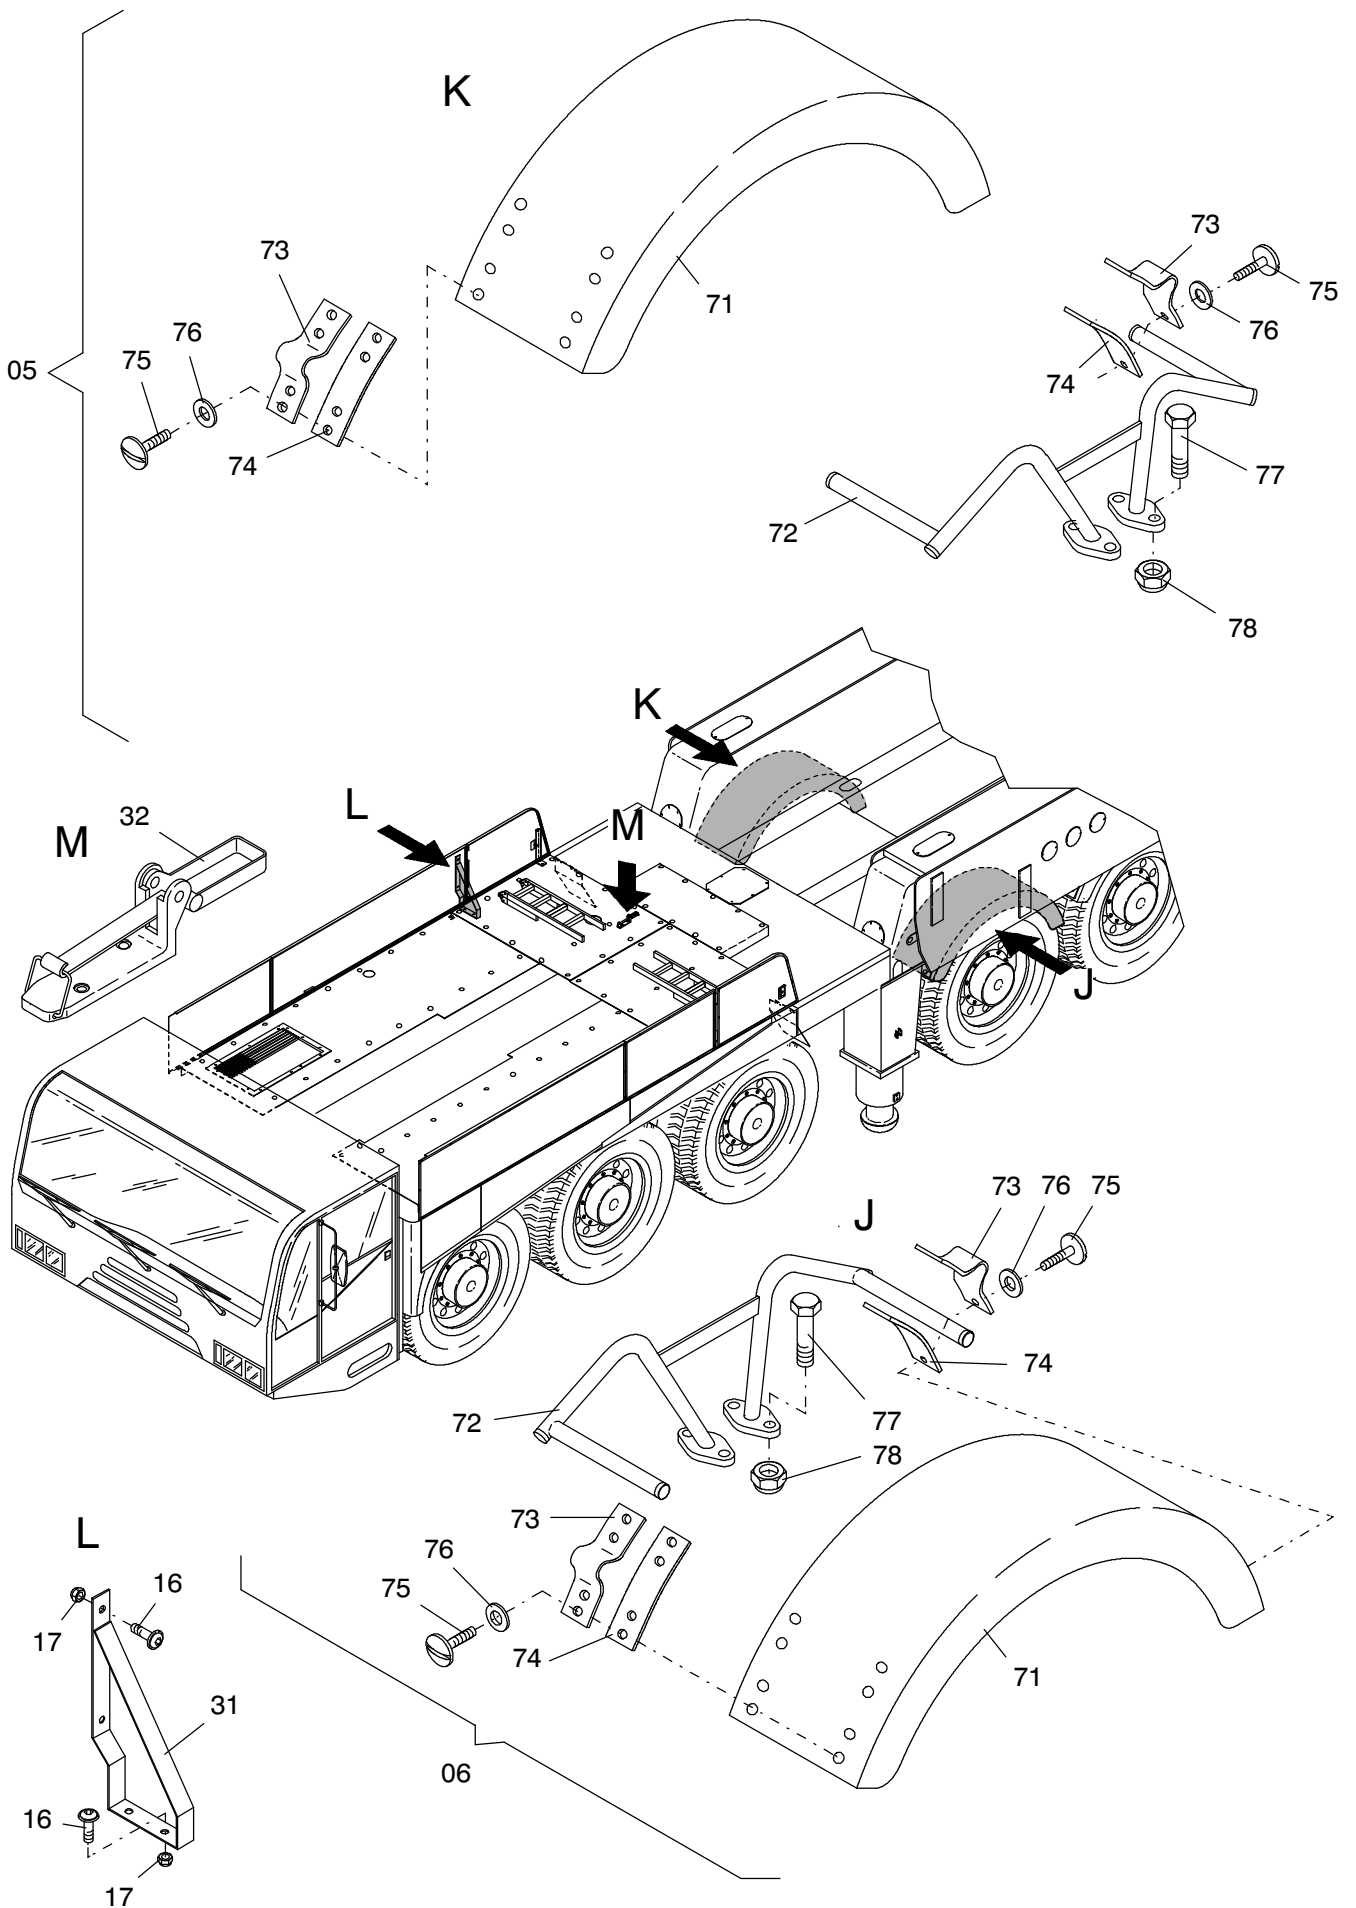

**984-1003b**

Seite/Page 1 / 5

**984-1003b**

Seite/Page 2 / 5

**984-1003b**

Seite/Page 3 / 5

Bild- Nr Fig Fig Fig Fig Bild nr	ET-Nr Part-No No. de Piece No. de Pieza No. del Pezzo Detalj nr	Stückzahl Qty Qte Ctd Qta Antal		Gegenstand Description Designation Descripcion Designazione Benaemning
01	122 494 12	1	Teilesatz UW, Vorderrahmen	UW, front frame parts
02	122 496 12	2	Schürze	Protection cover
03	122 688 12	1	Wellengitter	Grating
04	121 440 12	2	Klappleiter	Ladder assy.
05	123 898 12	2	Kotflügel, rechts	Fender, r.h.
06	123 899 12	2	Kotflügel, links	Fender, l.h.
07	122 005 12	1	Halter	Retainer
08	122 008 12	1	Halter, rechts	Retainer, r.h.
09	122 009 12	1	Halter, links	Retainer, l.h.
10	270 722 40	140	Blindbolzen	Dummy bolt
11	634 056 40	1	Flex/Cr-Band bei Bestellung Länge angeben	Flex. band state length required
12	388 686 40	8	Scharnier	Adjustable hinge
13	509 861 98	24	Mutter	Nut
14	321 205 99	32	Senkschraube	Countersunk screw
15	343 643 99	32	Zahnscheibe	Tooth lock washer
16	513 957 98	90	Linsenschraube	Fillister-head screw
17	509 869 98	90	Mutter	Nut
18	350 766 99	80	Scheibe	Washer
19	121 439 12	2	Gewindestange	Threaded rod
20	121 438 12	4	Halter	Retainer
21	125 197 99	8	Schraube	Bolt
22	334 678 99	8	Mutter	Nut
23	307 597 99	4	Schraube	Bolt
24	509 870 98	10	Mutter	Nut
25	125 101 99	4	Schraube	Bolt
26	125 200 99	2	Schraube	Bolt
27	332 197 99	4	Mutter	Nut
28	004 703 98	18	Schraube	Screw
29	122 824 12	1	Gummi	Rubber covering
30	123 567 12	1	Gummi	Rubber covering
31	874 468 40	1	Halter	Retainer
32	180 425 40	2	Verschlußlager	Rubber tyton
41	122 497 12	1	Abdeckblech	Cover plate
42	122 498 12	1	Abdeckblech	Cover plate
43	122 499 12	1	Abdeckblech	Cover plate
44	122 675 12	1	Abdeckblech	Cover plate
45	122 676 12	1	Abdeckblech	Cover plate
46	120 883 12	1	Kotflügel, links	Fender, l.h.
47	120 884 12	1	Kotflügel, rechts	Fender, r.h.
48	120 172 12	1	Kotflügel	Fender