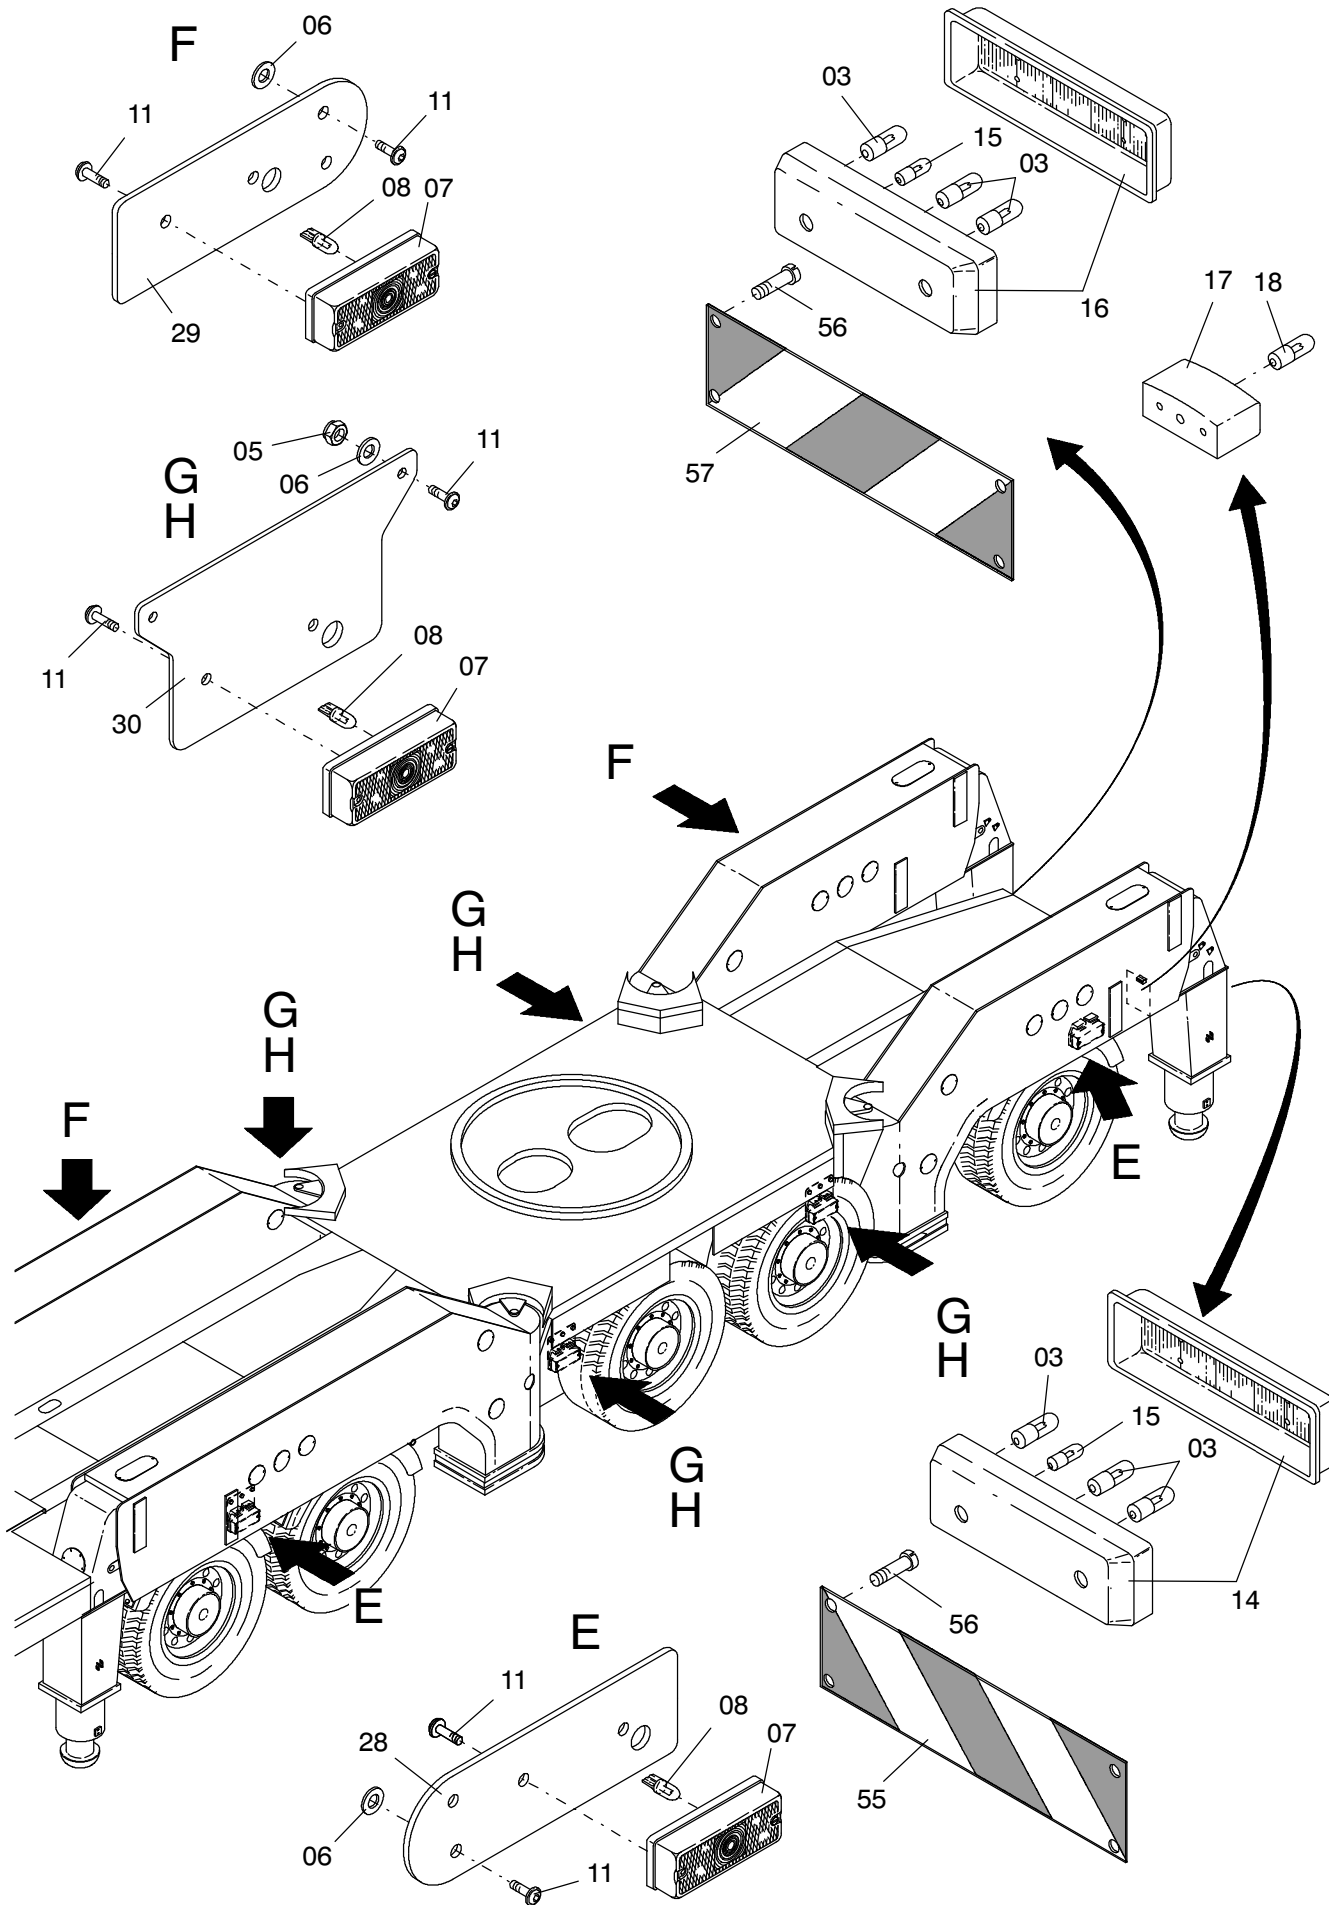

984-2103

Seite/Page 1 / 4

984-2103

Seite/Page 2 / 4

Bild-Nr Fig Fig Fig Fig Bild nr	ET-Nr Part-No No. de Piece No. de Pieza No. del Pezzo Detalj nr	Stückzahl Qty Qte Ctd Qta Antal		Gegenstand Description Designation Descrpcion Designazione Benaeming
01	576 208 40	2	Rundumleuchte	Rotaflare light
02	440 850 40	1	Blinkleuchte links	Traffic light
03	507 374 99	12	Lampe	Lamp
04	320 817 99	8	Schraube	Screw
05	332 101 99	20	Mutter	Nut
06	340 505 99	28	Scheibe	Washer
07	655 000 40	16	Seitenmarkierungsleuchte	Side marker reflector light
08	507 377 99	18	Lampe	Lamp
09	875 280 40	4	Winkel	Angle
10	244 925 40	2	Pendelhalter	Pendulum bracket
11	321 009 99	16	Schraube	Screw
13	440 851 40	1	Blinkleuchte rechts	Traffic light right
14	621 561 40	1	Heckleuchte links	Tail lamp
15	507 375 99	2	Lampe	Lamp
16	621 562 40	1	Heckleuchte rechts	Tail lamp
17	461 257 40	1	Kennzeichenleuchte	Plate light
18	507 372 99	1	Lampe	Lamp
19	551 253 40	4	Aufnahmeteil	Retain
20	320 316 99	8	Schraube	Screw
23	001 234 12	2	Blinker	Flasher
24	501 408 98	2	Lampe	Lamp
25	551 252 40	2	Fernscheinwerfer	Upper beam
26	507 383 99	2	Lampe	Lamp
27	663 841 40	2	Leuchenträger	Lamp carrier
28	122 827 12	2	Halter	Retainer
29	122 828 12	2	Halter	Retainer
30	122 829 12	4	Halter	Retainer
31	432 574 40	2	Pendelhalter	Pendulum bracket
32	513 957 98	12	Schraube	Screw
33	340 683 99	20	Scheibe	Washer
34	320 068 99	20	Mutter	Nut
55	551 055 40	1	Heckmarkierungstafel, links	Tail marker board, left
56	320 817 99	8	Schraube	Screw
57	551 056 40	1	Heckmarkierungstafel, rechts	Tail marker board, right
100	551 250 40	2	Abblendscheinwerfer Rechtsverkehr	Low beam R.H.-drive
105	621 350 12	2	Abblendscheinwerfer Linksverkehr	Low beam L.H.-drive
111	507 383 99	1	Glühbirne	Bulb
112	978 062 73	1	Lichthaube	Push hood
113	978 063 73	1	Gehäusesockel	Housing base