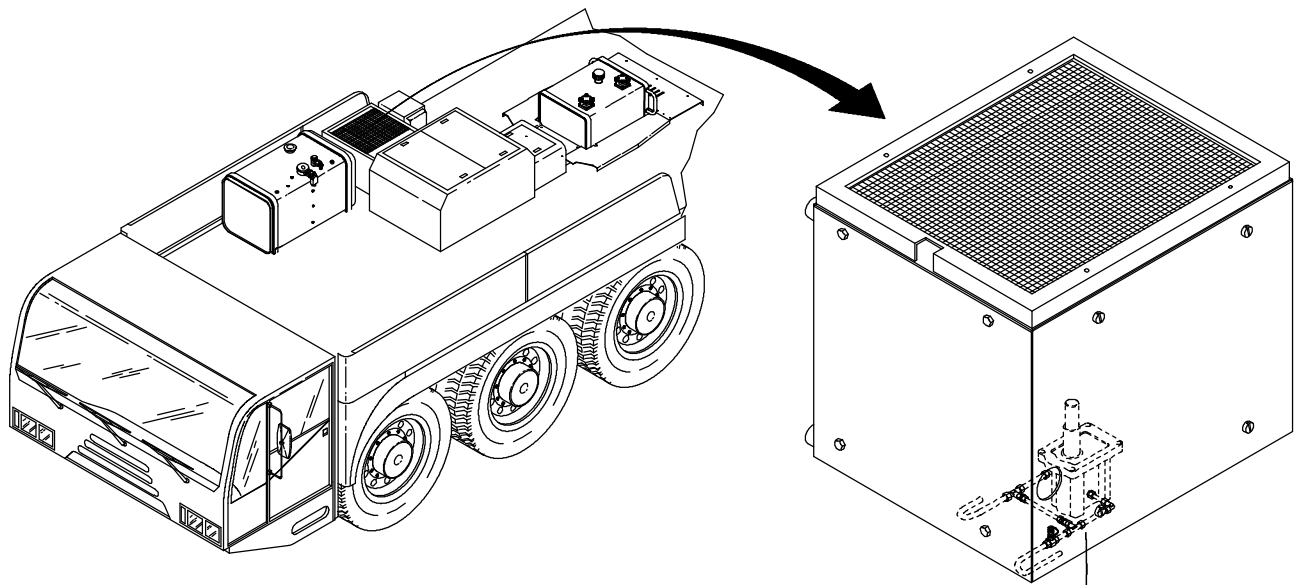

987-1236

Seite/Page 1 / 4

987-1236

Seite/Page 2 / 4

Bild-Nr Fig Fig Fig Fig Bild nr	ET-Nr Part-No No. de Piece No. de Pieza No. del Pezzo Detalj nr	Stückzahl Qty Qte Ctd Qta Antal		Gegenstand Description Designation Descripcion Designazione Benaemning
01	889 425 40	1	Wasserrohr	Water pipe
02	889 426 40	1	Wasserrohr	Water pipe
03	663 553 40	1	Wasserkühler kpl. best. aus Bild 71,72	Radiator assy. consist of fig-no. 71,72
04	633 789 40	1	Luftleitblech	Baffle plate
05	263 055 40	1	Lüfter	Fan
06	634 325 40	1	Lüftermotor	Fan motor
07	633 801 40	1	Flansch	Flange
08	180 981 40	4	Puffer	Buffer
09	889 451 40	1	Rahmen kpl.	Frame assy.
10	509 862 98	10	Mutter	Nut
11	120 843 12	1	Rohr	Pipe
12	346 500 99	8	Federring	Lock washer
13	125 021 99	8	Mutter	Nut
14	308 569 99	4	Schraube	Screw
15	551 306 40	1	Stutzen	Socket
16	551 480 40	1	Stutzen	Socket
17	508 834 98	16	Schraube	Screw
18	343 106 99	16	Federring	Lock washer
19	633 431 40	1	Scheibe	Washer
20	307 466 99	1	Schraube	Bolt
21	374 923 99	2	Schlauschelle	Clamp
22	416 379 40	1	Schlauch	Hose
23	632 719 40	1	Gitterrost	Grid
24	644 145 40	4	Halter	Retainer
25	145 810 40	1	Schelle	Clamp
26	047 355 40	1	Schelle	Clamp
27	371 356 99	1	Rückschlagventil	Non-return valve
28	509 461 98	1	Stutzen	Socket
29	634 317 40	1	Stutzen	Socket
30	372 133 99	1	Verschraubung	Union
31	510 333 98	1	Stutzen	Socket
32	551 529 40	1	Stutzen	Socket
33	632 720 40	2	Rohr	Pipe
34	632 721 40	1	Rohr	Pipe
35	632 722 40	1	Rohr	Pipe
36	551 461 40	1	Stutzen	Socket
37	634 315 40	1	Stutzen	Socket
38	378 256 99	2	Rohrschelle	Pipe clamp
39	334 628 99	3	Mutter	Nut
40	307 804 99	3	Schraube	Bolt