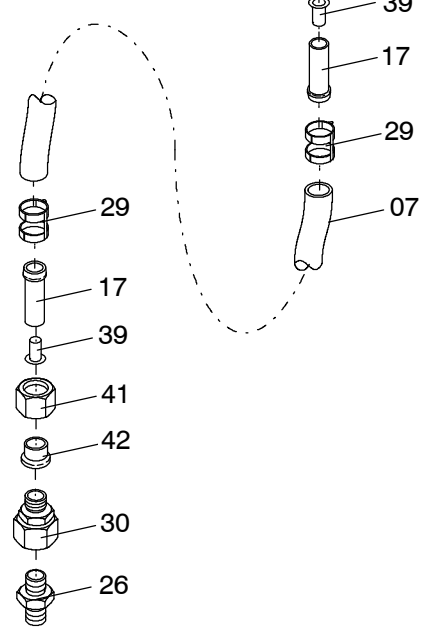

Siehe Blatt 01
see page 01