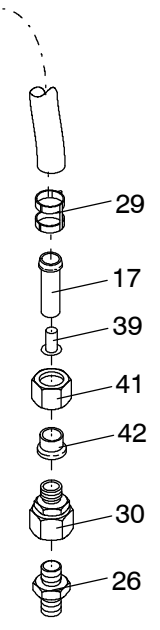

987-1705

Seite/Page 1 / 5

Siehe Blatt 01
see page 01

Bild-Nr Fig Fig Fig Fig Bild nr	ET-Nr Part-No No. de Piece No. de Pieza No. del Pezzo Detalj nr	Stückzahl Qty Qte Ctd Qta Antal		Gegenstand Description Designation Descripcion Designazione Benaemning
01	207 323 40	7	Magnetventil	Solenoid valve
02	000 382 12	1	3/2 - Wegeventil	Directional spool valve
03	000 179 12	1	Feindrosselrückschlagventil	Non-return valve
04	192 312 40	2	2-Wege-Ventil	2-Way valve
05	000 711 12	1	Drosselverschraubung	Throttle union
07	*	-	Schlauch	Hose
08	*	-	Rohr Ø 10	Pipe Ø 10
09	*	-	Rohr Ø 6	Pipe Ø 6
11	287 192 40	6	Verschraubung	Union
12	224 559 40	5	Verschraubung	Union
14	510 222 98	5	Stutzen	Socket
16	*	-	Rohr Ø 15	Pipe Ø 15
17	635 238 40	16	Schlauchnippel	Pipe to hose nippel
19	551 618 40	1	Stutzen	Socket
22	551 349 40	4	Stutzen	Socket
23	192 174 40	10	Verschraubung	Union
24	192 175 40	10	Dichtring	Seal ring
25	509 590 98	6	Stutzen	Socket
26	551 617 40	6	Stutzen	Socket
29	192 186 40	16	Schlauchklemme	Hose clamp
30	551 615 40	14	Stutzen	Socket
32	551 444 40	3	Stutzen	Socket
33	551 455 40	4	Stutzen	Socket
34	655 274 40	2	Stutzen	Socket
35	166 556 40	6	Schelle	Clamp
36	047 356 40	14	Schelle	Clamp
37	007 577 98	50	Hülse Ø 10	Sleeve
38	208 967 40	12	Hülse Ø 15	Sleeve
39	007 575 98	40	Hülse Ø 6	Sleeve
41	371 271 99	42	Überwurfmutter	Union nut
42	171 288 40	40	Klemmring	Clamping ring
44	592 048 40	7	Stutzen	Socket
46	551 456 40	1	Stutzen	Socket
51	365 763 99	14	Schraube	Screw
52	343 108 99	14	Federring	Spring ring
53	889 042 40	1	Schildersatz	Label set
54	056 290 40	50	Kabelband	Cable strap
55	511 112 98	5	Stutzen	Socket
56	551 447 40	5	Stutzen	Socket
57	511 768 98	1	Stutzen	Socket