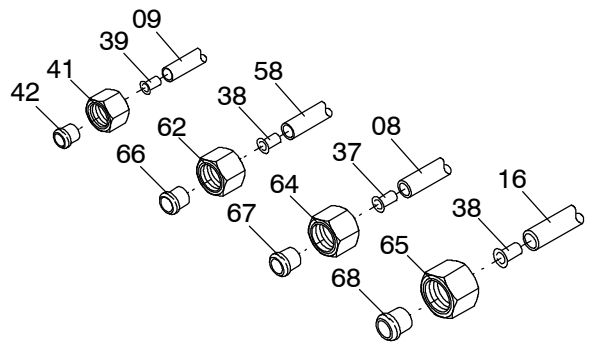

Siehe Blatt 01
see page 01