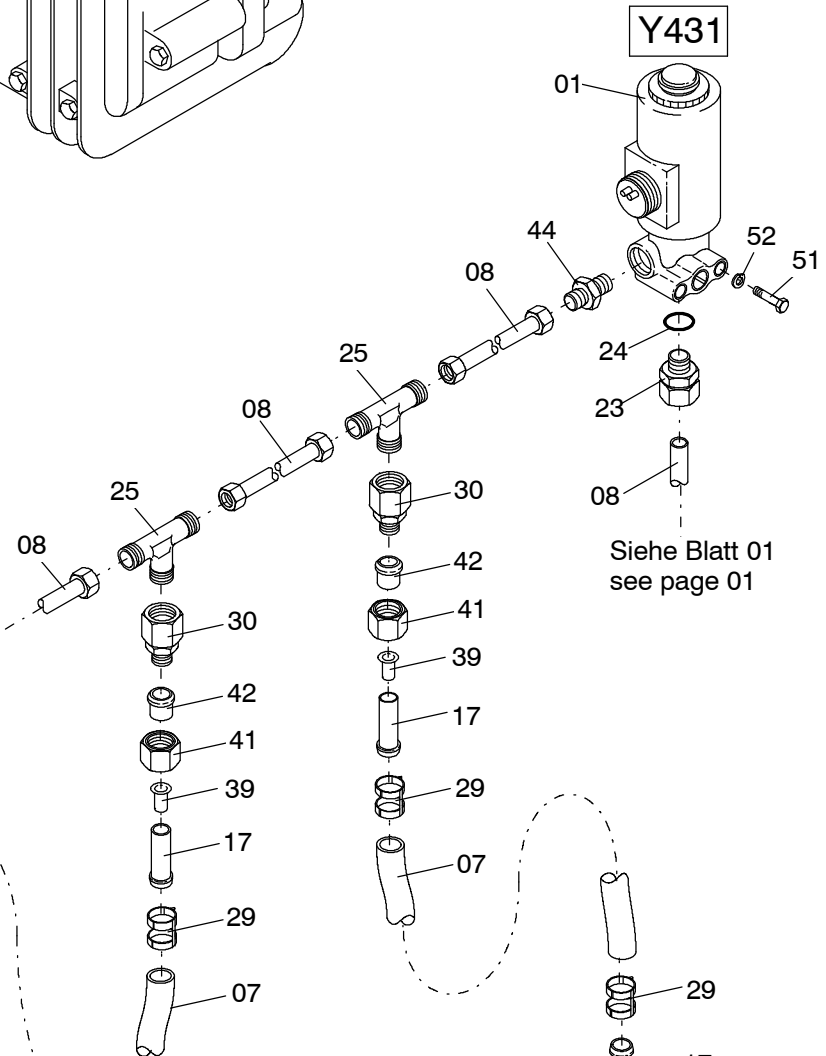

Siehe Blatt 01
see page 01