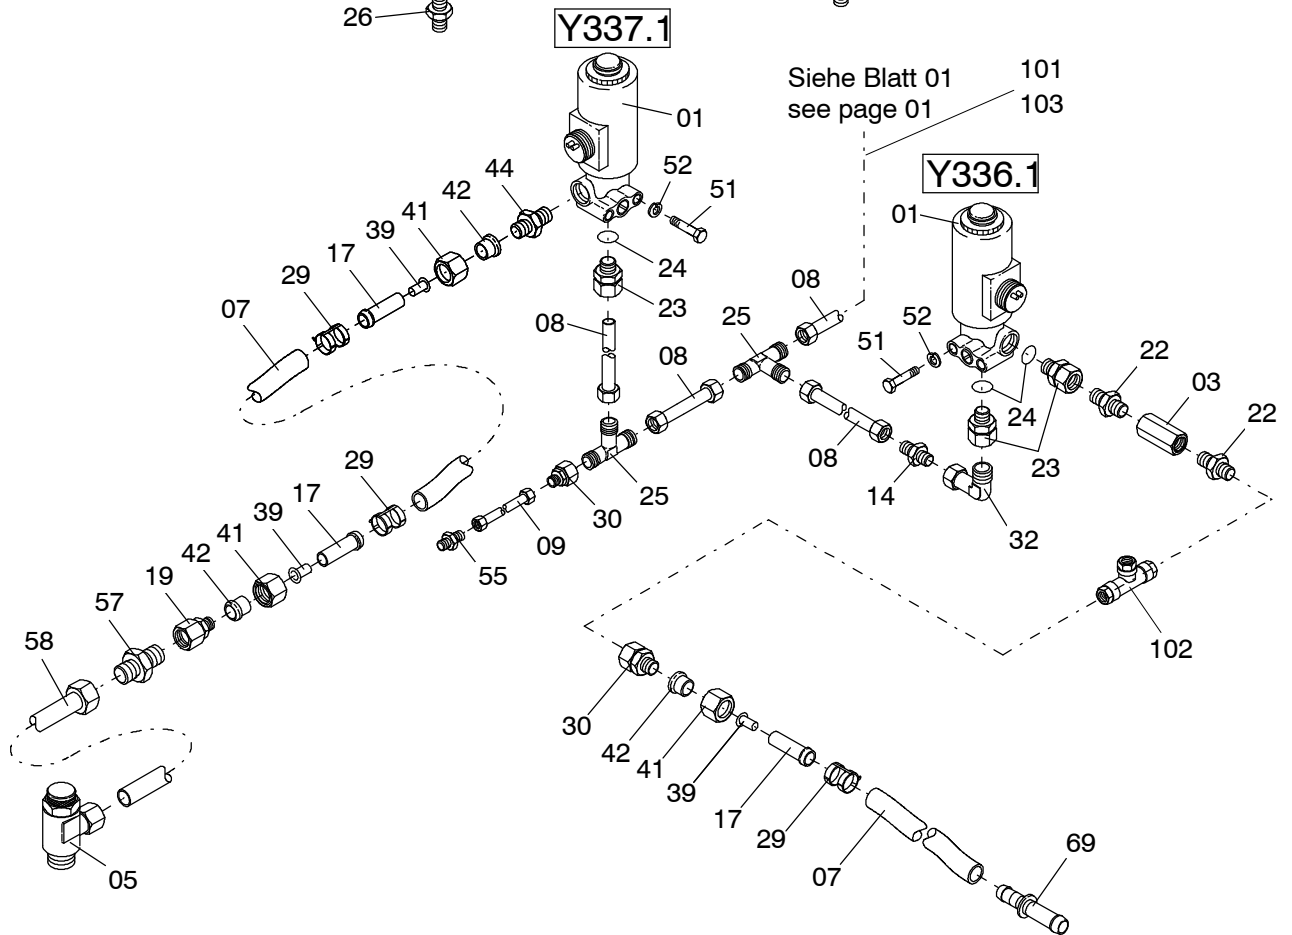

Bild-Nr Fig Fig Fig Fig Bild nr	ET-Nr Part-No No. de Piece No. de Pieza No. del Pezzo Detalj nr	Stückzahl Qty Qte Ctd Qta Antal		Gegenstand Description Designation Descripcion Designazione Benaemning
01	207 323 40	7	Magnetventil	Solenoid valve
02	000 382 12	1	3/2 - Wegeventil	Directional spool valve
03	000 179 12	1	Feindrosselrückschlagventil	Non-return valve
04	192 312 40	2	2-Wege-Ventil	2-Way valve
05	000 711 12	1	Drosselverschraubung	Throttle union
07	*	-	Schlauch	Hose
08	*	-	Rohr Ø 10	Pipe Ø 10
09	*	-	Rohr Ø 6	Pipe Ø 6
11	287 192 40	6	Verschraubung	Union
12	224 559 40	5	Verschraubung	Union
14	510 222 98	5	Stutzen	Socket
16	*	-	Rohr Ø 15	Pipe Ø 15
17	635 238 40	16	Schlauchnippel	Pipe to hose nippel
19	551 618 40	1	Stutzen	Socket
22	551 349 40	4	Stutzen	Socket
23	192 174 40	10	Verschraubung	Union
24	192 175 40	10	Dichtring	Seal ring
25	509 590 98	6	Stutzen	Socket
26	551 617 40	6	Stutzen	Socket
29	192 186 40	16	Schlauchklemme	Hose clamp
30	551 615 40	14	Stutzen	Socket
32	551 444 40	3	Stutzen	Socket
33	551 455 40	4	Stutzen	Socket
34	655 274 40	2	Stutzen	Socket
35	166 556 40	6	Schelle	Clamp
36	047 356 40	14	Schelle	Clamp
37	007 577 98	50	Hülse Ø 10	Sleeve
38	208 967 40	12	Hülse Ø 15	Sleeve
39	007 575 98	40	Hülse Ø 6	Sleeve
41	371 271 99	42	Überwurfmutter	Union nut
42	171 288 40	40	Klemmring	Clamping ring
44	592 048 40	7	Stutzen	Socket
46	551 456 40	1	Stutzen	Socket
51	365 763 99	14	Schraube	Screw
52	343 108 99	14	Federring	Spring ring
53	889 042 40	1	Schildersatz	Label set
54	056 290 40	50	Kabelband	Cable strap
55	511 112 98	5	Stutzen	Socket
56	551 447 40	5	Stutzen	Socket
57	511 768 98	1	Stutzen	Socket