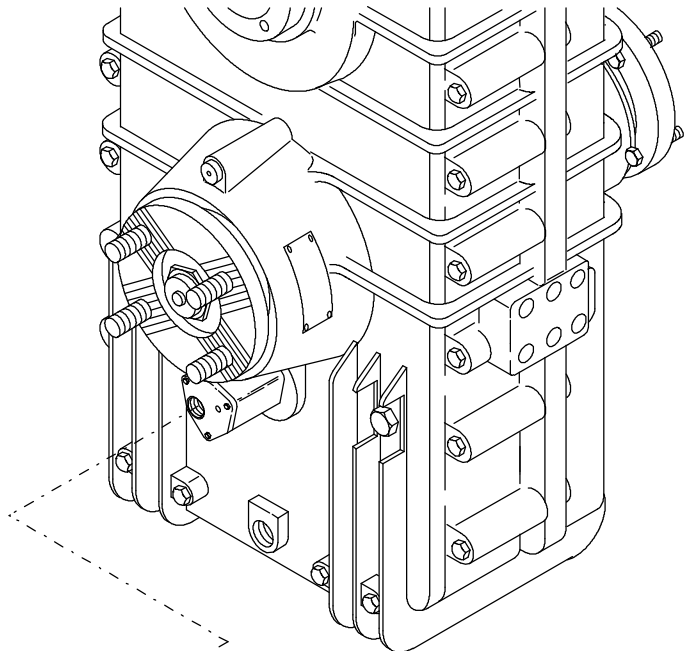

987-1705

Seite/Page 1 / 5

Siehe Blatt 01
see page 01

Bild-Nr Fig Fig Fig Fig Bild nr	ET-Nr Part-No No. de Piece No. de Pieza No. del Pezzo Detalj nr	Stückzahl Qty Qte Ctd Qta Antal		Gegenstand Description Designation Descripcion Designazione Benaemning
01	207 323 40	7	Magnetventil	Solenoid valve
02	000 382 12	1	3/2 - Wegeventil	Directional spool valve
03	000 179 12	1	Feindrosselrückschlagventil	Non-return valve
04	192 312 40	2	2-Wege-Ventil	2-Way valve
05	000 711 12	1	Drosselverschraubung	Throttle union
07	*	-	Schlauch	Hose
08	*	-	Rohr Ø 10	Pipe Ø 10
09	*	-	Rohr Ø 6	Pipe Ø 6
11	287 192 40	6	Verschraubung	Union
12	224 559 40	5	Verschraubung	Union
14	510 222 98	5	Stutzen	Socket
16	*	-	Rohr Ø 15	Pipe Ø 15
17	635 238 40	16	Schlauchnippel	Pipe to hose nippel
19	551 618 40	1	Stutzen	Socket
22	551 349 40	4	Stutzen	Socket
23	192 174 40	10	Verschraubung	Union
24	192 175 40	10	Dichtring	Seal ring
25	509 590 98	6	Stutzen	Socket
26	551 617 40	6	Stutzen	Socket
29	192 186 40	16	Schlauchklemme	Hose clamp
30	551 615 40	14	Stutzen	Socket
32	551 444 40	3	Stutzen	Socket
33	551 455 40	4	Stutzen	Socket
34	655 274 40	2	Stutzen	Socket
35	166 556 40	6	Schelle	Clamp
36	047 356 40	14	Schelle	Clamp
37	007 577 98	50	Hülse Ø 10	Sleeve
38	208 967 40	12	Hülse Ø 15	Sleeve
39	007 575 98	40	Hülse Ø 6	Sleeve
41	371 271 99	42	Überwurfmutter	Union nut
42	171 288 40	40	Klemmring	Clamping ring
44	592 048 40	7	Stutzen	Socket
46	551 456 40	1	Stutzen	Socket
51	365 763 99	14	Schraube	Screw
52	343 108 99	14	Federring	Spring ring
53	889 042 40	1	Schildersatz	Label set
54	056 290 40	50	Kabelband	Cable strap
55	511 112 98	5	Stutzen	Socket
56	551 447 40	5	Stutzen	Socket
57	511 768 98	1	Stutzen	Socket