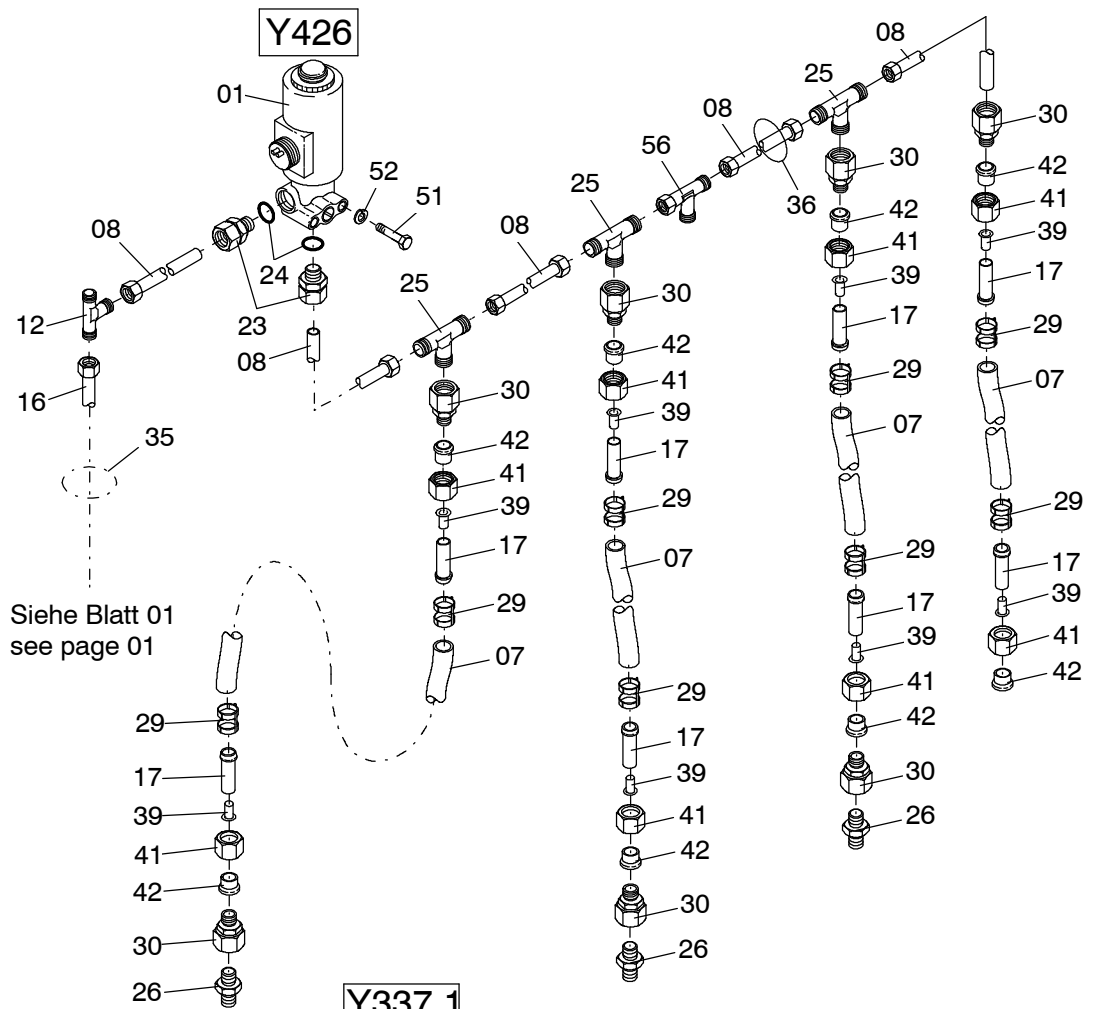

Bild-Nr Fig Fig Fig Fig Bild nr	ET-Nr Part-No No. de Piece No. de Pieza No. del Pezzo Detalj nr	Stückzahl Qty Qte Ctd Qta Antal		Gegenstand Description Designation Descripcion Designazione Benaemning
01	207 323 40	7	Magnetventil	Solenoid valve
02	000 382 12	1	3/2 - Wegeventil	Directional spool valve
03	000 179 12	1	Feindrosselrückschlagventil	Non-return valve
04	192 312 40	2	2-Wege-Ventil	2-Way valve
05	000 711 12	1	Drosselverschraubung	Throttle union
07	*	-	Schlauch	Hose
08	*	-	Rohr Ø 10	Pipe Ø 10
09	*	-	Rohr Ø 6	Pipe Ø 6
11	287 192 40	6	Verschraubung	Union
12	224 559 40	5	Verschraubung	Union
14	510 222 98	5	Stutzen	Socket
16	*	-	Rohr Ø 15	Pipe Ø 15
17	635 238 40	16	Schlauchnippel	Pipe to hose nippel
19	551 618 40	1	Stutzen	Socket
22	551 349 40	4	Stutzen	Socket
23	192 174 40	10	Verschraubung	Union
24	192 175 40	10	Dichtring	Seal ring
25	509 590 98	6	Stutzen	Socket
26	551 617 40	6	Stutzen	Socket
29	192 186 40	16	Schlauchklemme	Hose clamp
30	551 615 40	14	Stutzen	Socket
32	551 444 40	3	Stutzen	Socket
33	551 455 40	4	Stutzen	Socket
34	655 274 40	2	Stutzen	Socket
35	166 556 40	6	Schelle	Clamp
36	047 356 40	14	Schelle	Clamp
37	007 577 98	50	Hülse Ø 10	Sleeve
38	208 967 40	12	Hülse Ø 15	Sleeve
39	007 575 98	40	Hülse Ø 6	Sleeve
41	371 271 99	42	Überwurfmutter	Union nut
42	171 288 40	40	Klemmring	Clamping ring
44	592 048 40	7	Stutzen	Socket
46	551 456 40	1	Stutzen	Socket
51	365 763 99	14	Schraube	Screw
52	343 108 99	14	Federring	Spring ring
53	889 042 40	1	Schildersatz	Label set
54	056 290 40	50	Kabelband	Cable strap
55	511 112 98	5	Stutzen	Socket
56	551 447 40	5	Stutzen	Socket
57	511 768 98	1	Stutzen	Socket