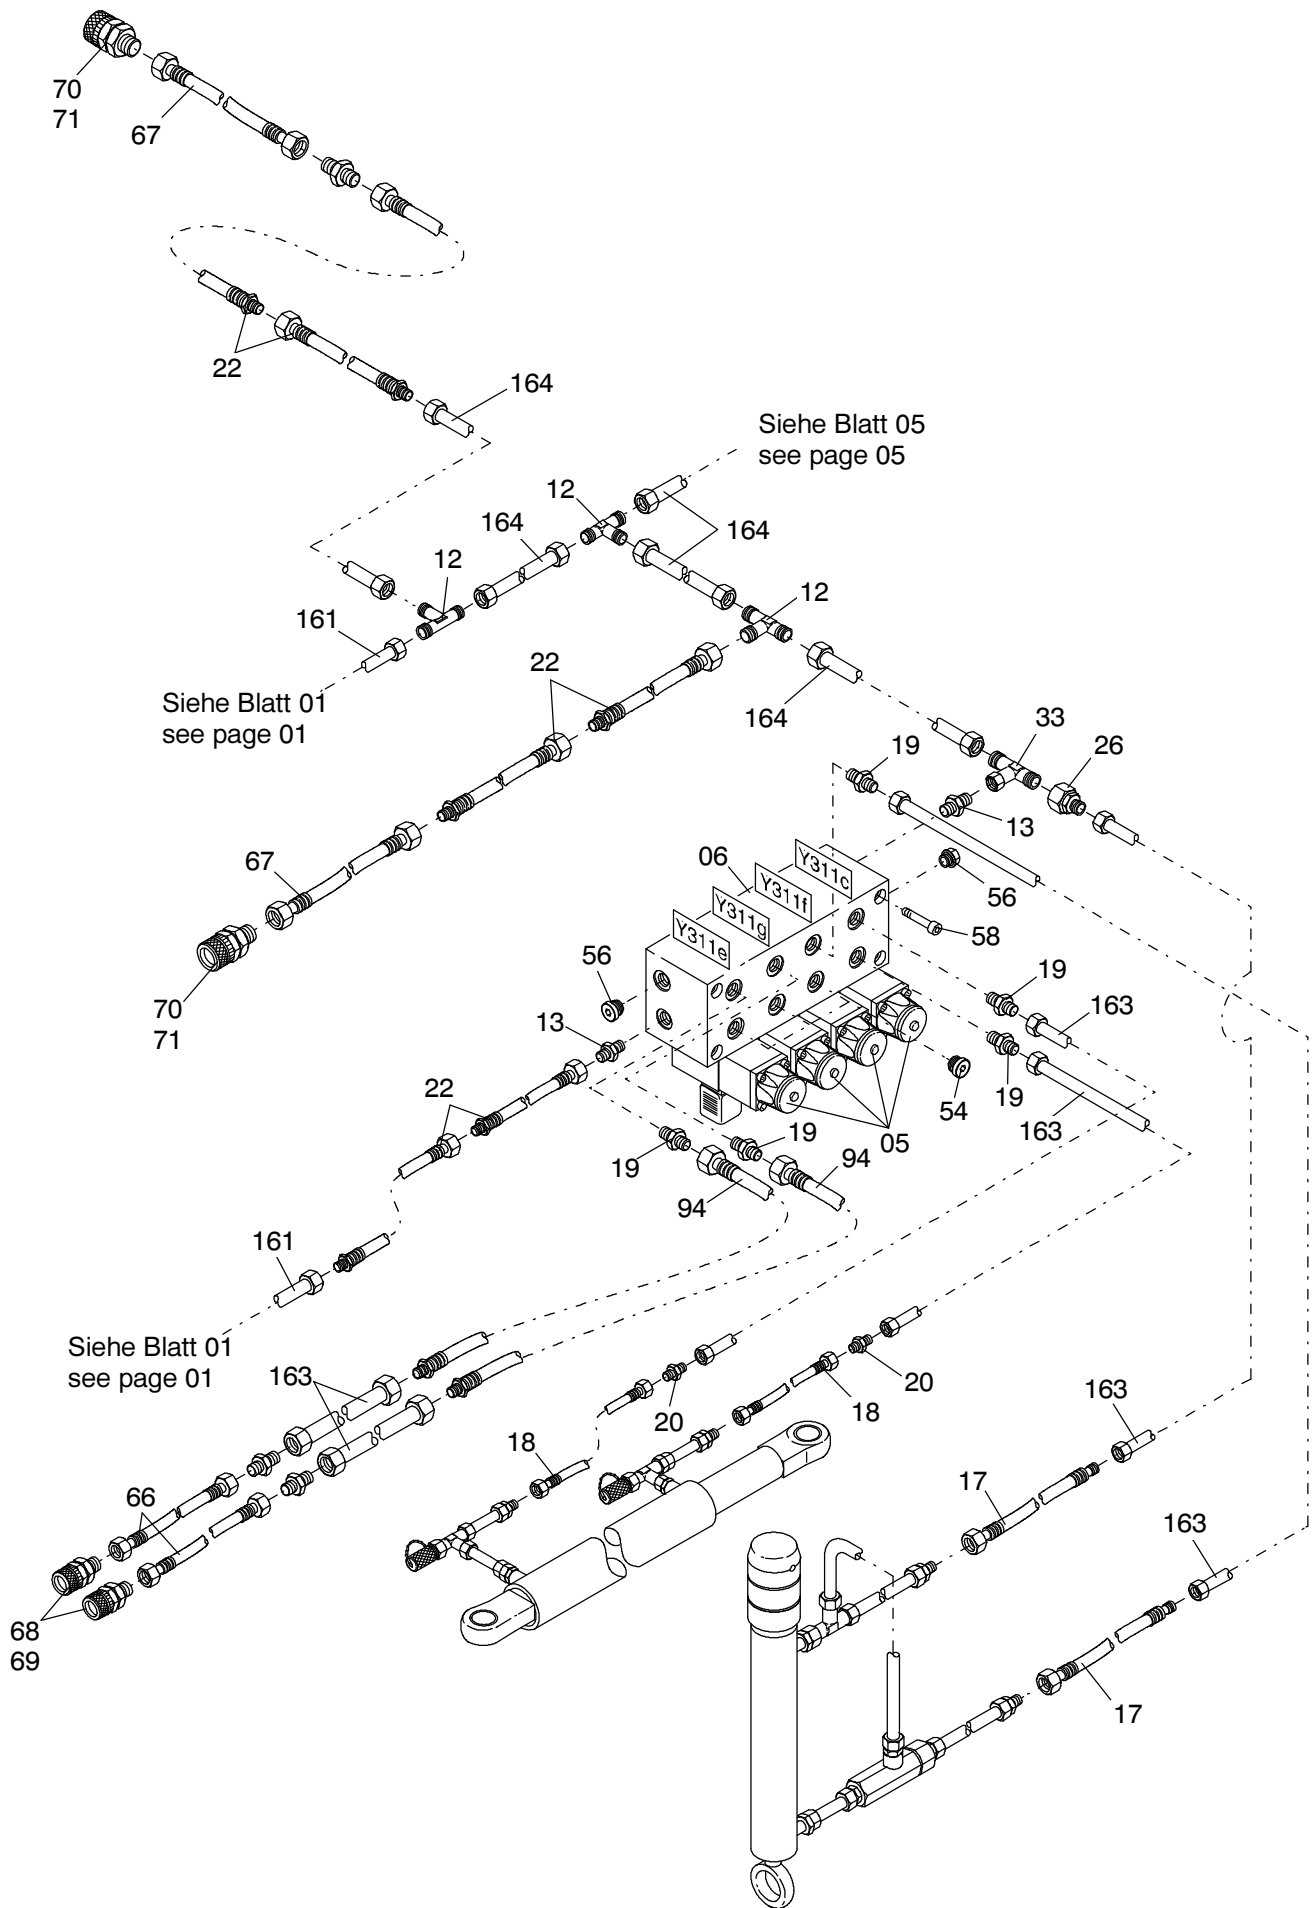

987-1850

987-1850

987-1850

Bild-Nr Fig Fig Fig Fig Bild nr	ET-Nr Part-No No. de Piece No. de Pieza No. del Pezzo Detalj nr	Stückzahl Qty Qte Ctd Qta Antal		Gegenstand Description Designation Descripcion Designazione Benaemning
01	-	1	Steuerblock siehe EL-Blatt 993-0332	Control bloc see page 993-0332
02	-	1	Abstützblock siehe EL-Blatt 993-0806	Support bloc see page 993-0806
03	256 866 40	1	Grundplatte	Base plate
04	635 390 40	1	Druckbegrenzungsventil	Pressure relief valve
05	269 553 40	9	4/2-Wege-Magnetventil	4/2-Way solenoid valve
06	270 233 40	2	Reihenflanschplatte	Manifold
07	084 080 40	4	Rückschlagventil	Non return valve
08	509 811 98	5	Stutzen	Socket
09	621 032 40	1	Stutzen	Socket
10	635 197 40	1	Stutzen	Socket
11	510 222 98	2	Stutzen	Socket
12	509 550 98	8	Stutzen	Socket
13	551 452 40	14	Stutzen	Socket
14	551 349 40	1	Stutzen	Socket
17	580 077 40	8	Schlauch	Hose assy.
18	469 869 40	8	Schlauch	Hose assy.
19	592 135 40	14	Stutzen	Socket
20	509 500 98	20	Stutzen	Socket
21	511 112 98	1	Stutzen	Socket
22	176 209 40	18	Schlauch	Hose assy.
23	635 372 40	1	Stutzen	Socket
24	003 813 98	1	Stutzen	Socket
25	226 352 40	8	Düse	Nozzle
26	551 987 40	5	Stutzen	Socket
28	634 319 40	2	Stutzen	Socket
29	307 598 99	4	Schraube	Bolt
30	509 876 98	4	Mutter	Nut
31	634 393 40	4	Stutzen	Socket
32	889 691 40	1	Schildersatz	Label set
33	551 454 40	3	Stutzen	Socket
34	510 587 98	2	Stutzen	Socket
35	510 201 98	2	Stutzen	Socket
36	634 571 40	8	Stutzen	Socket
37	551 449 40	8	Stutzen	Socket
38	006 525 98	8	Stutzen	Socket
39	511 015 98	2	Stutzen	Socket
40	621 126 40	6	Stutzen	Socket
41	551 380 40	4	Stutzen	Socket
42	371 500 99	2	Verschraubung	Union