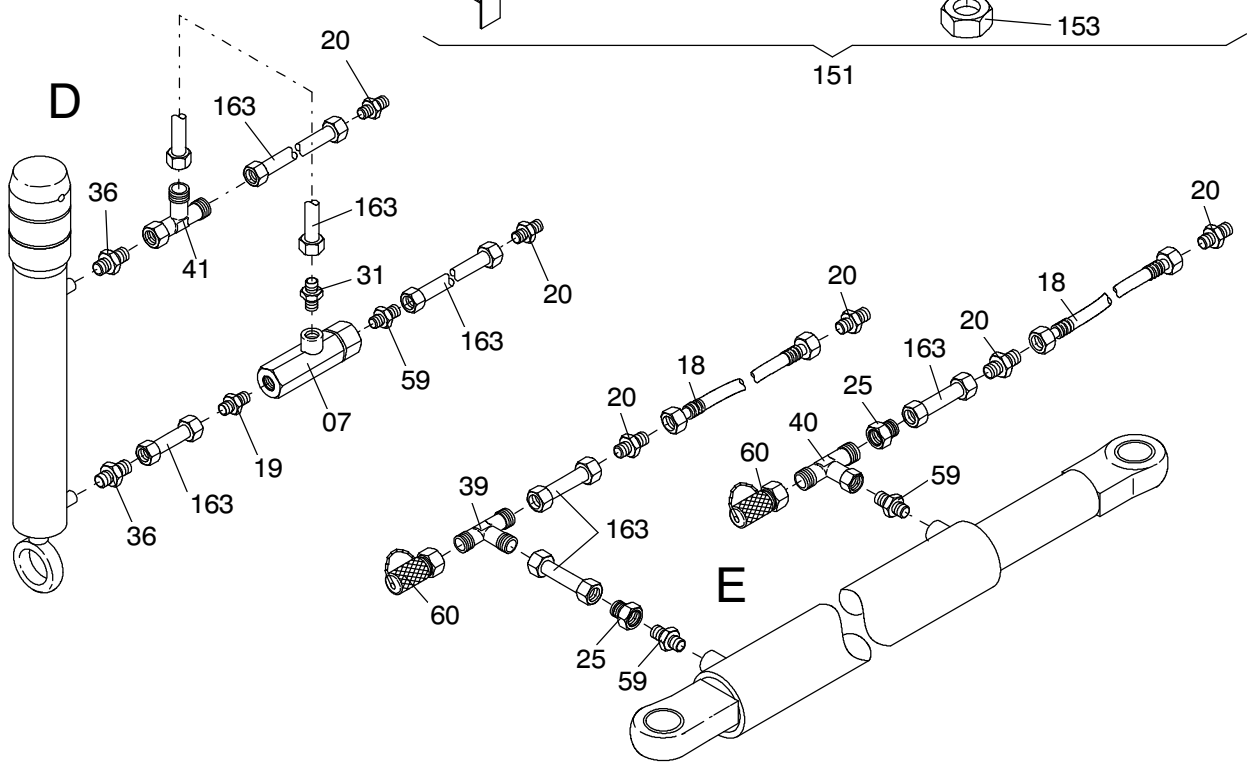

987-1850

987-1850

987-1850

Bild-Nr Fig Fig Fig Fig Bild nr	ET-Nr Part-No No. de Piece No. de Pieza No. del Pezzo Detalj nr	Stückzahl Qty Qte Ctd Qta Antal		Gegenstand Description Designation Descripcion Designazione Benaemning
01	-	1	Steuerblock siehe EL-Blatt 993-0332	Control bloc see page 993-0332
02	-	1	Abstützblock siehe EL-Blatt 993-0806	Support bloc see page 993-0806
03	256 866 40	1	Grundplatte	Base plate
04	635 390 40	1	Druckbegrenzungsventil	Pressure relief valve
05	269 553 40	9	4/2-Wege-Magnetventil	4/2-Way solenoid valve
06	270 233 40	2	Reihenflanschplatte	Manifold
07	084 080 40	4	Rückschlagventil	Non return valve
08	509 811 98	5	Stutzen	Socket
09	621 032 40	1	Stutzen	Socket
10	635 197 40	1	Stutzen	Socket
11	510 222 98	2	Stutzen	Socket
12	509 550 98	8	Stutzen	Socket
13	551 452 40	14	Stutzen	Socket
14	551 349 40	1	Stutzen	Socket
17	580 077 40	8	Schlauch	Hose assy.
18	469 869 40	8	Schlauch	Hose assy.
19	592 135 40	14	Stutzen	Socket
20	509 500 98	20	Stutzen	Socket
21	511 112 98	1	Stutzen	Socket
22	176 209 40	18	Schlauch	Hose assy.
23	635 372 40	1	Stutzen	Socket
24	003 813 98	1	Stutzen	Socket
25	226 352 40	8	Düse	Nozzle
26	551 987 40	5	Stutzen	Socket
28	634 319 40	2	Stutzen	Socket
29	307 598 99	4	Schraube	Bolt
30	509 876 98	4	Mutter	Nut
31	634 393 40	4	Stutzen	Socket
32	889 691 40	1	Schildersatz	Label set
33	551 454 40	3	Stutzen	Socket
34	510 587 98	2	Stutzen	Socket
35	510 201 98	2	Stutzen	Socket
36	634 571 40	8	Stutzen	Socket
37	551 449 40	8	Stutzen	Socket
38	006 525 98	8	Stutzen	Socket
39	511 015 98	2	Stutzen	Socket
40	621 126 40	6	Stutzen	Socket
41	551 380 40	4	Stutzen	Socket
42	371 500 99	2	Verschraubung	Union