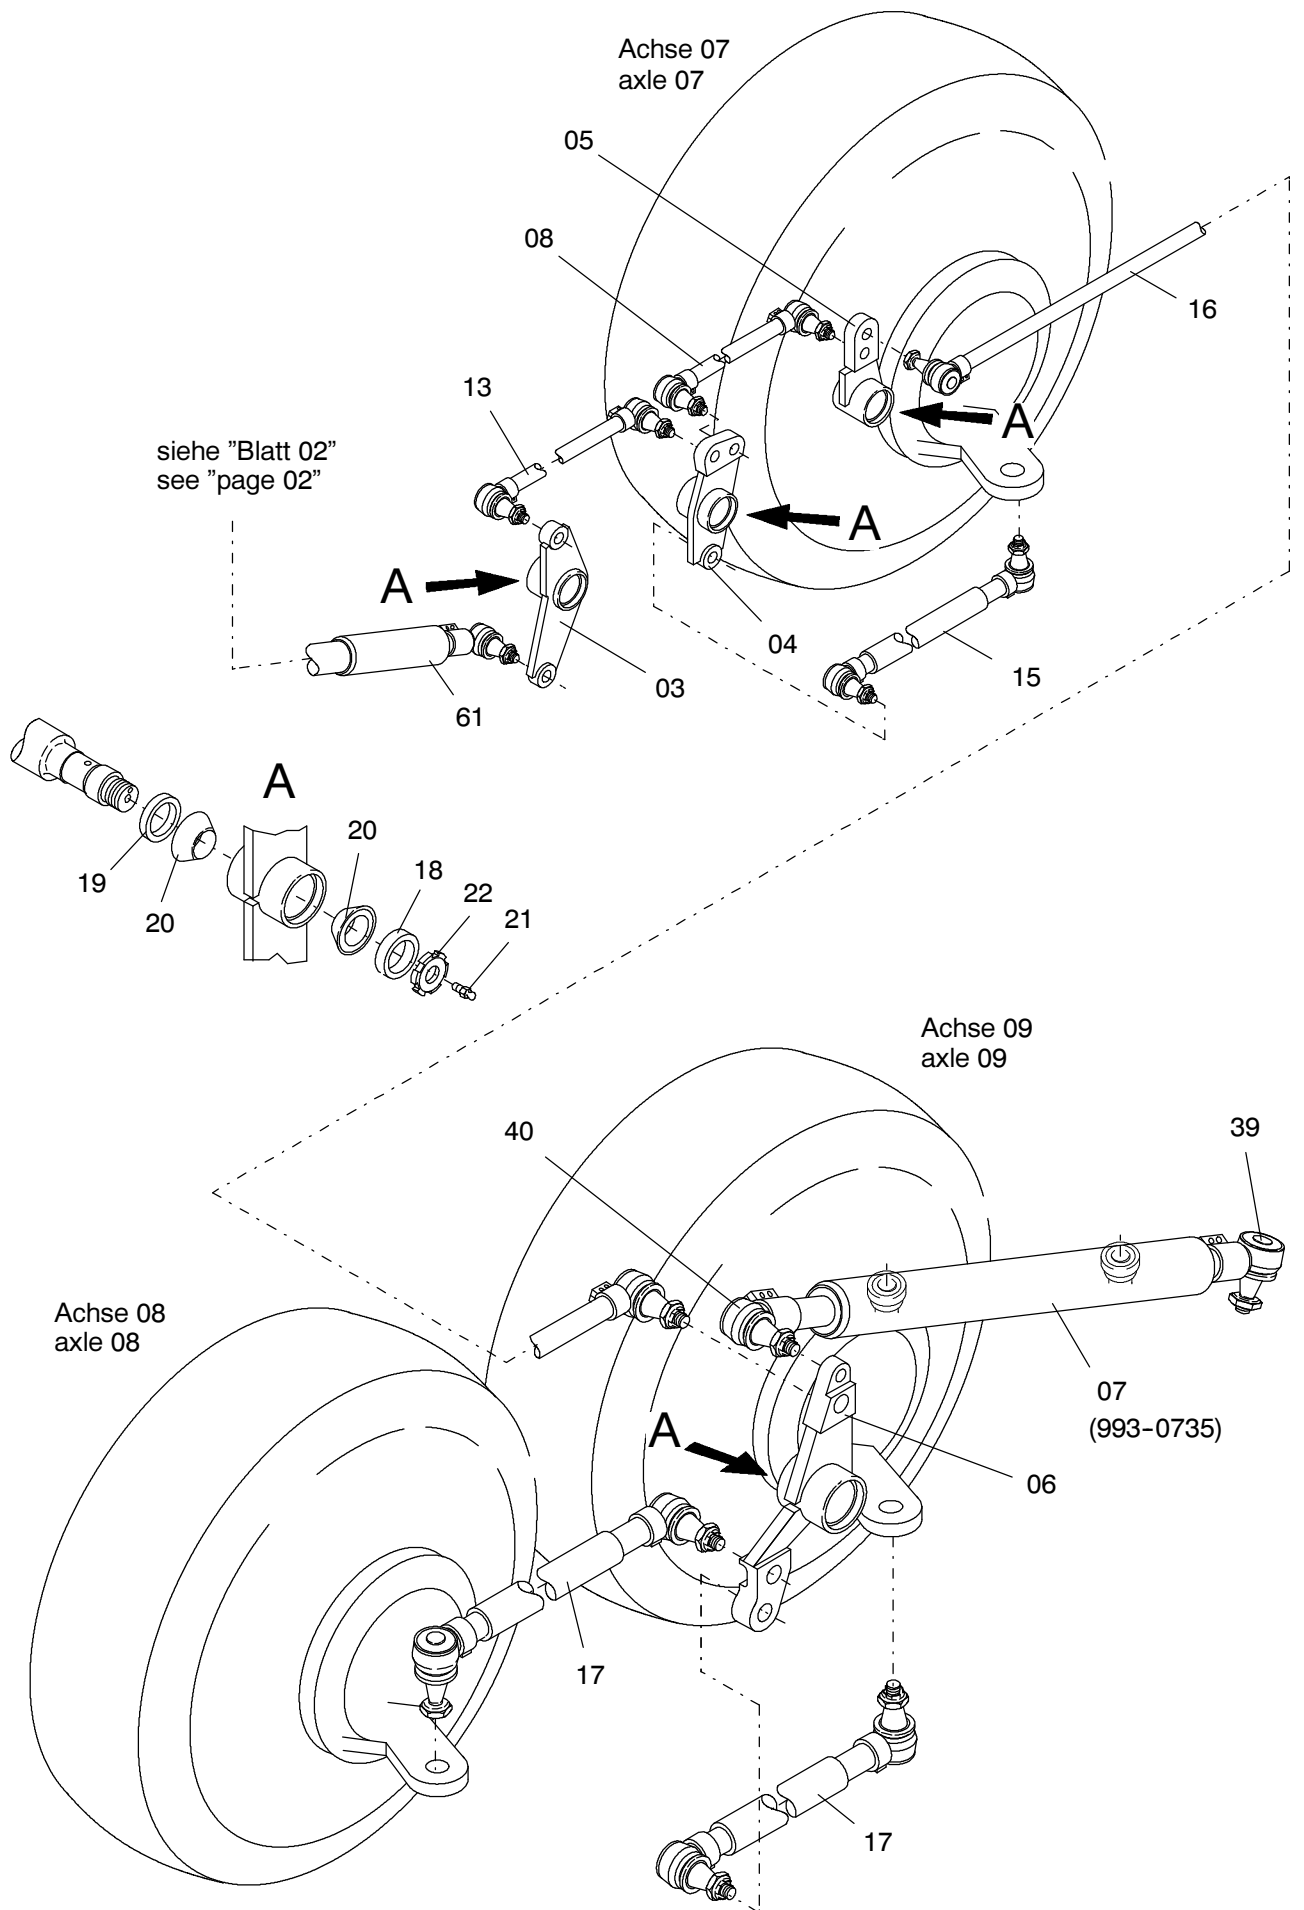

987-3665

Seite/Page 1 / 5

Bild-Nr Fig Fig Fig Fig Bild nr	ET-Nr Part-No No. de Piece No. de Pieza No. del Pezzo Detalj nr	Stückzahl Qty Qte Ctd Qta Antal		Gegenstand Description Designation Descripción Designazione Benaemning
01	889 090 40	1	Lenkhebel 3	Steering lever
02	889 091 40	1	Lenkhebel 4	Steering lever
03	889 092 40	1	Lenkhebel 5	Steering lever
04	889 093 40	1	Lenkhebel 6	Steering lever
05	889 094 40	1	Lenkhebel 7	Steering lever
06	889 095 40	1	Lenkhebel 8	Steering lever
07	652 450 40	1	Stabilisierungszylinder	Stabilisating cylinder
08	450 385 40	2	Lenkstange	Steering rod
09	889 713 40	1	Lenkstange	Steering rod
10	363 260 40	1	Lenkstange	Steering rod
11	338 308 40	1	Lenkstange	Steering rod
13	350 963 40	1	Lenkstange	Steering rod
14	338 159 40	1	Lenkstange	Steering rod
15	889 717 40	1	Lenkstange	Steering rod
16	527 167 40	1	Lenkstange	Steering rod
17	889 714 40	2	Lenkstange	Steering rod
18	450 617 40	8	Wellenscheibe	Spacer
19	450 618 40	8	Laufscheibe	Spacer
20	450 616 40	16	Schräggelenklager	Pivot bearing
21	350 561 99	8	Kegelschmiernippel	Grease nipple
22	450 619 40	8	Nutmutter	Groove nut
23	192 526 40	1	Lenkstockhebel	Steering lever
25	889 727 40	1	Hydro-Halblocklenkung	Hydr. steering block
26	319 576 99	4	Zyl.-Schraube	Bolt
27	551 343 40	1	Lenkrad	Steering wheel
28	551 248 40	1	Hupenschalter	Horn switch
30	634 601 40	1	Lenksäule, kpl.	Steering column, assy.
31	515 933 40	1	Faltenbalg	Bellow
32	515 932 40	1	Kipp-Klemmhebel	Rocker
33	303 787 99	1	T-Schraube	T-Groove screw
34	340 465 99	2	Scheibe	Washer
35	005 873 98	2	Schelle	Clamp
36	334 678 99	9	Mutter	Nut
37	308 586 99	1	Schraube	Bolt
39	461 960 40	1	Kugelgelenk	Ball joint
40	440 904 40	1	Kugelgelenk	Ball joint
51	889 088 40	1	Lenkhebel 1	Steering lever
52	889 089 40	1	Lenkhebel 2	Steering lever
53	889 710 40	1	Lenkstange	Steering rod
54	363 259 40	1	Lenkstange	Steering rod