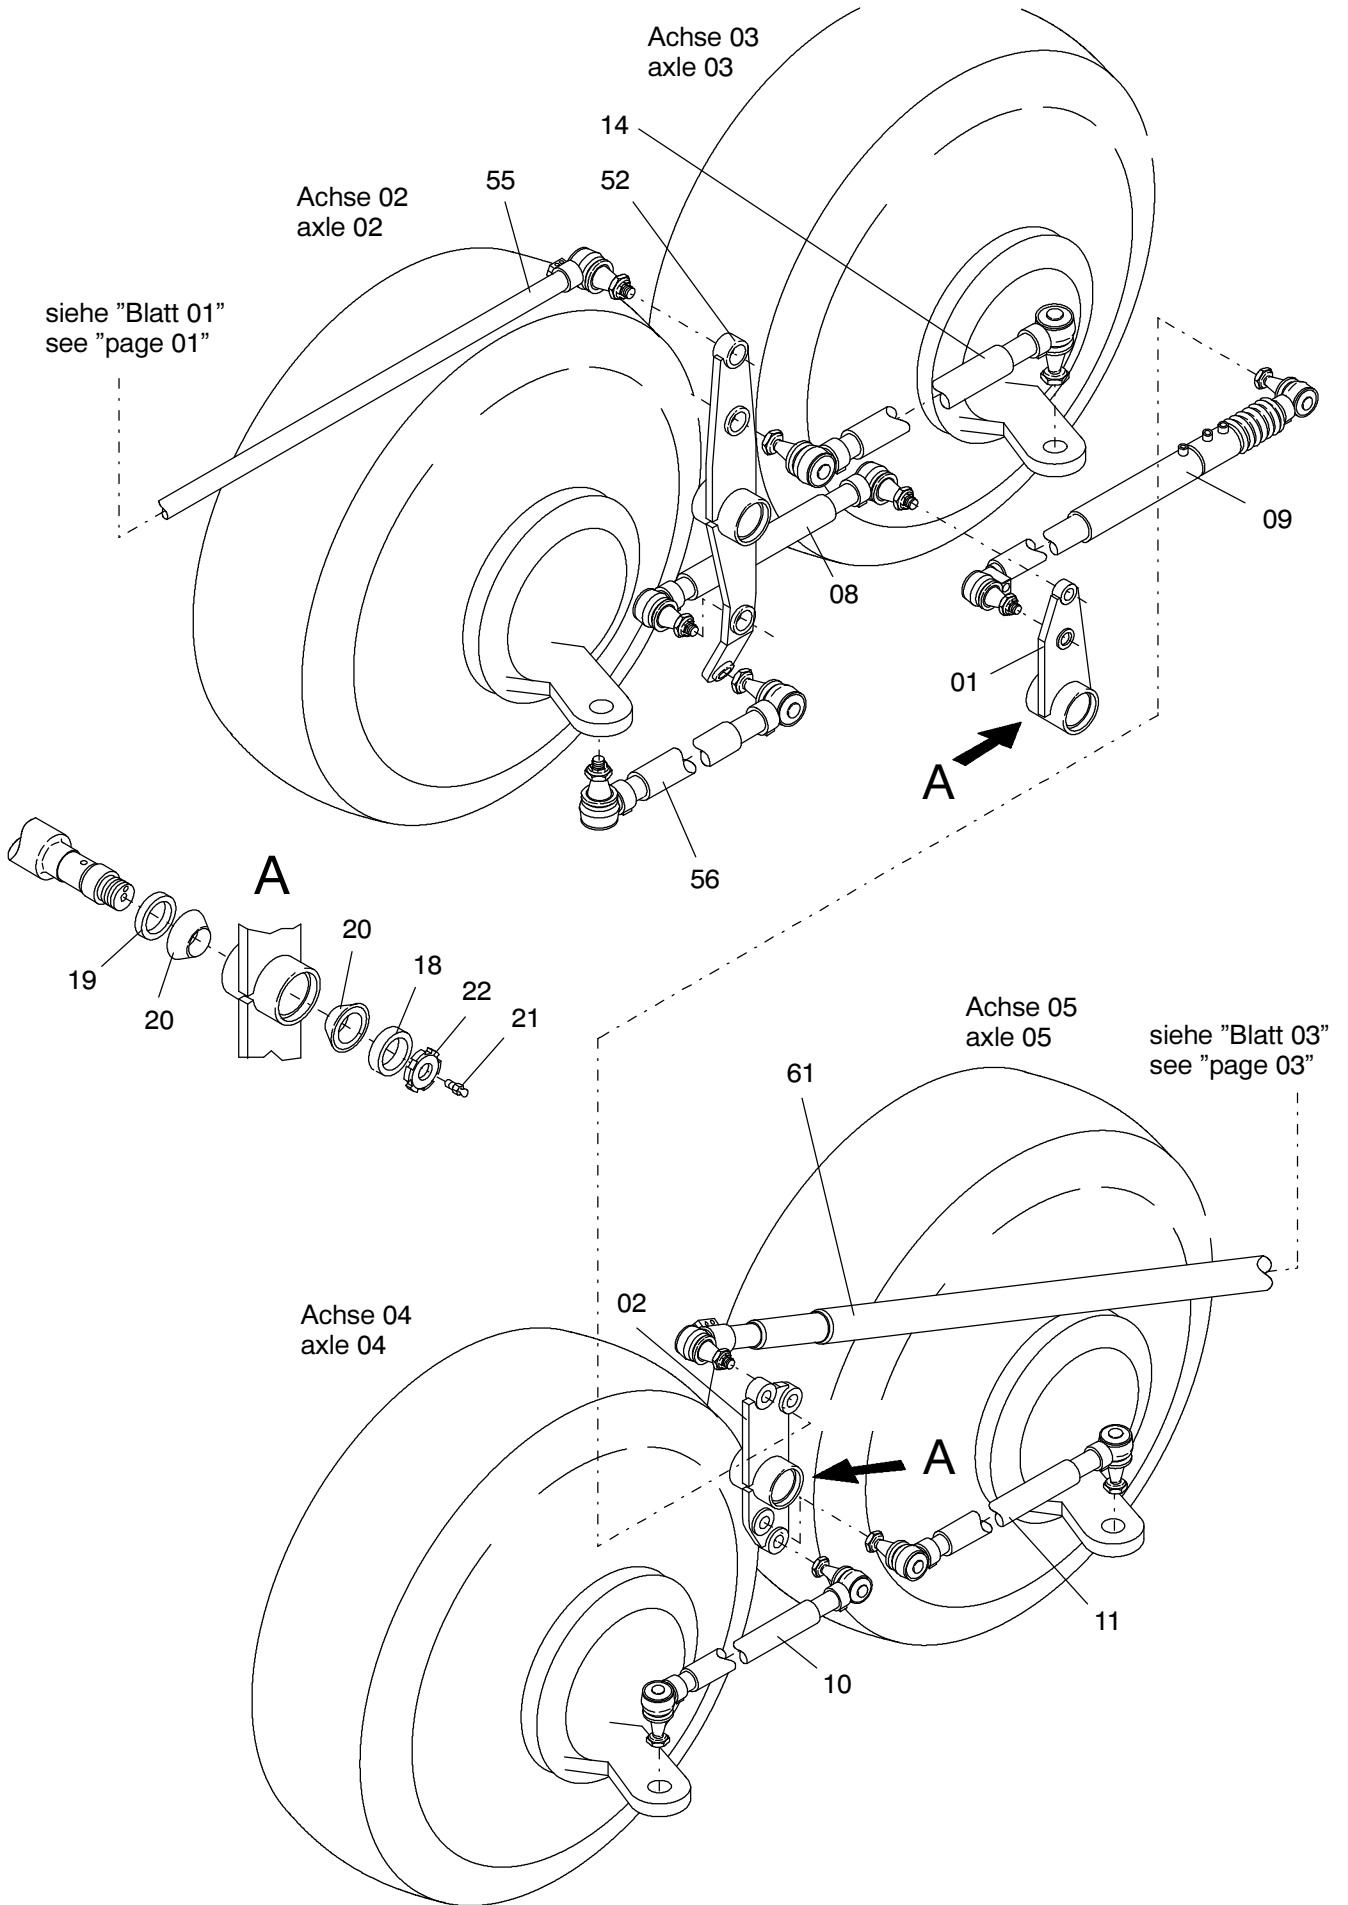

987-3665

Seite/Page 1 / 5

Bild-Nr Fig Fig Fig Fig Bild nr	ET-Nr Part-No No. de Piece No. de Pieza No. del Pezzo Detalj nr	Stückzahl Qty Qte Ctd Qta Antal		Gegenstand Description Designation Descripción Designazione Benaemning
01	889 090 40	1	Lenkhebel 3	Steering lever
02	889 091 40	1	Lenkhebel 4	Steering lever
03	889 092 40	1	Lenkhebel 5	Steering lever
04	889 093 40	1	Lenkhebel 6	Steering lever
05	889 094 40	1	Lenkhebel 7	Steering lever
06	889 095 40	1	Lenkhebel 8	Steering lever
07	652 450 40	1	Stabilisierungszylinder	Stabilisating cylinder
08	450 385 40	2	Lenkstange	Steering rod
09	889 713 40	1	Lenkstange	Steering rod
10	363 260 40	1	Lenkstange	Steering rod
11	338 308 40	1	Lenkstange	Steering rod
13	350 963 40	1	Lenkstange	Steering rod
14	338 159 40	1	Lenkstange	Steering rod
15	889 717 40	1	Lenkstange	Steering rod
16	527 167 40	1	Lenkstange	Steering rod
17	889 714 40	2	Lenkstange	Steering rod
18	450 617 40	8	Wellenscheibe	Spacer
19	450 618 40	8	Laufscheibe	Spacer
20	450 616 40	16	Schräggelenklager	Pivot bearing
21	350 561 99	8	Kegelschmiernippel	Grease nipple
22	450 619 40	8	Nutmutter	Groove nut
23	192 526 40	1	Lenkstockhebel	Steering lever
25	889 727 40	1	Hydro-Halblocklenkung	Hydr. steering block
26	319 576 99	4	Zyl.-Schraube	Bolt
27	551 343 40	1	Lenkrad	Steering wheel
28	551 248 40	1	Hupenschalter	Horn switch
30	634 601 40	1	Lenksäule, kpl.	Steering column, assy.
31	515 933 40	1	Faltenbalg	Bellow
32	515 932 40	1	Kipp-Klemmhebel	Rocker
33	303 787 99	1	T-Schraube	T-Groove screw
34	340 465 99	2	Scheibe	Washer
35	005 873 98	2	Schelle	Clamp
36	334 678 99	9	Mutter	Nut
37	308 586 99	1	Schraube	Bolt
39	461 960 40	1	Kugelgelenk	Ball joint
40	440 904 40	1	Kugelgelenk	Ball joint
51	889 088 40	1	Lenkhebel 1	Steering lever
52	889 089 40	1	Lenkhebel 2	Steering lever
53	889 710 40	1	Lenkstange	Steering rod
54	363 259 40	1	Lenkstange	Steering rod