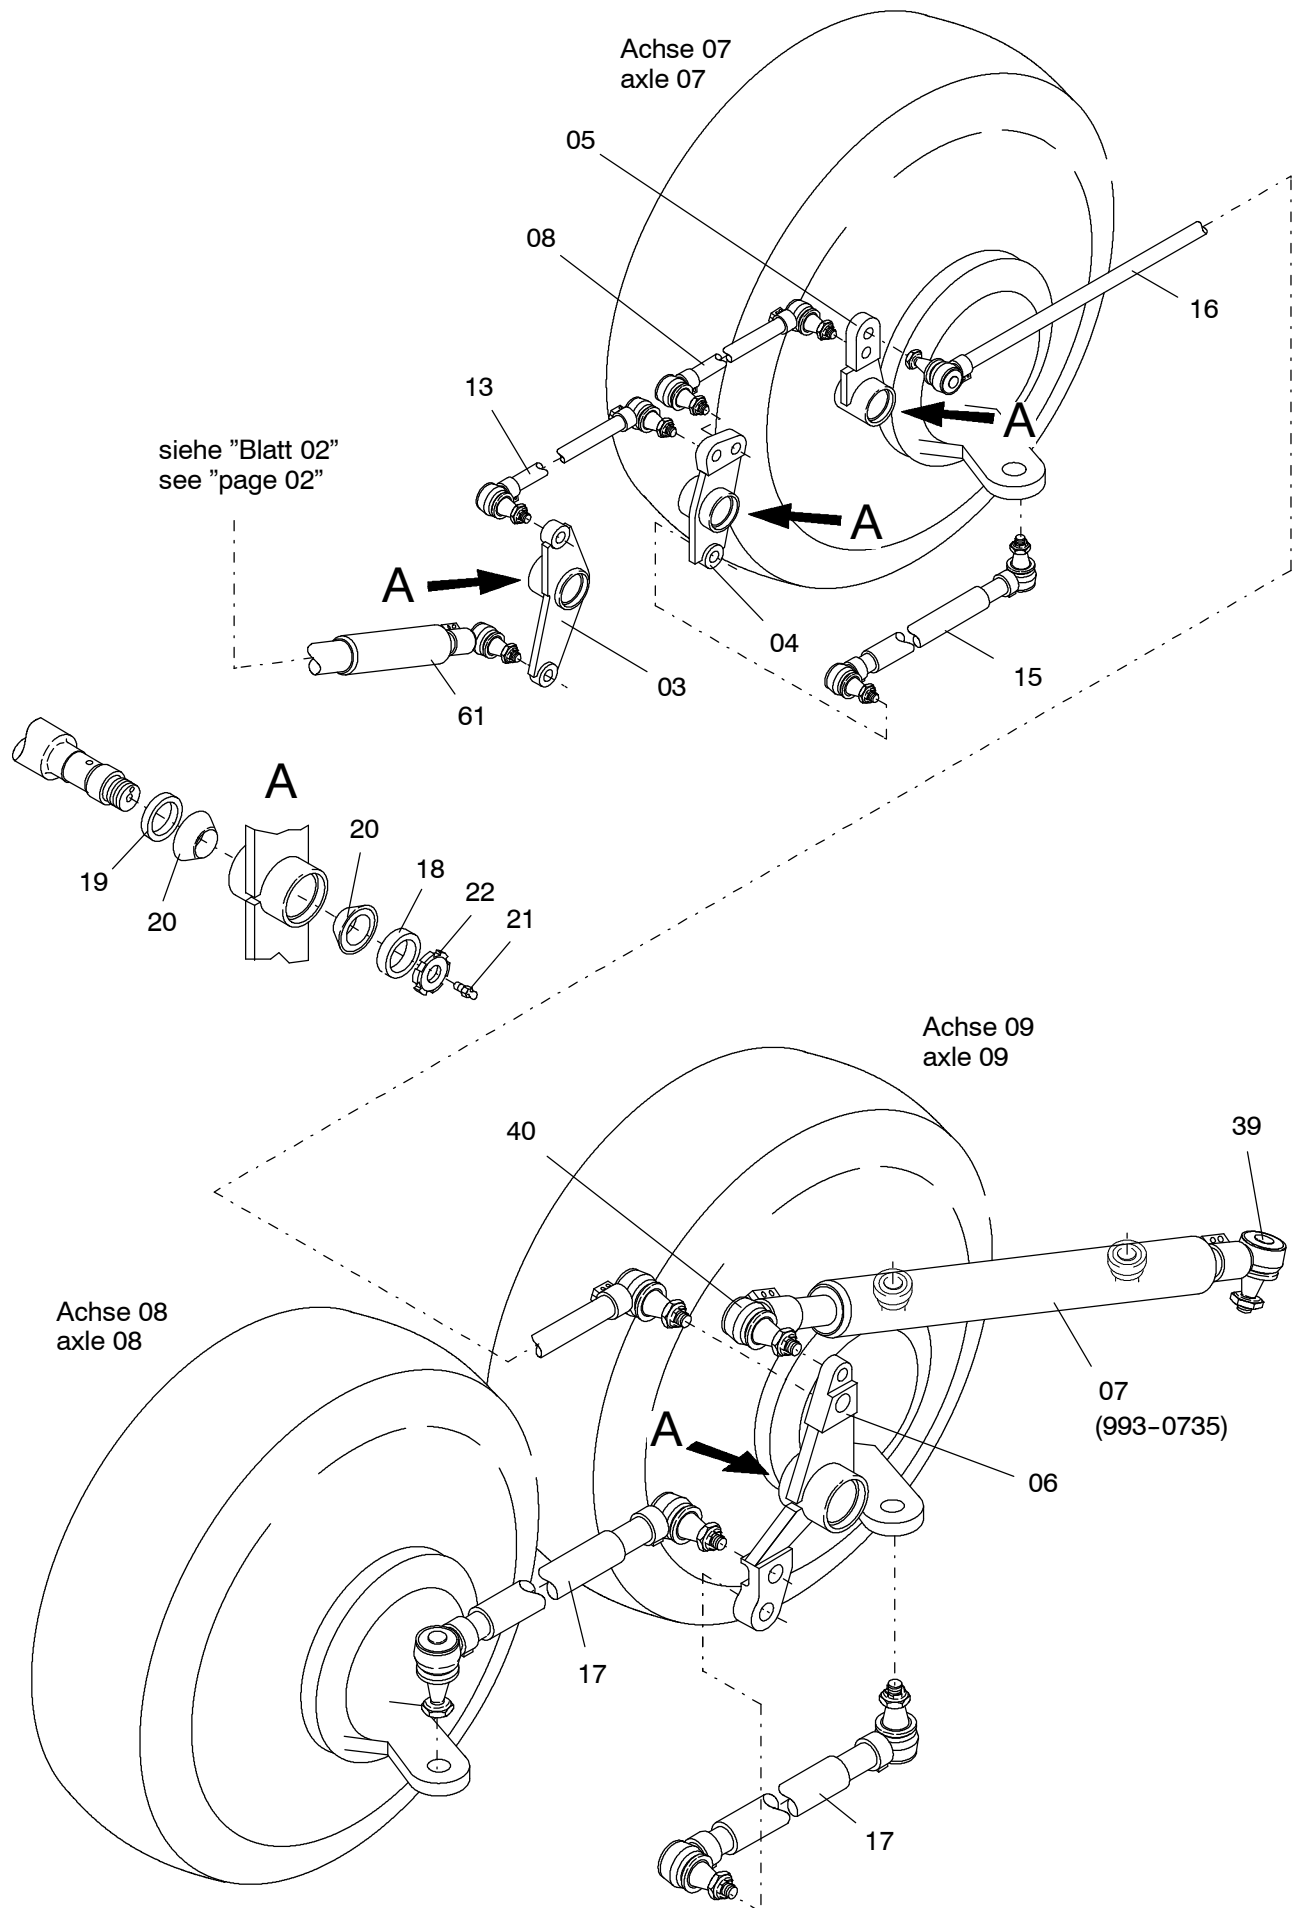

**987-3668**

Seite/Page 1 / 5

**987-3668**

Seite/Page 2 / 5

**987-3668**

Seite/Page 3 / 5

Bild-Nr Fig Fig Fig Fig Bild nr	ET-Nr Part-No No. de Piece No. de Pieza No. del Pezzo Detalj nr	Stückzahl Qty Qte Ctd Qta Antal		Gegenstand Description Designation Descripcion Designazione Benaemning
01	889 090 40	1	Lenkhebel 3	Steering lever
02	889 091 40	1	Lenkhebel 4	Steering lever
03	889 092 40	1	Lenkhebel 5	Steering lever
04	889 093 40	1	Lenkhebel 6	Steering lever
05	889 094 40	1	Lenkhebel 7	Steering lever
06	889 095 40	1	Lenkhebel 8	Steering lever
07	652 450 40	1	Stabilisierungszylinder	Stabilisating cylinder
08	450 385 40	2	Lenkstange	Steering rod
09	889 713 40	1	Lenkstange	Steering rod
10	363 260 40	1	Lenkstange	Steering rod
11	338 308 40	1	Lenkstange	Steering rod
13	350 963 40	1	Lenkstange	Steering rod
14	338 159 40	1	Lenkstange	Steering rod
15	889 717 40	1	Lenkstange	Steering rod
16	527 167 40	1	Lenkstange	Steering rod
17	889 714 40	2	Lenkstange	Steering rod
18	450 617 40	8	Wellenscheibe	Spacer
19	450 618 40	8	Laufscheibe	Spacer
20	450 616 40	16	Schräggelenklager	Pivot bearing
21	350 561 99	8	Kegelschmiernippel	Grease nipple
22	450 619 40	8	Nutmutter	Groove nut
23	192 526 40	1	Lenkstockhebel	Steering lever
25	889 727 40	1	Hydro-Halblocklenkung	Hydr. steering block
26	319 576 99	4	Zyl.-Schraube	Bolt
27	551 343 40	1	Lenkrad	Steering wheel
28	551 248 40	1	Hupenschalter	Horn switch
30	634 601 40	1	Lenksäule, kpl.	Steering column, assy.
31	515 933 40	1	Faltenbalg	Bellow
32	515 932 40	1	Kipp-Klemmhebel	Rocker
33	303 787 99	1	T-Schraube	T-Groove screw
34	340 465 99	2	Scheibe	Washer
35	005 873 98	2	Schelle	Clamp
36	334 678 99	9	Mutter	Nut
37	308 586 99	1	Schraube	Bolt
39	461 960 40	1	Kugelgelenk	Ball joint
40	440 904 40	1	Kugelgelenk	Ball joint
51	889 088 40	1	Lenkhebel 1	Steering lever
52	889 089 40	1	Lenkhebel 2	Steering lever
53	889 710 40	1	Lenkstange	Steering rod
54	363 259 40	1	Lenkstange	Steering rod