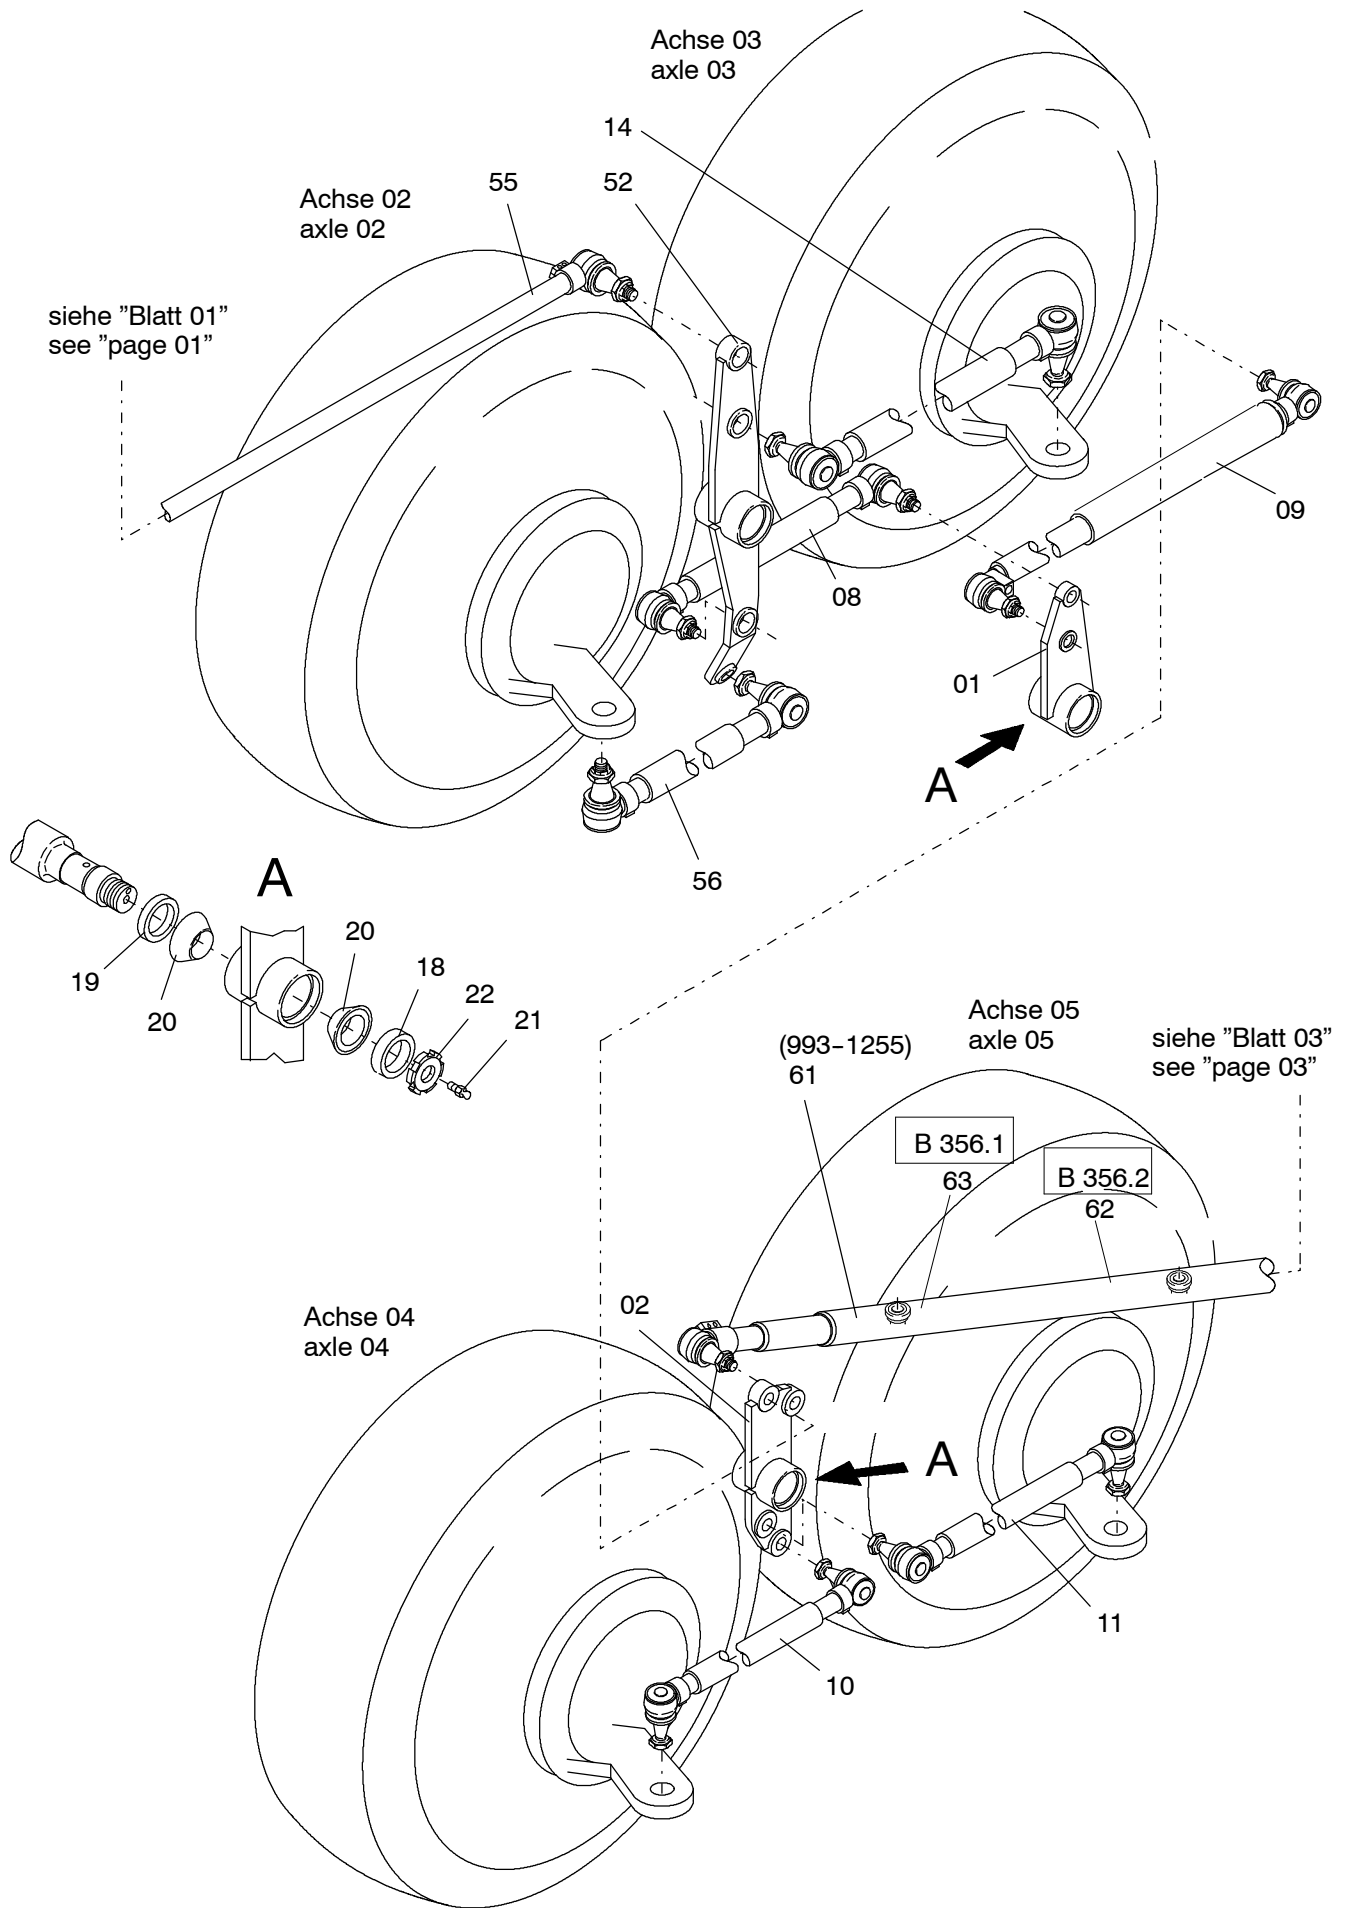

**987-3668**

Seite/Page 1 / 5

**987-3668**

Seite/Page 2 / 5

**987-3668**

Seite/Page 3 / 5

Bild-Nr Fig Fig Fig Fig Bild nr	ET-Nr Part-No No. de Piece No. de Pieza No. del Pezzo Detalj nr	Stückzahl Qty Qte Ctd Qta Antal		Gegenstand Description Designation Descripcion Designazione Benaemning
01	889 090 40	1	Lenkhebel 3	Steering lever
02	889 091 40	1	Lenkhebel 4	Steering lever
03	889 092 40	1	Lenkhebel 5	Steering lever
04	889 093 40	1	Lenkhebel 6	Steering lever
05	889 094 40	1	Lenkhebel 7	Steering lever
06	889 095 40	1	Lenkhebel 8	Steering lever
07	652 450 40	1	Stabilisierungszylinder	Stabilisating cylinder
08	450 385 40	2	Lenkstange	Steering rod
09	889 713 40	1	Lenkstange	Steering rod
10	363 260 40	1	Lenkstange	Steering rod
11	338 308 40	1	Lenkstange	Steering rod
13	350 963 40	1	Lenkstange	Steering rod
14	338 159 40	1	Lenkstange	Steering rod
15	889 717 40	1	Lenkstange	Steering rod
16	527 167 40	1	Lenkstange	Steering rod
17	889 714 40	2	Lenkstange	Steering rod
18	450 617 40	8	Wellenscheibe	Spacer
19	450 618 40	8	Laufscheibe	Spacer
20	450 616 40	16	Schräggelenklager	Pivot bearing
21	350 561 99	8	Kegelschmiernippel	Grease nipple
22	450 619 40	8	Nutmutter	Groove nut
23	192 526 40	1	Lenkstockhebel	Steering lever
25	889 727 40	1	Hydro-Halblocklenkung	Hydr. steering block
26	319 576 99	4	Zyl.-Schraube	Bolt
27	551 343 40	1	Lenkrad	Steering wheel
28	551 248 40	1	Hupenschalter	Horn switch
30	634 601 40	1	Lenksäule, kpl.	Steering column, assy.
31	515 933 40	1	Faltenbalg	Bellow
32	515 932 40	1	Kipp-Klemmhebel	Rocker
33	303 787 99	1	T-Schraube	T-Groove screw
34	340 465 99	2	Scheibe	Washer
35	005 873 98	2	Schelle	Clamp
36	334 678 99	9	Mutter	Nut
37	308 586 99	1	Schraube	Bolt
39	461 960 40	1	Kugelgelenk	Ball joint
40	440 904 40	1	Kugelgelenk	Ball joint
51	889 088 40	1	Lenkhebel 1	Steering lever
52	889 089 40	1	Lenkhebel 2	Steering lever
53	889 710 40	1	Lenkstange	Steering rod
54	363 259 40	1	Lenkstange	Steering rod