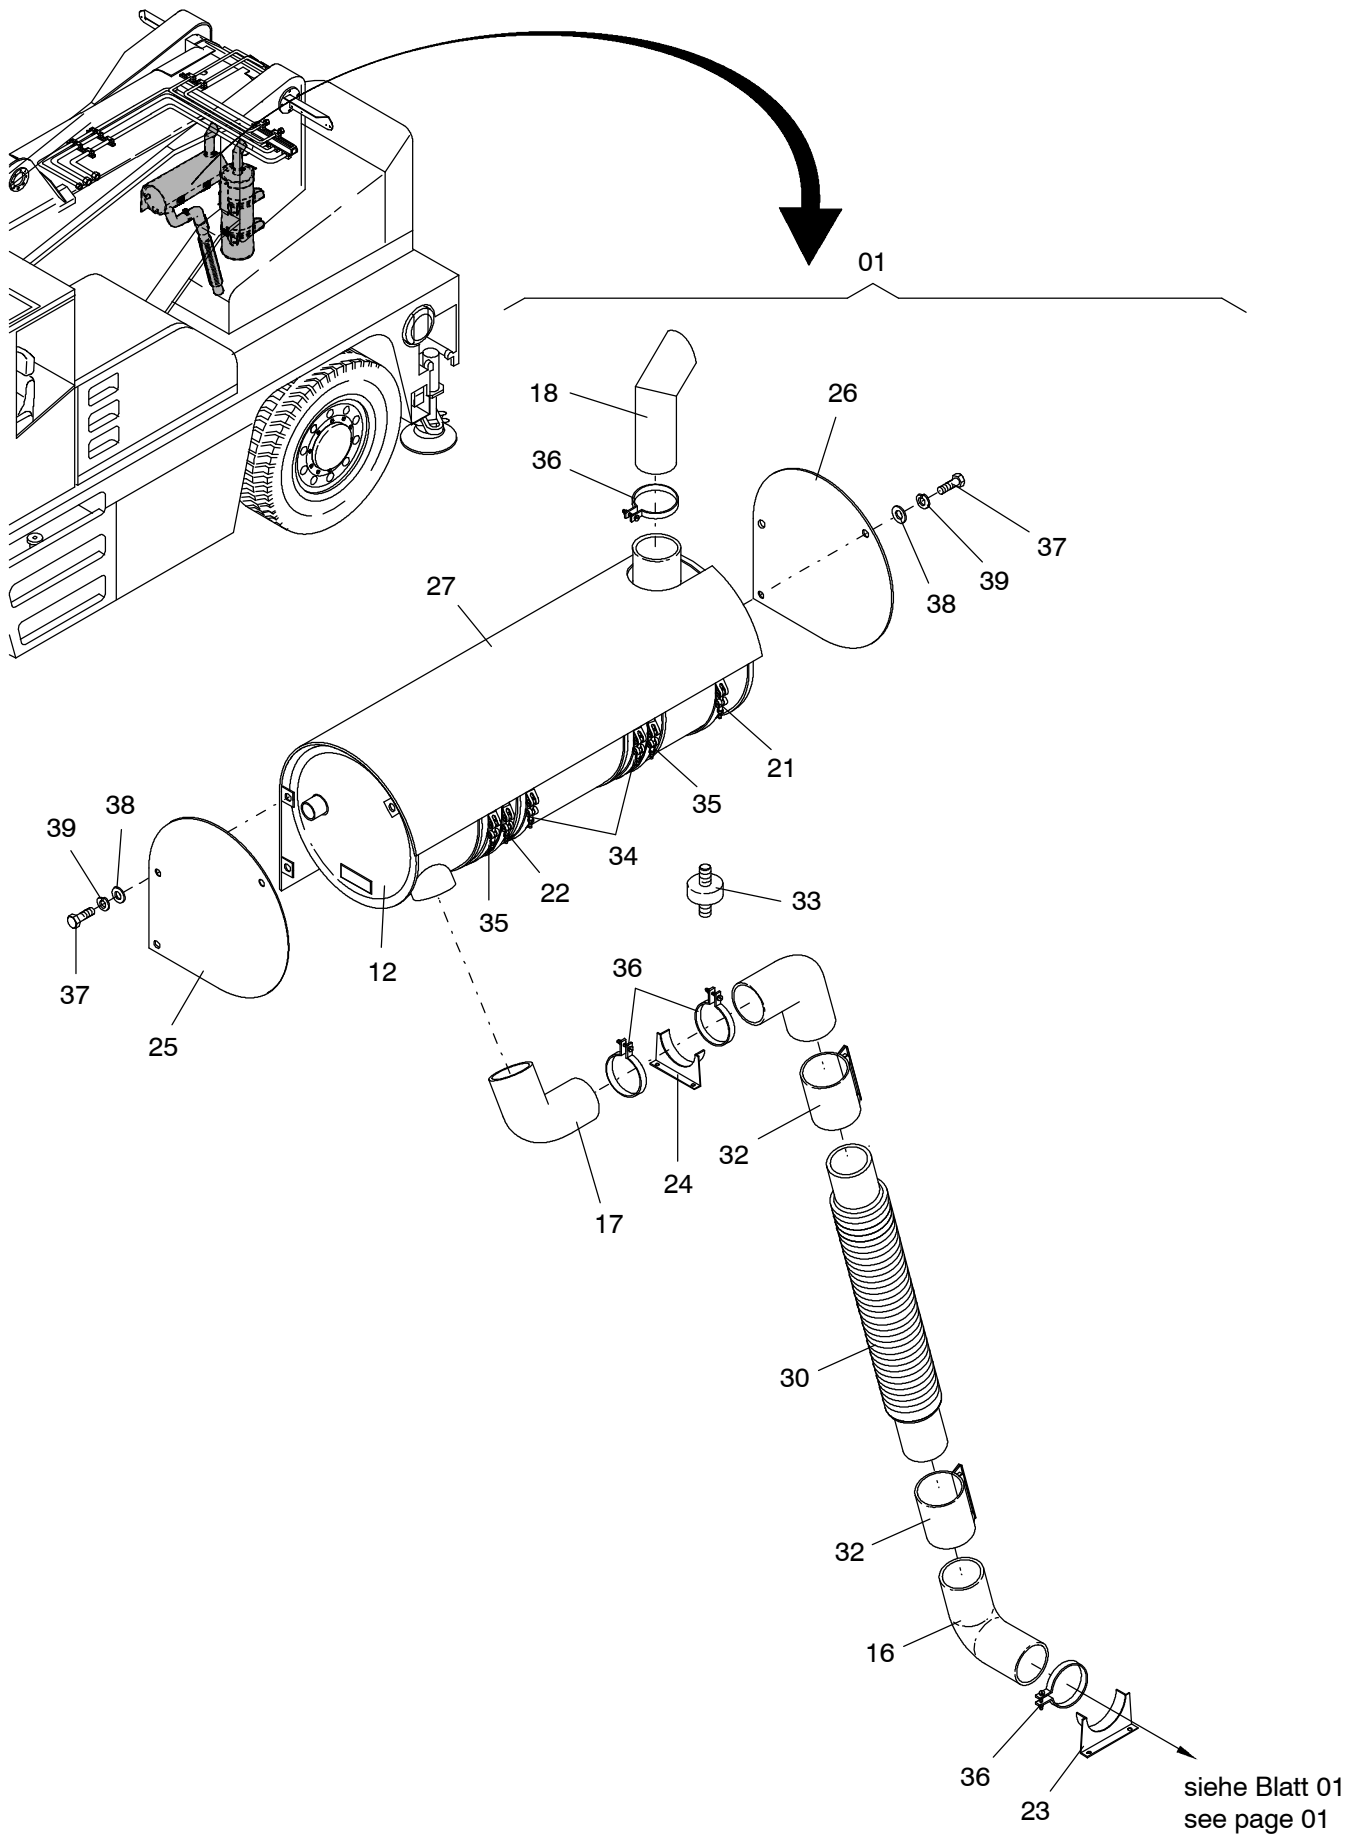

989-1267

Seite/Page 1 / 3

989-1267

Seite/Page 2 / 3

| Bild-Nr Fig Fig Fig Fig Bild nr | ET-Nr Part-No No. de Piece No. de Pieza No. del Pezzo Detalj nr | Stückzahl Qty Qte Ctd Qta Antal | | Gegenstand Description Designation Descripcion Designazione Benaemning |
|--|--|--|---|---|
| 00 | 125 096 12 | 1 | Abgasanlage mit Rußfilter, kpl. | Exhaust system with soot filter, arr. |
| 01 | 125 097 12 | 1 | Abgasanlage mit Rußfilter best aus Bild 11-40 | Exhaust system with soot filter consist. of fig-nos: 11-40 |
| 02 | 125 098 12 | 1 | Zusatzteile Motorverkleidung | Add. parts Engine cover |
| 11 | 411 940 12 | 1 | Schalldämpfer m. Rußfilter | Muffler wiht shoot filter, assy. |
| 12 | 411 938 12 | 1 | Schalldämpfer | Muffler, assy. |
| 13 | 421 148 12 | 1 | Anschlußrohr | Joint tube |
| 14 | 411 939 12 | 1 | Zwischenrohr | Interpipe |
| 15 | 411 941 12 | 1 | Zwischenrohr | Interpipe |
| 16 | 411 942 12 | 1 | Zwischenrohr | Interpipe |
| 17 | 411 943 12 | 1 | Zwischenrohr | Interpipe |
| 18 | 411 944 12 | 1 | Endrohr | Deflectet tailpipe |
| 19 | 411 945 12 | 1 | Konsole | Mounting bracket |
| 20 | 411 946 12 | 1 | Montageband | Mounting cradle |
| 21 | 411 947 12 | 1 | Montageband | Mounting cradle |
| 22 | 411 948 12 | 1 | Montageband | Mounting cradle |
| 23 | 411 949 12 | 1 | Zwischenrohrgestell | Interpipe cradle |
| 24 | 411 950 12 | 1 | Zwischenrohrgestell | Interpipe cradle |
| 25 | 411 951 12 | 1 | Endplatte Hitzeschild | Heatshield end plate |
| 26 | 411 952 12 | 1 | Endplatte Hitzeschild | Heatshield end plate |
| 27 | 411 953 12 | 1 | Hitzeschild | CRT Heatshield |
| 28 | 125 098 12 | 1 | Hitzeschild | Heatshield |
| 29 | 411 955 12 | 1 | Flex. Rohr | Polylock |
| 30 | 411 954 12 | 1 | Flex. Rohr | Polylock |
| 31 | 654 796 40 | 2 | Abdichtbügel | Bowl clamp |
| 32 | 888 716 40 | 2 | Abdichtbügel | Bowl clamp |
| 33 | 420 532 12 | 8 | Gummipuffer | Rubber Bobbin |
| 34 | 411 956 12 | 6 | Spannband, kpl. | Strap, assy. |
| 35 | 420 808 12 | 2 | Bandschelle | Band clamp |
| 36 | 690 212 73 | 7 | Bandschelle | Band clamp |
| 37 | 761 305 73 | 6 | Schraube | Screw |
| 38 | 421 586 12 | 6 | Scheibe | Washer |
| 39 | 421 587 12 | 6 | Federring | Springwasher |
| 40 | 411 174 12 | 2 | Dichtung | Gasket |