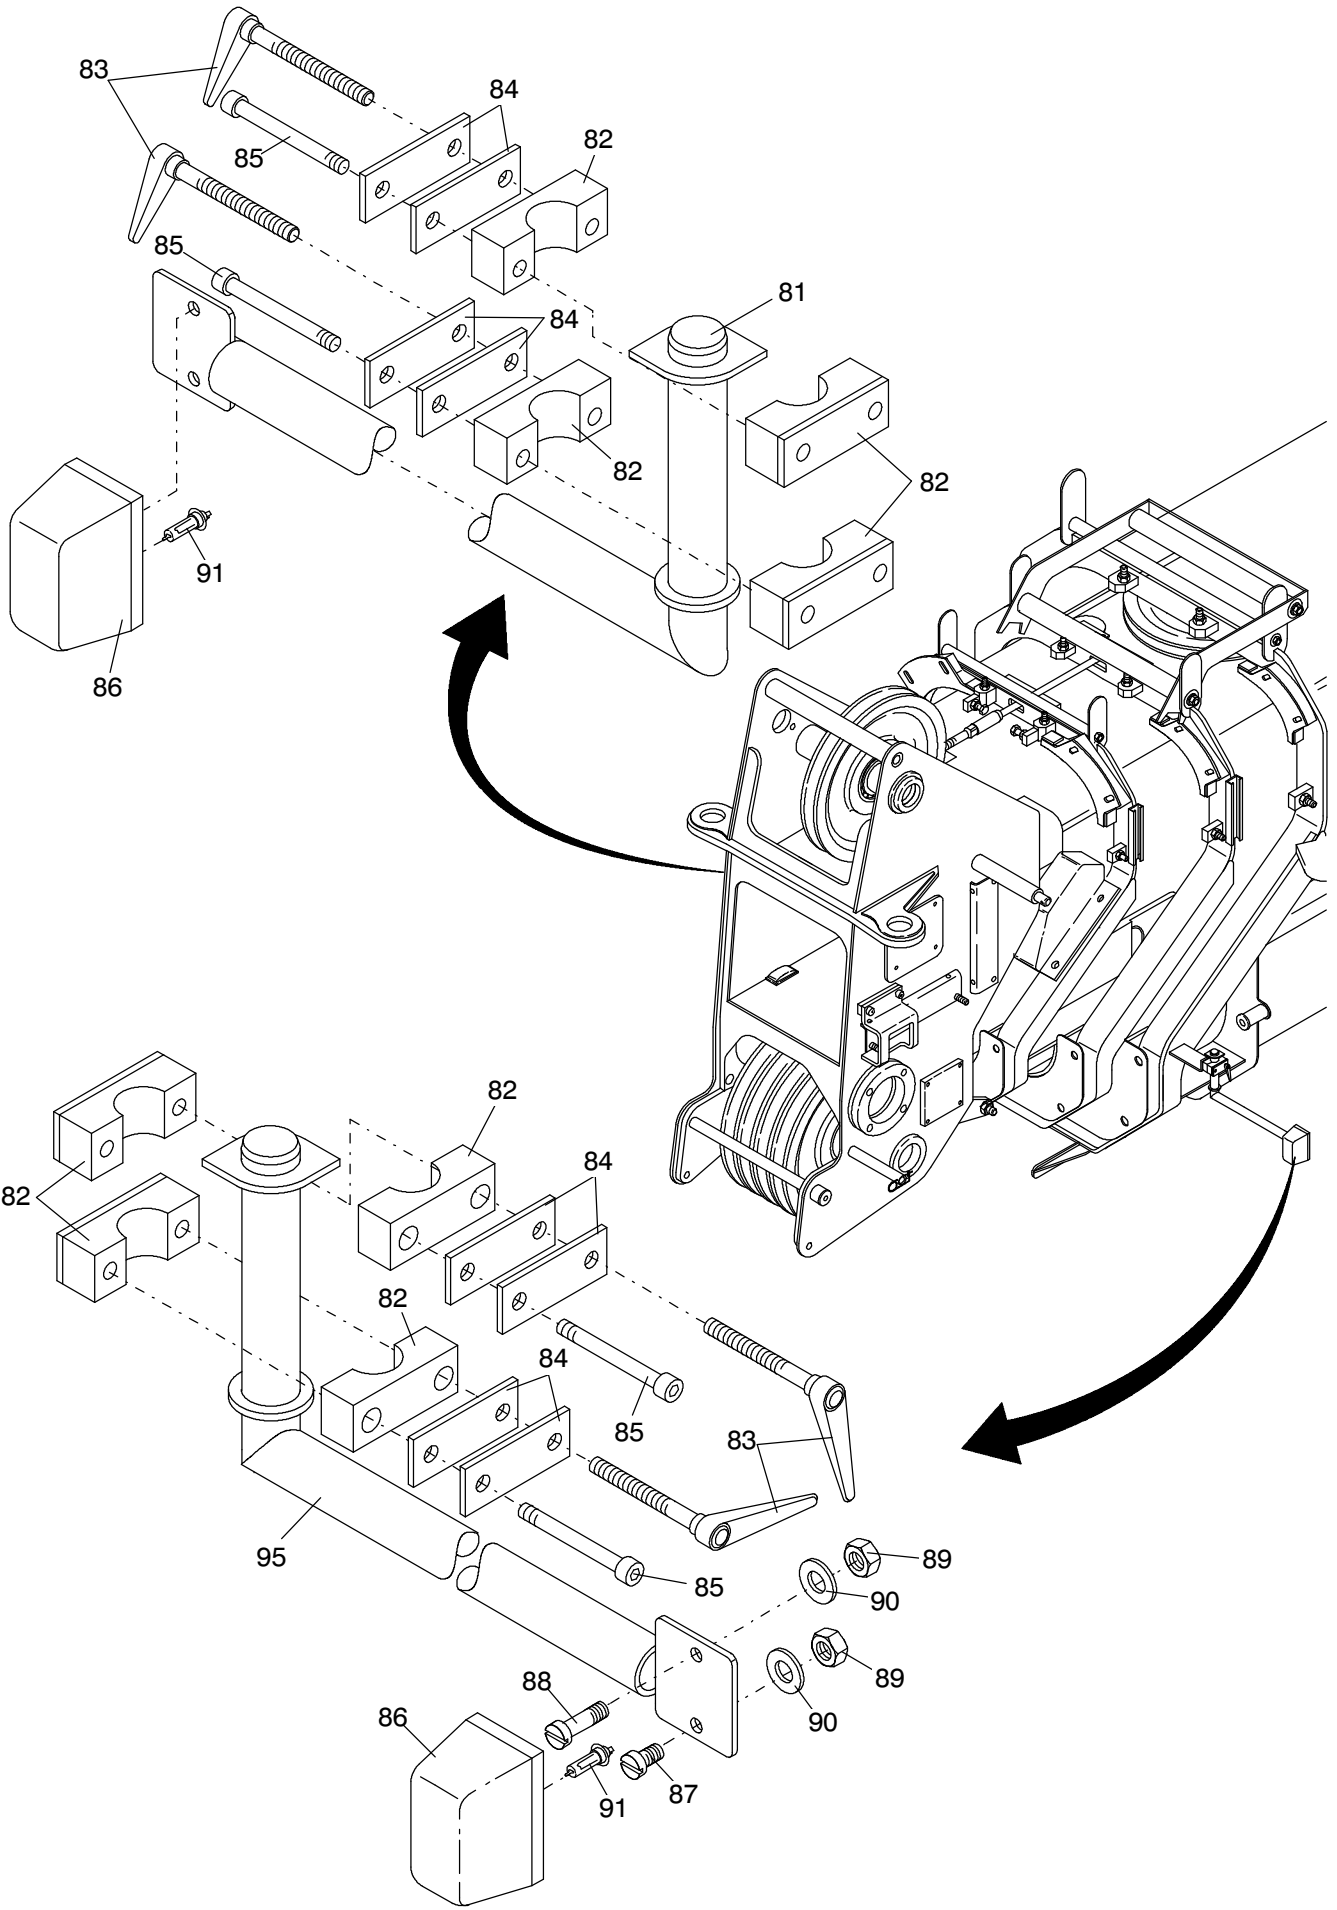

989-2103c

Seite/Page 1 / 4

989-2103c

Bild-Nr Fig Fig Fig Fig Bild nr	ET-Nr Part-No No. de Piece No. de Pieza No. del Pezzo Detalj nr	Stückzahl Qty Qte Ctd Qta Antal		Gegenstand Description Designation Descripcion Designazione Benaemning
01	672 687 40	1	Leuchenträger, links best. aus Bild-Nr. 41-55	Lamp carrier, l.h. consist. of fig-nos: 41-55
02	672 684 40	1	Leuchenträger, rechts best. aus Bild-Nr. 41-55	Lamp carrier, r.h. consist. of fig-nos: 41-55
03	654 162 40	1	Schlußleuchte, links	Tail light, l.h.
04	654 163 40	1	Schlußleuchte, rechts	Tail light, r.h.
05	634 565 40	6	Seitenmarkierungs- rückstrahlerleuchte	Side marker rear reflector
06	551 215 40	1	Blinker, links	Flasher, l.h.
07	551 216 40	1	Blinker, rechts	Flasher, r.h.
08	634 720 40	6	Lampe	Lamp
09	507 374 99	8	Lampe	Lamp
10	507 375 99	2	Lampe	Lamp
11	509 862 98	4	Mutter	Nut
12	509 772 98	16	Zylinderschraube	Screw
13	510 875 98	16	Mutter	Nut
14	340 461 99	16	Scheibe	Washer
15	510 321 98	4	Scheibe	Washer
16	509 869 98	18	Mutter	Nut
17	340 506 99	26	Scheibe	Washer
18	635 607 40	8	Linsenflansch-Schraube	Fillister-head screw
20	621 286 40	2	Positionsleuchte, weiß	Position light, white
21	621 869 40	2	Glühlampe	Bulb
22	509 771 98	4	Zylinderschraube	Screw
23	510 320 98	4	Scheibe	Washer
24	509 859 98	4	Mutter	Nut
27	654 407 40	2	Rückstrahler rot, selbstklebend	Rear reflector red, adhesive
28	433 098 40	1	Kennzeichenträger	Plate light
41	672 682 40	2	Leuchenträger, SK	Lamp carrier
42	551 250 40	2	Abblendscheinwerfer	Lower beam
43	551 252 40	2	Fernscheinwerfer	Upper beam
44	551 253 40	4	Aufnahmeteile	Retain
50	501 408 98	2	Lampe	Lamp
51	507 383 99	2	Lampe	Lamp
52	507 377 99	2	Lampe	Lamp
54	057 251 40	4	Steckhülse	Sleeve
55	440 798 40	4	Steckhülsegehäuse	Female housing
61	978 512 73	6	Lichtscheibe	Glass
71	621 507 40	2	Scheinwerfer	Head light
72	158 845 40	2	Lampe	Bulb
81	302 581 12	1	Halter, rechts	Retainer, R.H.