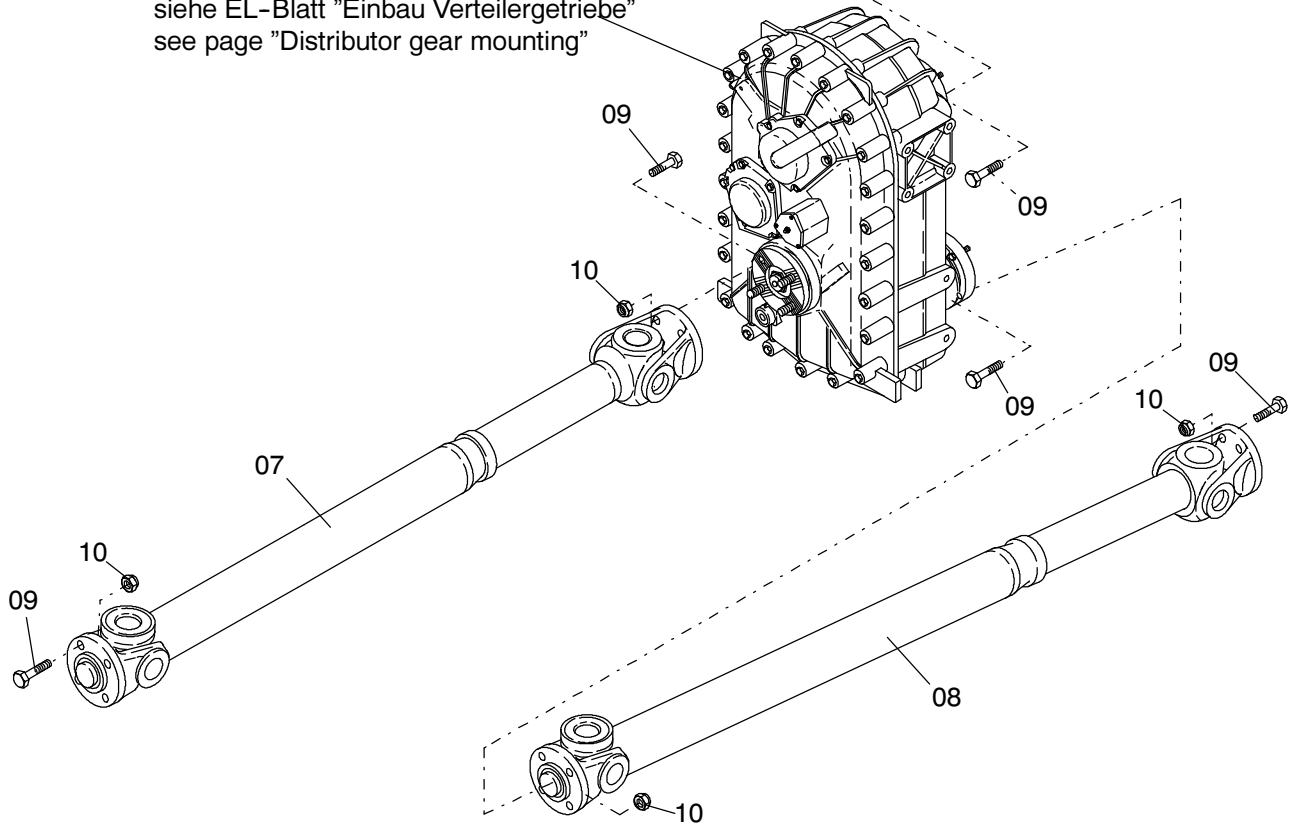

siehe EL-Blatt "Einbau Verteilergetriebe"
 see page "Distributor gear mounting"

989-3651

Seite/Page 1 / 2

Bild-Nr Fig Fig Fig Fig Bild nr	ET-Nr Part-No No. de Piece No. de Pieza No. del Pezzo Detalj nr	Stückzahl Qty Qte Ctd Qta Antal		Gegenstand Description Designation Descripcion Designazione Benaemning
03	654 117 40	1	Gelenkwelle	Joint shaft
07	547 284 40	1	Gelenkwelle	Joint shaft
08	576 176 40	1	Gelenkwelle	Joint shaft
09	287 123 40	24	Schraube	Bolt
10	509 877 98	24	Mutter	Nut

Gelenkwelleneinbau 4x4
Joint Shaft Mounting 4x4

989-3651

Seite/Page 2 / 2