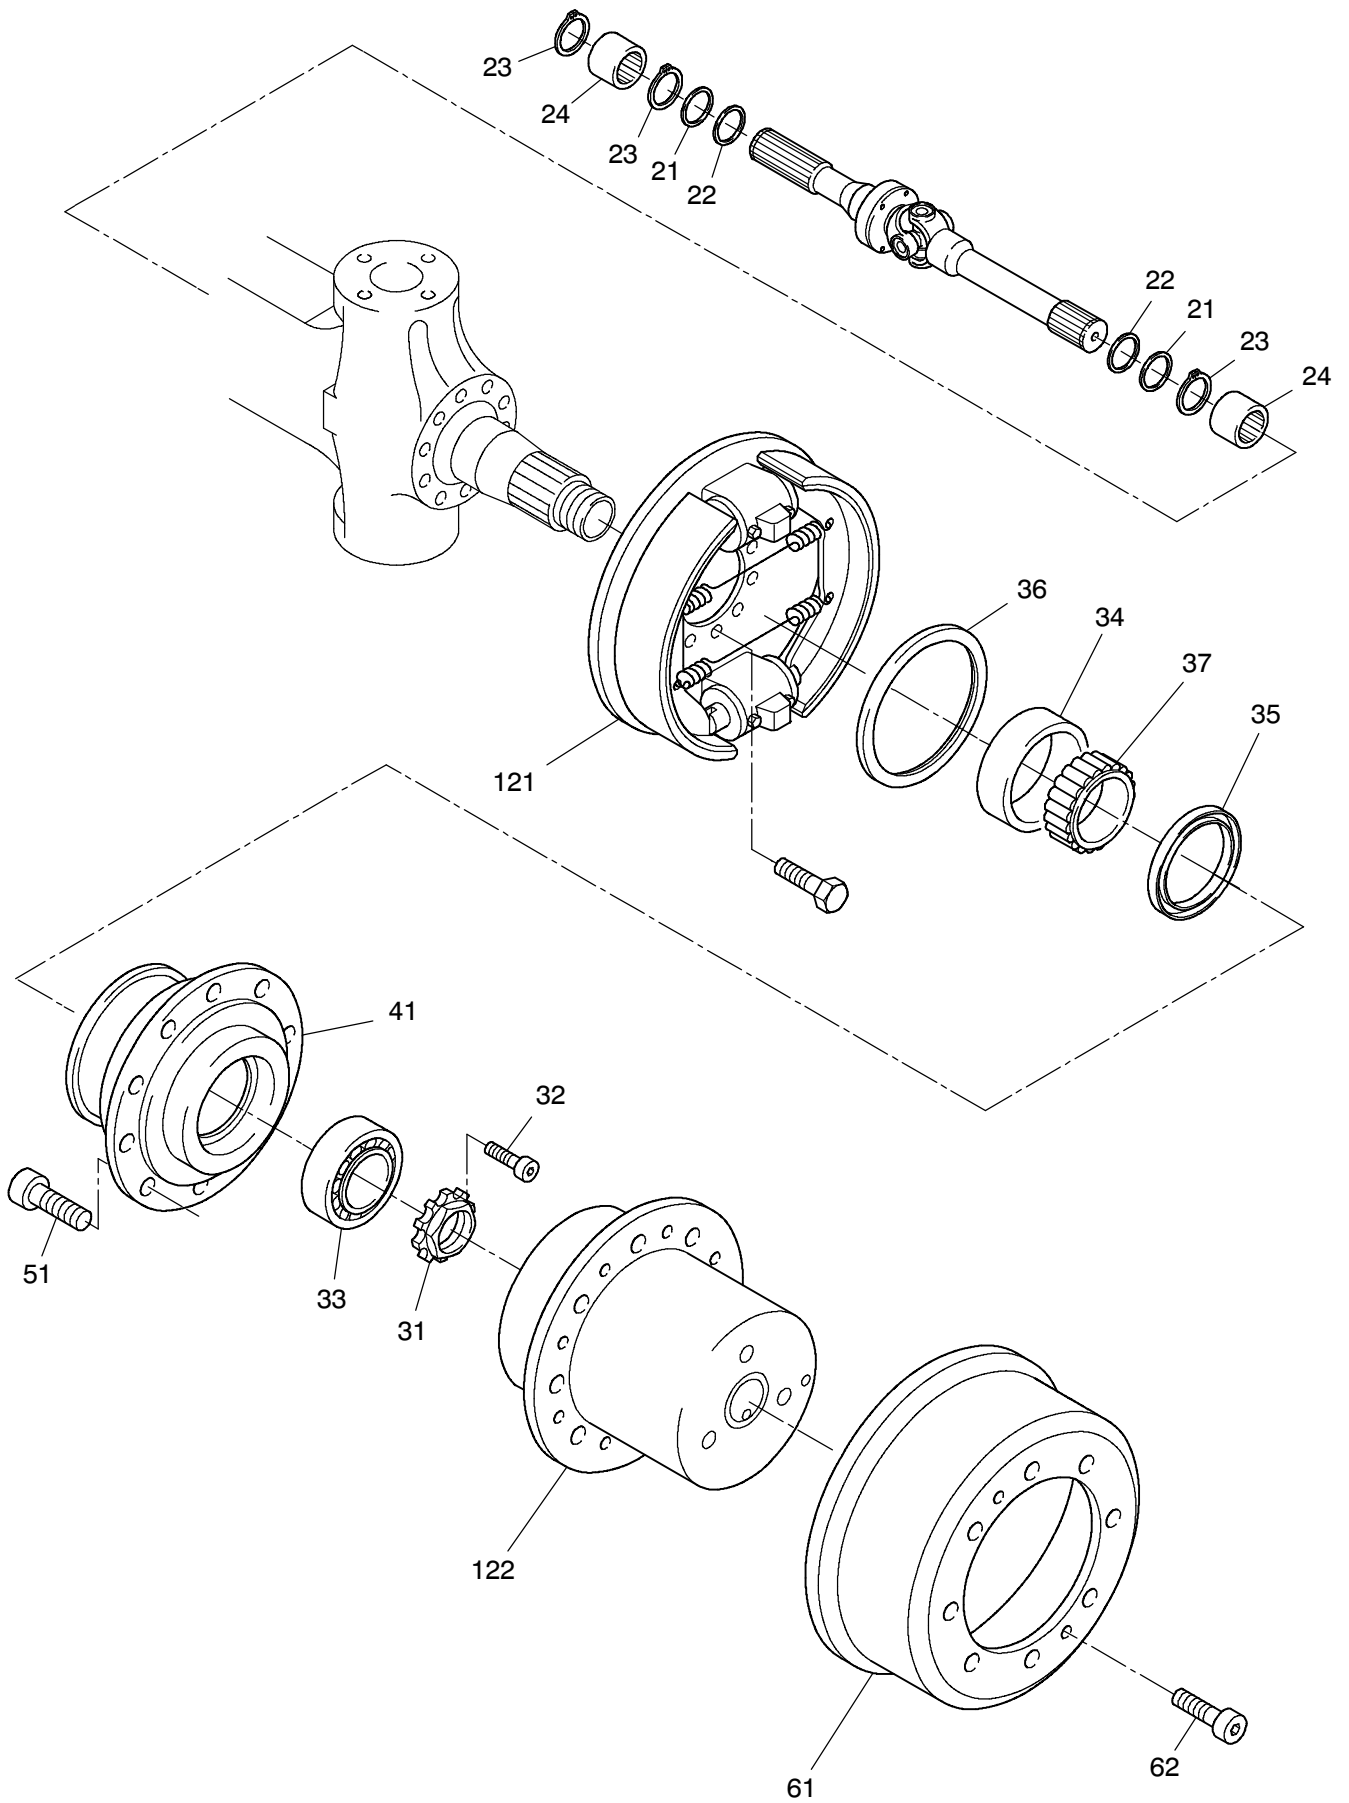

993-0001

993-0001

Seite/Page 2 / 4

Bild-Nr Fig Fig Fig Fig Bild nr	ET-Nr Part-No No. de Piece No. de Pieza No. del Pezzo Detalj nr	Stückzahl Qty Qte Ctd Qta Antal		Gegenstand Description Designation Descripcion Designazione Benaemning
00	614 048 40	1	Lenktriebachse	Steering drive axle
01	400 166 12	1	Achsgehäuse	Axle housing
02	771 060 00	1	Entlüfter	Breather
03	313 396 99	1	Verschlußschraube	Plug
04	340 071 99	1	Dichtring	Seal ring
11	400 167 12	2	Gelenkwelle	Joint shaft
21	505 420 98	4	Dichtring	Seal ring
22	511 410 98	4	Dichtring	Seal ring
23	500 213 98	6	Sprengring	Snap ring
24	780 803 73	4	Buchse	Bushing
31	997 415 00	2	Wellenmutter	Shaft nut
32	350 362 99	2	Schraube	Bolt
33	363 167 99	2	Rollenlager	Roller bearing
34	957 339 00	1	Rollenlager/Außenring	Roller bearing/outer race
35	501 637 98	2	Dichtring	Seal ring
36	511 340 98	2	Dichtring	Seal ring
37	957 340 00	1	Rollenlager/Innenring	Roller bearing/inner race
41	772 371 73	2	Radnabe	Wheel hub
51	780 502 73	20	Radbolzen	Wheel bolt
61	779 925 73	2	Bremstrommel	Brake drum
62	350 368 99	4	Schraube	Bolt
71	780 804 73	1	Hebel, links	Lever, l.h.
72	780 805 73	1	Hebel, rechts	Lever, r.h.
73	780 749 73	1	Hebel, links	Lever, l.h.
74	510 517 98	12	Schraube	Bolt
75	319 301 99	8	Zylinderschraube	Bolt
76	350 385 99	3	Zylinderschraube	Bolt
77	511 416 98	2	O-Ring	O-ring
78	771 047 00	1	Deckel	Cover
79	350 562 99	2	Schmiernippel	Grease nipple
80	350 564 98	2	Schmiernippel	Grease nipple
81	763 200 73	1	Spurstange	Crosstie
82	319 305 99	4	Schraube	Bolt
83	405 311 12	1	Kugelgelenk, rechts Gewinde	,Ball joint, r.h. thread
84	405 310 12	1	Kugelgelenk, links Gewinde	,Ball joint, l.h. thread
91	770 523 00	2	Lagerbuchse, unten	Bearing bush, lower
92	780 163 73	2	Anlaufscheibe	Stop washer
93	965 719 00	2	Anlaufscheibe	Stop washer
94	779 858 73	2	Achsschenkelbolzen	Steering knuckle pin
95	771 346 00	2	Lagerbuchse	Bearing bush