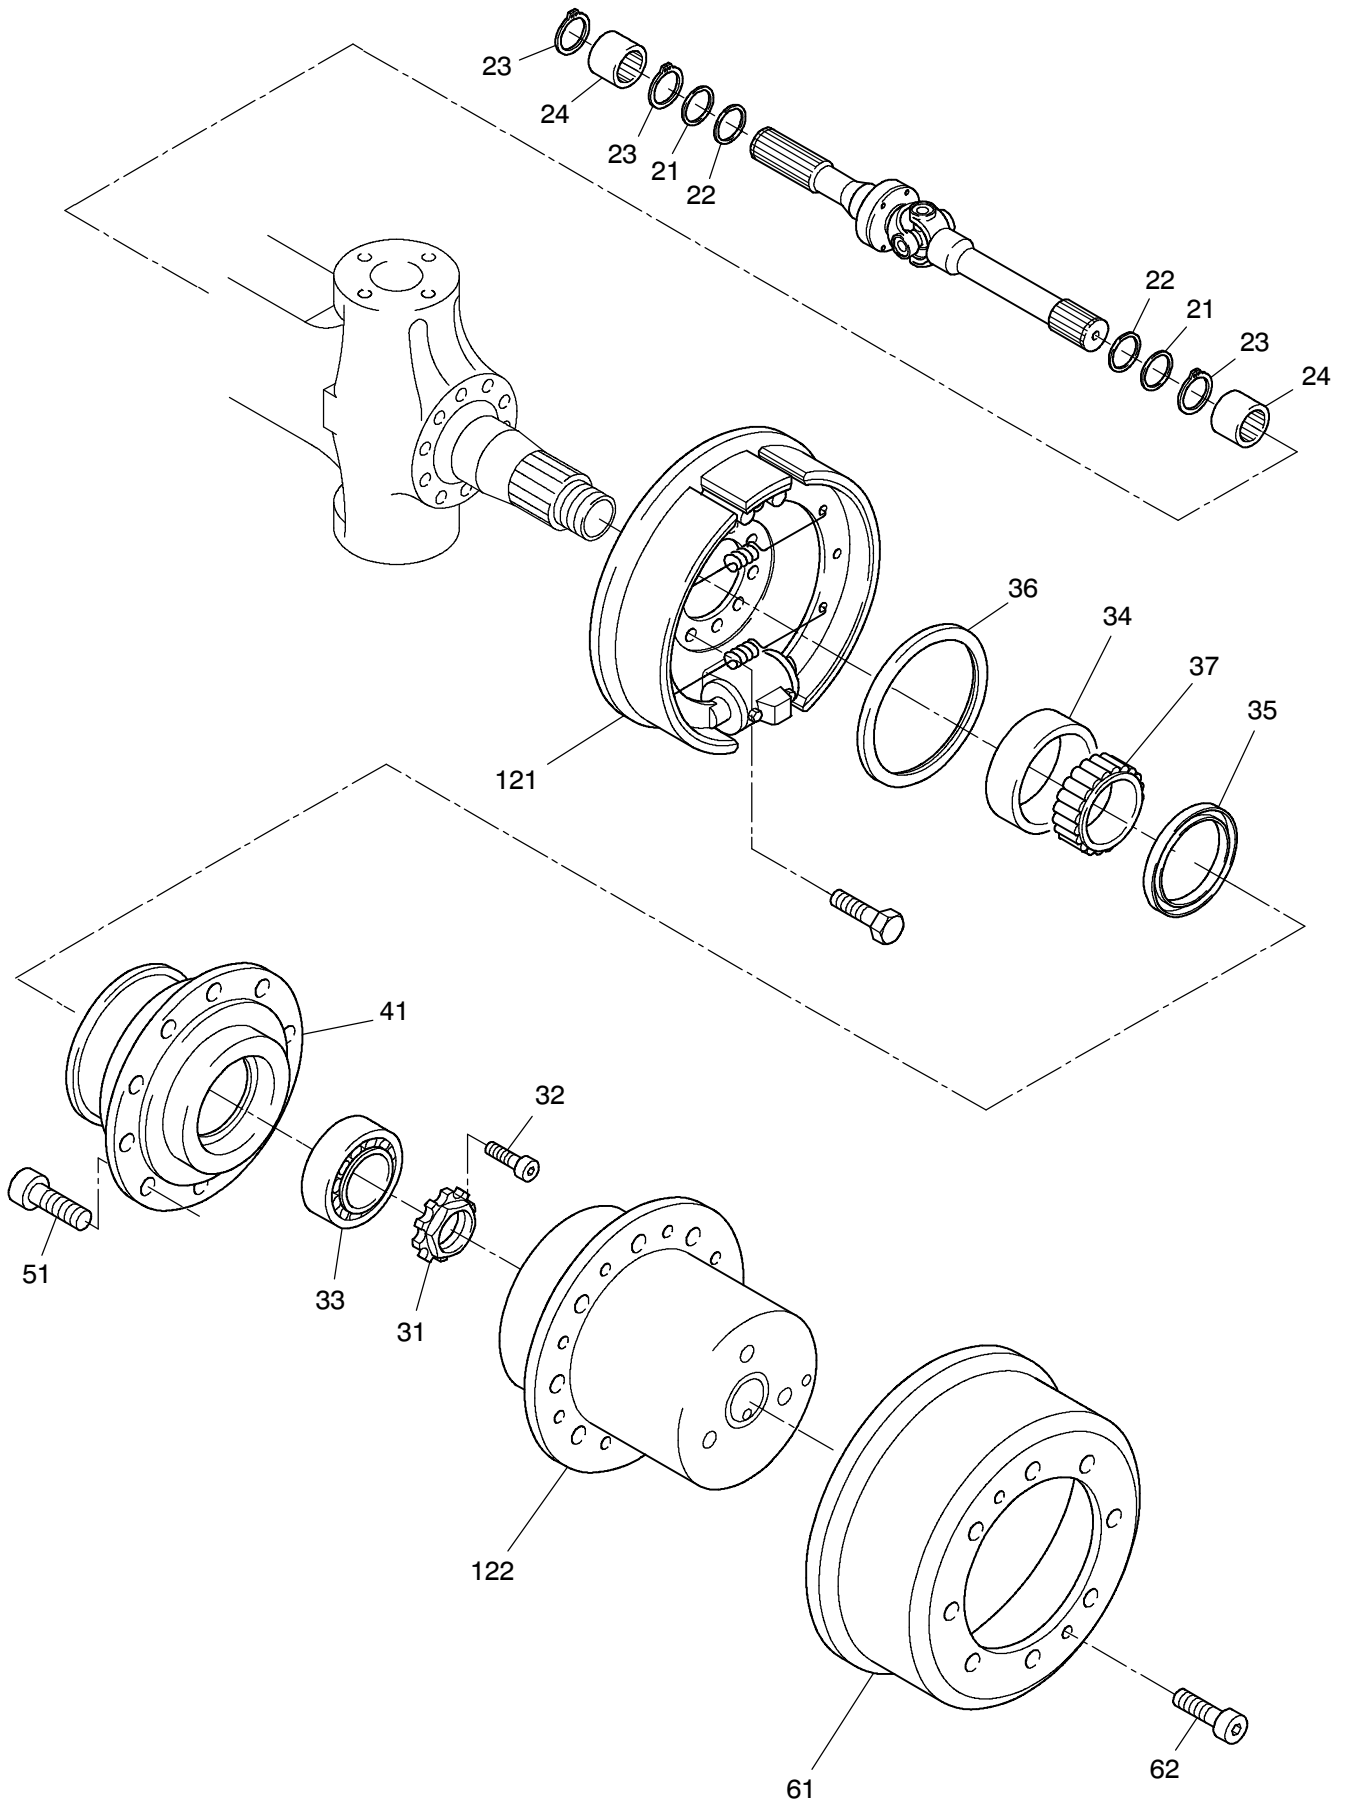

**993-0002**

**993-0002**

Seite/Page 2 / 4

Bild-Nr Fig Fig Fig Fig Bild nr	ET-Nr Part-No No. de Piece No. de Pieza No. del Pezzo Detalj nr	Stückzahl Qty Qte Ctd Qta Antal		Gegenstand Description Designation Descripcion Designazione Benaemning
00	614 049 40	1	Lenktriebachse	Steering drive axle
01	400 168 12	1	Achsgehäuse	Axle housing
02	771 060 00	1	Entlüfter	Breather
03	313 396 99	1	Verschlußschraube	Plug
04	340 071 99	1	Dichtring	Seal ring
11	400 167 12	2	Gelenkwelle	Joint shaft
21	505 420 98	4	Dichtring	Seal ring
22	511 410 98	4	Dichtring	Seal ring
23	500 213 98	6	Sprengring	Snap ring
24	780 803 73	4	Buchse	Bushing
31	997 415 00	2	Wellenmutter	Shaft nut
32	350 362 99	2	Schraube	Bolt
33	363 167 99	2	Rollenlager	Roller bearing
34	957 339 00	1	Rollenlager/Außenring	Roller bearing/outer race
35	501 637 98	2	Dichtring	Seal ring
36	511 340 98	2	Dichtring	Seal ring
37	957 340 00	1	Rollenlager/Innenring	Roller bearing/inner race
41	772 371 73	2	Radnabe	Wheel hub
51	780 502 73	20	Radbolzen	Wheel bolt
61	779 925 73	2	Bremstrommel	Brake drum
62	350 368 99	4	Schraube	Bolt
71	780 804 73	1	Hebel	Lever
72	780 805 73	1	Hebel	Lever
73	761 749 73	1	Hebel	Lever
74	308 417 99	12	Schraube	Bolt
75	319 301 99	8	Zylinderschraube	Bolt
76	350 385 99	3	Zylinderschraube	Bolt
77	511 416 98	2	O-Ring	O-ring
78	771 047 00	1	Deckel	Cover
79	350 562 99	2	Schmiernippel	Grease nipple
80	350 564 99	2	Schmiernippel	Grease nipple
81	763 200 73	1	Spurstange	Crosstie
91	770 523 00	2	Lagerbuchse	Bearing bush
92	780 163 73	2	Anlaufscheibe	Stop washer
93	965 719 00	2	Anlaufscheibe	Stop washer
94	779 858 73	2	Achsschenkelbolzen	Steering knuckle pin
95	771 346 00	2	Lagerbuchse	Bearing bush
96	771 051 00	2	Achsschenkelbolzen	Steering knuckle pin
97	771 284 00	2	Federbock	Spring block
98	319 311 99	2	Zylinderschraube	Bolt