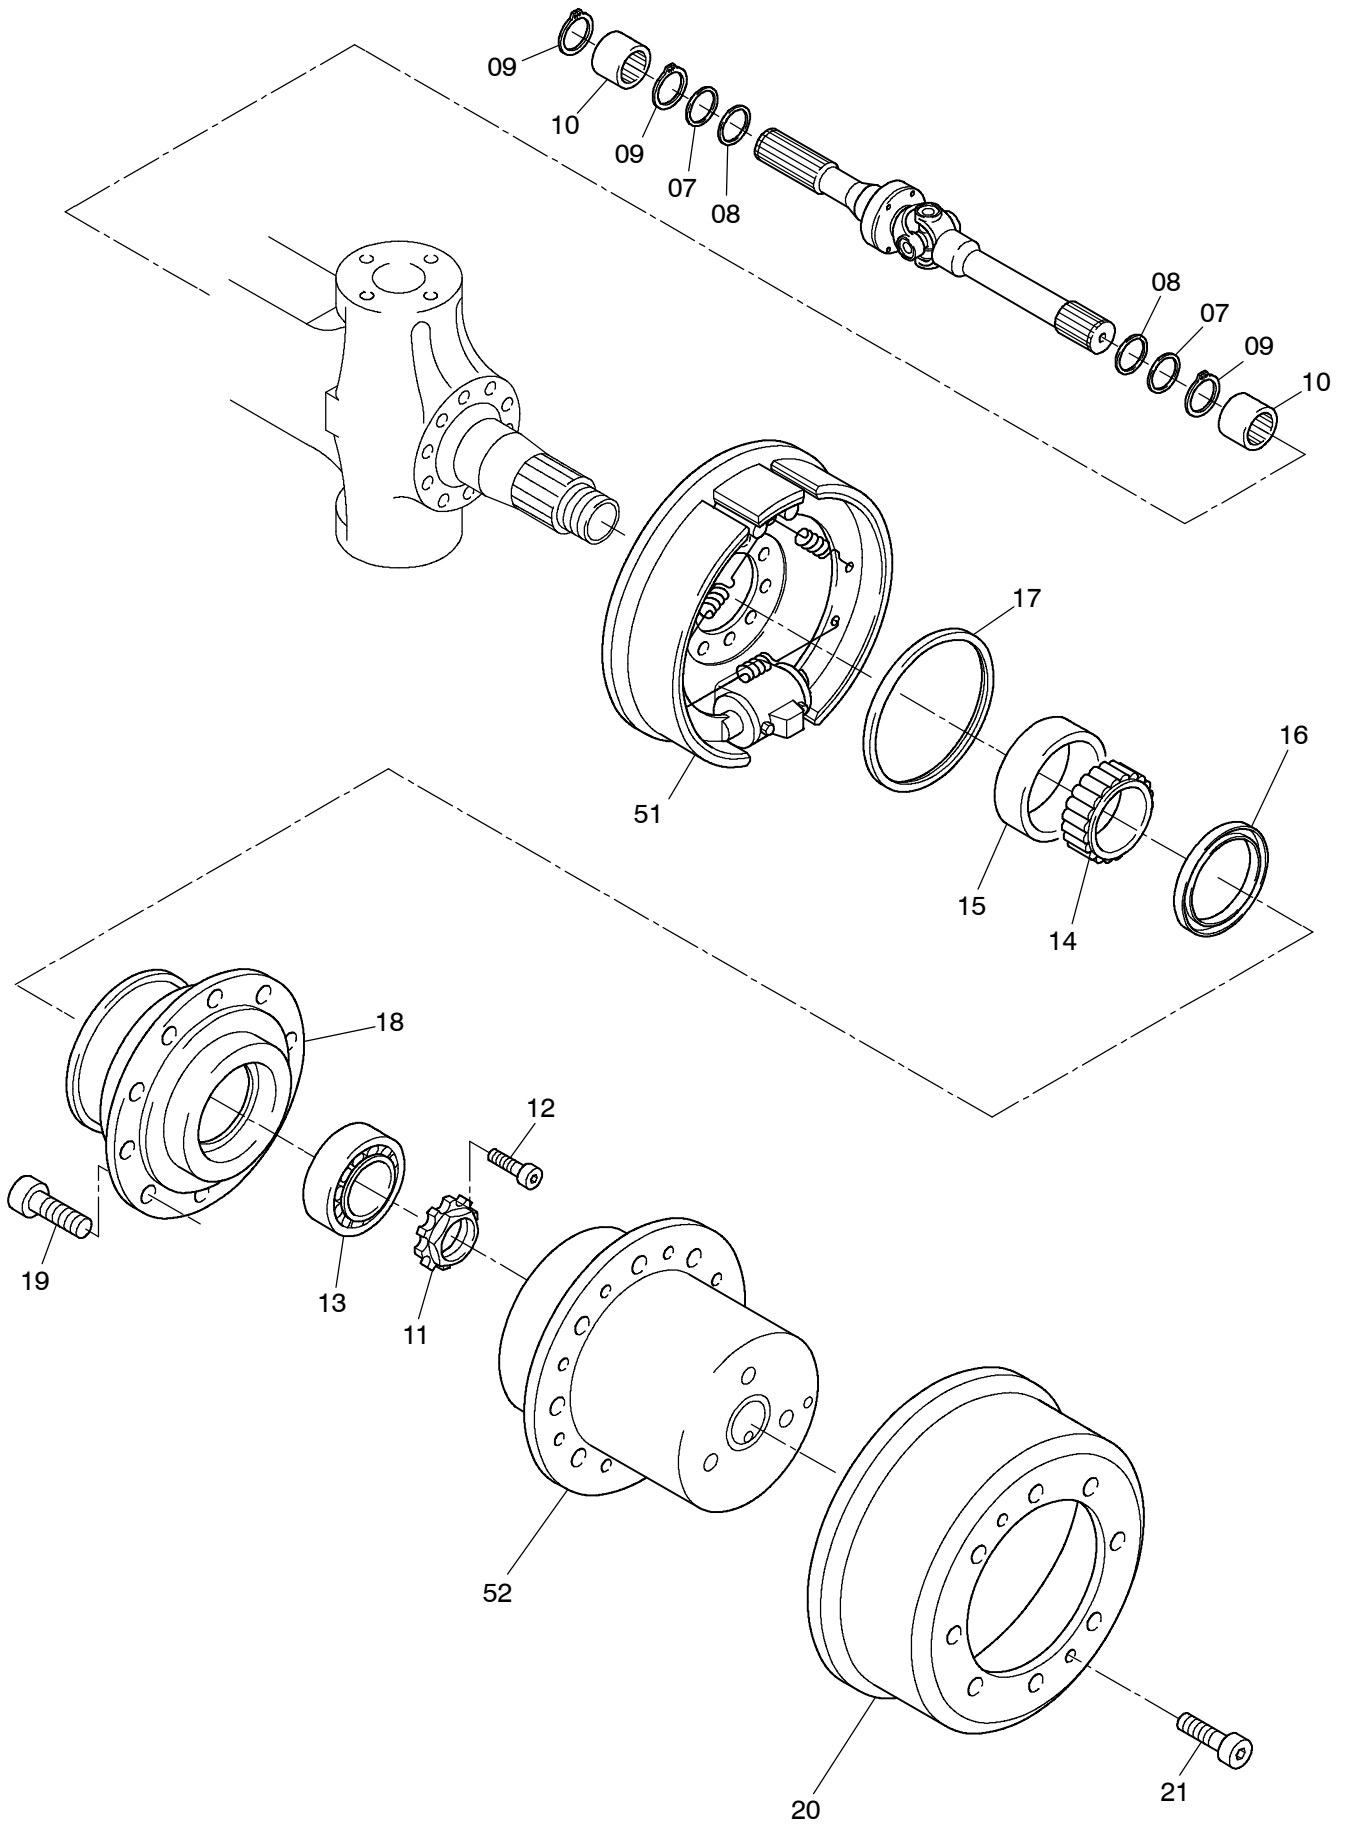

993-0003

993-0003

Seite/Page 2 / 4

Bild-Nr Fig Fig Fig Fig Bild nr	ET-Nr Part-No No. de Piece No. de Pieza No. del Pezzo Detalj nr	Stückzahl Qty Qte Ctd Qta Antal		Gegenstand Description Designation Descripcion Designazione Benaemning
00	614 122 40	1	Lenktriebachse	Steering drive axle
01	400 106 12	1	Achsgehäuse	Axle housing
02	771 060 00		Entlüfter	Breather
04	313 396 99	1	Verschlussschraube	Plug
05	339 714 99	1	Dichtring	Seal
06	763 069 73	2	Gelenkwelle, rechts	Cardan joint shaft, r.h.
07	505 420 98	4	Dichtring	Seal ring
08	511 410 98	4	Dichtring mit Dichtlippe	Seal ring with lip
09	500 213 98	6	Sprengring	Snap ring
10	780 803 73	4	Buchse	Bushing
11	997 415 00	2	Wellenmutter	Shaft nut
12	350 362 99	2	Schraube	Bolt
13	363 167 99	2	Kegelrollenlager	Taper roller bearing
14	957 340 00	2	Rollenlager / Innenring	Roller bearing - inner race
15	957 339 00	2	Rollenlager - Außenring	Roller bearing - outer race
16	501 637 98	2	Radialdichtring	Oil-seal ring
17	511 340 98	2	Radialdichtring	Oil-seal ring
18	772 371 73	2	Radnabe	Wheel hub
19	780 502 73	20	Radbolzen	Wheel nut
20	779 925 73	2	Bremstrommel	Brake drum
21	350 368 99	4	Schraube	Bolt
22	350 385 99	3	Zylinderschraube	Bolt
23	763 065 73	1	Hebel, rechts	Lever, r.h.
24	763 066 73	1	Hebel, links	Lever, l.h.
25	763 067 73	1	Hebel, links	Lever, l.h.
26	771 047 00	1	Deckel, rechts	Cover, r.h.
27	307 615 99	12	Schraube L=60	Bolt
28	319 301 99	16	Zylinderschraube	Bolt
29	367 122 99	2	O-Ring	O-ring
30	350 562 99	4	Schmiernippel	Nippel
31	763 200 73	1	Spurstange	Crosstie
32	770 523 00	2	Lagerbuchse, unten	Bearing bush, below
33	965 719 00	2	Anlaufscheibe	Stop washer
34	779 858 73	2	Achsschenkelbolzen, unten	Steering knuckle pin, below
35	771 346 00	2	Lagerbuchse, oben	Bearing bush, top
36	771 051 00	2	Achsschenkelbolzen, oben	Steering knuckle pin, top
37	771 284 00	2	Federbock	Spring block
38	319 311 99	2	Zylinderschraube	Bolt
39	345 629 99	2	Zylinderstift	Parallel pin
40	780 163 73	2	Anlaufscheibe	Stop washer