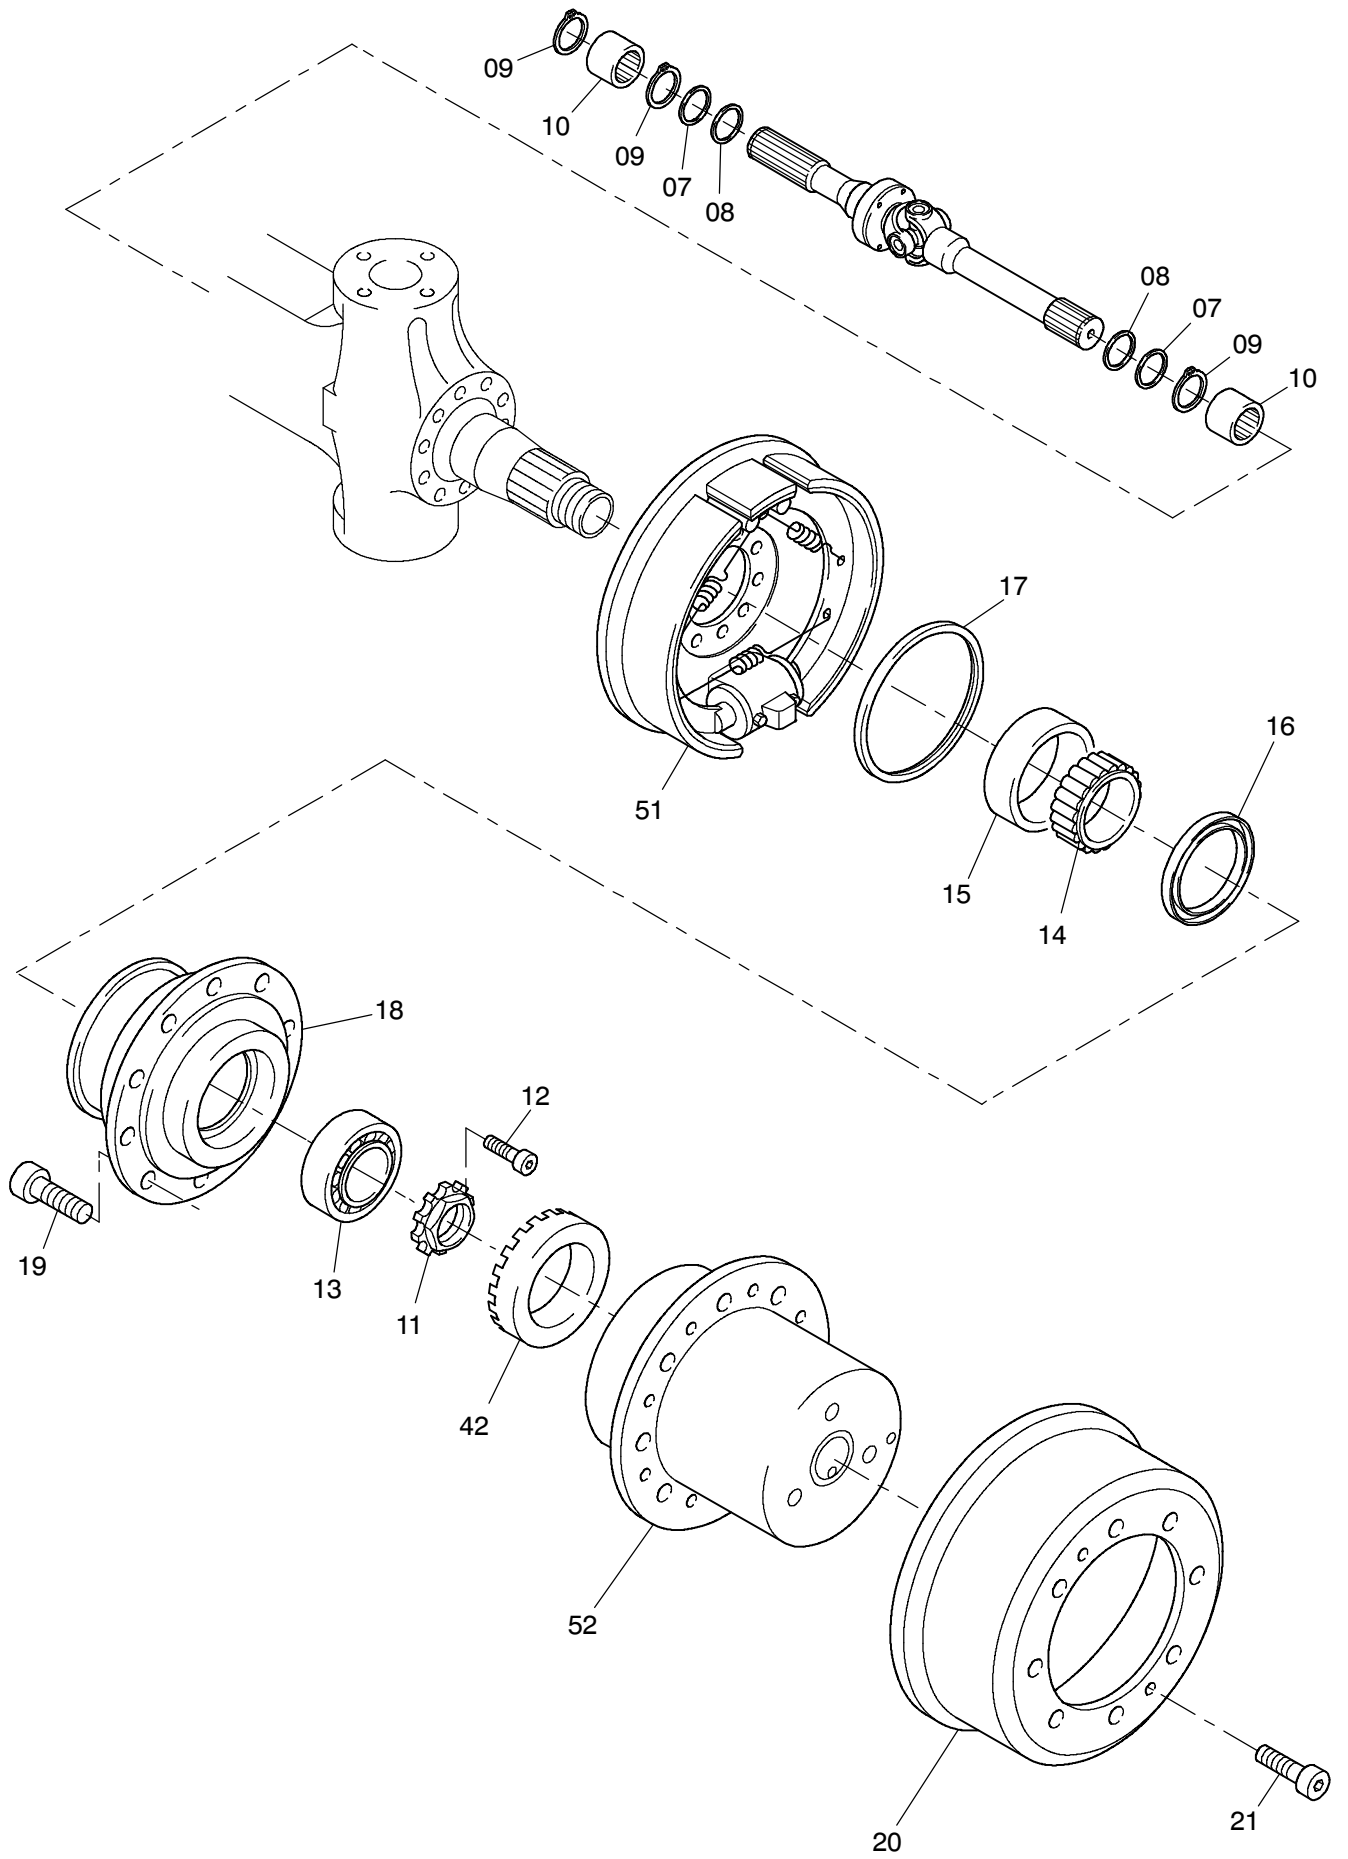

**993-0004**

**993-0004**

Seite/Page 2 / 4

Bild-Nr Fig Fig Fig Fig Bild nr	ET-Nr Part-No No. de Piece No. de Pieza No. del Pezzo Detalj nr	Stückzahl Qty Qte Ctd Qta Antal		Gegenstand Description Designation Descripción Designazione Benaemning
00	614 432 40	1	Lenktriebachse	Steering drive axle
01	400 104 12	1	Achsgehäuse	Axle housing
02	771 060 00		Entlüfter	Breather
04	313 396 99	1	Verschlußschraube	Plug
05	339 714 99	1	Dichtring	Seal
06	763 069 73	2	Gelenkwelle, rechts	Cardan joint shaft, r.h.
07	505 420 98	4	Dichtring	Seal ring
08	511 410 98	4	Dichtring mit Dichtlippe	Seal ring with lip
09	500 213 98	6	Sprengring	Snap ring
10	780 803 73	4	Buchse	Bushing
11	997 415 00	2	Wellenmutter	Shaft nut
12	350 362 99	2	Schraube	Bolt
13	363 167 99	2	Kegelrollenlager	Taper roller bearing
14	957 340 00	2	Rollenlager / Innenring	Roller bearing - inner race
15	957 339 00	2	Rollenlager - Außenring	Roller bearing - outer race
16	501 637 98	2	Radialdichtring	Oil-seal ring
17	511 340 98	2	Radialdichtring	Oil-seal ring
18	772 371 73	2	Radnabe	Wheel hub
19	780 502 73	20	Radbolzen	Wheel nut
20	779 925 73	2	Bremstrommel	Brake drum
21	350 368 99	4	Schraube	Bolt
22	350 385 99	3	Zylinderschraube	Bolt
23	763 065 73	1	Hebel, rechts	Lever, r.h.
24	763 066 73	1	Hebel, links	Lever, l.h.
25	763 067 73	1	Hebel, links	Lever, l.h.
26	771 047 00	1	Deckel, rechts	Cover, r.h.
27	307 615 99	12	Schraube L=60	Bolt
28	319 301 99	16	Zylinderschraube	Bolt
29	367 122 99	2	O-Ring	O-ring
30	350 562 99	4	Schmiernippel	Nippel
31	763 200 73	1	Spurstange	Crosstie
32	770 523 00	2	Lagerbuchse, unten	Bearing bush, below
33		2	Anlaufscheibe	Stop washer
34	779 858 73	2	Achsschenkelbolzen, unten	Steering knuckle pin, below
35	771 346 00	2	Lagerbuchse, oben	Bearing bush, top
36	771 051 00	2	Achsschenkelbolzen, oben	Steering knuckle pin, top
37	771 284 00	2	Federbock	Spring block
38	319 311 99	2	Zylinderschraube	Bolt
39	345 629 99	2	Zylinderstift	Parallel pin
-	313 386 99	2	Verschlußschraube	Plug