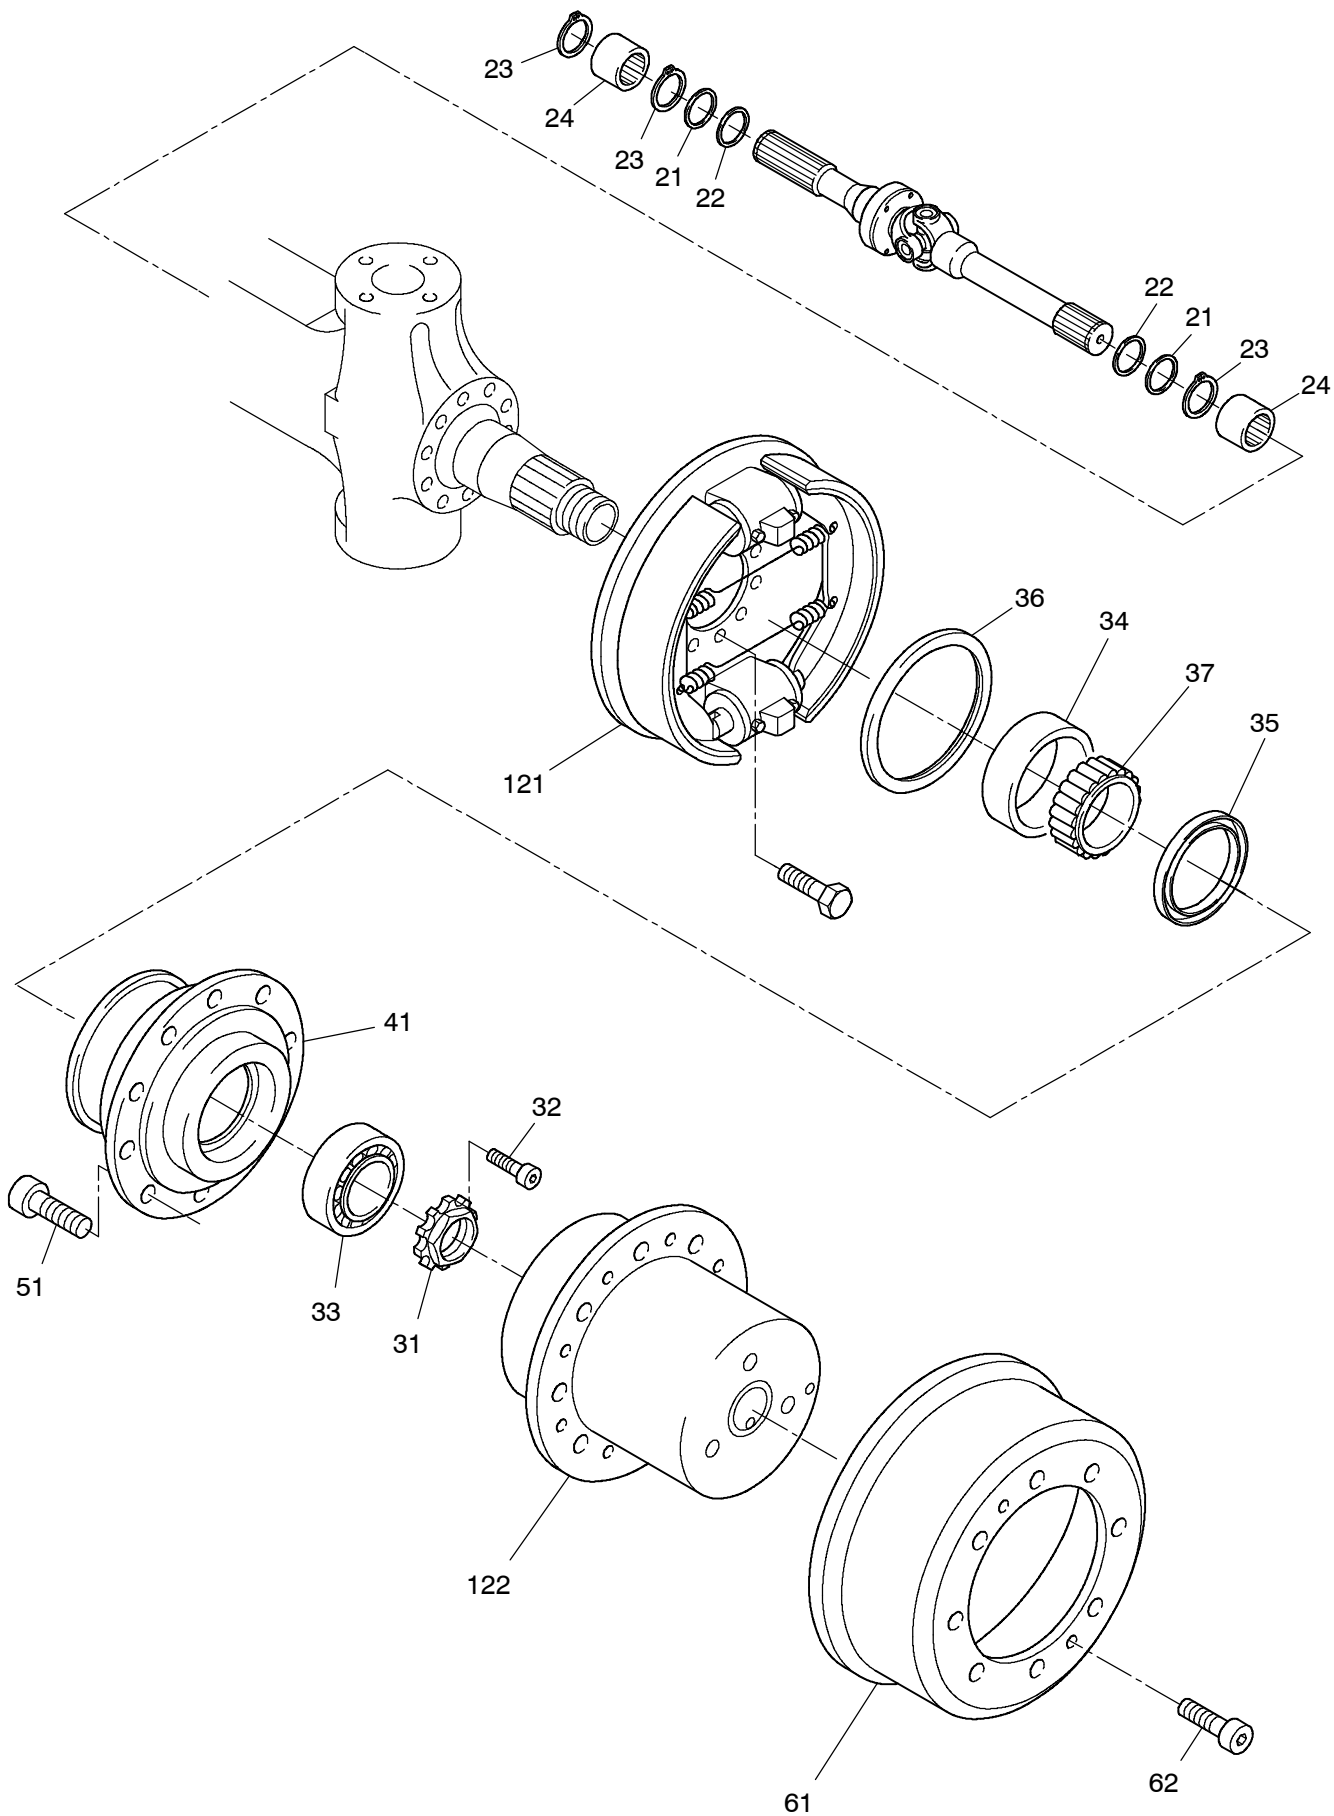

**993-0005**

Seite/Page 1 / 4

**993-0005**

Seite/Page 2 / 4

Bild-Nr Fig Fig Fig Fig Bild nr	ET-Nr Part-No No. de Piece No. de Pieza No. del Pezzo Detalj nr	Stückzahl Qty Qte Ctd Qta Antal		Gegenstand Description Designation Descripcion Designazione Benaemning
00	545 248 40	1	Lenktriebachse	Steering drive axle
01	400 164 12	1	Achsgehäuse	Axle housing
02	771 060 00	1	Entlüfter	Breather
03	313 396 99	1	Verschlussschraube	Plug
04	340 071 99	1	Dichtring	Seal ring
11	763 069 73	2	Gelenkwelle	Joint shaft
21	505 420 98	4	Dichtring	Seal ring
22	511 410 98	4	Dichtring	Seal ring
23	500 213 98	6	Sprengring	Snap ring
24	780 803 73	4	Buchse	Bushing
31	997 415 00	2	Wellenmutter	Shaft nut
32	350 362 99	2	Schraube	Bolt
33	363 167 99	2	Rollenlager	Roller bearing
34	957 339 00	1	Rollenlager/Außenring	Roller bearing/outer race
35	501 637 98	2	Dichtring	Seal ring
36	511 340 98	2	Dichtring	Seal ring
37	957 340 00	1	Rollenlager/Innenring	Roller bearing/inner race
41	772 371 73	2	Radnabe	Wheel hub
51	780 502 73	20	Radbolzen	Wheel bolt
61	779 925 73	2	Bremstrommel	Brake drum
62	350 368 99	4	Schraube	Bolt
71	763 051 73	1	Hebel, links	Lever, l.h.
72	763 050 73	1	Hebel, rechts	Lever, r.h.
73	780 476 73	1	Hebel, links	Lever, l.h.
74	307 615 99	12	Schraube	Bolt
75	319 301 99	8	Zylinderschraube	Bolt
76	350 385 99	3	Zylinderschraube	Bolt
77	511 416 98	2	O-Ring	O-ring
78	771 047 00	1	Deckel	Cover
79	350 562 99	4	Schmiernippel	Grease nipple
80	319 305 99	4	Zylinderschraube	Bolt
81	763 202 73	1	Spurstange	Crosstie
91	770 523 00	2	Lagerbuchse	Bearing bush
92	780 163 73	2	Anlaufscheibe	Stop washer
93	965 719 00	2	Anlaufscheibe	Stop washer
94	779 858 73	2	Achsschenkelbolzen	Steering knuckle pin
95	771 346 00	2	Lagerbuchse	Bearing bush
96	771 051 00	2	Achsschenkelbolzen	Steering knuckle pin
97	771 284 00	2	Federbock	Spring block
98	319 311 99	2	Zylinderschraube	Bolt