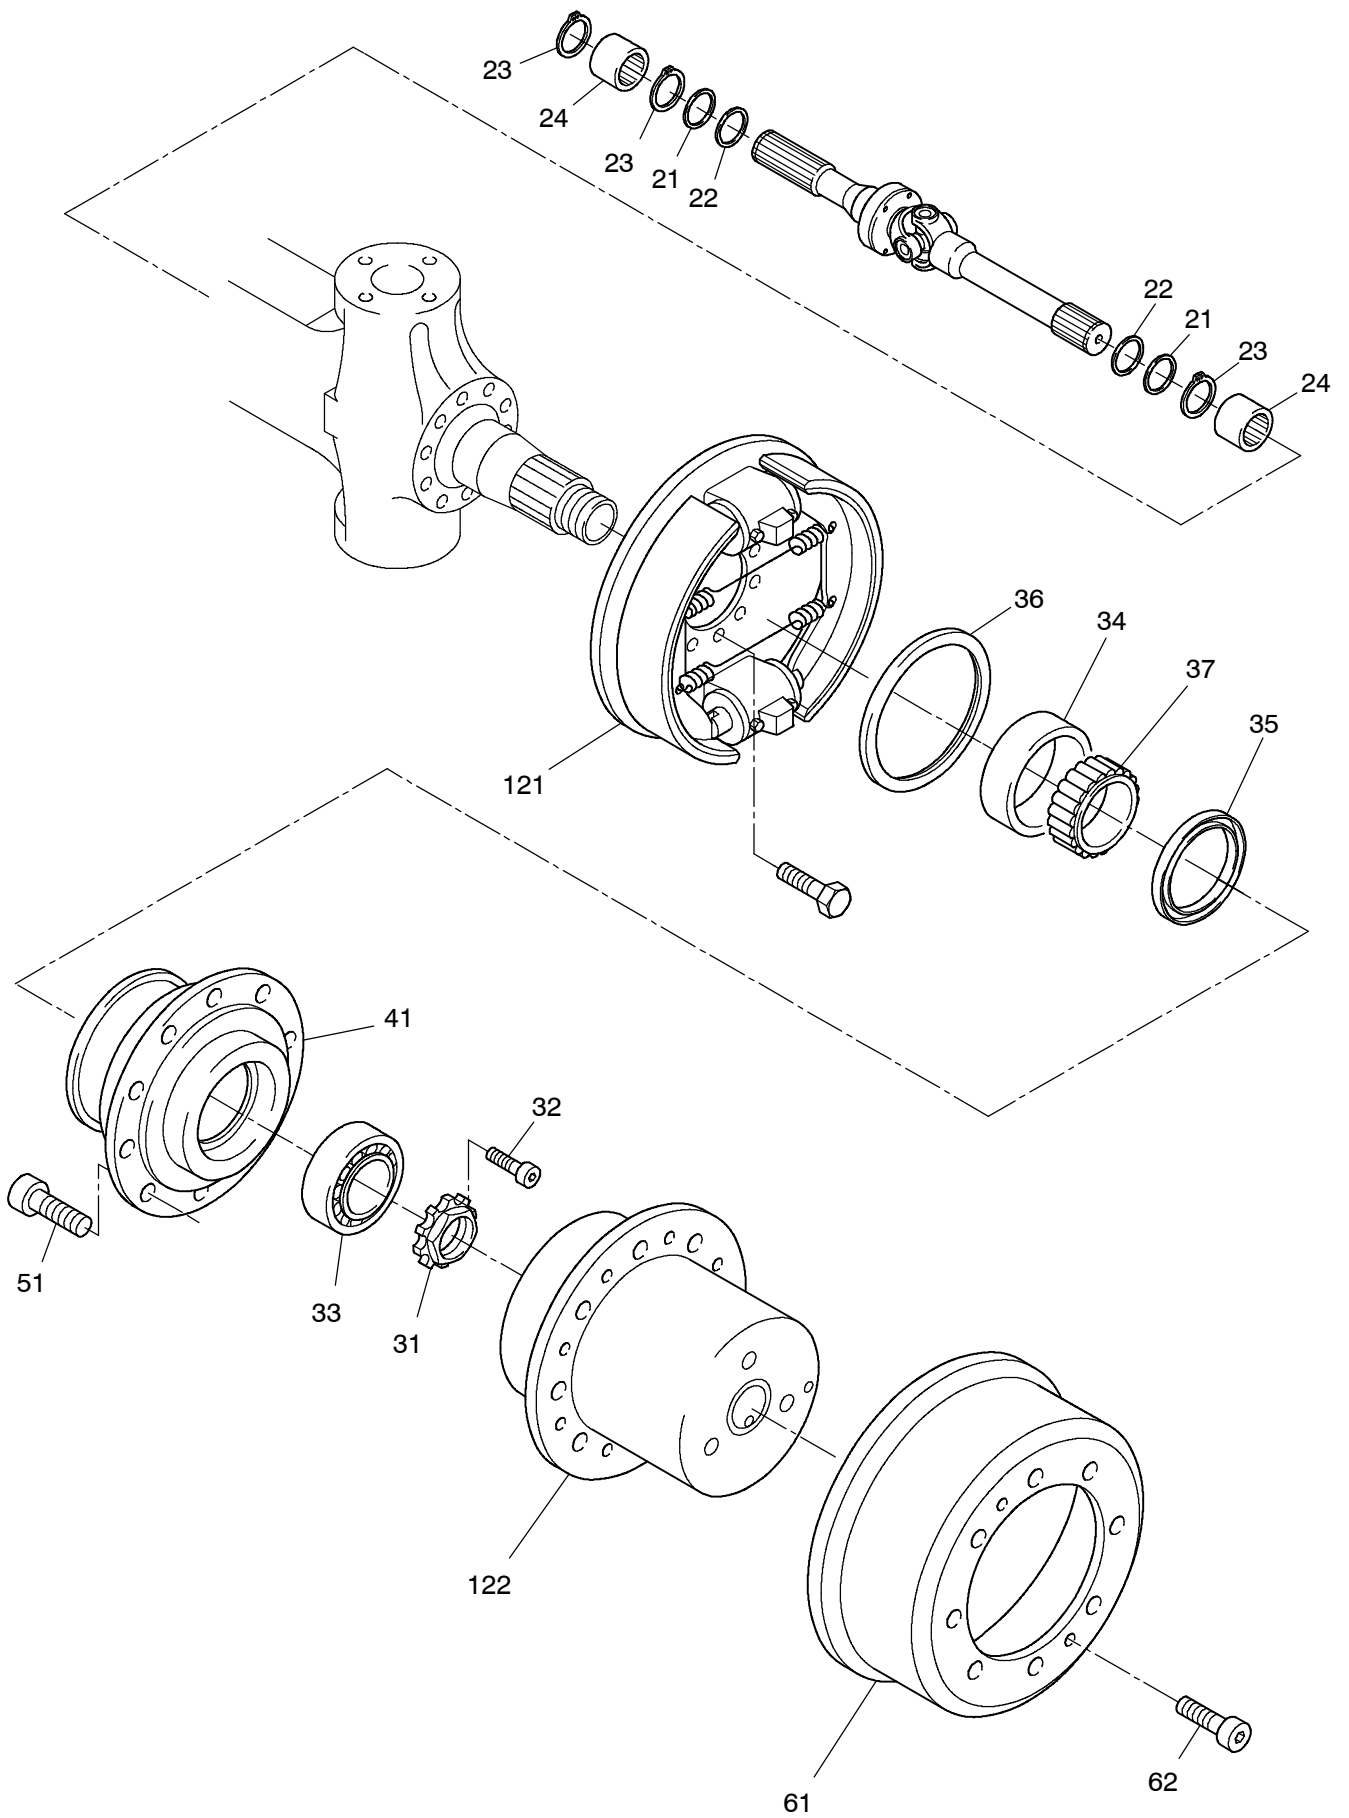

993-0006

993-0006

Seite/Page 2 / 4

Bild-Nr Fig Fig Fig Fig Bild nr	ET-Nr Part-No No. de Piece No. de Pieza No. del Pezzo Detalj nr	Stückzahl Qty Qte Ctd Qta Antal		Gegenstand Description Designation Descripcion Designazione Benaemning
00	545 249 40	1	Lenktriebachse	Steering drive axle
01	400 165 12	1	Achsgehäuse	Axle housing
02	771 060	1	Entlüfter	Breather
03	313 396 99	1	Verschlußschraube	Plug
04	340 071 99	1	Dichtring	Seal ring
11	400 131 12	1	Gelenkwelle, links	Joint shaft, l.h.
12	780 569 73	1	Gelenkwelle, rechts	Joint shaft, r.h.
21	505 420 98	4	Dichtring	Seal ring
22	511 410 98	4	Dichtring	Seal ring
23	500 213 98	6	Sprengring	Snap ring
24	780 803 73	2	Buchse	Bushing
25	500 191 98	2	Nadellager	Needle bearing
31	997 415	2	Wellenmutter	Shaft nut
32	350 362 99	2	Schraube	Bolt
33	363 167 99	2	Rollenlager	Roller bearing
34	957 339	1	Rollenlager/Außenring	Roller bearing/outer race
35	501 637 98	2	Dichtring	Seal ring
36	511 340 98	2	Dichtring	Seal ring
37	957 340	1	Rollenlager/Innenring	Roller bearing/inner race
41	772 371 73	2	Radnabe	Wheel hub
51	780 502 73	20	Radbolzen	Wheel bolt
61	779 925 73	2	Bremstrommel	Brake drum
62	350 368 99	4	Schraube	Bolt
71	763 056 73	1	Hebel, links	Lever, l.h.
72	763 057 73	1	Hebel, rechts	Lever, r.h.
73	763 058 73	1	Hebel, links	Lever, l.h.
74	510 517 98	12	Schraube	Bolt
75	319 301 99	8	Zylinderschraube	Bolt
76	350 385 99	3	Zylinderschraube	Bolt
77	511 416 98	2	O-Ring	O-ring
78	771 047	1	Deckel	Cover
79	350 562 99	4	Schmiernippel	Grease nipple
80	319 305 99	4	Zylinderschraube	Bolt
81	763 207 73	1	Spurstange	Crosstie
91	770 523	2	Lagerbuchse	Bearing bush
92	780 163 73	2	Anlaufscheibe	Stop washer
93	965 719	2	Anlaufscheibe	Stop washer
94	779 858 73	2	Achsschenkelbolzen	Steering knuckle pin
95	771 346	2	Lagerbuchse	Bearing bush
96	771 051	2	Achsschenkelbolzen	Steering knuckle pin