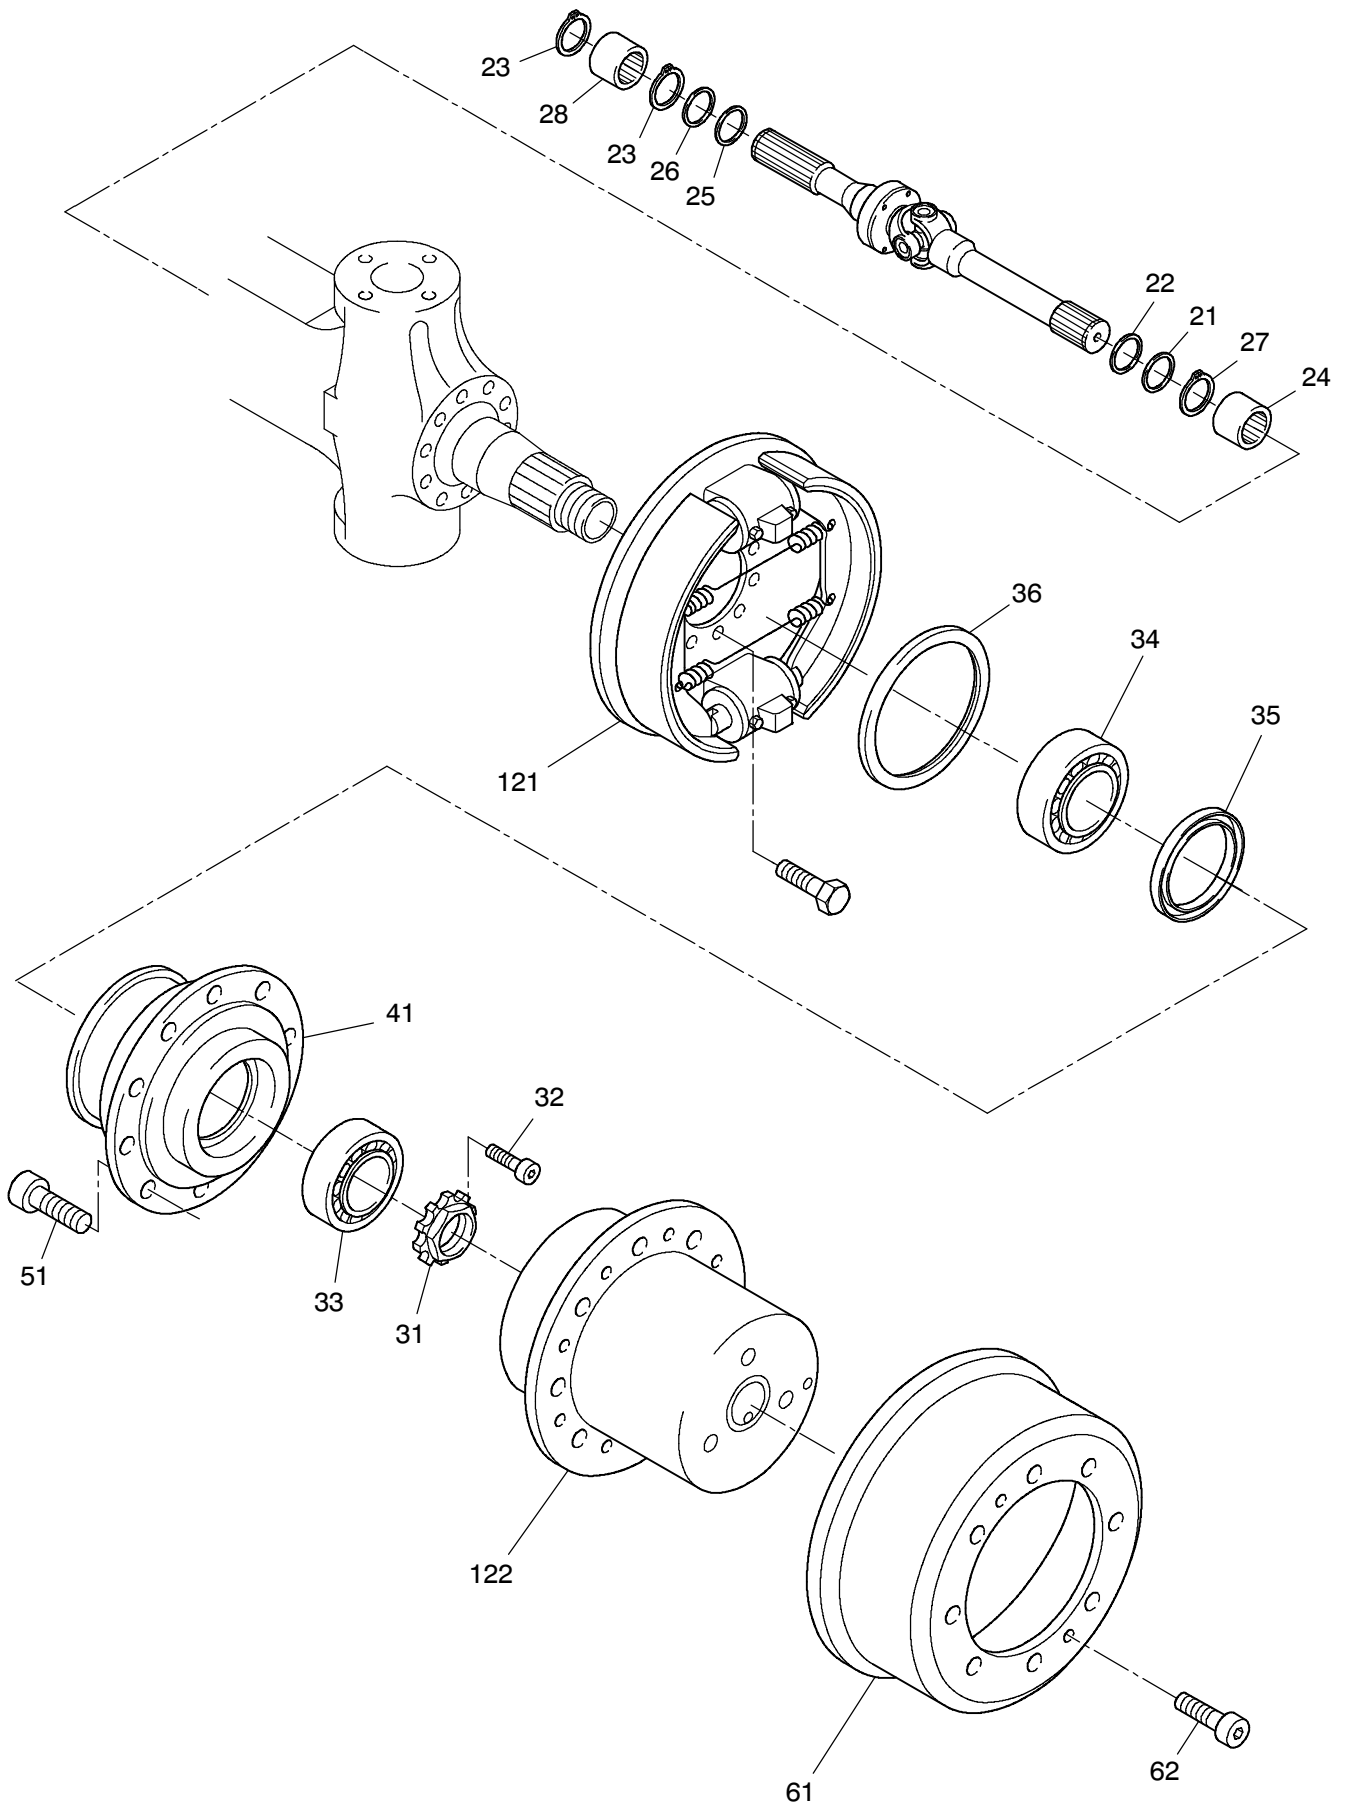

**993-0073**

**993-0073**

Seite/Page 2 / 4

Bild-Nr Fig Fig Fig Fig Bild nr	ET-Nr Part-No No. de Piece No. de Pieza No. del Pezzo Detalj nr	Stückzahl Qty Qte Ctd Qta Antal		Gegenstand Description Designation Descripcion Designazione Benaemning
00	613 973 40	1	Lenktriebachse	Steering drive axle
01	400 201 12	1	Achsgehäuse	Axle housing
02	771 060	1	Entlüfter	Breather
03	313 396 99	1	Verschlußschraube	Plug
04	340 071 99	1	Dichtring	Seal ring
11	400 202 12	2	Gelenkwelle	Joint shaft
21	150 985 99	2	Dichtring	Seal ring
22	150 986 99	2	Dichtring	Seal ring
23	501 369 99	4	Sprengtring	Snap ring
24	343 543 44	2	Nadellager	Needle bearing
25	007 045 98	2	Dichtring	Seal ring
26	150 987 99	2	Dichtring	Seal ring
27	342 652 99	2	Sicherungsring	Circlip
28	400 219 12	2	Nadellager	Needle bearing
31	997 415	2	Wellenmutter	Shaft nut
32	350 362 99	2	Schraube	Bolt
33	363 176 99	2	Rollenlager	Roller bearing
34	361 599 99	2	Rollenlager	Roller bearing
35	376 666 99	2	Dichtring	Seal ring
36	150 988 99	2	Dichtring	Seal ring
41	400 203 12	2	Radnabe	Wheel hub
51	780 502 73	20	Radbolzen	Wheel bolt
61	997 430	2	Bremstrommel	Brake drum
62	320 271 99	4	Zylinderschraube	Bolt
71	400 204 12	1	Hebel, links	Lever, l.h.
72	400 205 12	1	Hebel, rechts	Lever, r.h.
73	400 206 12	1	Hebel, links	Lever, l.h.
74	510 517 98	16	Schraube	Bolt
76	307 380 99	3	Schraube	Bolt
78	400 207 12	1	Deckel	Cover
80	350 564 98	4	Schmiernippel	Grease nipple
81	400 208 12	1	Spurstange	Crosstie
91	400 209 12	4	Lagerbuchse	Bearing bush
92	400 210 12	2	Anlaufscheibe	Stop washer
93	400 211 12	2	Anlaufscheibe	Stop washer
94	400 212 12	4	Achsschenkelbolzen	Steering knuckle pin
101	400 213 12	2	Achsschenkel	Steering knuckle
111	777 331 73	2	Schraube	Bolt
112	320 112 99	2	Mutter	Nut
121	-	2	Bremse s. EL-Blatt 993-0359	Brake see page 993-0359