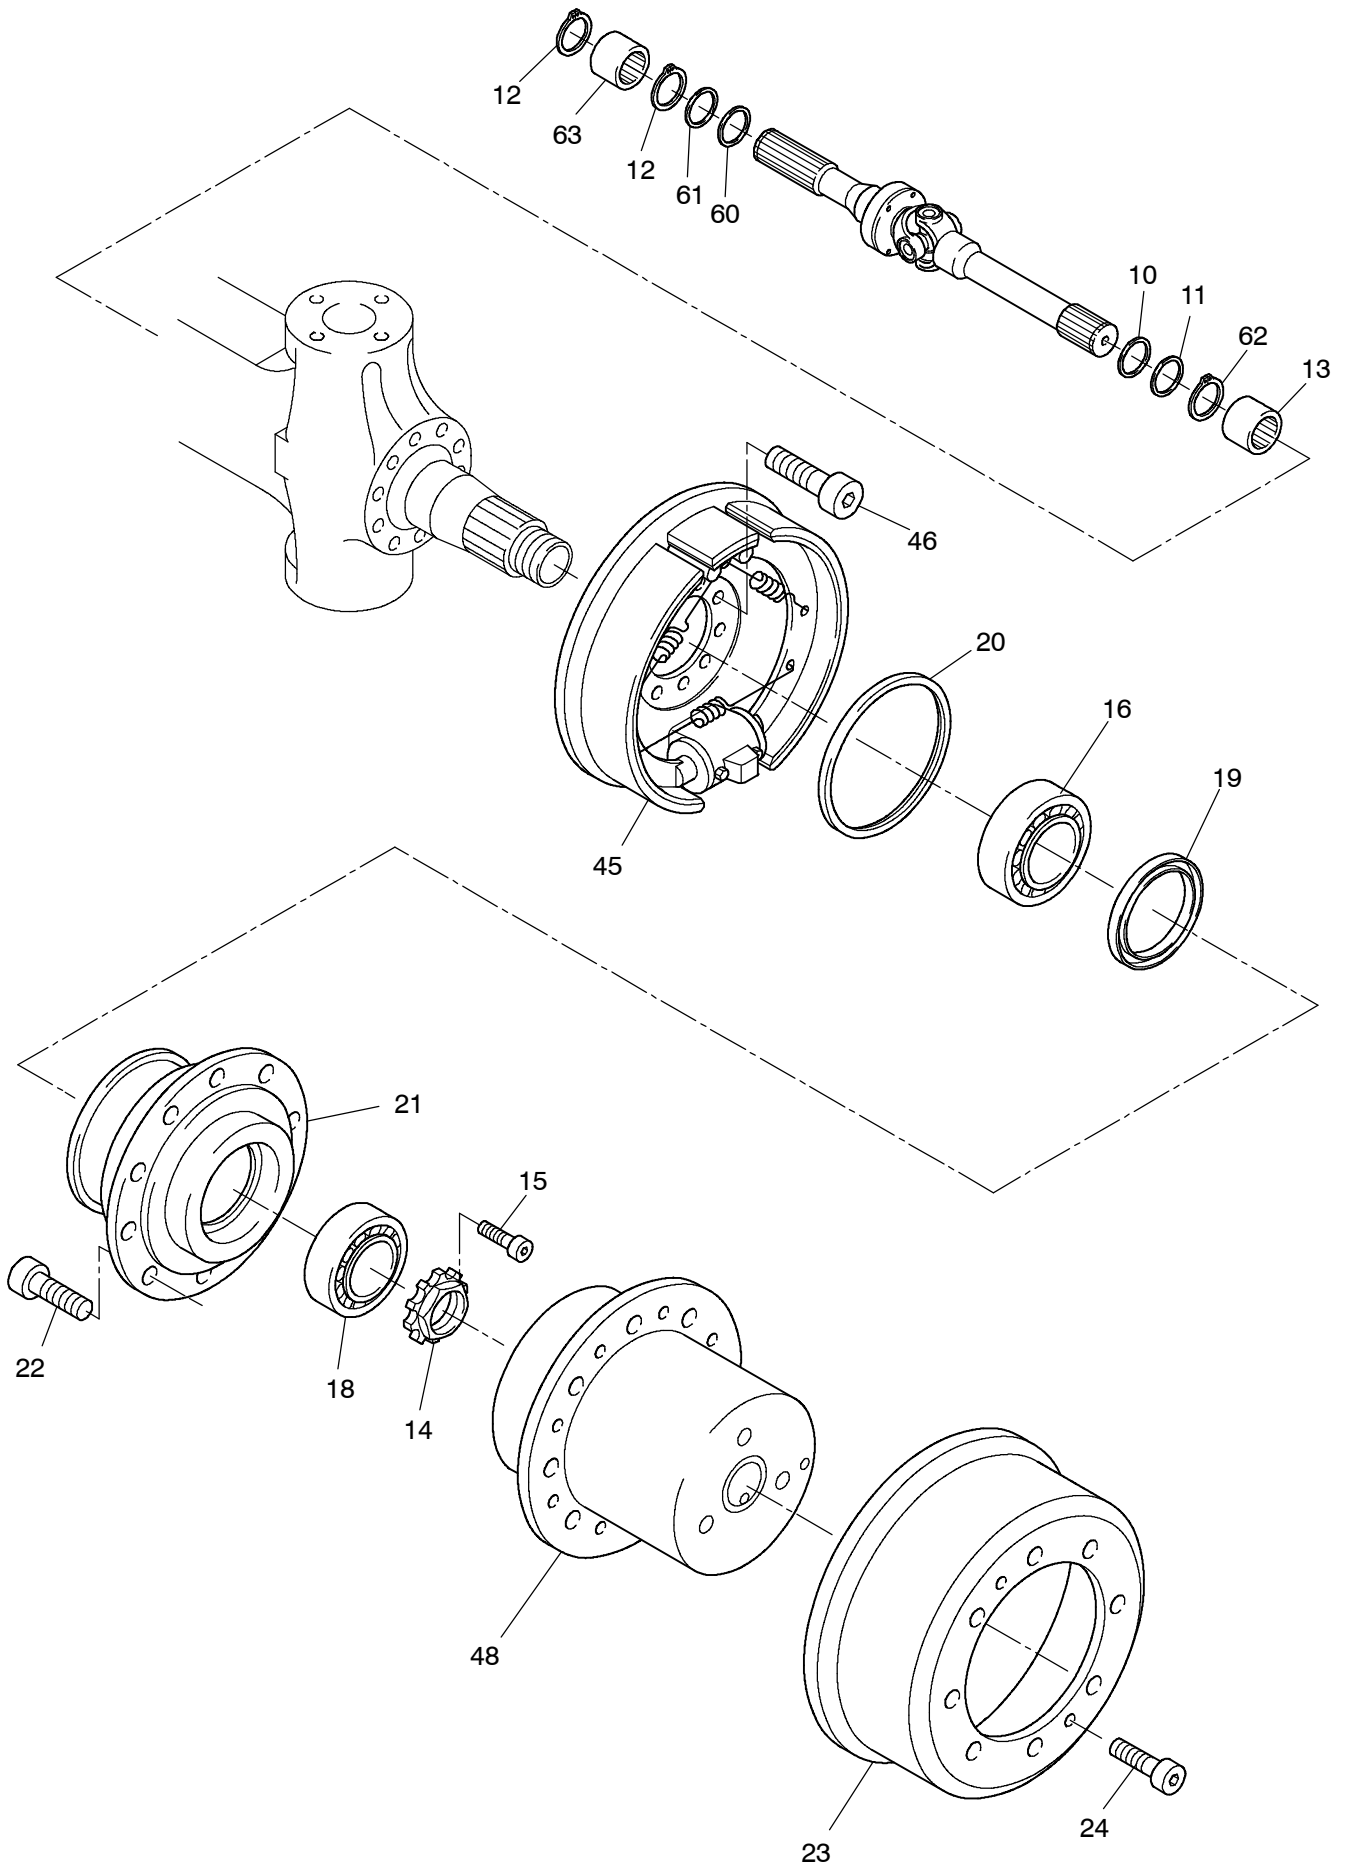

993-0074

993-0074

Seite/Page 2 / 4

Bild-Nr Fig Fig Fig Bild nr	ET-Nr Part-No No. de Piece No. de Pieza No. del Pezzo Detalj nr	Stückzahl Qty Qte Ctd Qta Antal		Gegenstand Description Designation Descrpcion Designazione Benaemning
00	613 974 40	1	Lenktriebachse, kpl.	Steering drive axle, assy.
01	400 214 12	1	Achsgehäuse	Axle housing
02	771 060 00	1	Entlüfter	Breather
04	313 396 99	1	Verschlussschraube	Screw plug
05	339 714 99	1	Dichtring	Seal ring
06	777 331 73	2	Schraube	Bolt
07	320 112 99	2	Mutter	Nut
08	400 202 12	2	Gelenkwelle	Joint shaft
10	150 986 99	2	Dichtring	Seal ring
11	150 985 99	4	Dichtring	Seal ring
12	501 369 98	4	Sprengring	Snap ring
13	343 543 44	2	Nadellager	Needle bearing
14	997 415 00	2	Wellenmutter	Nut
15	350 362 99	2	Schraube	Bolt
16	363 176 99	2	Kegelrollenlagerinnenring	Tapered roller bearing cup
18	361 599 99	2	Rollenlager	Roller bearing
19	376 666 99	2	Dichtring	Seal ring
20	150 988 99	2	Dichtring	Seal ring
21	400 203 12	2	Radnabe	Wheel hub
22	780 502 73	20	Radbolzen	Wheel bolt
23	997 430 00	2	Bremstrommel	Brake drum
24	320 271 99	4	Zylinderschraube	Bolt
25	400 215 12	1	Hebel, rechts	Lever r.h.
26	400 205 12	1	Hebel, links	Lever l.h.
27	400 207 12	2	Deckel	Cover
28	307 380 99	4	Schraube	Bolt
29	307 615 99	12	Schraube	Bolt
32	367 122 99	2	O-Ring	O-ring
33	350 564 99	4	Schmiernippel	Fitting
34	400 208 12	1	Spurstange	Steering track rod
35	400 209 12	4	Lagerbuchse	Bushing
36	400 210 12	2	Anlaufscheibe	Stop washer
37	400 211 12	2	Anlaufscheibe	Stop washer
38	400 212 12	4	Achsschenkelbolzen	Steering knuckle pin
44	400 213 12	2	Achsschenkel	Steering knuckle
45	400 114 12	2	Bremse siehe EL-Blatt 993-0358	Brake see page 993-0358
46	-	32	Schraube	Bolt
47	401 022 12	1	Achsantrieb, kpl. Einzelteile s. EL-Blatt 993-0360	Axle drive assy. separate parts see page 993-0360