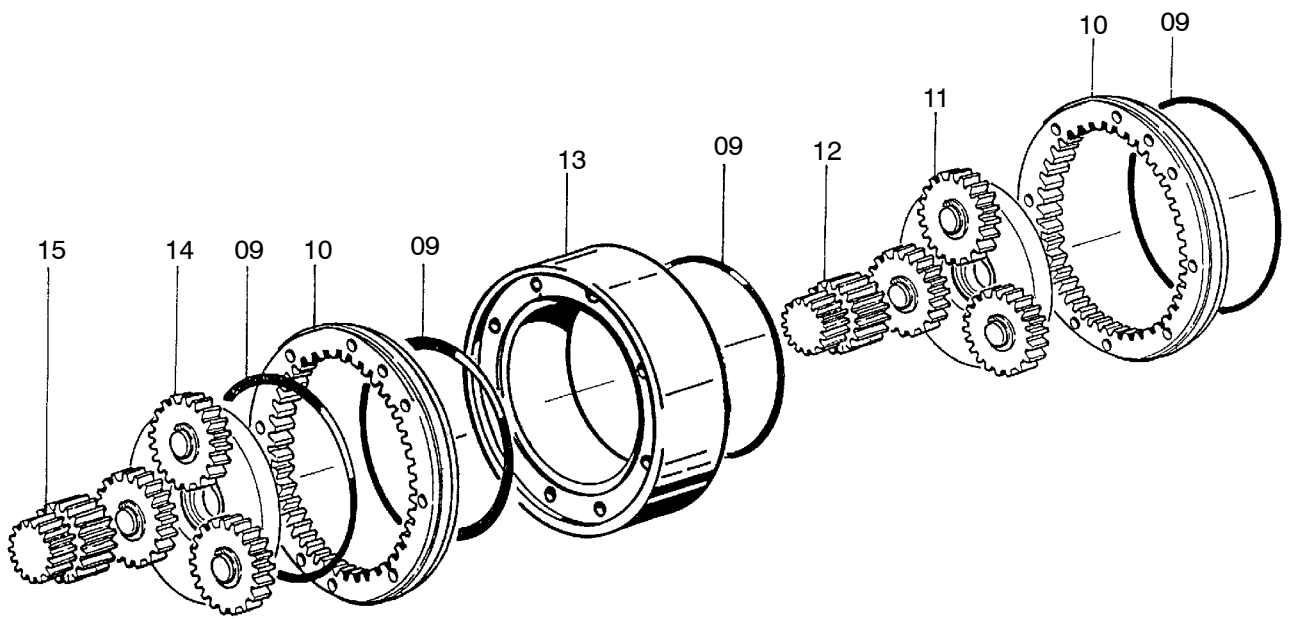

993-0109

Seite/Page 2 / 5