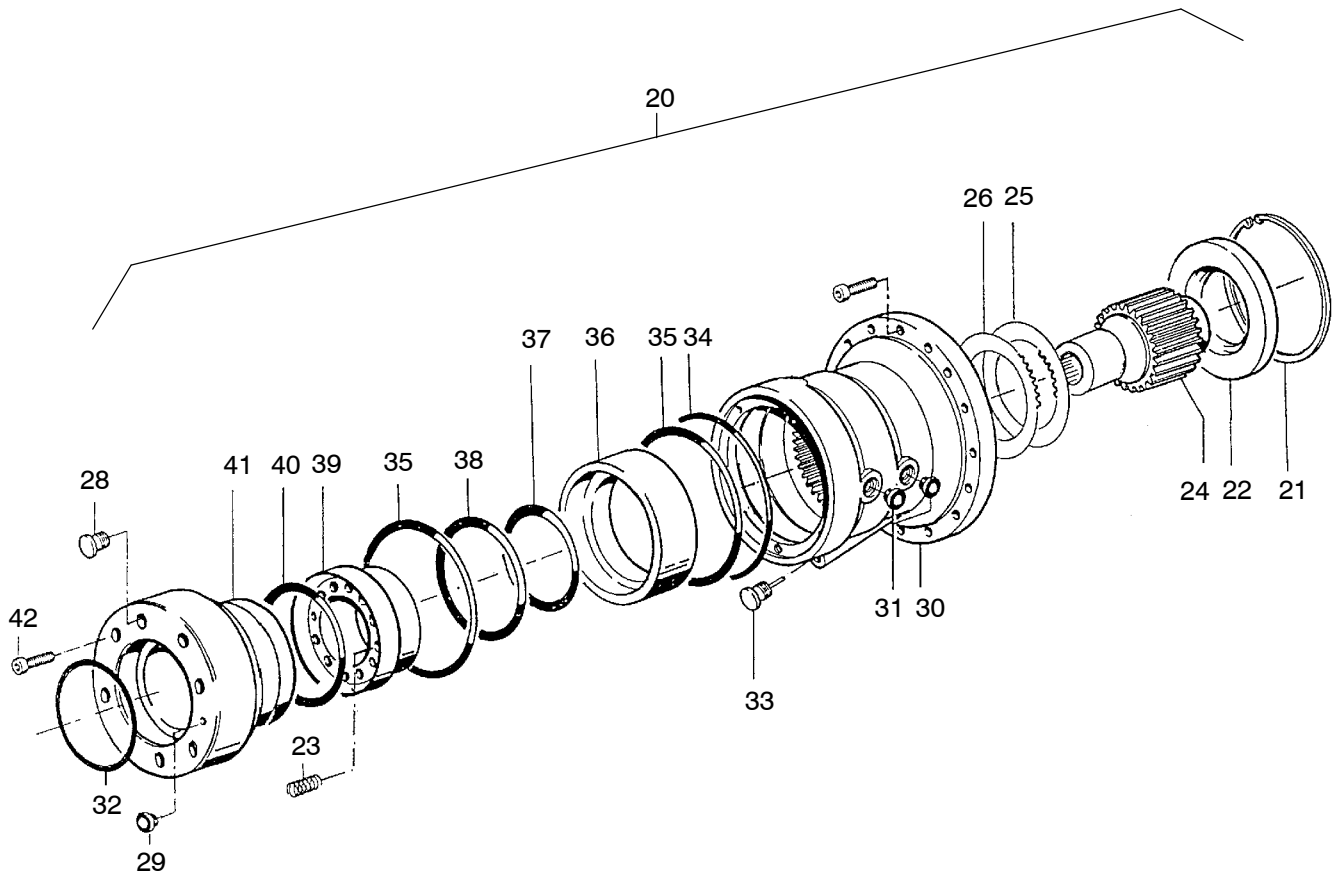

993-0109

Seite/Page 3 / 5

Bild-Nr Fig Fig Fig Fig Bild nr	ET-Nr Part-No No. de Piece No. de Pieza No. del Pezzo Detalj nr	Stückzahl Qty Qte Ctd Qta Antal		Gegenstand Description Designation Descripcion Designazione Benaemning
			Bild 1	Graphic 1
00	635 274 40	1	Drehwerksgetriebe	Slew gear
01	978 039 73	1	Ritzelwelle	Pinion shaft
02	511 131 98	1	Nilosring	Seal
03	506 040 98	1	Wellendichtring	Shaft seal
04	363 015 99	1	Rollenlager	Roller bearing
05	-	1	Gehäuse	Housing
06	363 014 99	1	Rollenlager	Roller bearing
07	978 040 73	1	Distanzscheibe	Distance plate
08	978 041 73	1	Nutmutter	Groove nut
			Bild 2	Graphic 2
09	511 130 98	4	O-Ring	O-ring
10	978 237 73	2	Zahnkranz	Sprocket
11	978 238 73	1	Planetenträger, kpl.	Planetary carrier assy.
12	978 044 73	1	Sonnenrad	Sun gear
13	978 239 73	1	Deckel	Cover
14	978 045 73	1	Planetenträger, kpl.	Planetary carrier assy.
15	978 046 73	1	Sonnenrad	Sun gear
			Bild 3	Graphic 3
20	420 939 12	1	Bremse, kpl.	Brake assy.
21	342 679 99	1	Sicherungsring	Circlip
22	978 047 73	1	Federducksch.	Disc pushing
23	978 056 73	7	Feder	Spring
24	978 048 73	1	Bremswelle	Shaft brake
25	978 049 73	5	Stahlscheibe	Steel ring
26	978 050 73	6	Sinterscheibe	Sinteriz. disc
28	978 219 73	1	Entlüftungsstopfen	Breather plug
29	978 220 73	1	Entlüftungsstopfen	Breather plug
30		1	Gehäuse	Housing
31	757 971 73	2	Stopfen	Plug
32	431 280 73	1	O-Ring	O-ring
33	978 052 73	1	Ölstandsstopfen	Oil level plug
34	511 430 98	1	O-Ring	O-ring
35	501 609 98	2	O-Ring	O-ring
36	757 969 73	1	Distanzscheibe	Spacer
37	971 002 00	1	O-Ring	O-ring
38	971 058 00	1	O-Ring	O-ring
39	978 054 73	1	Kolben	Piston
40	971 073 00	1	O-Ring	O-ring
41	978 055 73	1	Flansch	Flange

**Drehwerksgetriebe
Slew Gear**

993-0109

Seite/Page 4 / 5