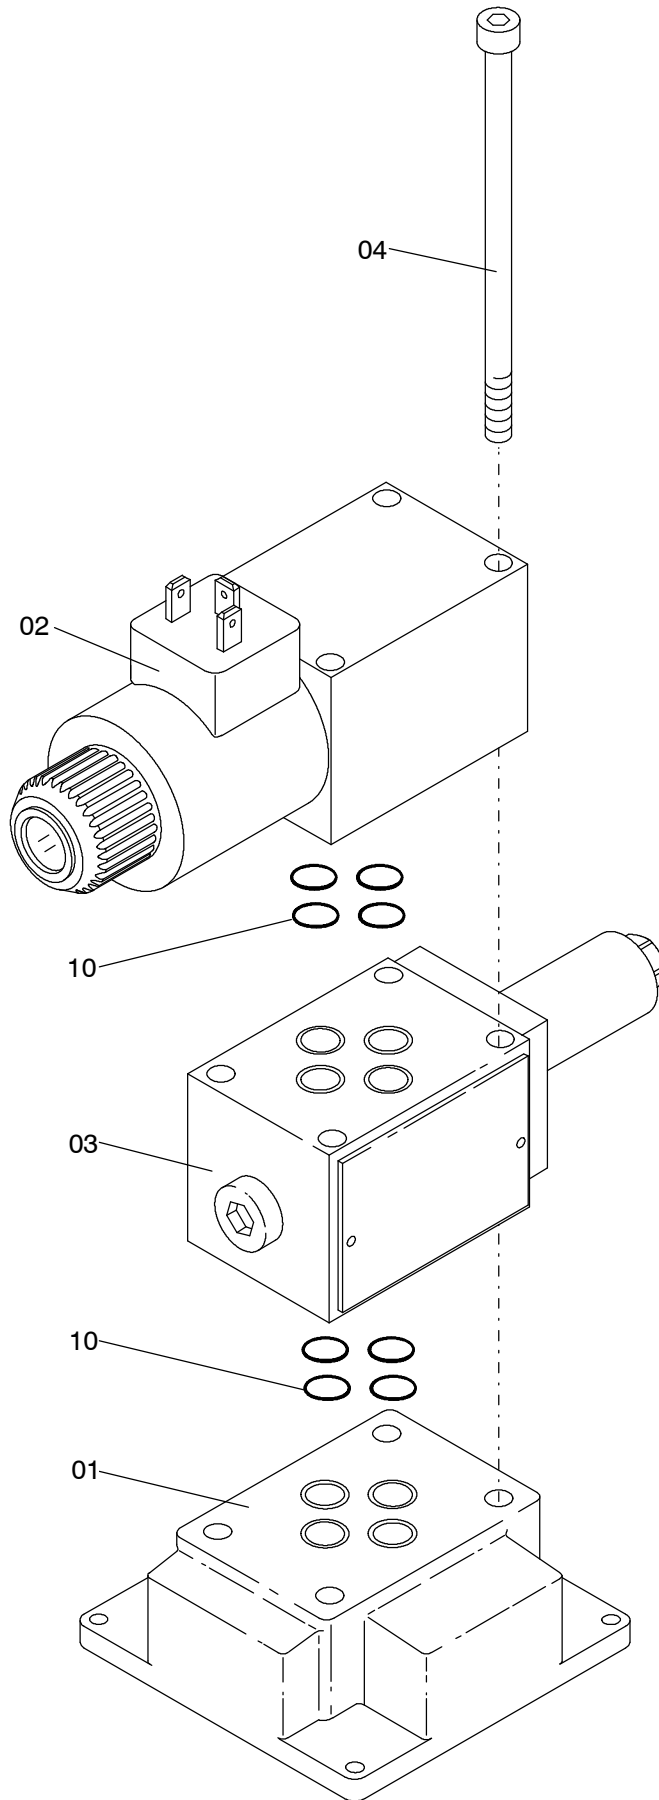

00

993-0148

Seite/Page 1 / 2

Bild-Nr Fig Fig Fig Fig Bild nr	ET-Nr Part-No No. de Piece No. de Pieza No. del Pezzo Detalj nr	Stückzahl Qty Qte Ctd Qta Antal		Gegenstand Description Designation Descripcion Designazione Benaemning
00	655 189 40	1	Wegeventil, kpl. best. aus Bild 01-04	Directional spool valve assy. incl. fig. no. 01-04
01		1	Anschlußplatte	Connection plate
02	621 817 40	1	Wegeventil	Way valve
03		1	Druckbegrenzungsventil	Pressure
04	319 207 99	4	Schraube	Screw
10	504 260 98	8	O-Ring	O-ring

Wegeventil, kpl.
Directional spool valve, assy.

993-0148

Seite/Page 2 / 2