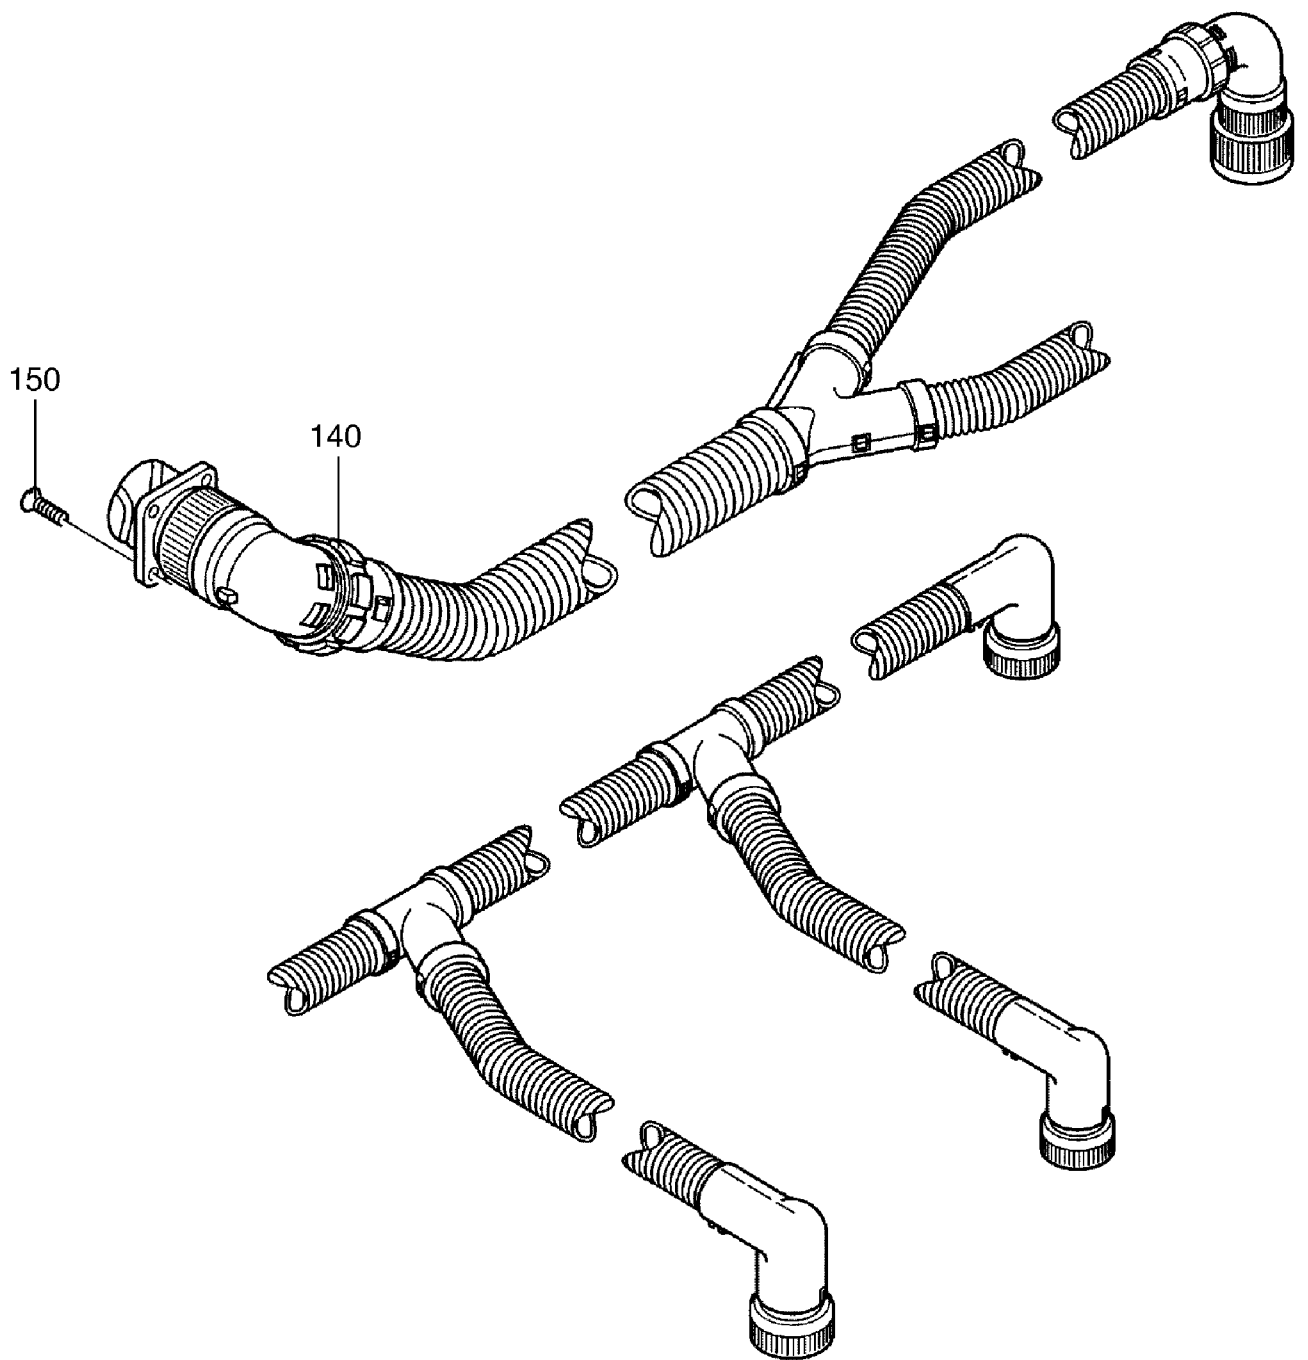

993-0158

Seite/Page 1 / 3

993-0158

Seite/Page 2 / 3

Bild-Nr Fig Fig Fig Fig Bild nr	ET-Nr Part-No No. de Piece No. de Pieza No. del Pezzo Detalj nr	Stückzahl Qty Qte Ctd Qta Antal		Gegenstand Description Designation Descripcion Designazione Benaemning
20		1	Kabelbaum	Wiring harness
21		1	Dichtung	Gasket
34		3	Rohrschelle	Pipe clamp
36		1	Scheibe	Washer
38		1	Deckel	Cover
40		2	Skt.-Schraube	Hexagon screw
60		1	Induktivgeber	Ind. transmitter
70		1	Scheibe	Washer
-		nB	Scheibe A=1,00 mm	Washer
-		nB	Scheibe A=0,30 mm	Washer
-		nB	Scheibe A=0,20 mm	Washer
80	400 052 12	1	Druckschalter	Pressure switch
81	339 983 99	1	Dichtring	Sealing ring
90		1	Gewindebuchse	Threaded bushing
91	510 996 98	1	Dichtring	Sealing ring
100		1	Skt.-Schraube	Hexagon screw
140	444 324 12	1	Verkabelung	Wiring
150		4	Senkschraube	Countersunk screw