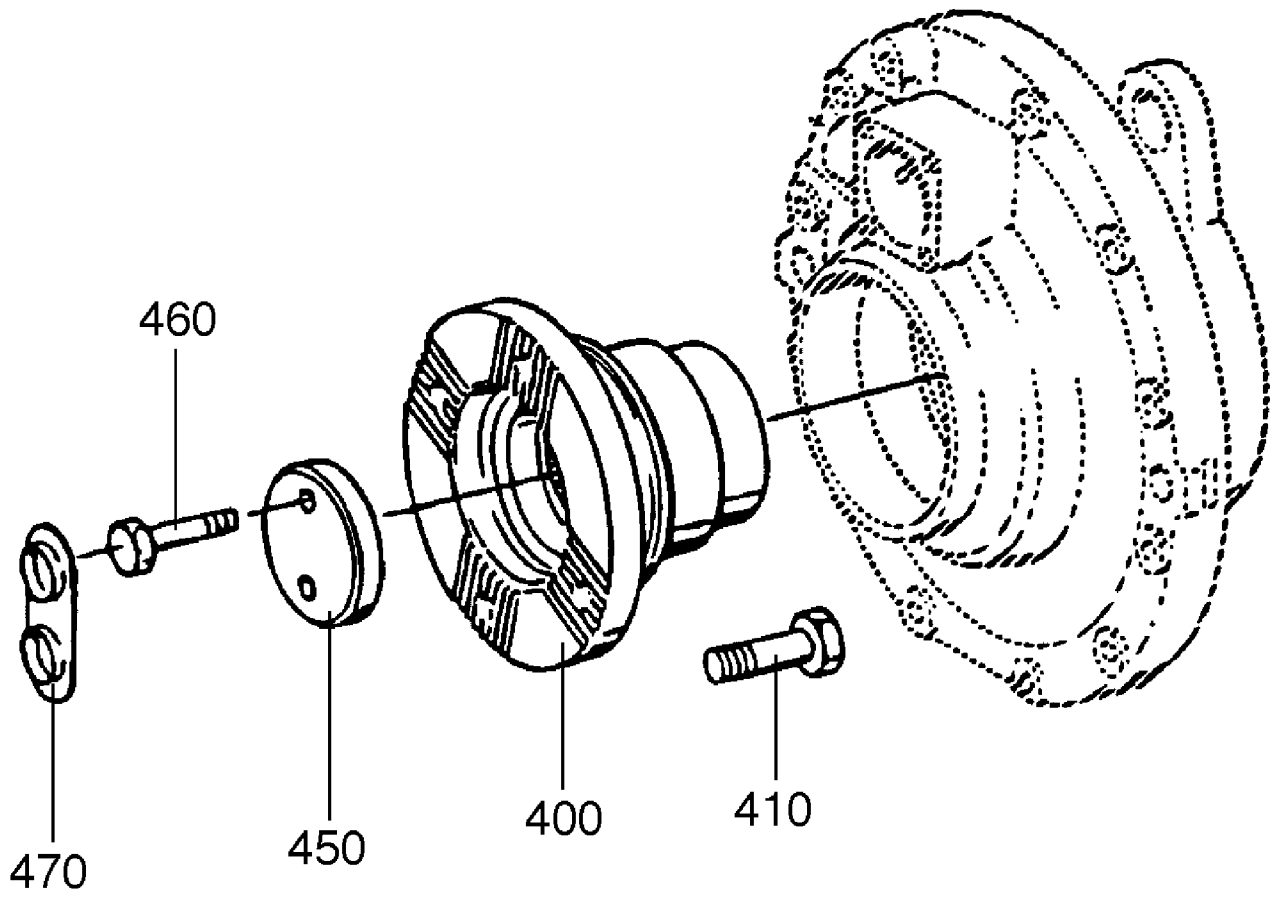

**993-0175**

Seite/Page 1 / 3

Bild-Nr Fig Fig Fig Fig Bild nr	ET-Nr Part-No No. de Piece No. de Pieza No. del Pezzo Detalj nr	Stückzahl Qty Qte Ctd Qta Antal		Gegenstand Description Designation Descripcion Designazione Benaemning
10		1	Abtriebswelle	Output shaft
300		1	Kugellager	Ball bearing
310		1	Sicherungsring	Retaining ring
320		1	Stützring	Support ring
330		1	Deckel	Cover
332		1	Verschlußschraube	Screw plug
340		1	Dichtung	Gasket
354		12	Skt.-Schraube	Hexagon screw
360		2	Zylinderstift	Cylindrical pin
380		1	Wellendichtring	Shaft seal
400		1	Abtriebsflansch	Output flange
410		4	Skt.-Schraube	Hexagon screw
450		1	Scheibe	Washer
460		2	Skt.-Schraube	Hexagon screw
470		1	Sicherungsblech	Tab washer

**Vorderachsabtrieb  
Front Axle Output**

**993-0175**

Seite/Page 3 / 3