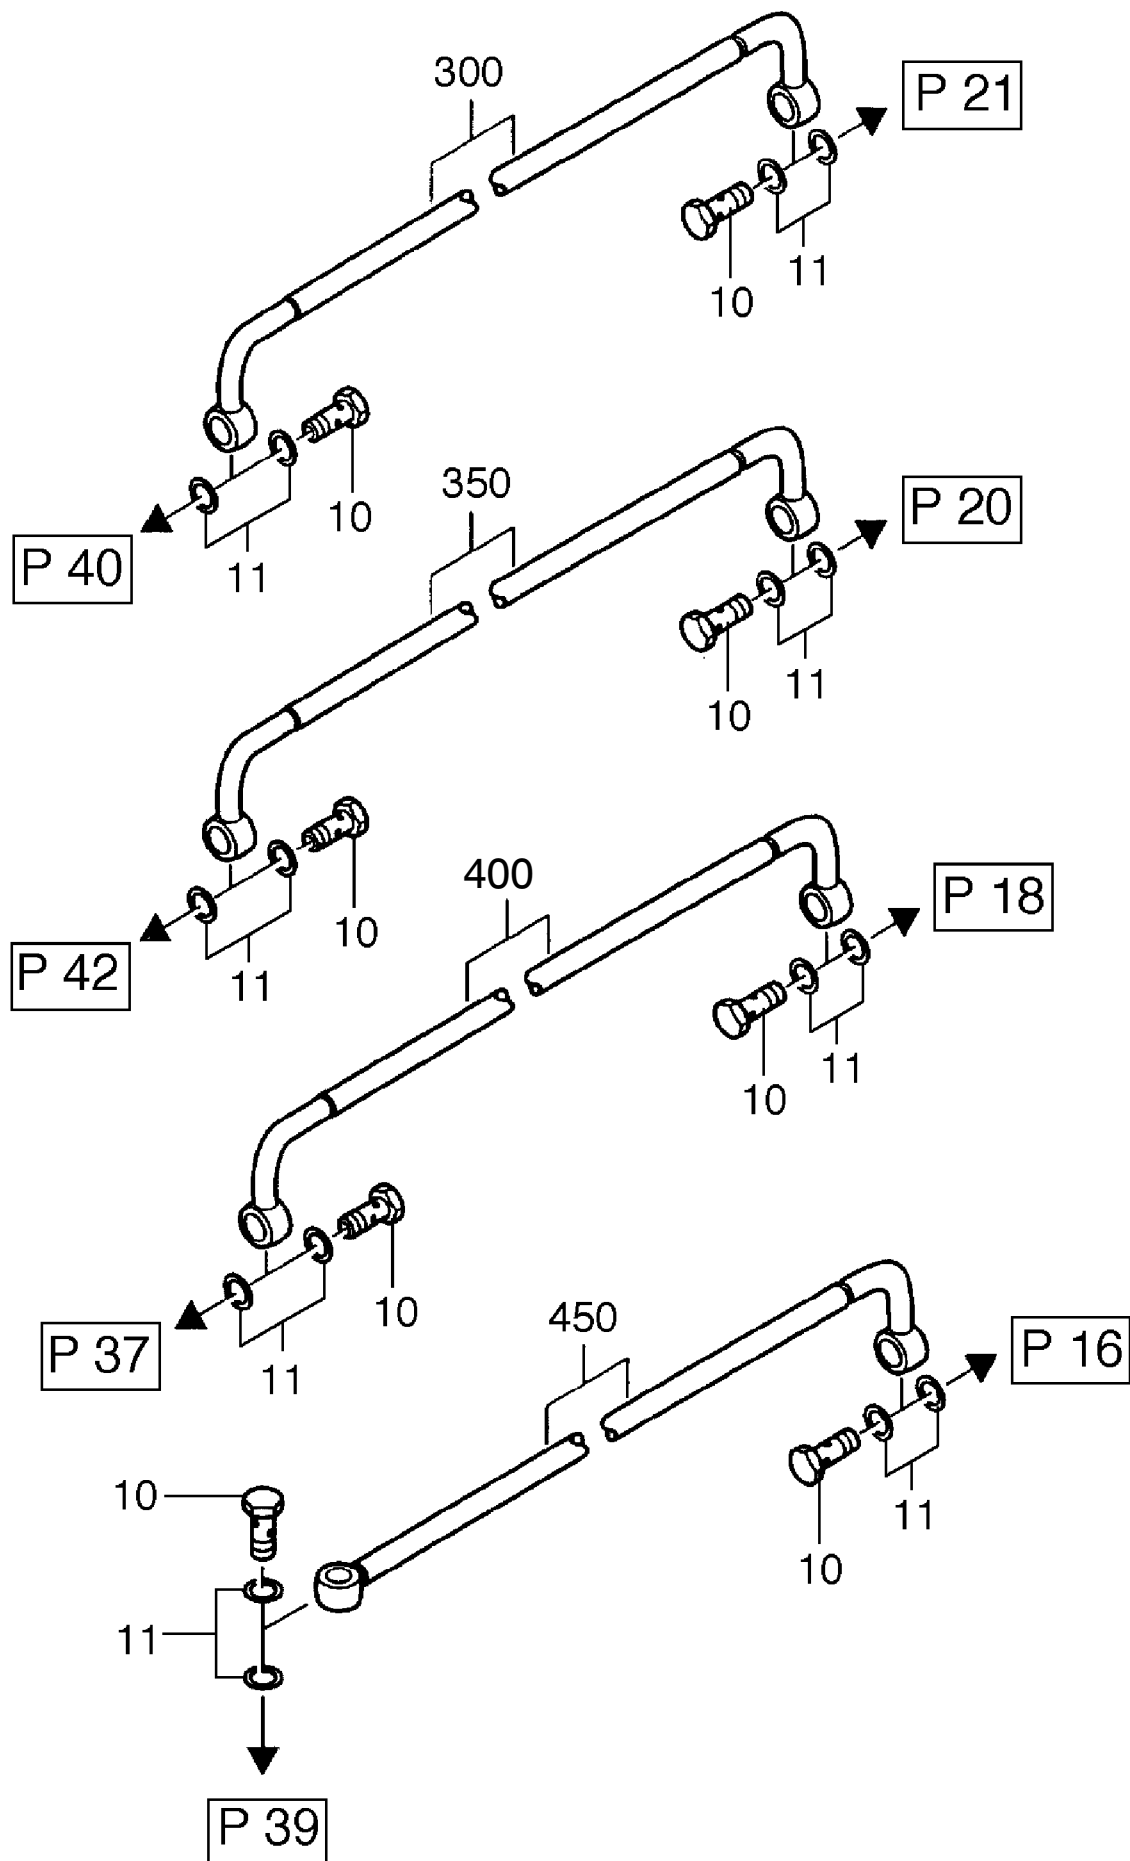

993-0217

993-0217

993-0217

993-0217

Bild-Nr Fig Fig Fig Fig Bild nr	ET-Nr Part-No No. de Piece No. de Pieza No. del Pezzo Detalj nr	Stückzahl Qty Qte Ctd Qta Antal		Gegenstand Description Designation Descripcion Designazione Benaemning
10	471 446 12	22	Hohlschraube	Union screw
11	471 447 12	46	Scheibe	Washer
30	471 448 12	1	Rohr	Pipe
80	471 449 12	1	Rohr	Pipe
90	471 450 12	1	Hohlschraube	Union screw
170	471 451 12	1	Rohr	Pipe
180	471 452 12	2	Hohlschraube	Union screw
181	471 453 12	4	Scheibe	Washer
300	471 454 12	1	Rohr	Pipe
350	471 455 12	1	Rohr	Pipe
400	471 456 12	1	Rohr	Pipe
450	471 457 12	1	Rohr	Pipe
500	471 458 12	1	Rohr	Pipe
570	471 459 12	1	Rohr	Pipe
610	471 460 12	1	Rohr	Pipe
640	471 461 12	1	Rohr	Pipe
710	471 462 12	2	Hohlschraube	Union screw
711	471 463 12	4	Scheibe	Washer
720	471 464 12	1	Rohr	Pipe
750	471 465 12	1	Rohr	Pipe

**Leitungssatz
Slip Ring Set**

993-0217

Seite/Page 5 / 5