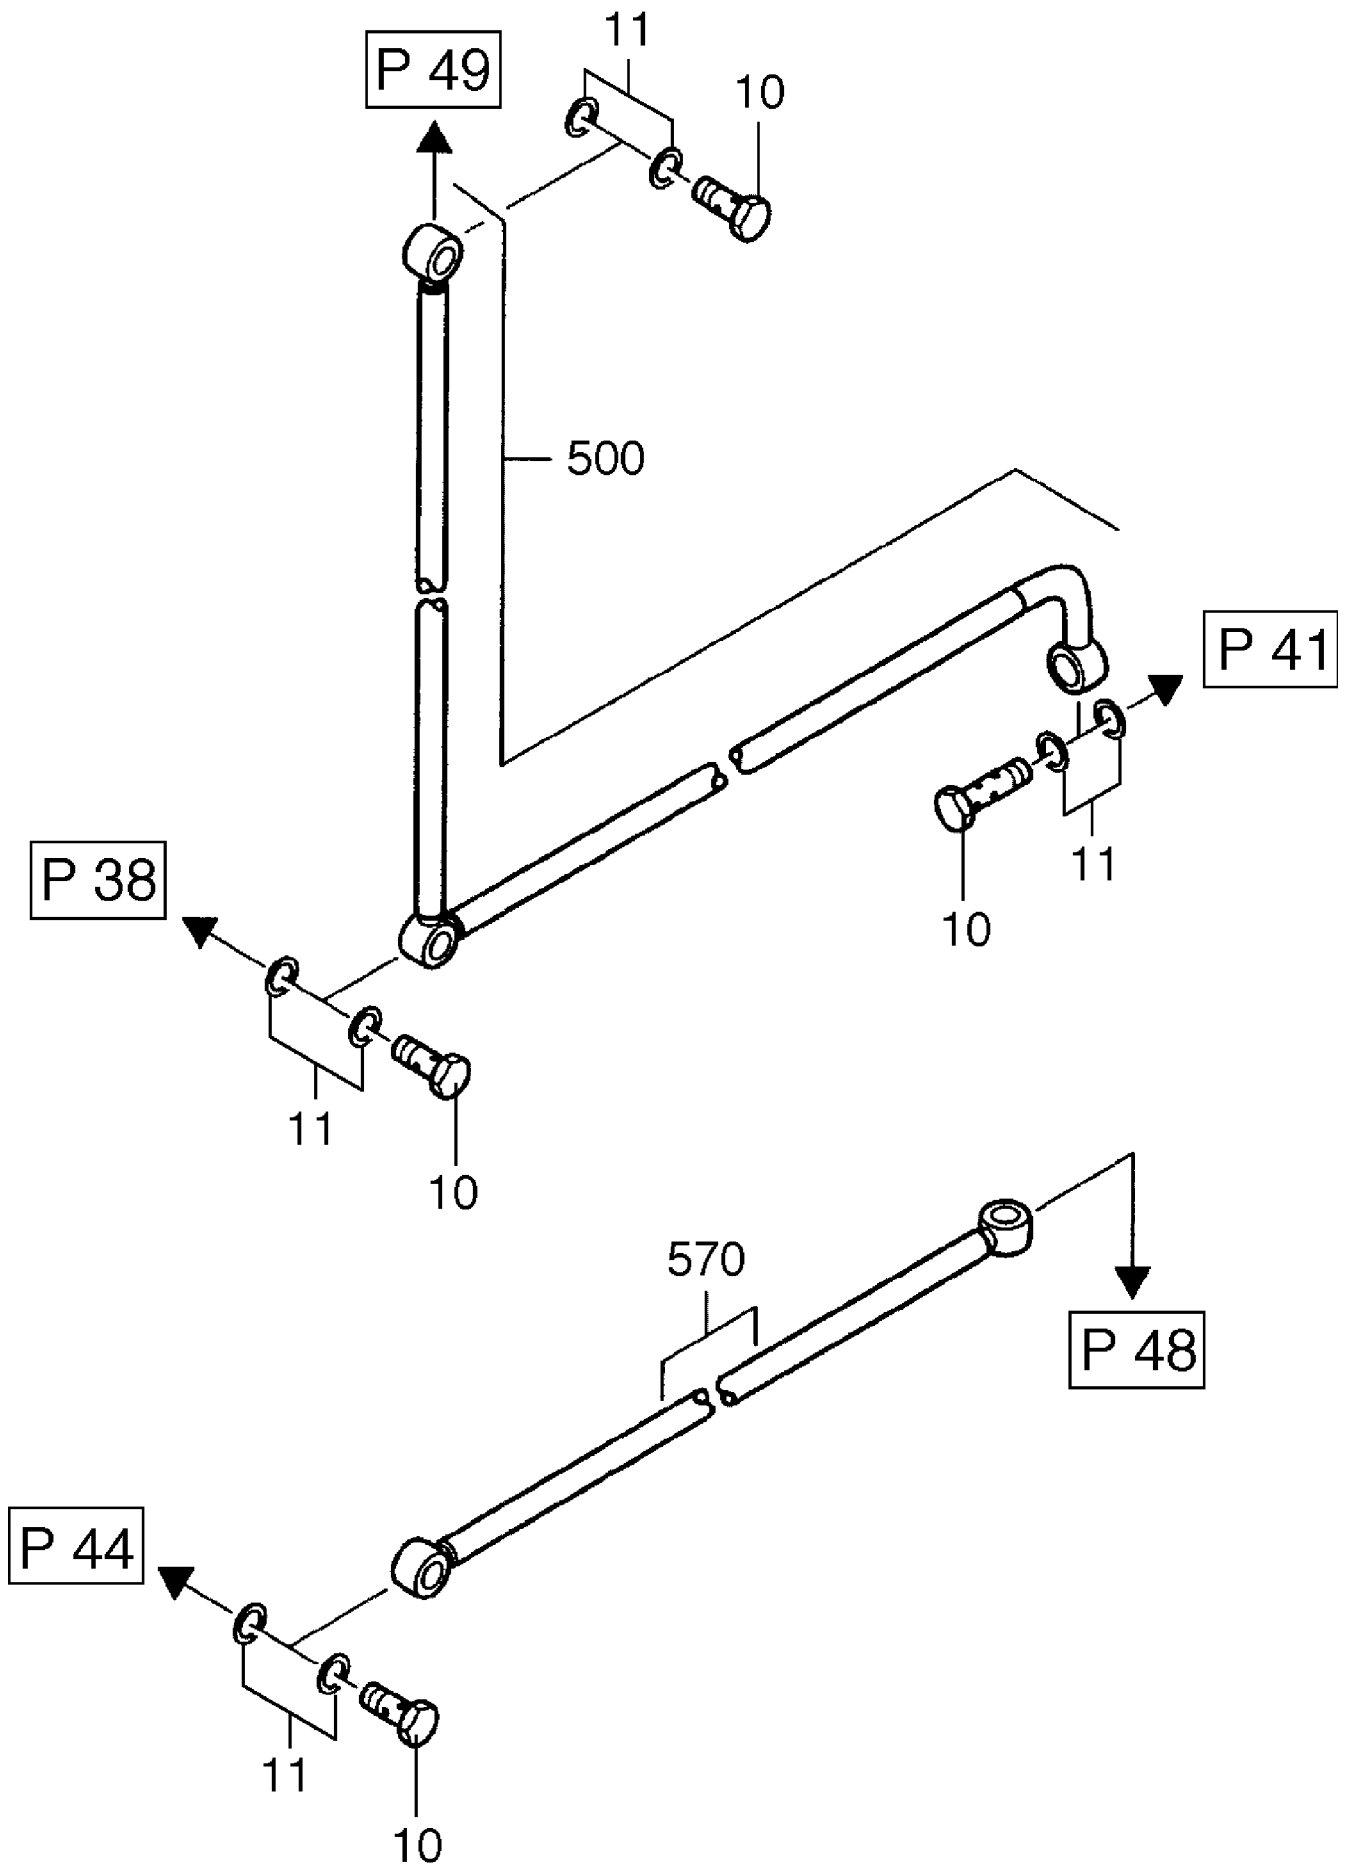

993-0217

993-0217

993-0217

993-0217

Bild-Nr Fig Fig Fig Fig Bild nr	ET-Nr Part-No No. de Piece No. de Pieza No. del Pezzo Detalj nr	Stückzahl Qty Qte Ctd Qta Antal		Gegenstand Description Designation Descripcion Designazione Benaemning
10	471 446 12	22	Hohlschraube	Union screw
11	471 447 12	46	Scheibe	Washer
30	471 448 12	1	Rohr	Pipe
80	471 449 12	1	Rohr	Pipe
90	471 450 12	1	Hohlschraube	Union screw
170	471 451 12	1	Rohr	Pipe
180	471 452 12	2	Hohlschraube	Union screw
181	471 453 12	4	Scheibe	Washer
300	471 454 12	1	Rohr	Pipe
350	471 455 12	1	Rohr	Pipe
400	471 456 12	1	Rohr	Pipe
450	471 457 12	1	Rohr	Pipe
500	471 458 12	1	Rohr	Pipe
570	471 459 12	1	Rohr	Pipe
610	471 460 12	1	Rohr	Pipe
640	471 461 12	1	Rohr	Pipe
710	471 462 12	2	Hohlschraube	Union screw
711	471 463 12	4	Scheibe	Washer
720	471 464 12	1	Rohr	Pipe
750	471 465 12	1	Rohr	Pipe

**Leitungssatz
Slip Ring Set**

993-0217

Seite/Page 5 / 5