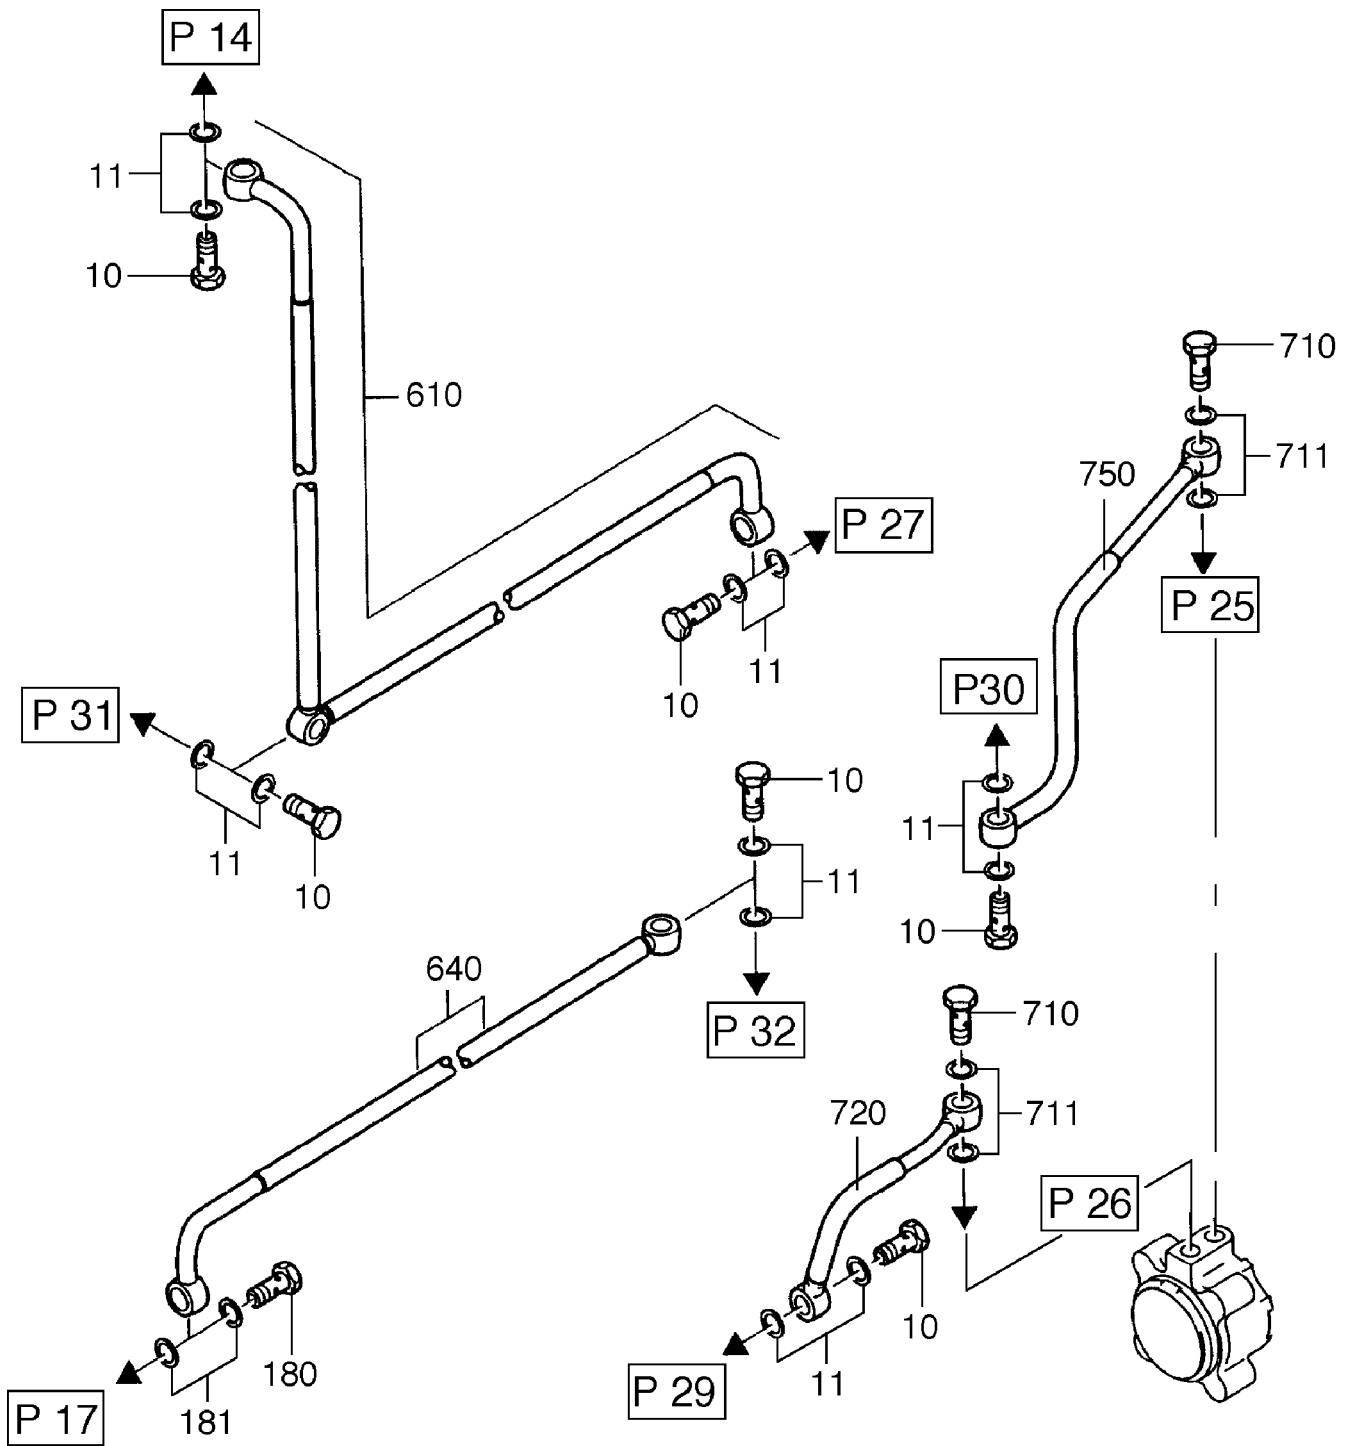

993-0217

993-0217

993-0217

993-0217

Bild-Nr Fig Fig Fig Fig Bild nr	ET-Nr Part-No No. de Piece No. de Pieza No. del Pezzo Detalj nr	Stückzahl Qty Qte Ctd Qta Antal		Gegenstand Description Designation Descripcion Designazione Benaemning
10	471 446 12	22	Hohlschraube	Union screw
11	471 447 12	46	Scheibe	Washer
30	471 448 12	1	Rohr	Pipe
80	471 449 12	1	Rohr	Pipe
90	471 450 12	1	Hohlschraube	Union screw
170	471 451 12	1	Rohr	Pipe
180	471 452 12	2	Hohlschraube	Union screw
181	471 453 12	4	Scheibe	Washer
300	471 454 12	1	Rohr	Pipe
350	471 455 12	1	Rohr	Pipe
400	471 456 12	1	Rohr	Pipe
450	471 457 12	1	Rohr	Pipe
500	471 458 12	1	Rohr	Pipe
570	471 459 12	1	Rohr	Pipe
610	471 460 12	1	Rohr	Pipe
640	471 461 12	1	Rohr	Pipe
710	471 462 12	2	Hohlschraube	Union screw
711	471 463 12	4	Scheibe	Washer
720	471 464 12	1	Rohr	Pipe
750	471 465 12	1	Rohr	Pipe

**Leitungssatz
Slip Ring Set**

993-0217

Seite/Page 5 / 5