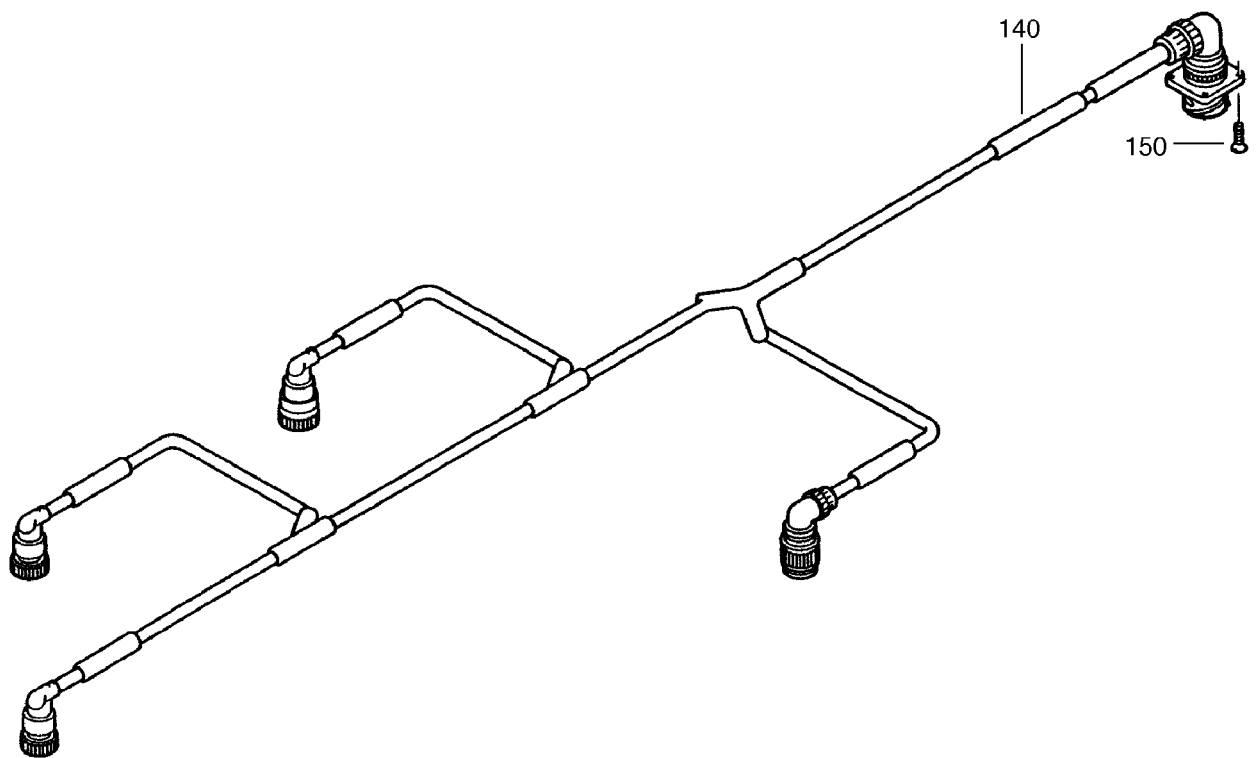

**993-0238**

Seite/Page 1 / 3

**993-0238**

Seite/Page 2 / 3

<b>Bild-Nr</b> Fig Fig Fig Fig Bild nr	<b>ET-Nr</b> Part-No No. de Piece No. de Pieza No. del Pezzo Detalj nr	<b>Stückzahl</b> Qty Qte Ctd Qta Antal		<b>Gegenstand</b> Description Designation Descripcion Designazione Benaemning
20	777 008 73	1	Kabelbaum	Wiring harness
21	770 919 00	1	Dichtung	Gasket
34	982 155 00	3	Rohrschelle	Pipe clamp
36	982 150 00	1	Scheibe	Washer
38	982 149 00	1	Deckel	Cover
40		2	6kt. Schraube	Hexagon screw
60	982 153 00	1	Induktivgeber	Ind. transmitter
70		1	Scheibe	Washer
-	421 988 12	nB	A = 1,00 mm	A = 1,00 mm
-	421 989 12	nB	A = 0,30 mm	A = 0,30 mm
-	421 991 12	nB	A = 0,20 mm	A = 0,20 mm
80	400 052 12	1	Druckschalter	Pressure switch
81		1	Dichtring	Sealing ring
90			Gewindebuchse	Threaded bush
91		1	Dichtring	Sealing ring
100		1	Schraube	Screw
140	401 276 12	1	Verkabelung	Wiring
150		4	Senkschraube	Counters. screw