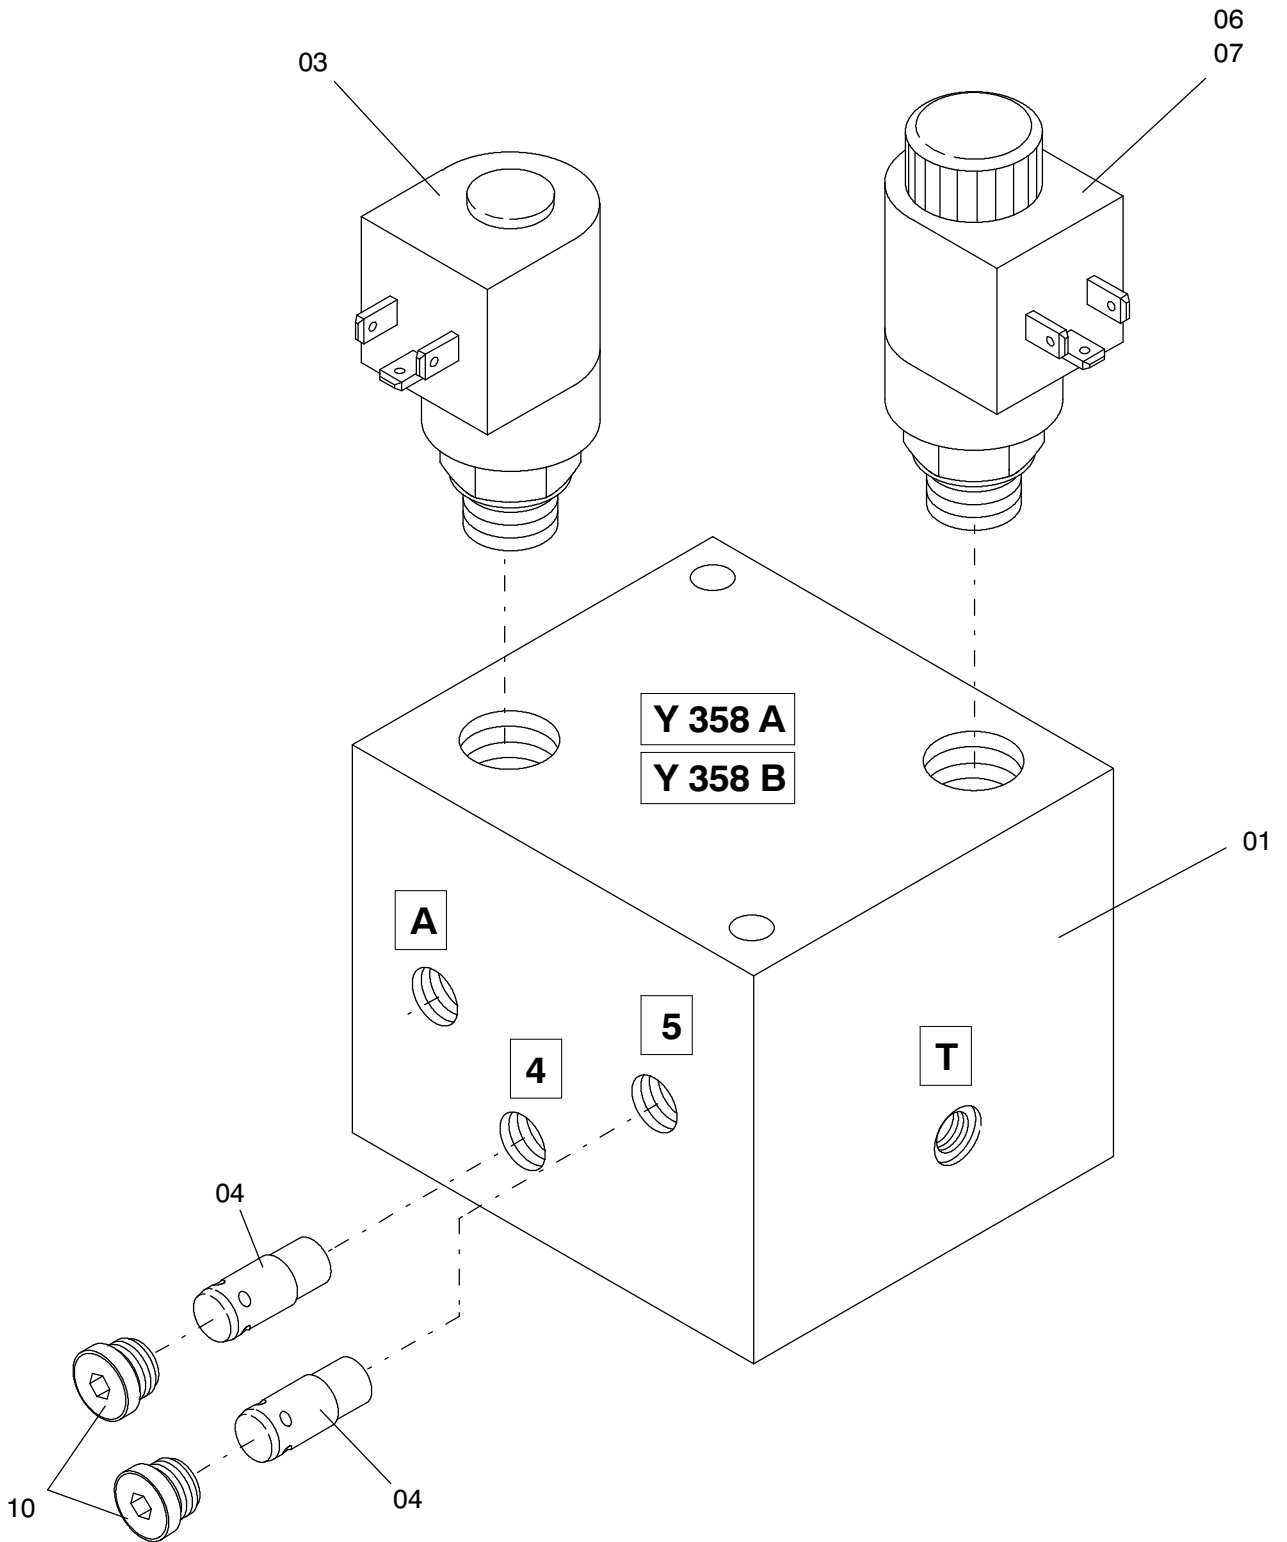

00

993-0267

Seite/Page 1 / 2

25.06.1997

23.06.1999

Bild-Nr Fig Fig Fig Fig Bild nr	ET-Nr Part-No No. de Piece No. de Pieza No. del Pezzo Detalj nr	Stückzahl Qty Qte Ctd Qta Antal		Gegenstand Description Designation Descripcion Designazione Benaemning
00	654 848 40	1	Steuerblock, kpl.	Control block, assy.
01		1	Steuerblock	Control block
03	430 274 73	1	Einbauventil Y358A	Valve
04	430 270 73	2	Rückschlagventil	Non-return valve
06	420 002 12	1	Einbauventil Y358B	Valve
07	420 003 12	1	Magnet	Solenoid
10		2	Stopfen	Plug

Steuerblock
Control block

993-0267

Seite/Page 2 / 2