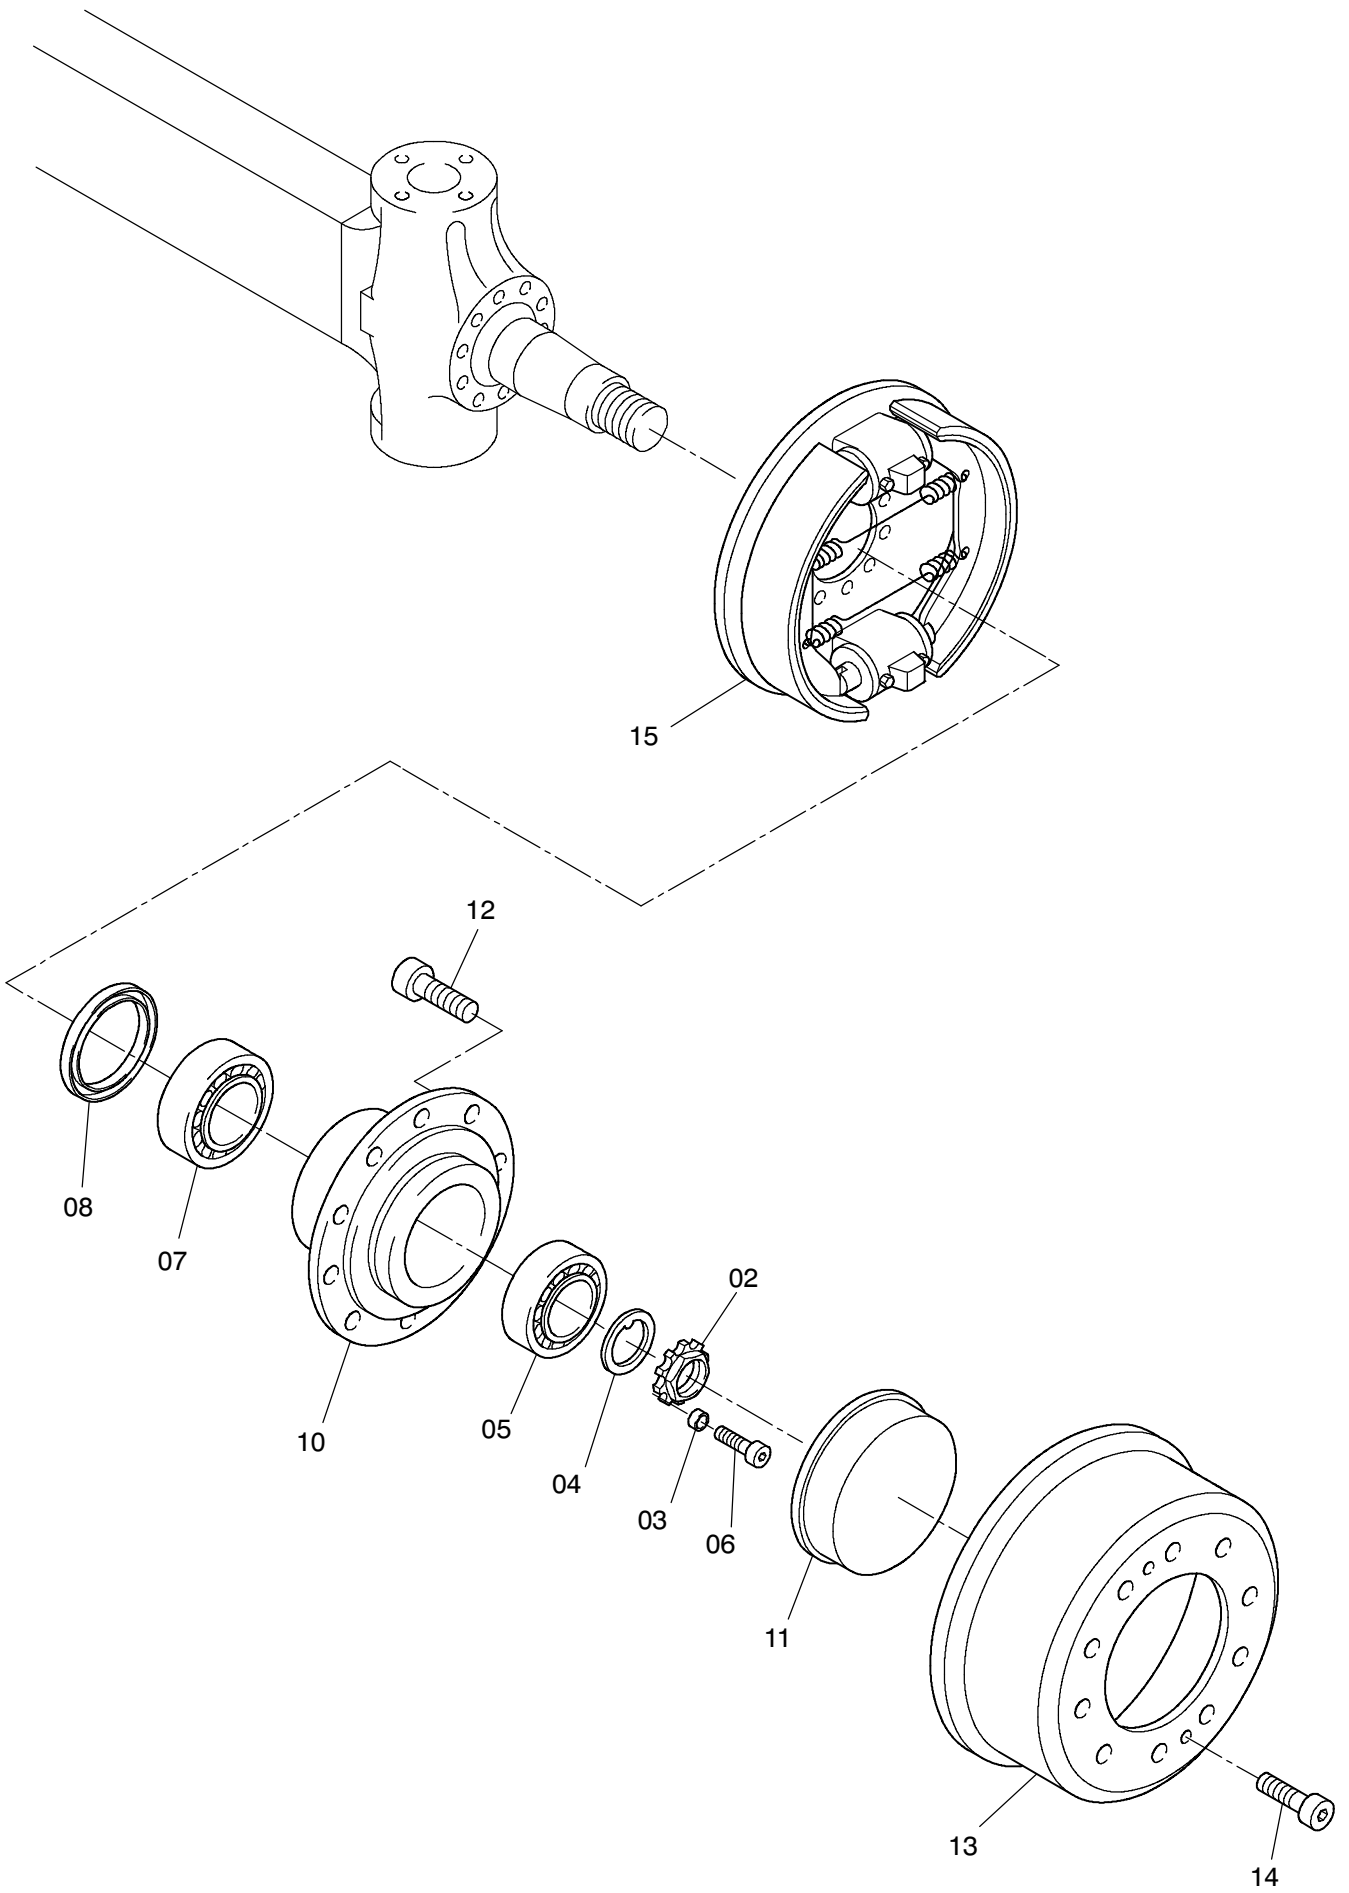

**993-0300**

**993-0300**

Seite/Page 2 / 3

Bild-Nr Fig Fig Fig Fig Bild nr	ET-Nr Part-No No. de Piece No. de Pieza No. del Pezzo Detalj nr	Stückzahl Qty Qte Ctd Qta Antal		Gegenstand Description Designation Descripcion Designazione Benaemning
00	662 506 40	1	Lenkachse	Steering axle
01	400 146 12	1	Achsgehäuse	Axle housing
02	997 415	2	Wellenmutter	Nut
03	777 094 73	2	Büchse	Bushing
04	997 103	2	Nasenscheibe	Gib disk
05	363 017 99	2	Kegelrollenlager	Roller bearing
06	350 342 99	2	Zylinderschraube	Screw
07	534 023 99	2	Kegelrollenlager	Roller bearing
08	511 340 98	2	Wellendichtring	Shaft seal ring
10	760 674	2	Radnabe	Wheel hub
11	760 675	2	Verschlußkappe	Cap
12	780 502 73	20	Radbolzen	Wheel stud
13	771 138	2	Bremstrommel	Brake drum
14	350 368 99	4	Schraube	Bolt
15	-	2	Bremse siehe EL-Blatt 90-1994	Brake see page 90-1994
16	400 134 12	1	Spurhebel, links	Track rod lever, l.h
17	400 135 12	1	Spurhebel, rechts	Track rod lever, r.h.
19	772 404 73	1	Lenkspurhebel, rechts	Steering lever, r.h.
20	350 564 99	1	Kegelschmierkopf	Grease nipple
21	510 517 98	12	Schraube	Bolt
22	319 305 99	4	Zylinderschraube	Bolt
23	350 562 99	2	Schmiernippel	Grease nipple
24	763 205 73	1	Spurstange	Track rod
25	350 385 99	3	Zylinderschraube	Bolt
26	511 416 98	2	O-Ring	O-ring
27	771 047	1	Deckel	Cover
30	770 523	2	Lagerbüchse, unten	Bearing bush, lower
31	780 163 73	2	Scheibe	Washer
32	956 719	2	Anlaufscheibe	Stop washer
33	771 346	2	Lagerbüchse, oben	Bearing bushing, top
35	772 366 73	2	Achsschenkelbolzen	Steering knuckle pin
36	771 284	2	Federbock	Spring block
37	319 311 99	2	Zylinderschraube	Bolt
38	345 629 99	2	Zylinderstift	Parallel pin
40	400 136 12	2	Achsschenkel	Steering knuckle
45	777 331 73	2	Schraube	Bolt
46	334 686 99	2	Mutter	Nut

**Lenkachse 1  
Steering Axle 1**

**993-0300**

Seite/Page 3 / 3