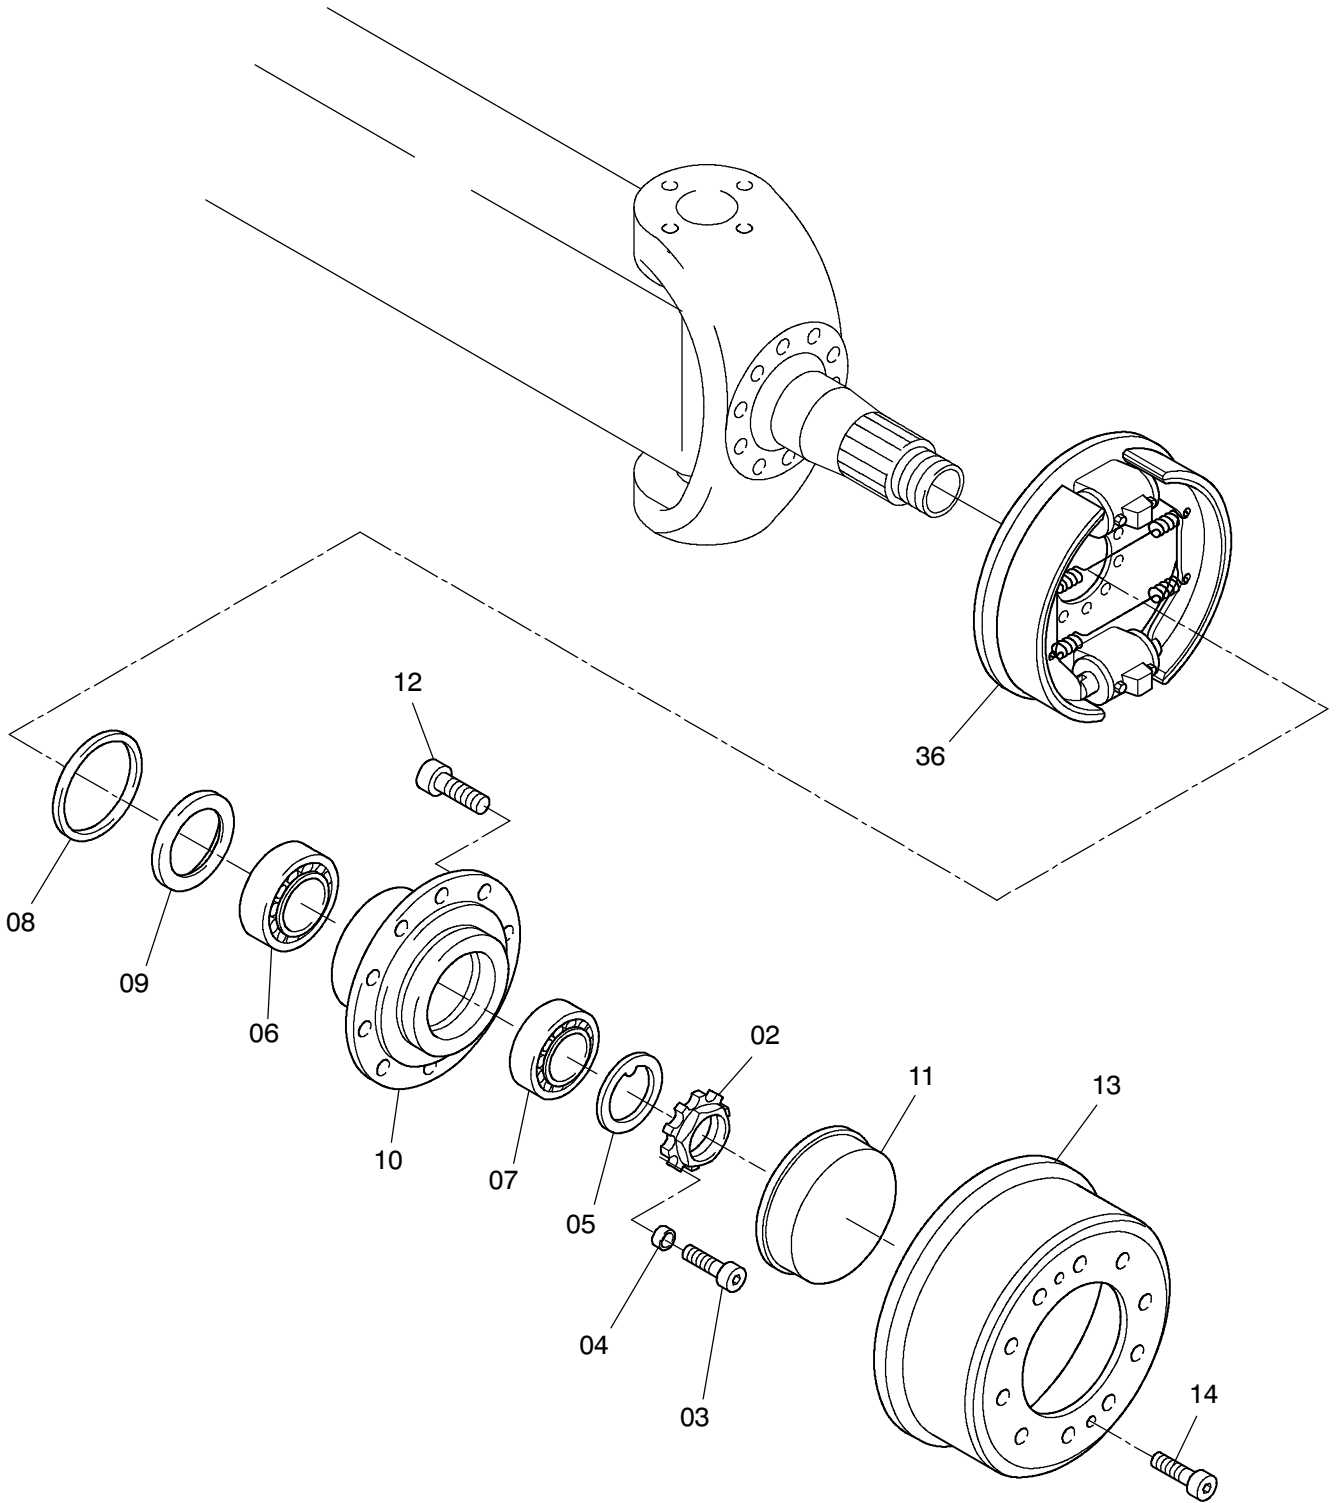

**993-0302**

Seite/Page 1 / 3

**993-0302**

Bild-Nr Fig Fig Fig Fig Bild nr	ET-Nr Part-No No. de Piece No. de Pieza No. del Pezzo Detalj nr	Stückzahl Qty Qte Ctd Qta Antal		Gegenstand Description Designation Descripción Designazione Benaemning
00	662 157 40	1	Lenkachse, kpl.	Steering axle, assy.
01	400 142 12	1	Achsgehäuse	Axle housing
02	997 415 00	2	Wellenmutter	Shaft nut
03	350 342 99	2	Schraube	Screw
04	777 094 73	2	Buchse	Bushing
05	997 103 00	2	Nasenscheibe	Gib disc
06	534 023 99	2	Rollenlager	Roller bearing
07	363 017 99	2	Rollenlager	Roller bearing
08	511 340 98	2	Dichtring	Seal ring
09	760 673 00	2	Abstandsring	Spacer ring
10	760 674 00	1	Radnabe	Wheel hub
11	760 675 00	1	Verschlußkappe	Screw plug
12	780 502 73	20	Radbolzen	Wheel bolt
13	761 741 73	2	Bremstrommel	Brake drum
14	350 368 99	4	Zylinderschraube	Screw
15	400 143 12	1	Spurhebel, rechts	Lever, r.h.
16	772 407 73	1	Hebel, rechts	Lever, r.h.
17	400 144 12	1	Spurhebel, links	Lever, l.h.
18	510 517 98	20	Schraube	Screw
19	771 047 00	1	Deckel	Cover
20	319 305 99	4	Schraube	Bolt
21	350 562 99	2	Schmiernippel	Fitting
22	350 564 99	2	Schmiernippel	Grease nipple
23	763 203 73	1	Spurstange	Steering track rod
24	350 385 99	3	Schraube	Bolt
25	511 416 98	2	O-Ring	O-ring
26	771 346 00	2	Lagerbuchse, oben	Bush, top
27	770 523 00	2	Lagerbuchse, unten	Bush, lower
28	956 719 00	2	Anlaufscheibe	Stop washer
29	772 366 73	2	Achsschenkelbolzen	Steering knuckle pin
30	780 163 73	2	Anlaufscheibe	Stop washer
31	771 284 00	2	Federbock	Spring block
32	319 311 99	2	Zylinderschraube	Bolt
33	345 629 99	2	Zylinderstift	Parallel pin
34	400 136 12	2	Achsschenkel	Steering knuckle
36	-	-	Bremse siehe EL-Blatt 90-0819	Brake see page 90-0819
37	777 331 73	2	Schraube	Screw
38	320 112 99	2	Mutter	Nut

**Lenkachse A4**  
**Steering axle 4th axle**

**993-0302**

Seite/Page 3 / 3