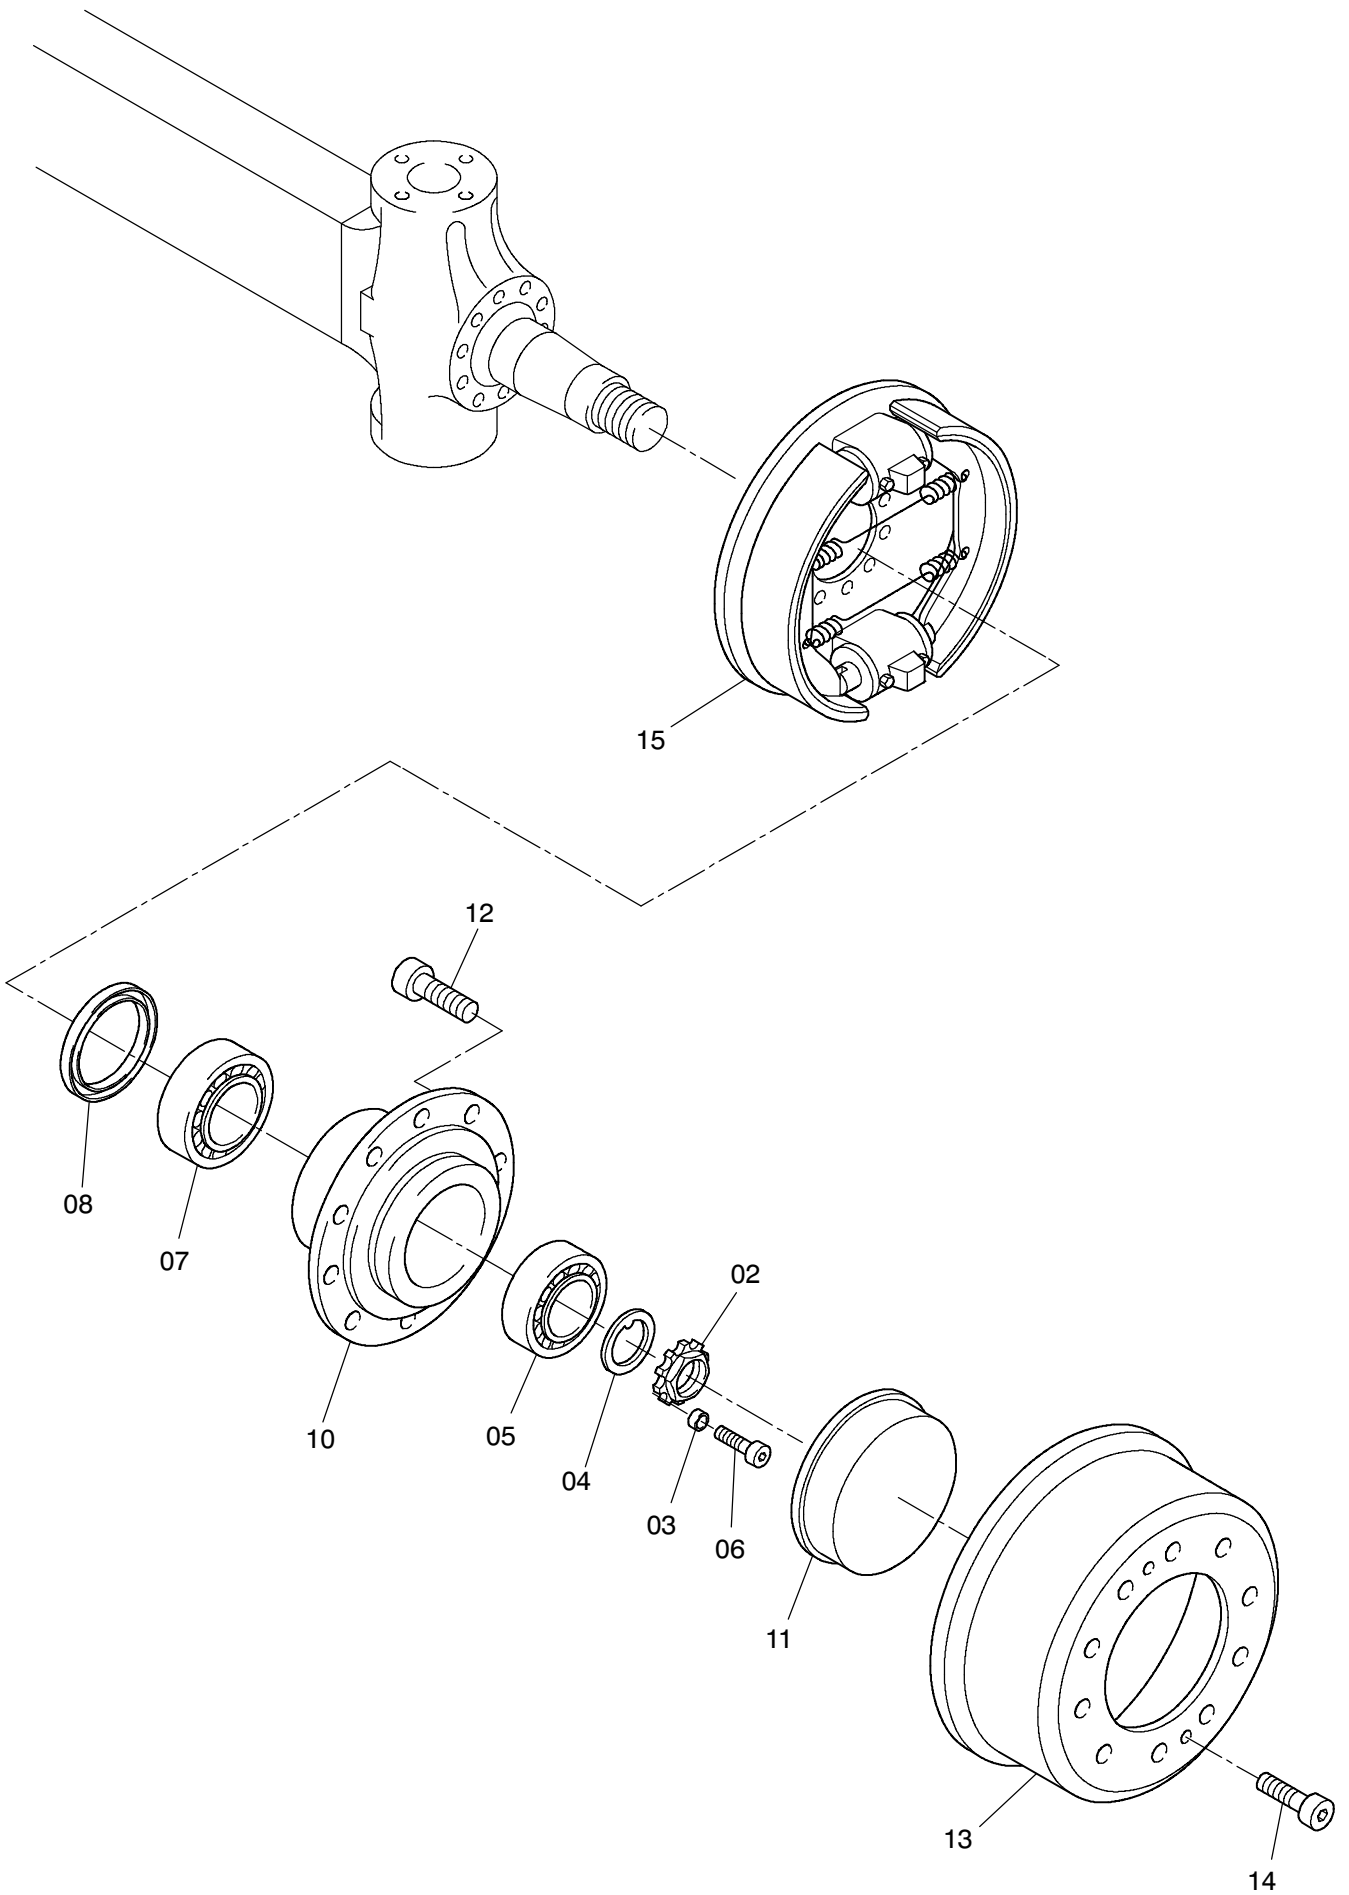

**993-0304**

**993-0304**

Seite/Page 2 / 3

Bild-Nr Fig Fig Fig Fig Bild nr	ET-Nr Part-No No. de Piece No. de Pieza No. del Pezzo Detalj nr	Stückzahl Qty Qte Ctd Qta Antal		Gegenstand Description Designation Descripcion Designazione Benaemning
00	662 159 40	1	Lenkachse	Steering axle
01	400 145 12	1	Achsgehäuse	Axle housing
02	997 415 00	2	Wellenmutter	Nut
03	777 094 73	2	Büchse	Bushing
04	997 103 00	2	Nasenscheibe	Gib disk
05	363 017 99	2	Kegelrollenlager	Roller bearing
06	350 342 99	2	Zylinderschraube	Screw
07	534 023 99	2	Kegelrollenlager	Roller bearing
08	511 340 98	2	Wellendichtring	Shaft seal ring
10	760 674 00	2	Radnabe	Wheel hub
11	760 675 00	2	Verschlußkappe	Cap
12	780 502 73	20	Radbolzen	Wheel stud
13	997 471 00	2	Bremstrommel	Brake drum
14	-	4	Schraube	Bolt
15	-	2	Bremse siehe EL-Blatt 90-3072	Brake see page 90-3072
16	772 394 73	1	Spurhebel, links	Track rod lever, l.h.
17	772 393 73	1	Spurhebel, links	Track rod lever, l.h.
19	772 404 73	1	Lenkspurhebel, links	Steering lever, l.h.
21	510 517 98	12	Schraube	Bolt
22	319 305 99	4	Zylinderschraube	Bolt
23	350 562 99	4	Schmiernippel	Grease nipple
24	763 206 73	1	Spurstange	Track rod
25	320 389 99	3	Zylinderschraube	Bolt
26	511 416 98	2	O-Ring	O-ring
27	771 047 00	1	Deckel	Cover
30	770 523 00	2	Lagerbüchse, unten	Bearing bush, lower
31	780 163 73	2	Scheibe	Washer
32	956 719 00	2	Anlaufscheibe	Stop washer
33	771 346 00	2	Lagerbüchse, oben	Bearing bushing, top
35	772 366 73	2	Achsschenkelbolzen	Steering knuckle pin
36	771 284 00	2	Federbock	Spring block
37	319 311 99	2	Zylinderschraube	Bolt
38	345 629 99	2	Zylinderstift	Parallel pin
40	400 136 12	2	Achsschenkel	Steering knuckle
45	777 331 73	2	Schraube	Bolt
46	334 686 99	2	Mutter	Nut

**Lenkachse 7  
Steering Axle 7**

**993-0304**

Seite/Page 3 / 3