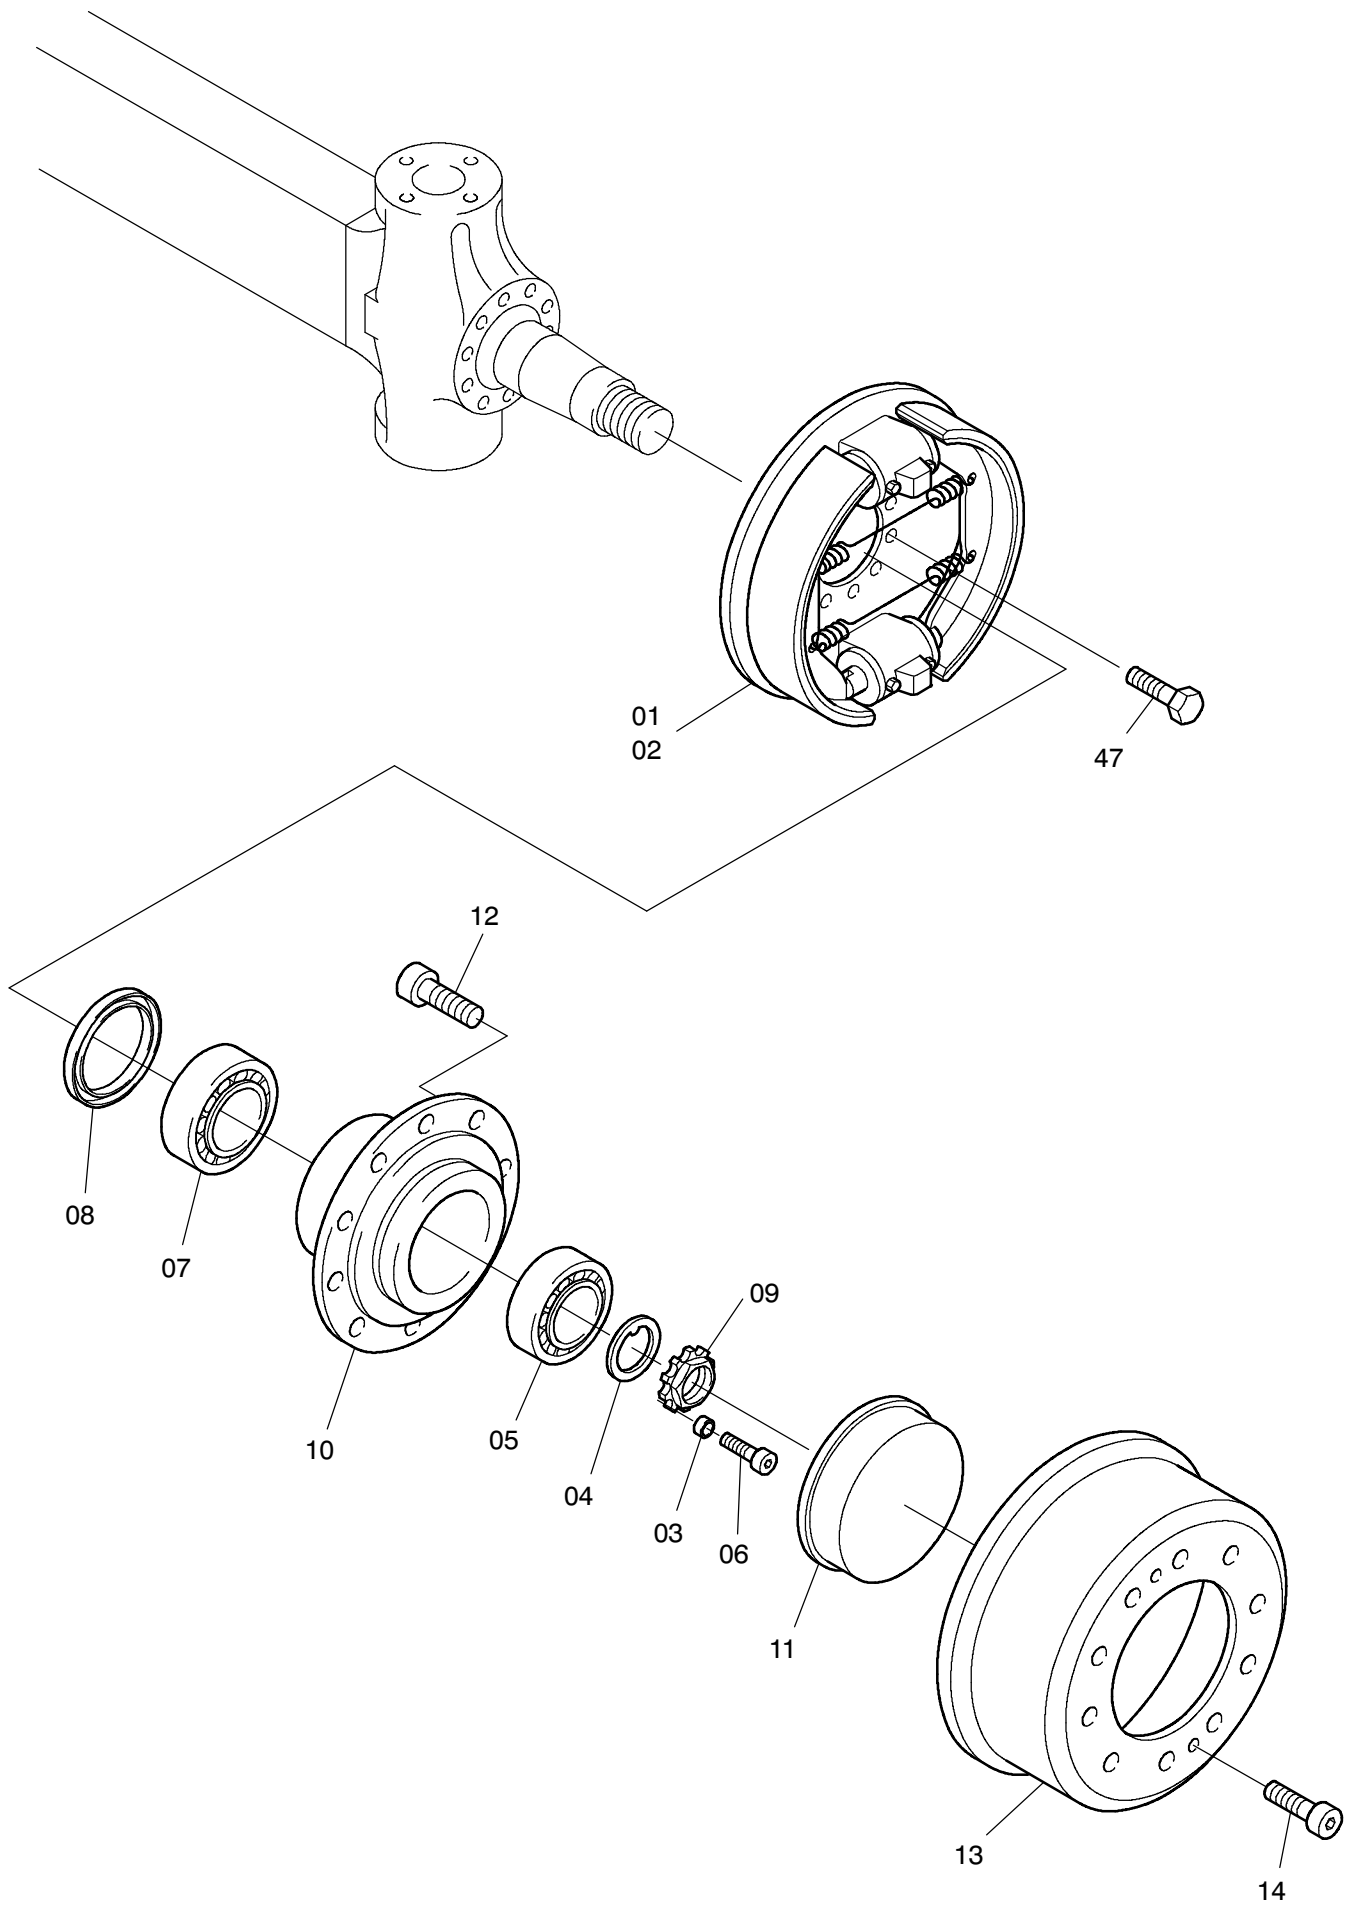

993-0316

993-0316

Seite/Page 2 / 4

Bild-Nr Fig Fig Fig Fig Bild nr	ET-Nr Part-No No. de Piece No. de Pieza No. del Pezzo Detalj nr	Stückzahl Qty Qte Ctd Qta Antal		Gegenstand Description Designation Descripción Designazione Benaemning
00	663 356 40	1	Lenkachse kpl.	Steering axle assy.
01	780 783 73	1	Bremse, rechts siehe EL-Blatt 90-3298	Brake, r. h. see page 90-3298
02	780 782 73	1	Bremse, links siehe EL-Blatt 90-3298	Brake, l. h. see page 90-3298
03	777 094 73	2	Büchse	Bushing
04	400 079 12	2	Nasenscheibe	Gib disk
05	361 580 99	2	Kegelrollenlager	Roller bearing
06	350 342 99	2	Schraube	Screw
07	534 023 99	2	Kegelrollenlager	Roller bearing
08	780 497 73	2	Dichtring	Seal ring
09	997 415	2	Wellenmutter	Nut
10	763 087 73	2	Radnabe	Wheel hub
11	760 675	2	Verschlußkappe	Cap
12	780 502 73	20	Radbolzen	Wheel stud
13	779 925 73	2	Bremstrommel	Brake drum
14	350 368 99	4	Schraube	Bolt
15	400 086 12	1	Achsgehäuse	Axle housing
16	780 808 73	1	Spurhebel	Track rod lever
17	780 809 73	1	Spurhebel	Track rod lever
18	319 305 99	4	Schraube	Bolt
20	400 087 12	1	Hebel	Lever
21	510 517 98	12	Schraube	Bolt
22	319 301 99	8	Schraube	Bolt
23	350 562 99	4	Schmiernippel	Grease nipple
24	763 204 73	1	Spurstange	Track rod
25	350 385 99	3	Schraube	Bolt
26	511 416 98	2	O-Ring	O-ring
27	771 047	1	Deckel	Cover
28	350 564 99	2	Schmiernippel	Grease nipple
30	770 523	4	Lagerbüchse	Bearing bush
31	780 163 73	2	Scheibe	Washer
32	956 719	2	Anlaufscheibe	Stop washer
33	400 088 12	2	Rohr	Pipe
34	780 499 73	2	Rohr	Pipe
35	780 498 73	2	Achsschenkelbolzen	Steering knuckle pin
36	771 284	2	Federbock	Spring block
37	319 311 99	2	Schraube	Bolt
38	345 629 99	2	Zylinderstift	Parallel pin
40	400 078 12	2	Achsschenkel	Steering knuckle
45	777 331 73	2	Schraube	Bolt

46	334 686 99	2	Mutter	Nut
47	307 613 99	32	Schraube	Bolt

**Lenkachse
Steering Axle**

993-0316

Seite/Page 4 / 4