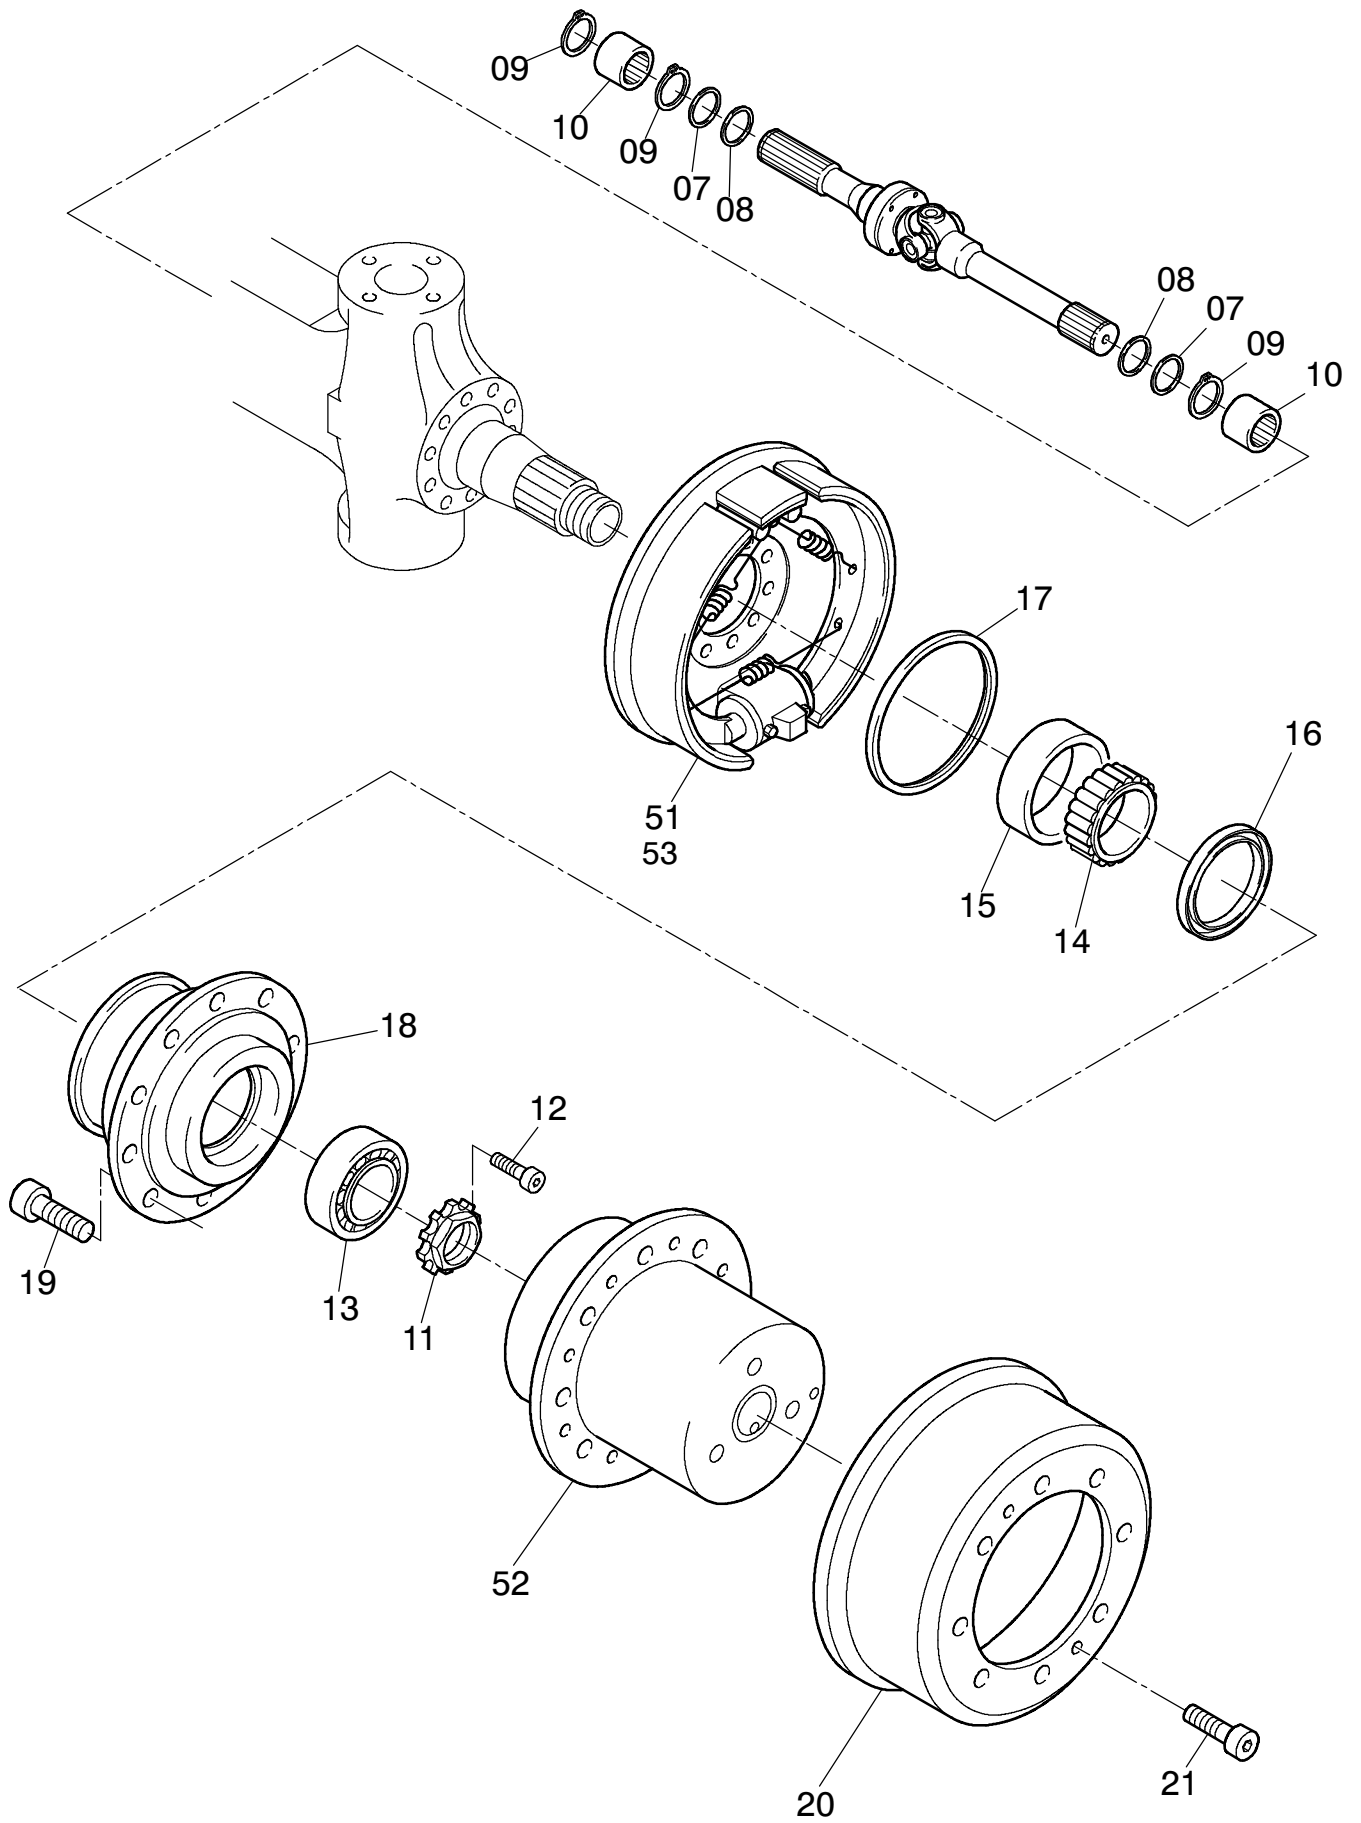

**993-0317**

**993-0317**

Seite/Page 2 / 4

Bild-Nr Fig Fig Fig Fig Bild nr	ET-Nr Part-No No. de Piece No. de Pieza No. del Pezzo Detalj nr	Stückzahl Qty Qte Ctd Qta Antal		Gegenstand Description Designation Descripcion Designazione Benaemning
00	663 357 40	1	Lenktriebachse	Steering drive axle
01	400 090 12	1	Achsgehäuse	Axle housing
02	771 060 00		Entlüfter	Breather
04	313 396 99	1	Verschlußschraube	Plug
05	339 714 99	1	Dichtring	Seal
06	400 089 12	2	Gelenkwelle	Cardan joint shaft
07	505 420 98	4	Dichtring	Seal ring
08	511 410 98	4	Dichtring mit Dichtlippe	Seal ring with lip
09	500 213 98	6	Sprengring	Snap ring
10	780 803 73	4	Buchse	Bushing
11	997 415 00	2	Wellenmutter	Shaft nut
12	350 362 99	2	Schraube	Bolt
13	363 167 99	2	Kegelrollenlager	Taper roller bearing
14	957 340 00	2	Rollenlager / Innenring	Roller bearing - inner race
15	957 339 00	2	Rollenlager - Außenring	Roller bearing - outer race
16	006 749 98	2	Radialdichtring	Oil-seal ring
17	511 340 98	2	Radialdichtring	Oil-seal ring
18	772 371 73	2	Radnabe	Wheel hub
19	780 502 73	20	Radbolzen	Wheel nut
20	779 925 73	2	Bremstrommel	Brake drum
21	350 368 99	4	Schraube	Bolt
22	350 385 99	3	Zylinderschraube	Bolt
23	780 570 73	1	Hebel, links	Lever, l.h.
24	780 571 73	1	Hebel, rechts	Lever, r.h.
25	779 939 73	1	Hebel, links	Lever, l.h.
26	771 047 00	1	Deckel, links	Cover, l.h.
27	307 615 99	12	Schraube L=60	Bolt
28	319 301 99	8	Zylinderschraube	Bolt
29	367 122 99	2	O-Ring	O-ring
30	350 562 99	4	Schmiernippel	Nippel
31	763 203 73	1	Spurstange	Crosstie
32	770 523 00	2	Lagerbuchse, unten	Bearing bush, below
33	965 719 00	2	Anlaufscheibe	Stop washer
34	779 858 73	2	Achsschenkelbolzen, unten	Steering knuckle pin, below
35	771 346 00	2	Lagerbuchse, oben	Bearing bush, top
36	771 051 00	2	Achsschenkelbolzen, oben	Steering knuckle pin, top
37	771 284 00	2	Federbock	Spring block
38	319 311 99	2	Zylinderschraube	Bolt
39	345 629 99	2	Zylinderstift	Parallel pin
40	780 163 73	2	Anlaufscheibe	Stop washer