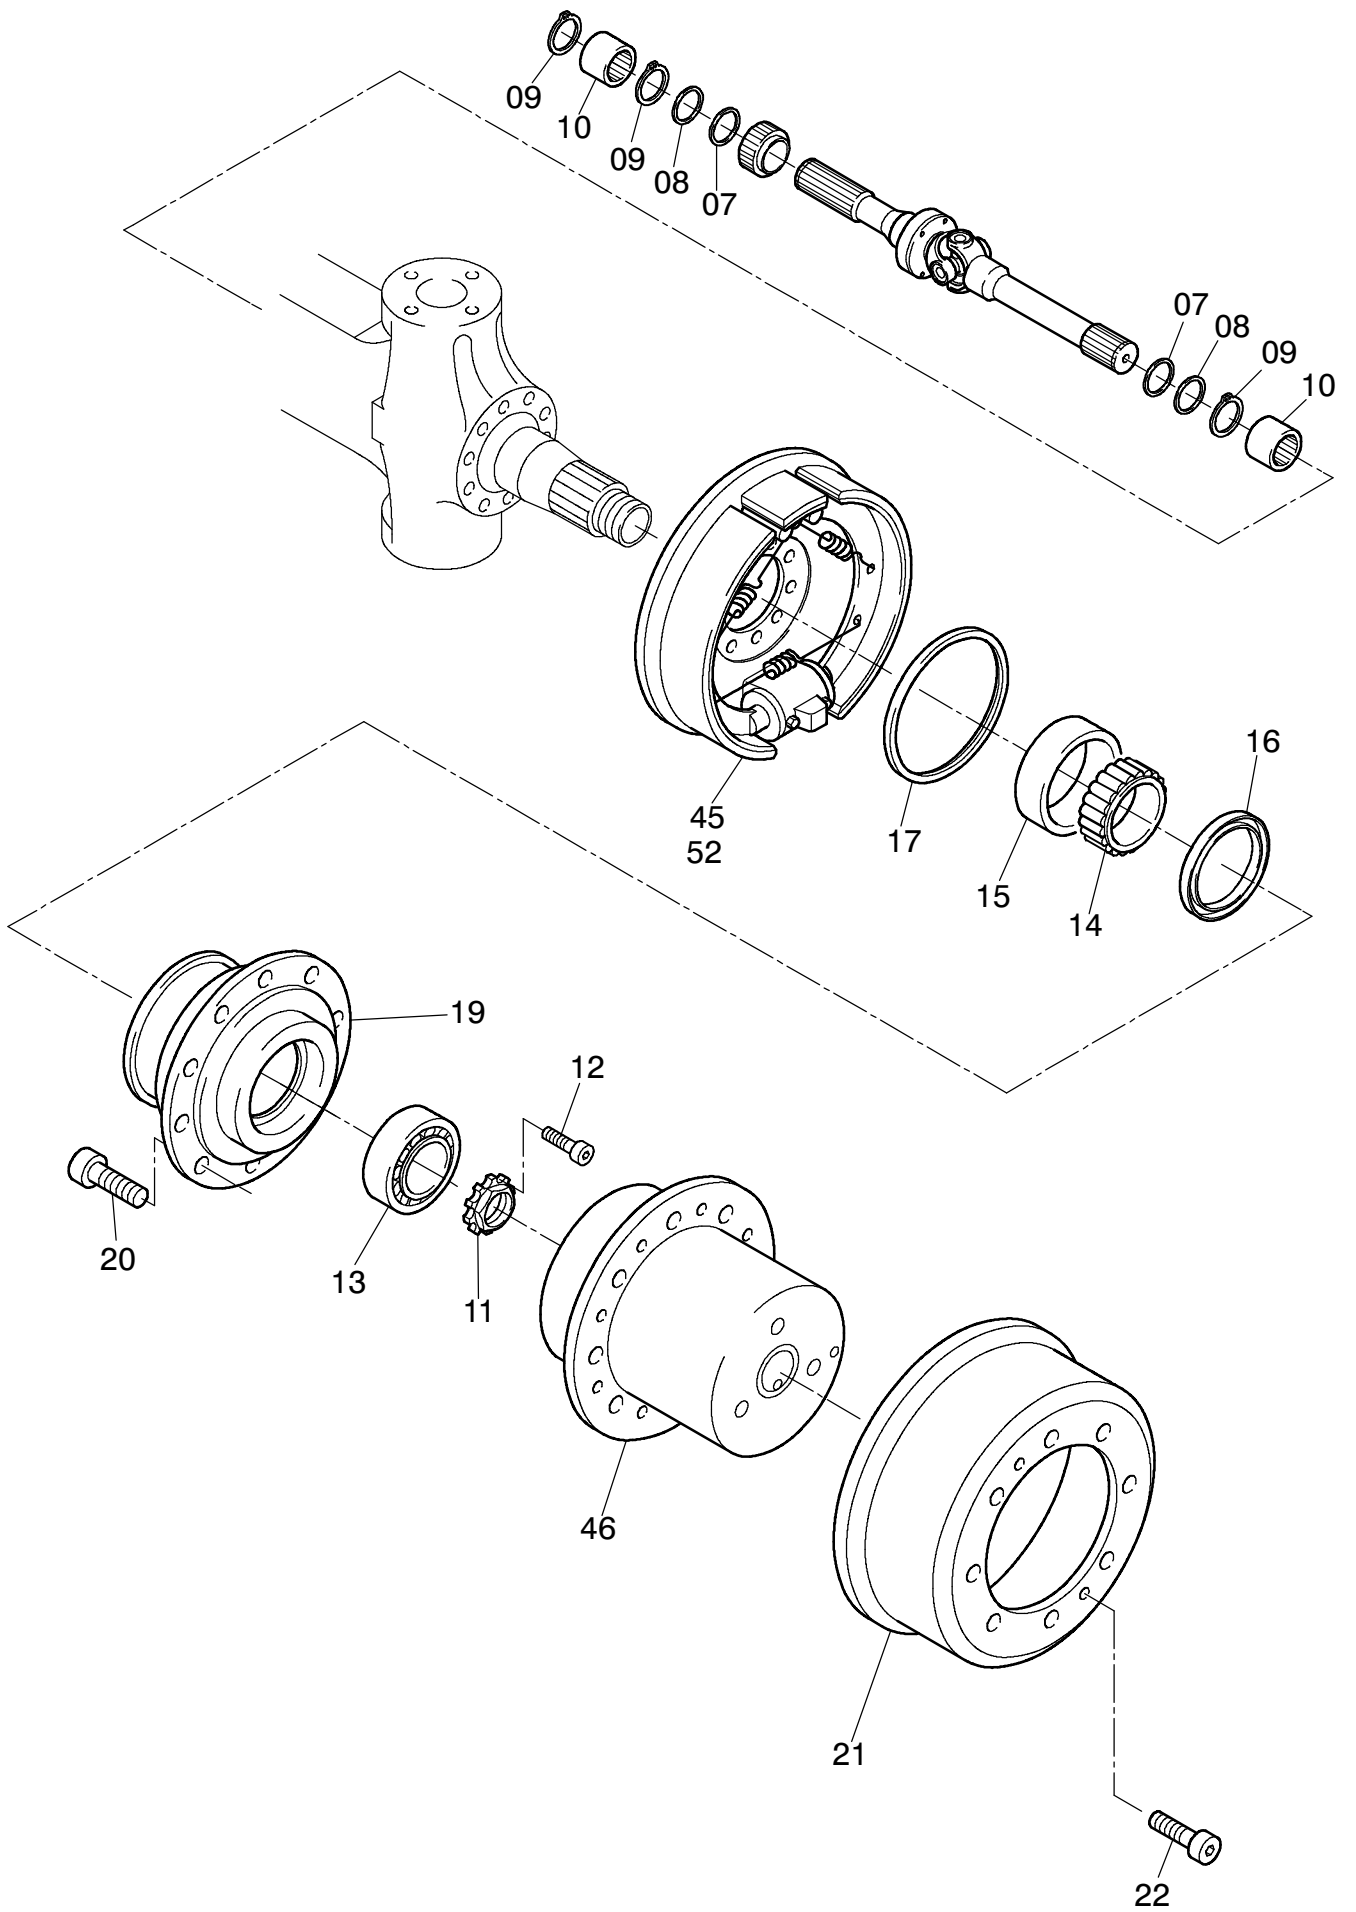

993-0321

993-0321

Seite/Page 2 / 4

Bild-Nr Fig Fig Fig Fig Bild nr	ET-Nr Part-No No. de Piece No. de Pieza No. del Pezzo Detalj nr	Stückzahl Qty Qte Ctd Qta Antal		Gegenstand Description Designation Descripcion Designazione Benaemning
00	663 363 40	1	Lenktriebachse	Steering drive axle
01	400 099 12	1	Achsgehäuse	Axle housing
02	313 396 99	1	Verschlußschraube	Plug
03	339 714 99	1	Dichtring	Seal ring
04	771 060 00	1	Entlüfter	Breather
06	400 089 12	2	Doppelgelenkwelle	Cardan joint shaft
07	511 410 98	4	Wellendichtring mit Dichtlippe	Shaft seal with lip
08	505 420 98	4	Wellendichtring	Shaft seal
09	500 213 98	6	Sprengring	Snap ring
10	780 803 73	4	Buchse	Bushing
11	997 415 00	2	Wellenmutter	Nut
12	350 362 99	2	Schraube	Bolt
13	363 167 99	2	Kegelrollenlager	Taper roller bearing
14	957 340 00	2	Rollenlager - Innenring	Roller bearing - inner race
15	957 339 00	2	Rollenlager - Außenring	Roller bearing - outer race
16	006 749 98	2	Radialdichtring	Oil-seal ring
17	511 340 98	2	Radialdichtring	Oil-seal ring
19	772 371 73	2	Radnabe	Wheel hub
20	780 502 73	20	Radbolzen	Wheel bolt
21	770 529 00	2	Bremstrommel	Brake drum
22	350 368 99	4	Schraube	Bolt
23	780 808 73	1	Hebel, rechts	Lever, r.h.
24	780 809 73	1	Hebel, links	Lever, l.h.
25	400 058 12	1	Hebel, links	Lever, l.h.
26	771 047 00	1	Deckel, rechts	Cover, r.h.
27	308 419 99	12	Schraube	Bolt
28	319 301 99	8	Zylinderschraube	Bolt
29	511 416 98	2	O-ring	O-ring
30	350 562 99	4	Schmiernippel	Grease nipple
31	763 204 73	1	Spurstange	Track rod
32	350 368 99	3	Zylinderschraube	Bolt
33	319 305 99	4	Schraube	Bolt
34	780 163 73	2	Anlaufscheibe	Stop washer
35	770 523 00	2	Lagerbuchse	Bush
36	965 719 00	2	Anlaufscheibe	Stop washer
37	779 858 73	2	Achsschenkelbolzen	Steering knuckle pin
38	771 346 00	2	Lagerbuchse	Bush
39	771 051 00	2	Achsschenkelbolzen	Steering knuckle pin
40	771 284 00	2	Federbock	Support
41	319 311 99	2	Zylinderschraube	Bolt