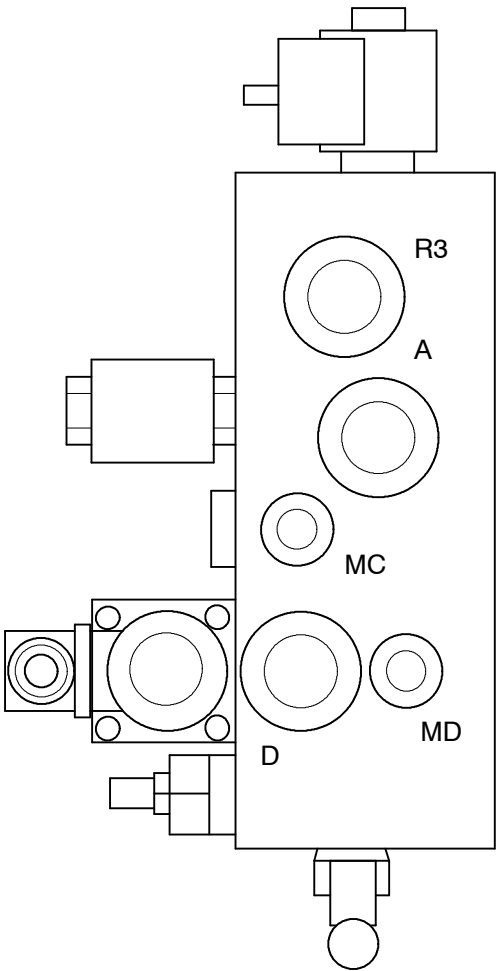

00

993-0326

Bild-Nr Fig Fig Fig Fig Bild nr	ET-Nr Part-No No. de Piece No. de Pieza No. del Pezzo Detalj nr	Stückzahl Qty Qte Ctd Qta Antal		Gegenstand Description Designation Descripcion Designazione Benaemning
00	515 840 40	1	Superlift-Block, kpl.	Superlift block assy.
01	780 843 73	1	Magnetventil Y37.1	Solenoid valve
02	780 842 73	1	Magnetventil Y37.2	Solenoid valve
03	780 851 73	2	Magnetspule	Field coil
04	780 848 73	3	Rückschlagventil	Non-return valve
05	780 847 73	1	Drosselventil	Flow control valve
06	400 011 12	1	Magnetventil Y36a+b	Solenoid valve
07	780 849 73	1	Kugelhahneinbausatz	Ball cock mounting kit
08	400 012 12	1	Hohlstopfen	Hollow plug
09	507 907 98	1	O-Ring	O-ring
10	971 232	1	O-Ring	O-ring
11	-	1	Verschlussschraube	Plug
12	401 298 12	1	Spule	Coil

Superlift-Block
Superlift Block

993-0326

Seite/Page 2 / 2