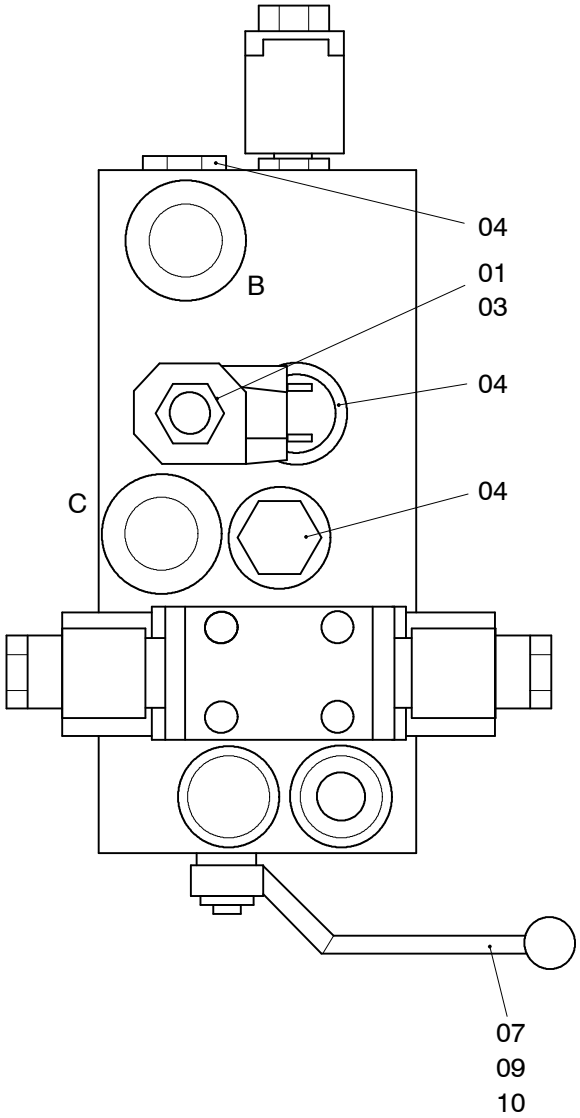

00

993-0326

Bild-Nr Fig Fig Fig Fig Bild nr	ET-Nr Part-No No. de Piece No. de Pieza No. del Pezzo Detalj nr	Stückzahl Qty Qte Ctd Qta Antal		Gegenstand Description Designation Descripcion Designazione Benaemning
00	515 840 40	1	Superlift-Block, kpl.	Superlift block assy.
01	780 843 73	1	Magnetventil Y37.1	Solenoid valve
02	780 842 73	1	Magnetventil Y37.2	Solenoid valve
03	780 851 73	2	Magnetspule	Field coil
04	780 848 73	3	Rückschlagventil	Non-return valve
05	780 847 73	1	Drosselventil	Flow control valve
06	400 011 12	1	Magnetventil Y36a+b	Solenoid valve
07	780 849 73	1	Kugelhahneinbausatz	Ball cock mounting kit
08	400 012 12	1	Hohlstopfen	Hollow plug
09	507 907 98	1	O-Ring	O-ring
10	971 232	1	O-Ring	O-ring
11	-	1	Verschlussschraube	Plug
12	401 298 12	1	Spule	Coil

Superlift-Block
Superlift Block

993-0326

Seite/Page 2 / 2