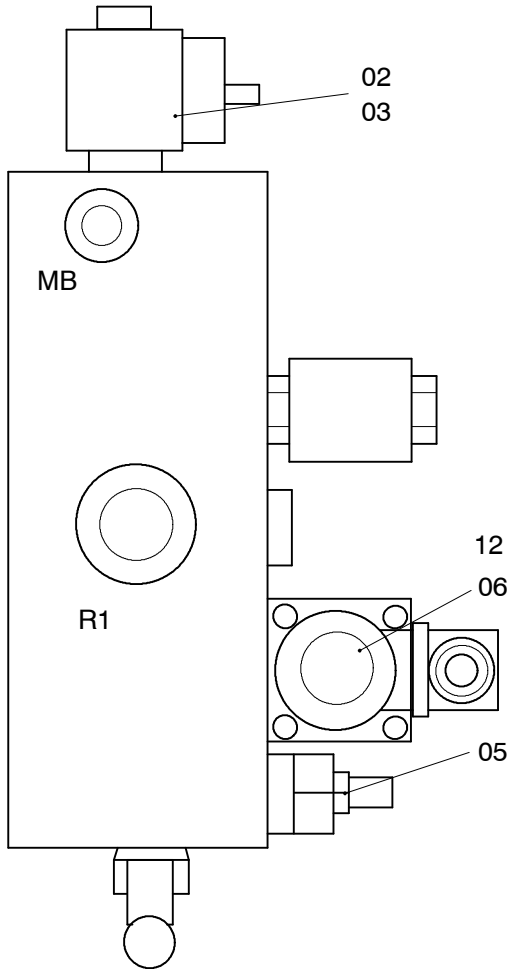

00

993-0326

Bild-Nr Fig Fig Fig Fig Bild nr	ET-Nr Part-No No. de Piece No. de Pieza No. del Pezzo Detalj nr	Stückzahl Qty Qte Ctd Qta Antal		Gegenstand Description Designation Descripcion Designazione Benaemning
00	515 840 40	1	Superlift-Block, kpl.	Superlift block assy.
01	780 843 73	1	Magnetventil Y37.1	Solenoid valve
02	780 842 73	1	Magnetventil Y37.2	Solenoid valve
03	780 851 73	2	Magnetspule	Field coil
04	780 848 73	3	Rückschlagventil	Non-return valve
05	780 847 73	1	Drosselventil	Flow control valve
06	400 011 12	1	Magnetventil Y36a+b	Solenoid valve
07	780 849 73	1	Kugelhahneinbausatz	Ball cock mounting kit
08	400 012 12	1	Hohlstopfen	Hollow plug
09	507 907 98	1	O-Ring	O-ring
10	971 232	1	O-Ring	O-ring
11	-	1	Verschlussschraube	Plug
12	401 298 12	1	Spule	Coil

Superlift-Block
Superlift Block

993-0326

Seite/Page 2 / 2