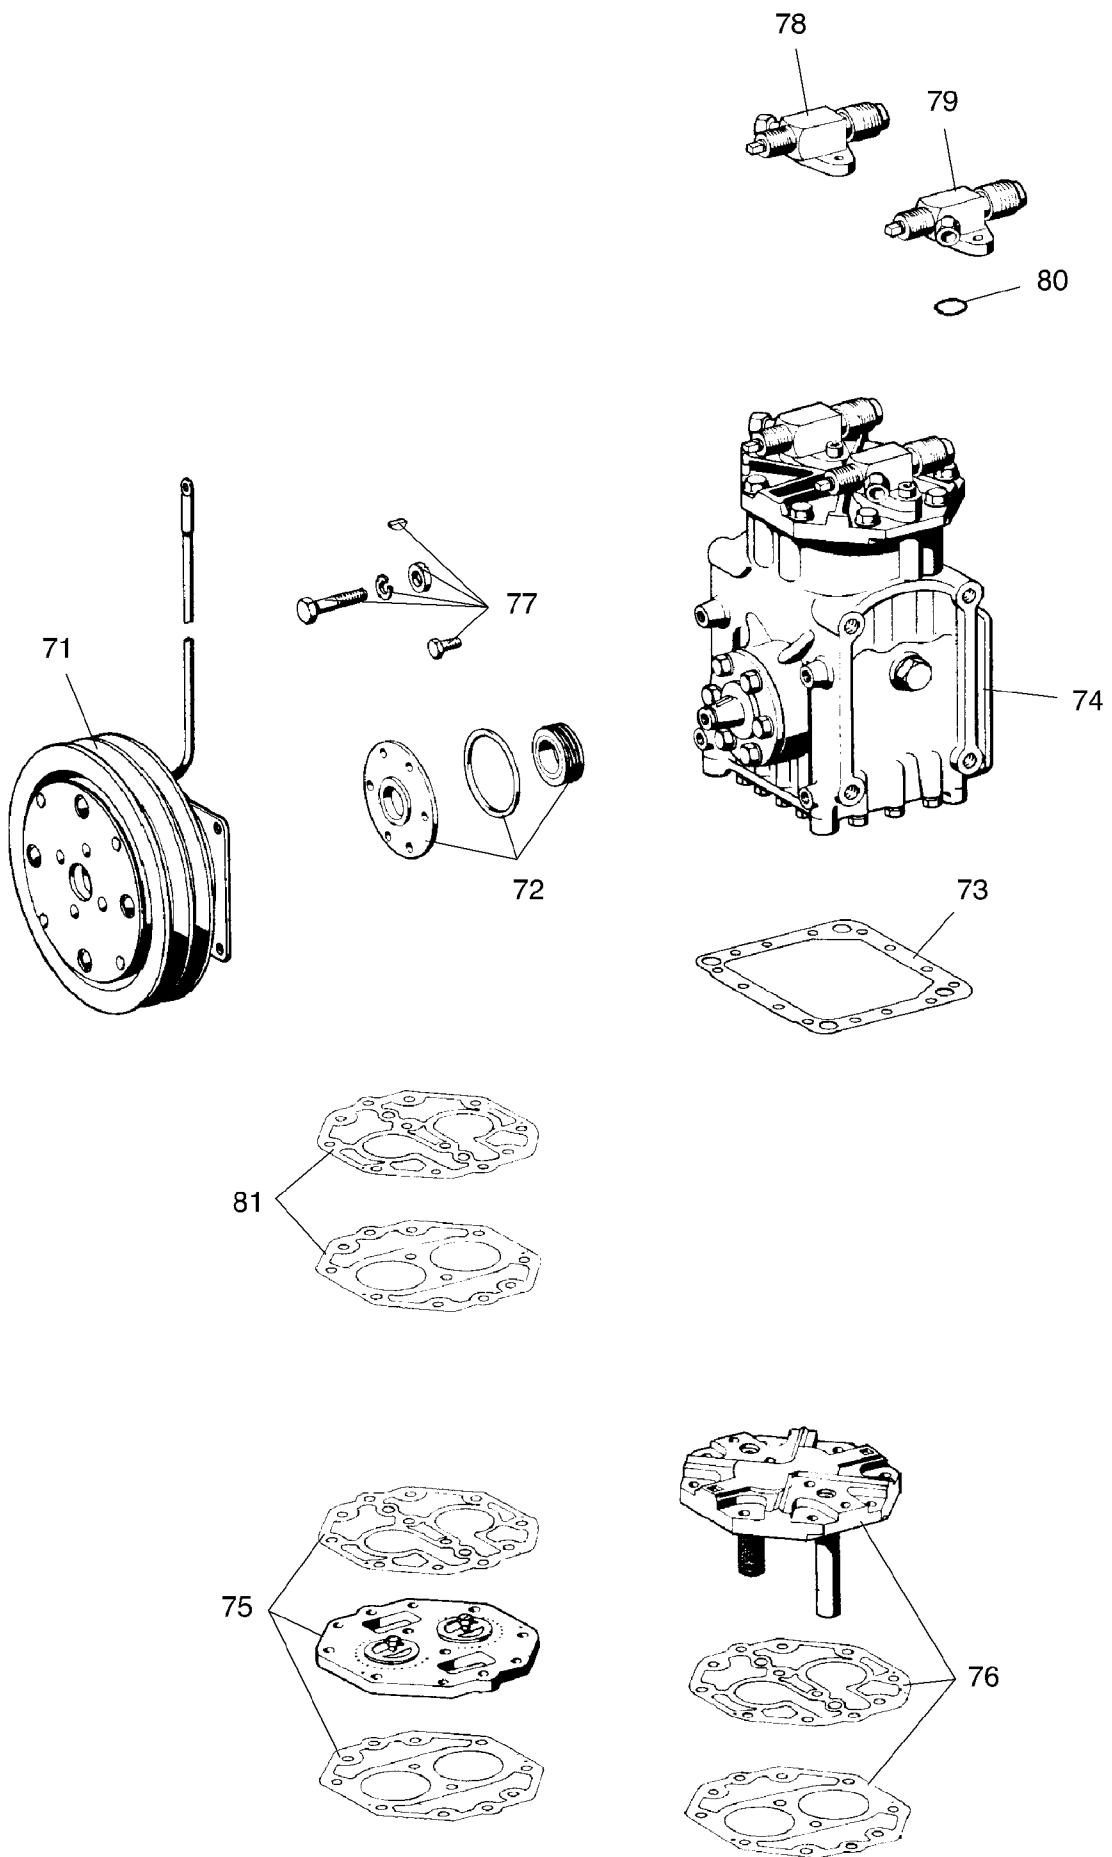

993-0336

Seite/Page 1 / 9

993-0336

Seite/Page 5 / 9

993-0336

Seite/Page 6 / 9

Bild-Nr Fig Fig Fig Fig Bild nr	ET-Nr Part-No No. de Piece No. de Pieza No. del Pezzo Detalj nr	Stückzahl Qty Qte Ctd Qta Antal		Gegenstand Description Designation Descripción Designazione Benaemning
-	654 943 40	1	Klimaanlage, kpl.	Air conditioning, assy.
-		1	Kompressor	Compressor
01		1	Gehäuseoberteil	Upper housing
02		1	Gehäuseunterteil	Lower housing
03		1	Vorderteil	Front housing
04		1	Schild	Name plate
05		1	Rahmen, kpl.	Frame assy.
09		1	Verdampfergehäuse	Evaporator cover assy.
11		2	Gummitülle	Rubber grommet
15		1	Hülse	Sleeve
16		1	Dichtung	Gasket
17		15	Scheibe	Washer
18		15	Linsensenkschraube	Fillister head screw
24		1	Kondensator	Condenser
25		1	Verdampfer, kpl.	Evaporator assy.
26		1	Expansionsventil	Expansion valve
27		1	Schelle	Clamp
29		1	Temperaturschalter	Temperature switch
30		1	Gummitülle	Rubber grommet
31		2	Formschlauch	Hose
32		1	Gebläse, kpl.	Blower assy.
33		1	Dichtung	Gasket
34		1	Rohr, kpl.	Pipe assy.
34.1		1	Regelthermostat	Thermostat
34.2		1	Niederdruckschalter	Low pressure switch
35		1	Rohr, kpl.	Pipe assy.
36		1	Flüssigkeitsbehälter	Liquid receiver
38		1	Lüfter	Axial fan
39		1	Elektromotor	Electr. motor
40		2	Motorhalter	Engine bracket
41		1	Luftschlauch	Air hose
42		4	Zwischenstück	Connection
45		1	Relais	Relay
46		1	Rohrschelle	Pipe clamp
47		1	Widerstand	Resistor
48		1	Kabelstrang	Cable harness
49		1	Luftverteiler, kpl.	Air distributor assy.
50		1	Luftverteiler, kpl.	Air distributor assy.
51		1	Luftverteiler, kpl.	Air distributor assy.
52		1	Gebläseschalter	Blower switch