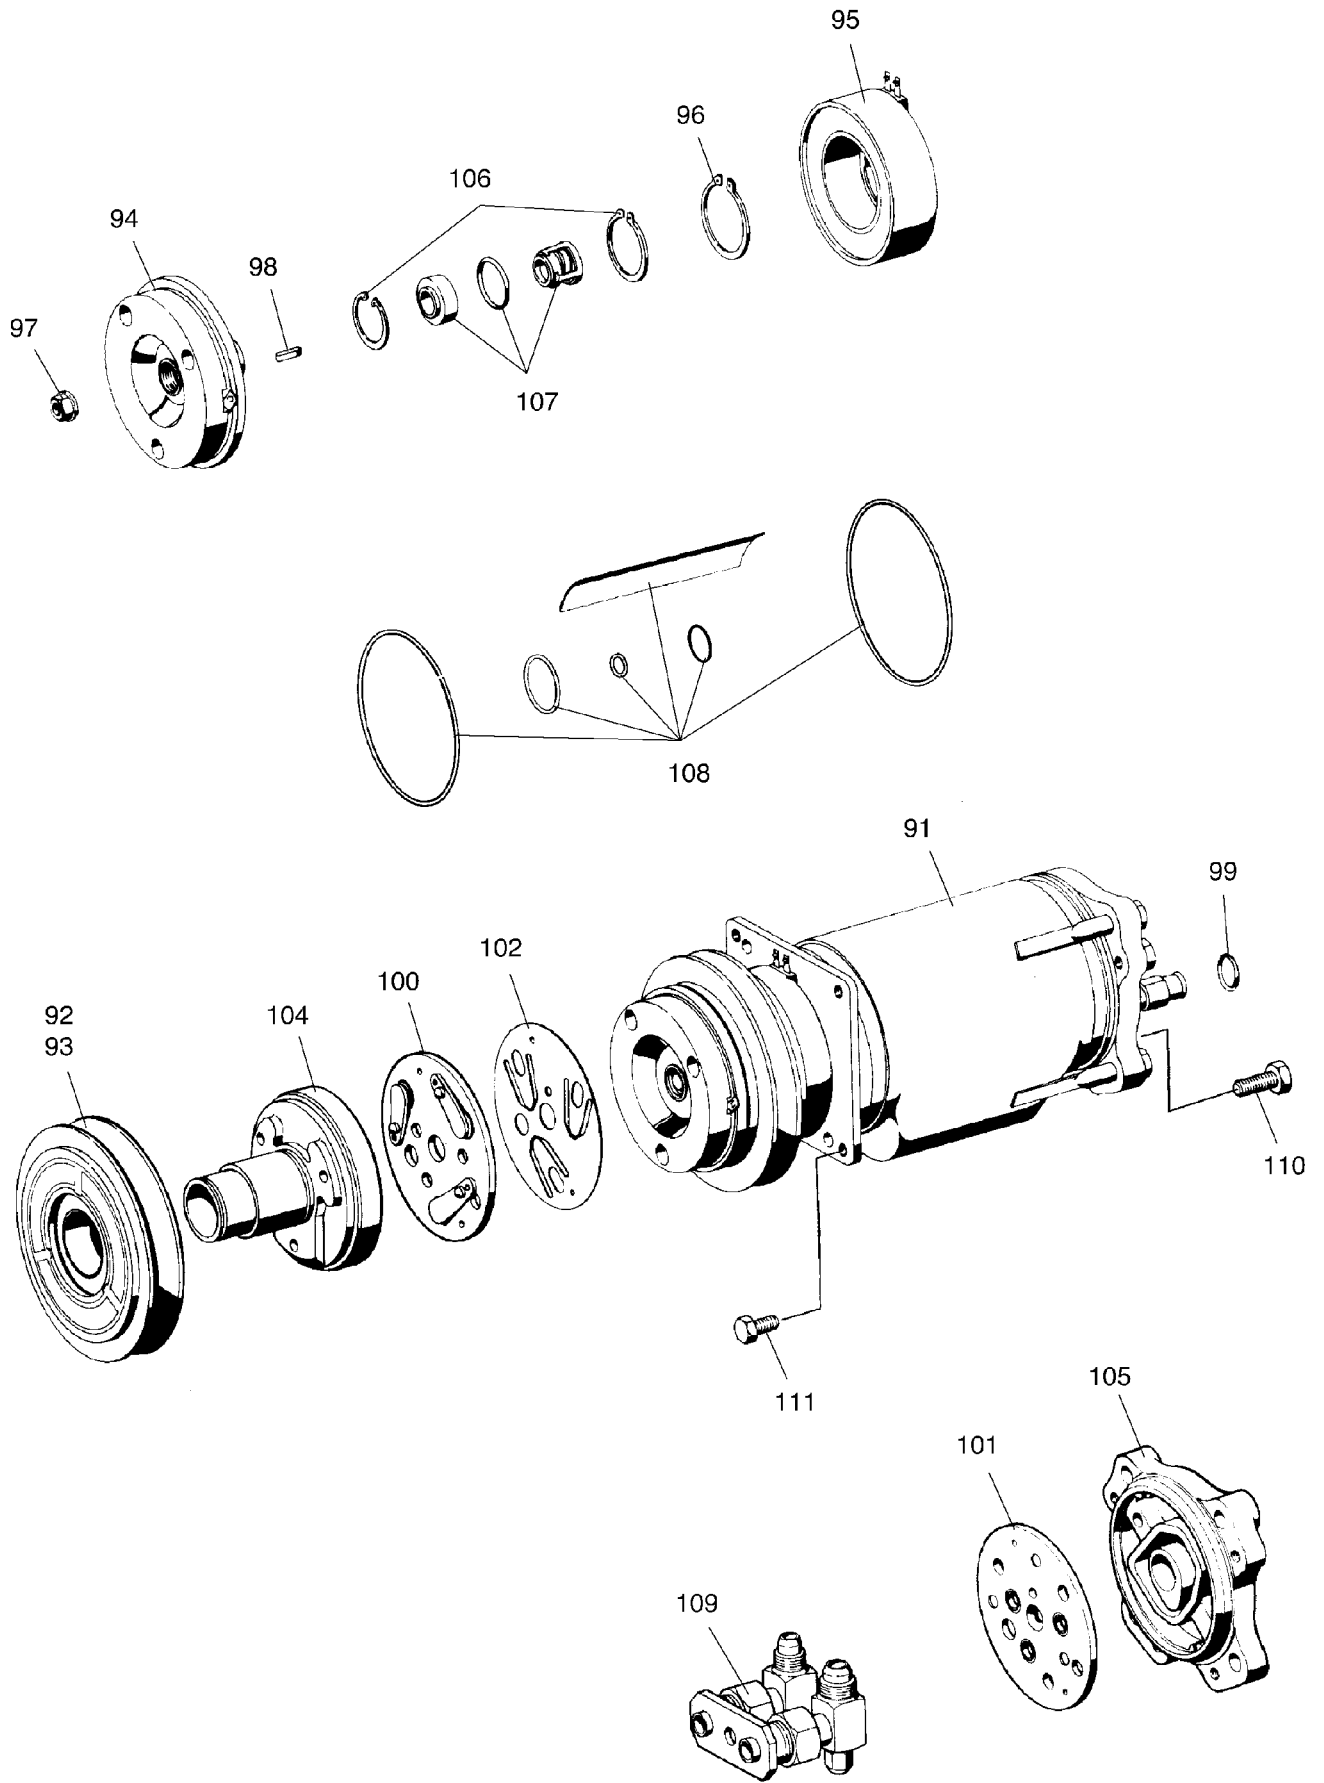

993-0336

Seite/Page 1 / 9

993-0336

Seite/Page 5 / 9

993-0336

Seite/Page 6 / 9

Bild-Nr Fig Fig Fig Fig Bild nr	ET-Nr Part-No No. de Piece No. de Pieza No. del Pezzo Detalj nr	Stückzahl Qty Qte Ctd Qta Antal		Gegenstand Description Designation Descripción Designazione Benaemning
-	654 943 40	1	Klimaanlage, kpl.	Air conditioning, assy.
-		1	Kompressor	Compressor
01		1	Gehäuseoberteil	Upper housing
02		1	Gehäuseunterteil	Lower housing
03		1	Vorderteil	Front housing
04		1	Schild	Name plate
05		1	Rahmen, kpl.	Frame assy.
09		1	Verdampfergehäuse	Evaporator cover assy.
11		2	Gummitülle	Rubber grommet
15		1	Hülse	Sleeve
16		1	Dichtung	Gasket
17		15	Scheibe	Washer
18		15	Linsensenkschraube	Fillister head screw
24		1	Kondensator	Condenser
25		1	Verdampfer, kpl.	Evaporator assy.
26		1	Expansionsventil	Expansion valve
27		1	Schelle	Clamp
29		1	Temperaturschalter	Temperature switch
30		1	Gummitülle	Rubber grommet
31		2	Formschlauch	Hose
32		1	Gebläse, kpl.	Blower assy.
33		1	Dichtung	Gasket
34		1	Rohr, kpl.	Pipe assy.
34.1		1	Regelthermostat	Thermostat
34.2		1	Niederdruckschalter	Low pressure switch
35		1	Rohr, kpl.	Pipe assy.
36		1	Flüssigkeitsbehälter	Liquid receiver
38		1	Lüfter	Axial fan
39		1	Elektromotor	Electr. motor
40		2	Motorhalter	Engine bracket
41		1	Luftschlauch	Air hose
42		4	Zwischenstück	Connection
45		1	Relais	Relay
46		1	Rohrschelle	Pipe clamp
47		1	Widerstand	Resistor
48		1	Kabelstrang	Cable harness
49		1	Luftverteiler, kpl.	Air distributor assy.
50		1	Luftverteiler, kpl.	Air distributor assy.
51		1	Luftverteiler, kpl.	Air distributor assy.
52		1	Gebläseschalter	Blower switch