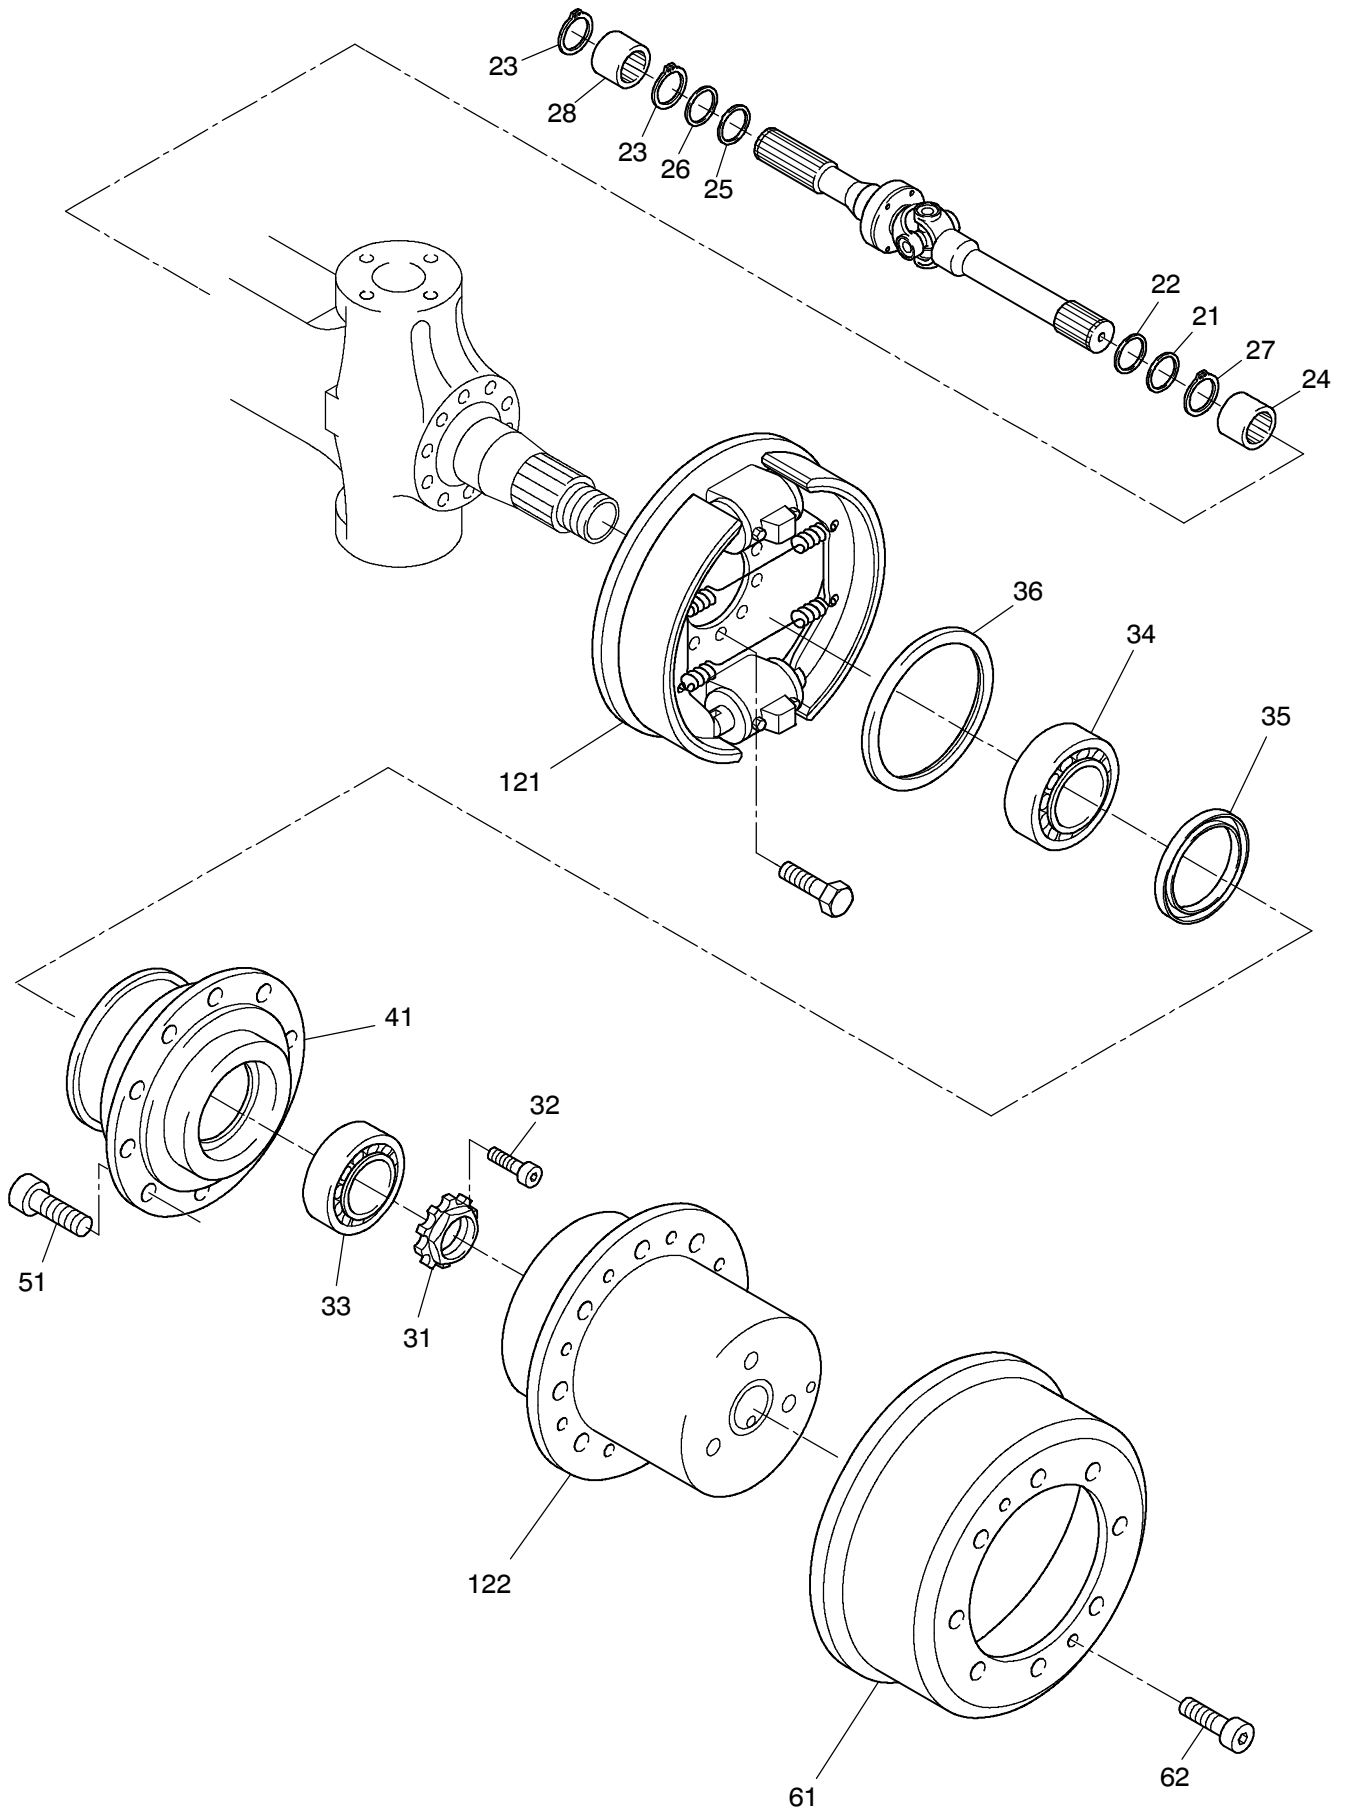

993-0355

993-0355

Seite/Page 2 / 4

Bild-Nr Fig Fig Fig Fig Bild nr	ET-Nr Part-No No. de Piece No. de Pieza No. del Pezzo Detalj nr	Stückzahl Qty Qte Ctd Qta Antal		Gegenstand Description Designation Descripcion Designazione Benaemning
00	672 061 40	1	Lenktriebachse	Steering drive axle
01	400 233 12	1	Achsgehäuse	Axle housing
02	771 060	1	Entlüfter	Breather
03	313 396 99	1	Verschlußschraube	Plug
04	340 071 99	1	Dichtring	Seal ring
06	777 331 73	2	Schraube	Bolt
07	320 112 99	2	Mutter	Nut
11	400 202 12	2	Gelenkwelle	Joint shaft
21	150 985 99	2	Dichtring	Seal ring
22	150 986 99	2	Dichtring	Seal ring
23	501 369 99	4	Sprengring	Snap ring
24	343 543 44	2	Nadellager	Needle bearing
25	007 045 98	2	Dichtring	Seal ring
26	150 987 99	2	Dichtring	Seal ring
27	342 652 99	2	Sicherungsring	Circlip
28	400 219 12	2	Nadellager	Needle bearing
31	997 415	2	Wellenmutter	Shaft nut
32	350 362 99	2	Schraube	Bolt
33	363 176 99	2	Rollenlager	Roller bearing
34	361 599 99	2	Rollenlager	Roller bearing
35	376 666 99	2	Dichtring	Seal ring
36	150 988 99	2	Dichtring	Seal ring
41	400 203 12	2	Radnabe	Wheel hub
51	780 502 73	20	Radbolzen	Wheel bolt
61	997 430	2	Bremstrommel	Brake drum
62	320 271 99	4	Zylinderschraube	Bolt
71	400 204 12	1	Hebel, links	Lever, l.h.
72	400 234 12	1	Hebel, rechts	Lever, r.h.
73	400 206 12	1	Hebel, links	Lever, l.h.
74	510 517 98	18	Schraube	Bolt
76	307 380 99	3	Schraube	Bolt
78	400 207 12	1	Deckel	Cover
80	350 564 98	4	Schmiernippel	Grease nipple
81	400 208 12	1	Spurstange	Crosstie
91	400 209 12	4	Lagerbuchse	Bearing bush
92	400 210 12	2	Anlaufscheibe	Stop washer
93	400 211 12	2	Anlaufscheibe	Stop washer
94	400 212 12	4	Achsschenkelolzen	Steering knuckle pin
101	400 213 12	2	Achsschenkel	Steering knuckle
111	777 331 73	2	Schraube	Bolt