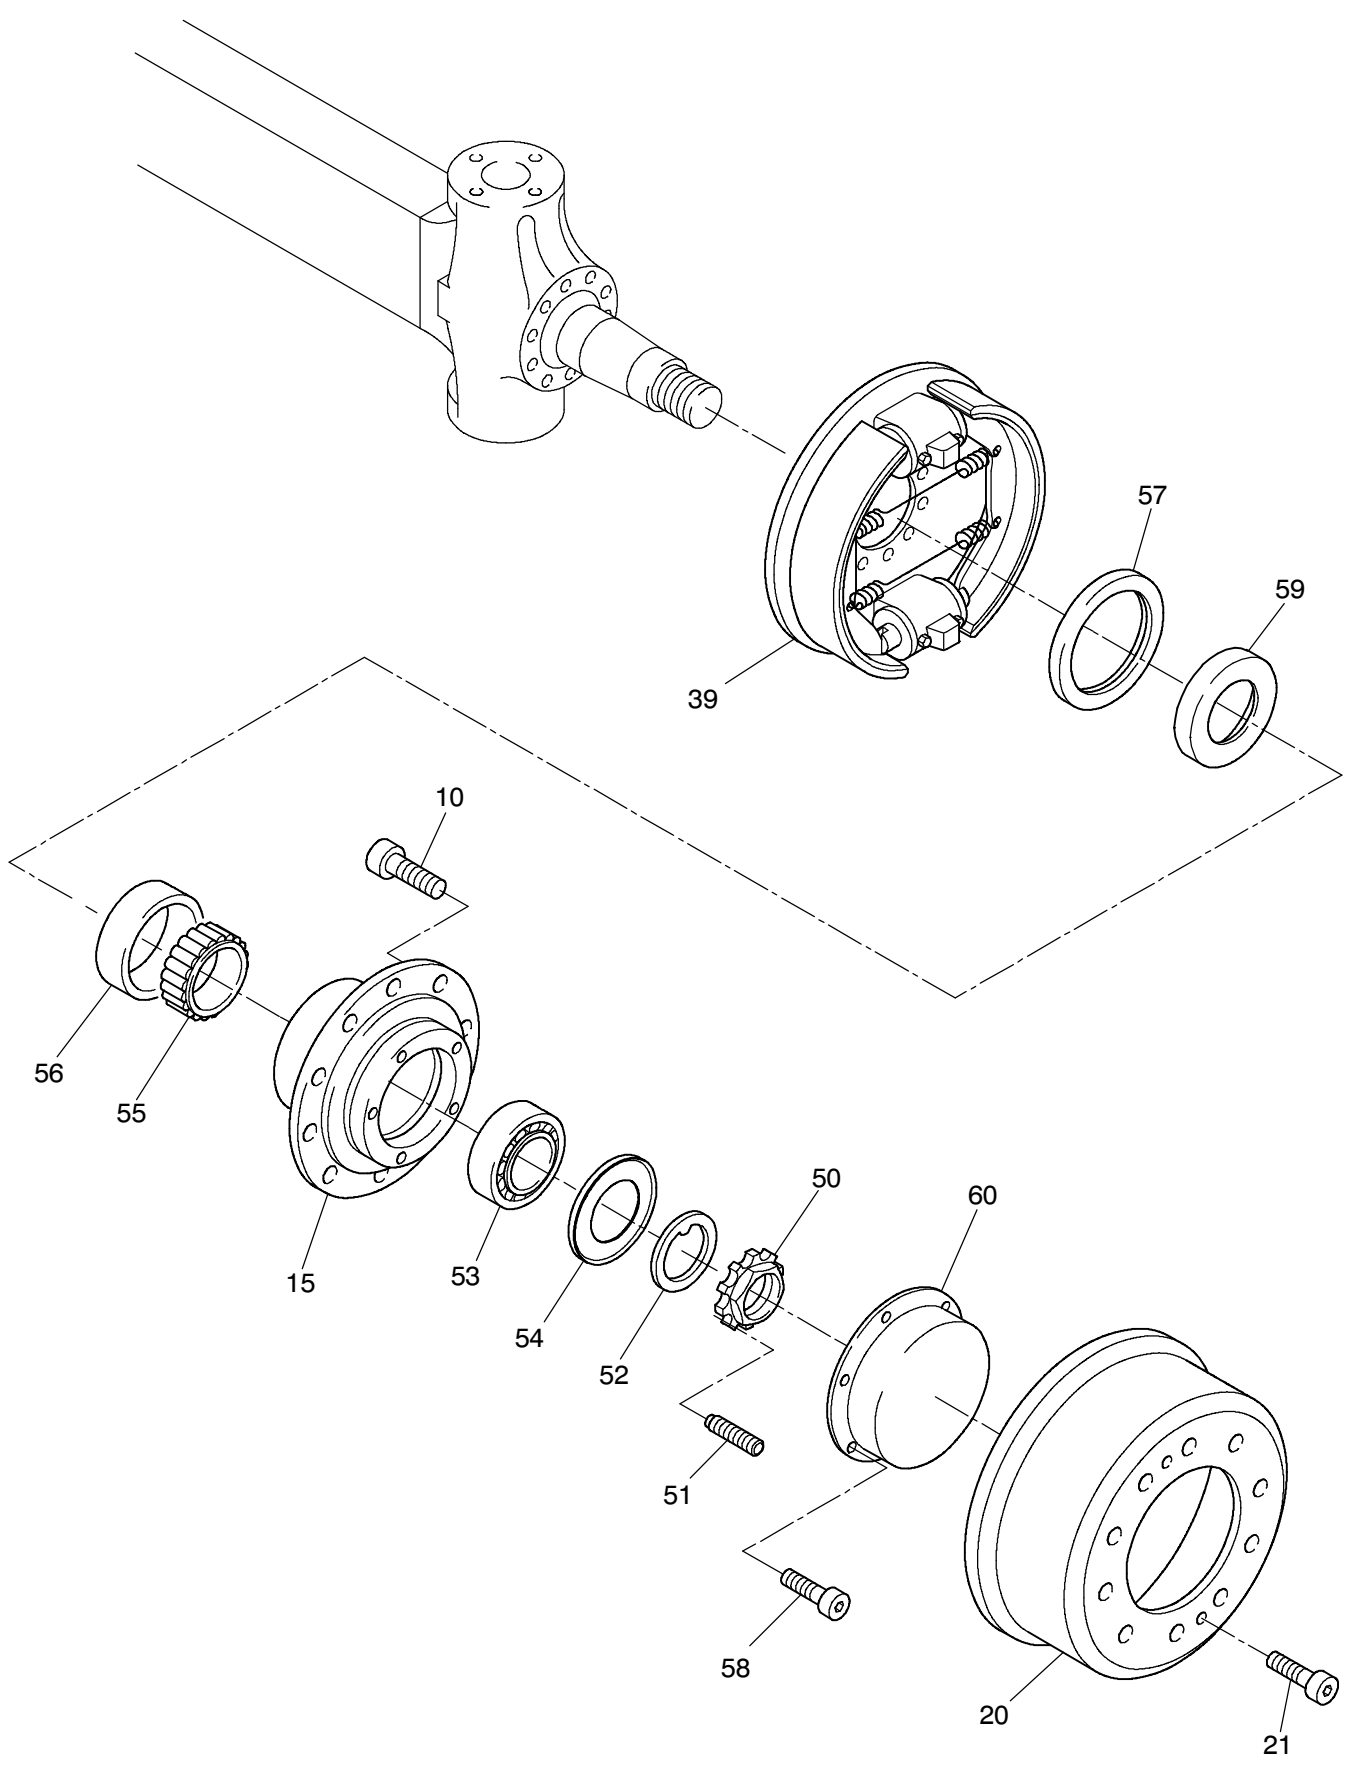

993-0384

993-0384

Seite/Page 2 / 4

Bild-Nr Fig Fig Fig Fig Bild nr	ET-Nr Part-No No. de Piece No. de Pieza No. del Pezzo Detalj nr	Stückzahl Qty Qte Ctd Qta Antal		Gegenstand Description Designation Descripcion Designazione Benaemning
00	874 624 40	1	Lenkachse	Steering axle
01	400 249 12	1	Achsgehäuse	Axle housing
10	780 502 73	24	Radbolzen	Wheel hub
15	400 227 12	2	Radnabe	Wheel hub
20	400 247 12	2	Bremstrommel	Brake drum
21	350 368 99	4	Zylinderschraube	Bolt
25	761 719 73	1	Hebel, rechts	Lever, r.h.
26	761 734 73	1	Hebel, links	Lever, l.h.
27	400 250 12	1	Hebel, rechts	Lever, r.h.
28	307 615 99	12	Schraube	Bolt
29	319 274 99	8	Zylinderschraube	Bolt
30	350 385 99	3	Zylinderschraube	Bolt
31	319 305 99	4	Zylinderschraube	Bolt
32	511 416 98	2	O-Ring	O-ring
33	771 047 00	1	Deckel, links	Cover, l.h.
34	350 562 99	2	Kegelschmierkopf	Grease nipple
35	350 564 99	2	Kegelschmierkopf	Grease nipple
36	400 251 12	1	Spurstange	Crosstie
40	770 523 00	2	Lagerbuchse	Bearing bushing
41	780 163 73	2	Scheibe	Disc
42	965 719 00	2	Anlaufscheibe	Stop washer
43	965 954 00	2	Achsschenkelbolzen	Steering knuckle pin
44	771 346 00	2	Lagerbuchse	Bearing bushing
45	771 051 00	2	Achsschenkelbolzen	Steering knuckle pin
46	771 284 00	2	Federbock	Spring block
47	319 311 99	2	Zylinderschraube	Bolt
48	345 629 99	2	Zylinderstift	Parallel pin
49	400 232 12	2	Achsschenkel	Steering knuckle
50	400 222 12	2	Wellenmutter	Shaft nut
51	509 633 98	2	Gewindestift	Threaded pin
52	400 223 12	2	Nasenscheibe	Slotted cone washer
53	361 595 99	2	Kegelrollenlager	Taper roller bearing
54	504 337 98	2	Nilosring	Seal
55	957 340 00	2	Rollenlager - Innenring	Roller bearing - internal ring
56	957 339 00	2	Rollenlager - Außenring	Roller bearing - outer ring
57	366 749 99	2	Wellendichtring	Shaft seal
58	350 347 99	2	Zylinderschraube	Bolt
59	400 224 12	2	Abstandsring	Spacer ring
60	400 225 12	2	Deckel	Cover
65	777 331 73	2	Schraube	Bolt