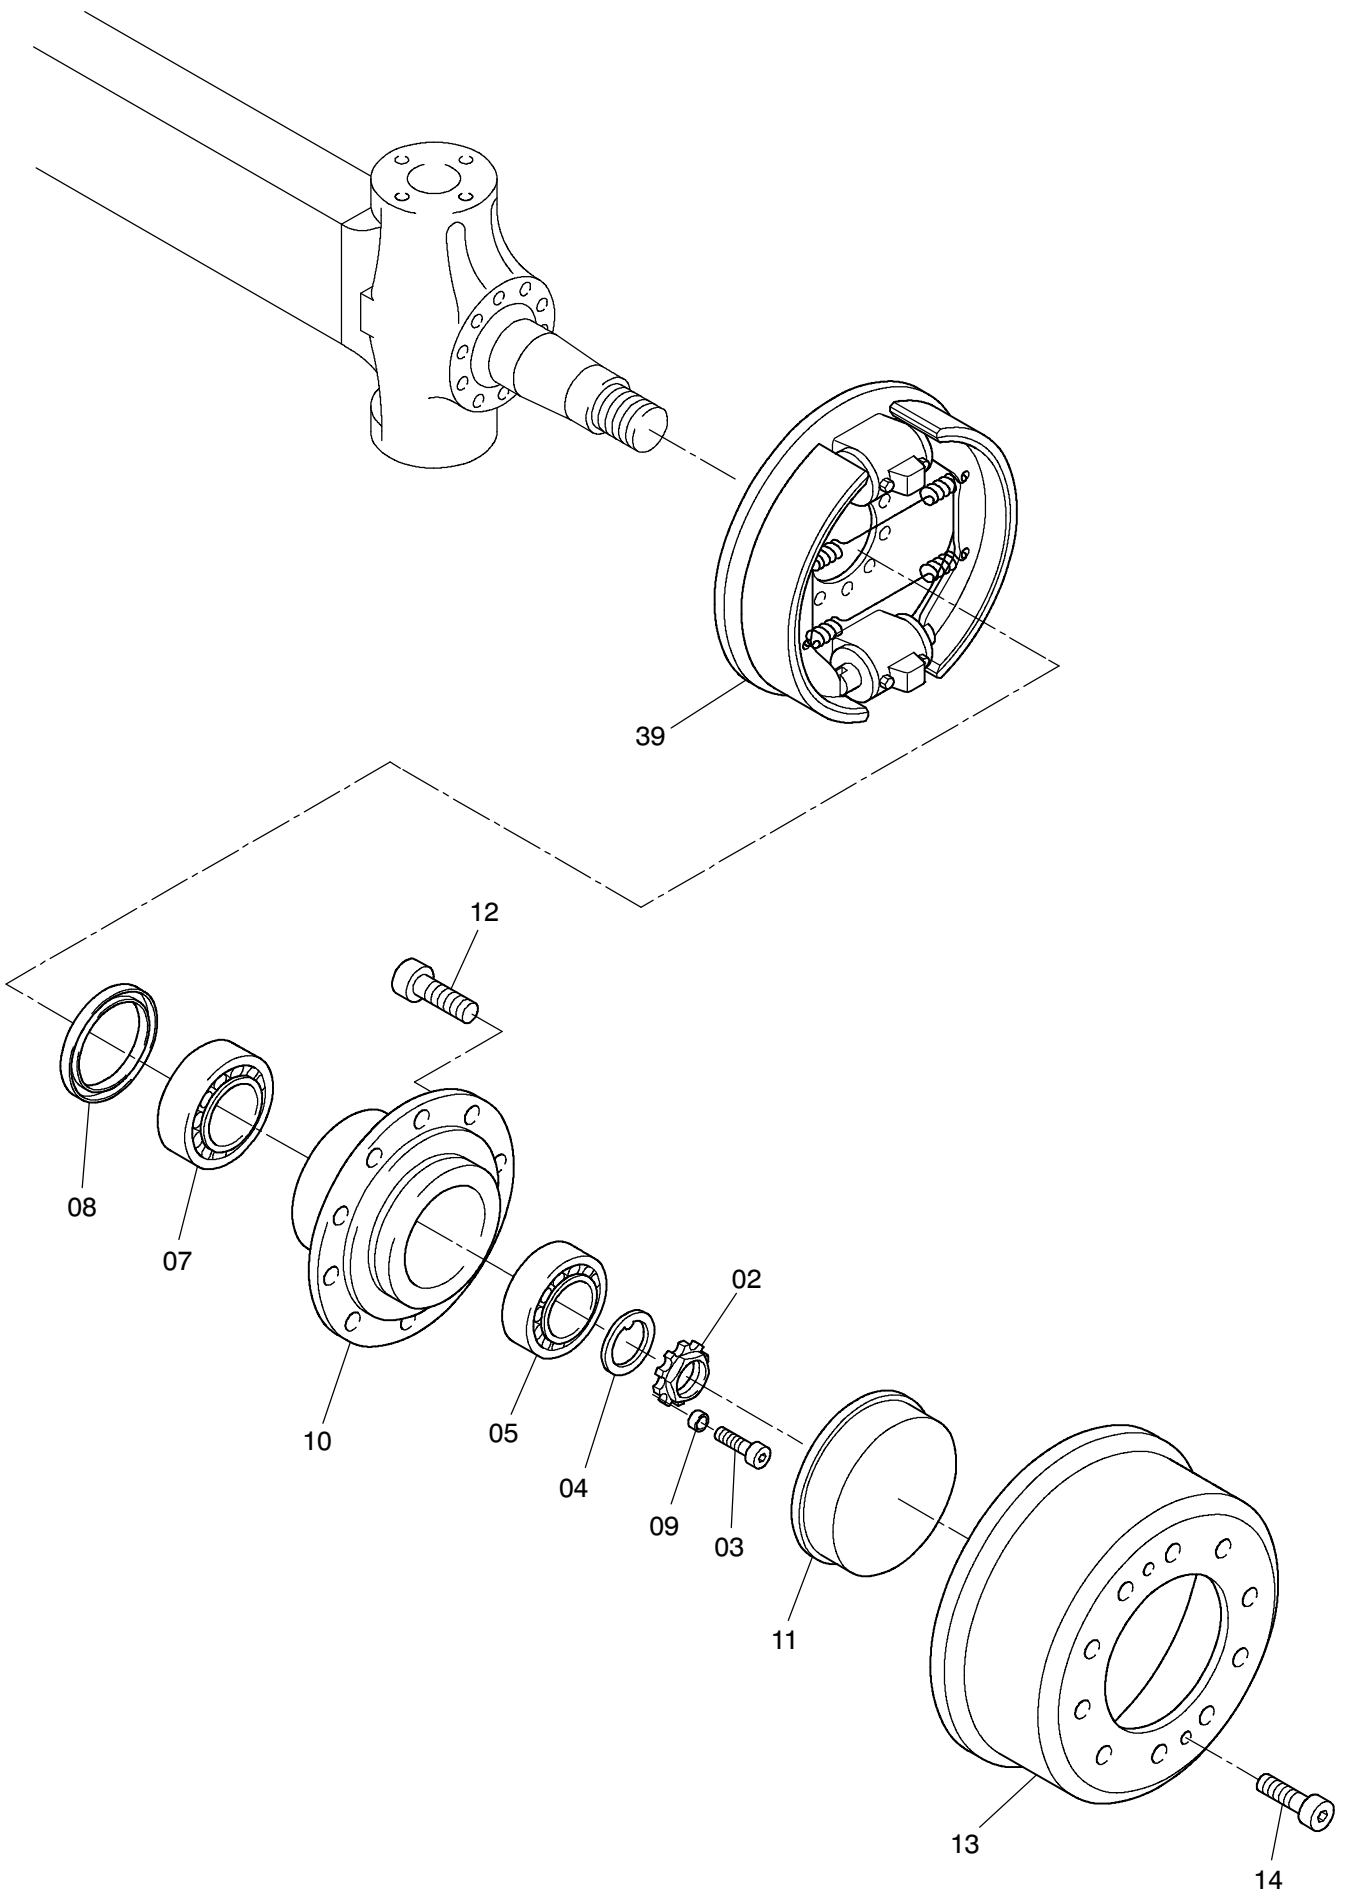

993-0395

Seite/Page 1 / 3

993-0395

Seite/Page 2 / 3

Bild-Nr Fig Fig Fig Fig Bild nr	ET-Nr Part-No No. de Piece No. de Pieza No. del Pezzo Detalj nr	Stückzahl Qty Qte Ctd Qta Antal		Gegenstand Description Designation Descripcion Designazione Benaemning
00	400 256 12	1	Lenkachse	Steering axle
01	400 255 12	1	Achsgehäuse, kpl.	Axle housing, assy.
02	997 415	2	Wellenmutter	Nut
03	350 342 99	2	Schraube	Screw
04	997 103	2	Nasenscheibe	Gib disc
05	363 017 99	2	Kegelrollenlager	Roller bearing
07	534 023 99	2	Kegelrollenlager	Roller bearing
08	511 340 98	2	Dichtring	Seal ring
09	777 094 73	2	Buchse	Bushing
10	760 674	2	Radnabe	Wheel hub
11	760 675	2	Verschlußkappe	Cap
12	780 791 73	20	Radbolzen	Wheel bolt
13	771 138	2	Bremstrommel	Brake drum
14	320 271 99	4	Schraube	Bolt
15	350 564 99	2	Kegelschmierkopf	Grease nipple
16	319 305 99	4	Zylinderschraube	Bolt
17	400 134 12	1	Hebel, links	Lever, l.h.
18	400 135 12	1	Hebel, rechts	Lever, r.h.
19	772 404 73	1	Hebel, rechts	Lever, r.h.
20	308 417 99	24	Schraube	Bolt
21	350 385 99	3	Schraube	Bolt
22	771 047	1	Deckel, links	Cover, l.h.
23	511 416 98	2	O-Ring	O-ring
24	350 562 99	2	Kegelschmiernippel	Fitting
26	763 205 73	1	Spurstange	Steering track rod
27	770 523	2	Lagerbuchse, unten	Bush, lower
28	965 719	2	Anlaufscheibe	Stop washer
30	771 346	2	Lagerbuchse	Bush
31	772 366 73	2	Achsschenkelbolzen	Steering knuckle pin
32	780 163 73	2	Anlaufscheibe	Stop washer
33	771 284	2	Federbock	Spring block
34	319 311 99	2	Zylinderschraube	Bolt
35	345 629 99	2	Zylinderstift	Parallel pin
36	400 136 12	2	Achsschenkel	Steering knuckle
37	777 331 73	2	Schraube	Bolt
38	320 112 99	2	Mutter	Nut
39	-	2	Bremse siehe EL-Blatt 90-3298	Brake see page 90-3298

**Achse 1
Axle 1**

993-0395

Seite/Page 3 / 3