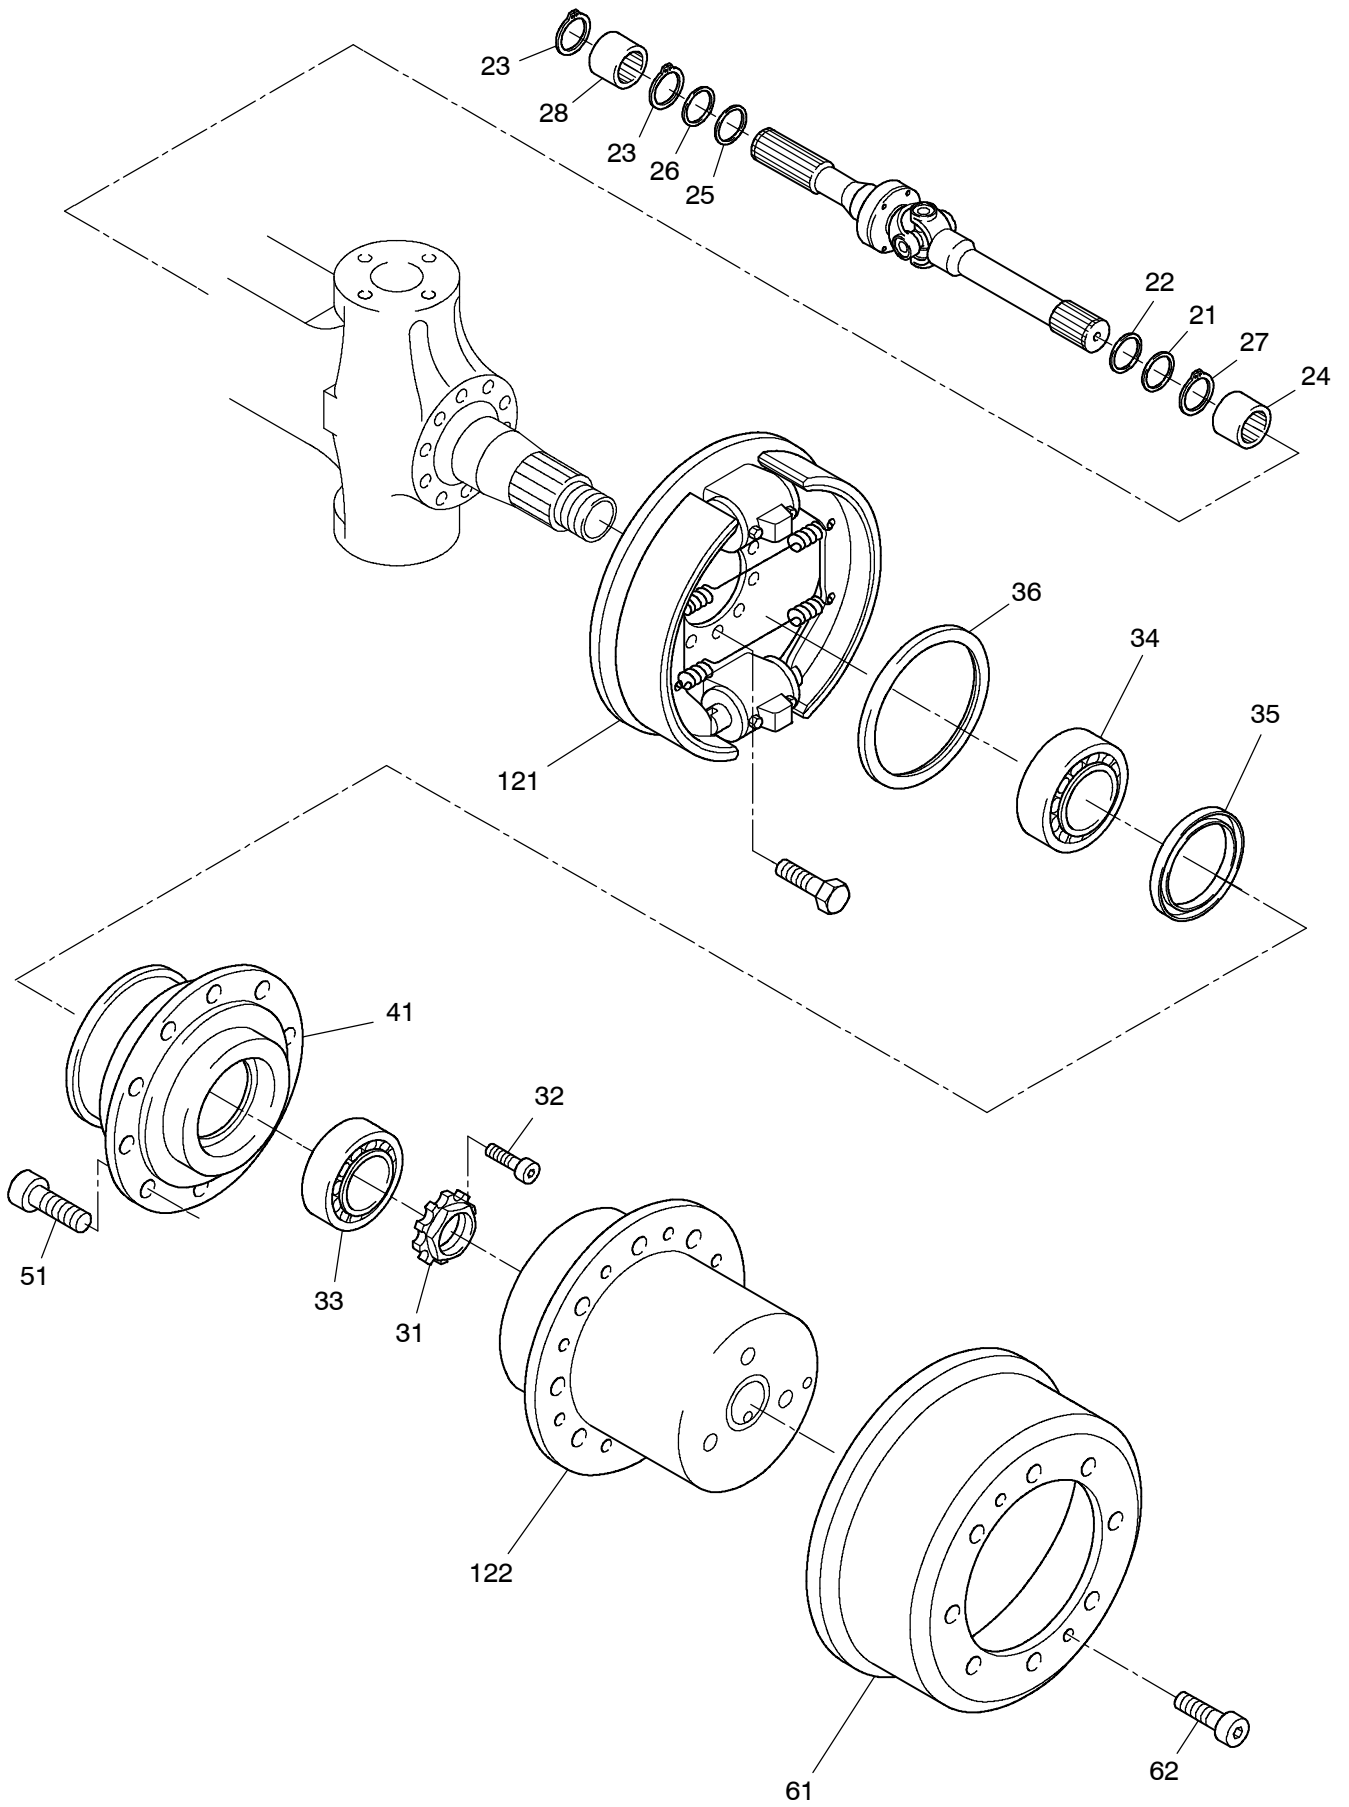

993-0446a

993-0446a

Seite/Page 2 / 4

Bild-Nr Fig Fig Fig Bild nr	ET-Nr Part-No No. de Piece No. de Pieza No. del Pezzo Detalj nr	Stückzahl Qty Qte Ctd Qta Antal		Gegenstand Description Designation Descripcion Designazione Benaemning
00	672 600 40	1	Lenktriebachse	Steering drive axle
01	400 307 12	1	Achsgehäuse	Axle housing
02	771 060 00	1	Entlüfter	Breather
03	313 396 99	1	Verschlussschraube	Plug
04	340 071 99	1	Dichtring	Seal ring
11	400 202 12	2	Gelenkwelle	Joint shaft
21	150 985 99	2	Dichtring	Seal ring
22	150 986 99	2	Dichtring	Seal ring
23	501 369 99	4	Sprengring	Snap ring
24	343 543 44	2	Nadellager	Needle bearing
25	007 045 98	2	Dichtring	Seal ring
26	150 987 99	2	Dichtring	Seal ring
27	342 652 99	2	Sicherungsring	Circlip
28	400 219 12	2	Nadellager	Needle bearing
31	997 415 00	2	Wellenmutter	Shaft nut
32	350 362 99	2	Schraube	Bolt
33	363 176 99	2	Rollenlager	Roller bearing
34	361 599 99	2	Rollenlager	Roller bearing
35	376 666 99	2	Dichtring	Seal ring
36	150 988 99	2	Dichtring	Seal ring
41	400 203 12	2	Radnabe	Wheel hub
51	780 502 73	20	Radbolzen	Wheel bolt
61	997 430 00	2	Bremstrommel	Brake drum
62	350 368 99	4	Zylinderschraube	Bolt
71	400 204 12	1	Hebel, links	Lever, l.h.
72	400 221 12	1	Hebel, rechts	Lever, r.h.
73	400 206 12	1	Hebel, links	Lever, l.h.
74	510 517 98	16	Schraube	Bolt
76	307 380 99	3	Schraube	Bolt
78	400 207 12	1	Deckel	Cover
80	350 564 98	4	Schmiernippel	Grease nipple
81	400 208 12	1	Spurstange	Crosstie
91	400 209 12	4	Lagerbuchse	Bearing bush
92	400 210 12	2	Anlaufscheibe	Stop washer
93	400 211 12	2	Anlaufscheibe	Stop washer
94	400 212 12	4	Achsschenkelbolzen	Steering knuckle pin
101	400 213 12	2	Achsschenkel	Steering knuckle
111	777 331 73	2	Schraube	Bolt
112	320 112 99	2	Mutter	Nut
121	-	2	Bremse s. EL-Blatt 993-1198	Brake see page 993-1198