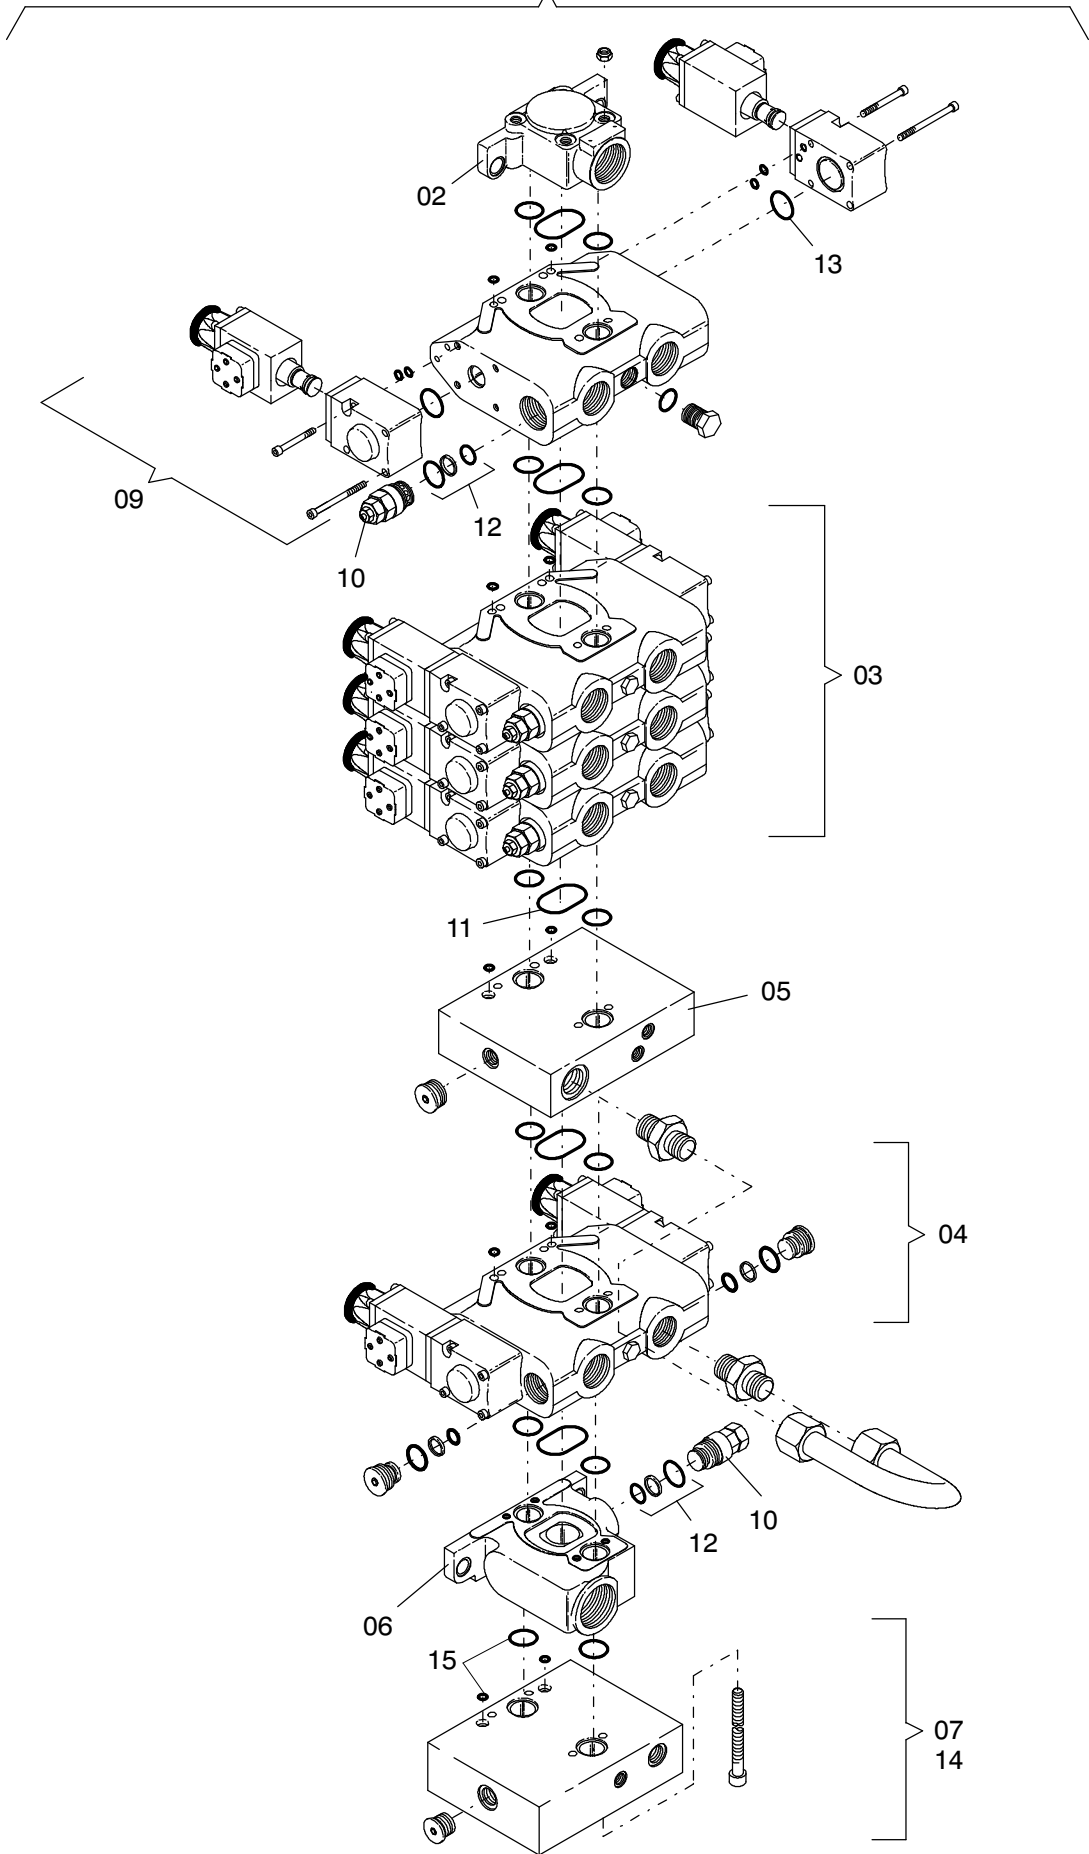

01

**993-0447**

Seite/Page 1 / 2

<b>Bild-Nr</b> Fig Fig Fig Fig Bild nr	<b>ET-Nr</b> Part-No No. de Piece No. de Pieza No. del Pezzo Detalj nr	<b>Stückzahl</b> Qty Qte Ctd Qta Antal		<b>Gegenstand</b> Description Designation Descripcion Designazione Benaemning
01	663 636 40	1	5-fach Steuerblock kpl.	5-fold control block, assy.
02		1	Ausgangselement	Outlet element
03		4	Wegeventilelement	Directional valve element
04		1	Wegeventilelement	Directional valve element
05		1	Zwischenelement	
06		1	Eingangselement	Inlet element
07		1	Steuerölversorgung	Pilot oil supply
09	450 002 12	10	Magnetventil	Solenoid valve
10	450 523 12	5	Druckbegrenzungsventil	Pressure relief valve
11	756 338 73	-	Dichsatz	Seal kit
12	450 476 12	-	Dichsatz	Seal kit
13	450 475 12	-	Dichsatz	Seal kit
14	450 482 12	-	Filter	Filter
15	450 524 12	-	Dichsatz	Seal kit

**5-fach Steuerblock  
5-fold control block**

**993-0447**

Seite/Page 2 / 2