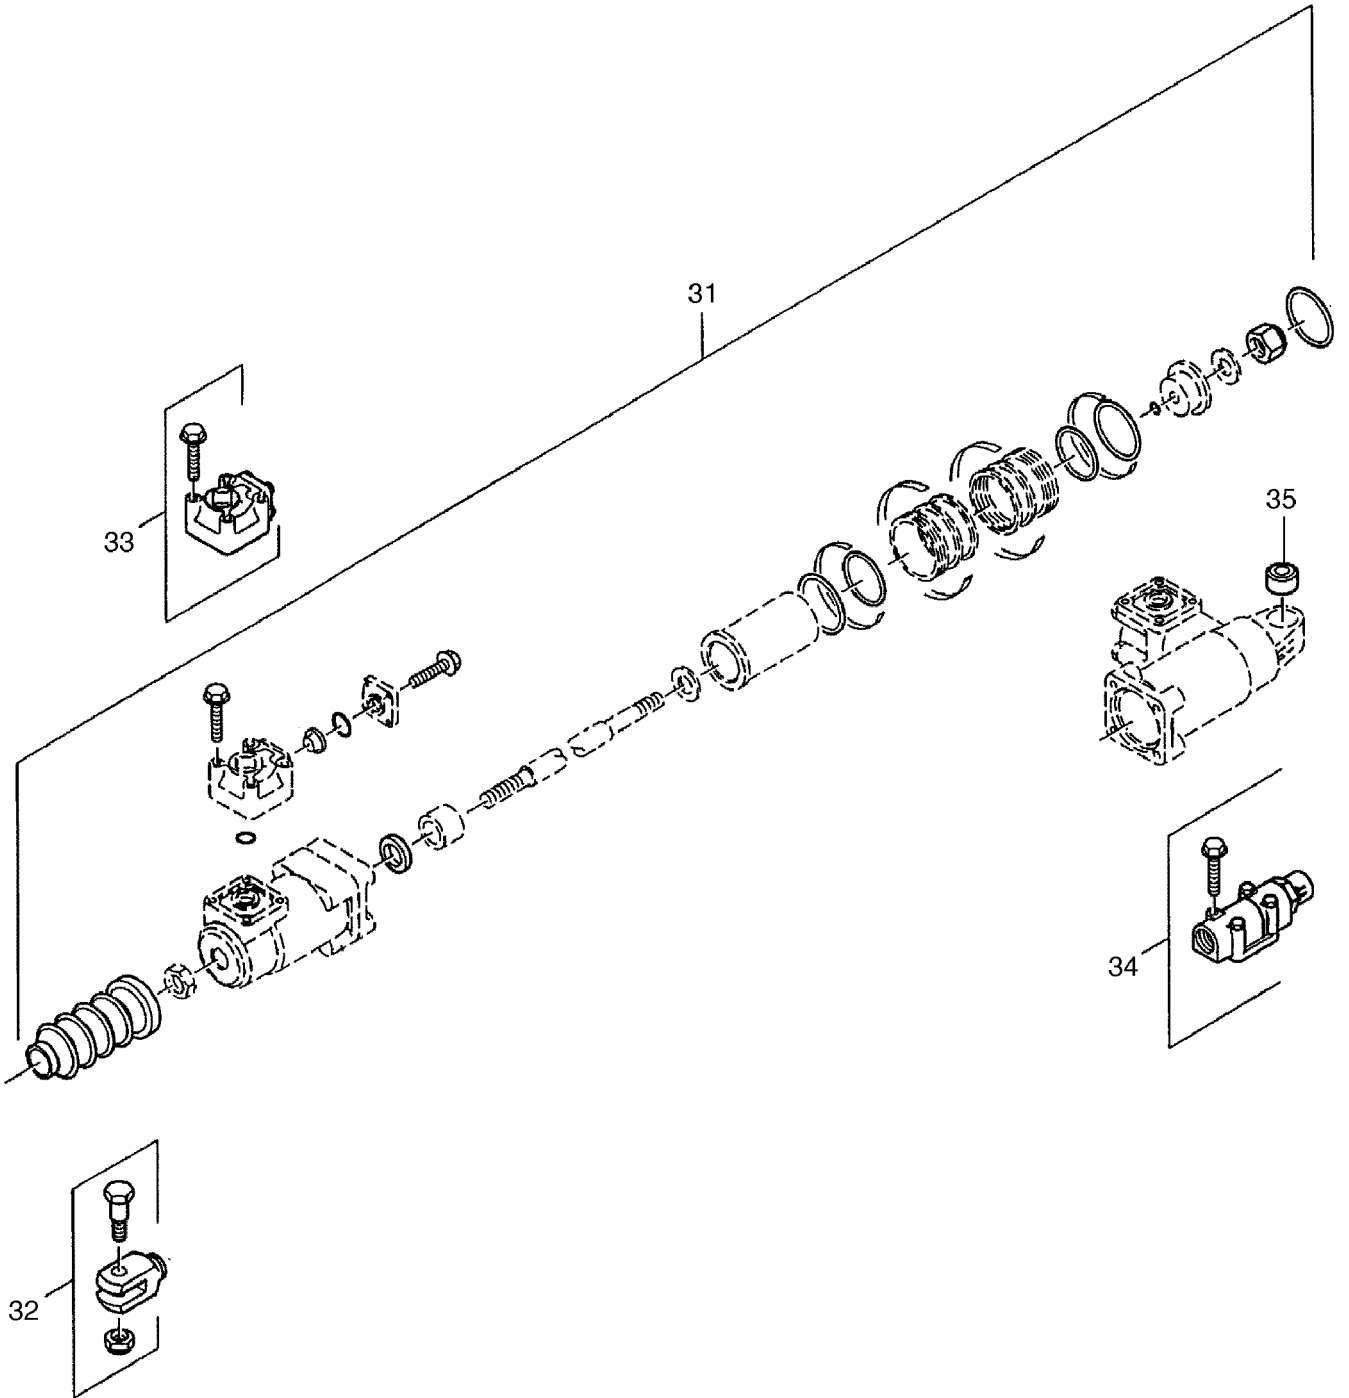

993-0475

993-0475

Seite/Page 2 / 3

Bild-Nr Fig Fig Fig Fig Bild nr	ET-Nr Part-No No. de Piece No. de Pieza No. del Pezzo Detalj nr	Stückzahl Qty Qte Ctd Qta Antal		Gegenstand Description Designation Descripcion Designazione Benaemning
10	431 441 73	1	Zylinder	Cylinder
30	431 072 73	1	Zylinder	Cylinder
31	430 348 73	1	Dichtungssatz	Seal kit
32	421 441 12	1	Gabelkopf	Fork head
33	421 442 12	1	Entlüftungsventil	Vent valve
34	421 443 12	1	Ventil	Valve
35	999 492 00	1	Silentblock	Silent block
40	770 909 00	2	Scheibe	Washer
50	342 057 99	2	Splint	Split pin
100	421 448 12	1	Halterung	Fixing device
120	325 613 99	3	Schraube	Bolt
200	777 569 73	2	Bolzen	Pin
210	770 909 00	2	Scheibe	Washer
250	420 947 12	1	5/2-Wegeventil	5/2-Way valve
251	421 446 12	1	Hohlschraube	Union screw
252	421 445 12	2	Entlüfter	Breather
260	308 284 99	2	Schraube	Screw
261		2	Federscheibe	Spring washer
270	421 447 12	1	Drosselschraube	Throttle screw
271		1	Dichtring	Sealing ring