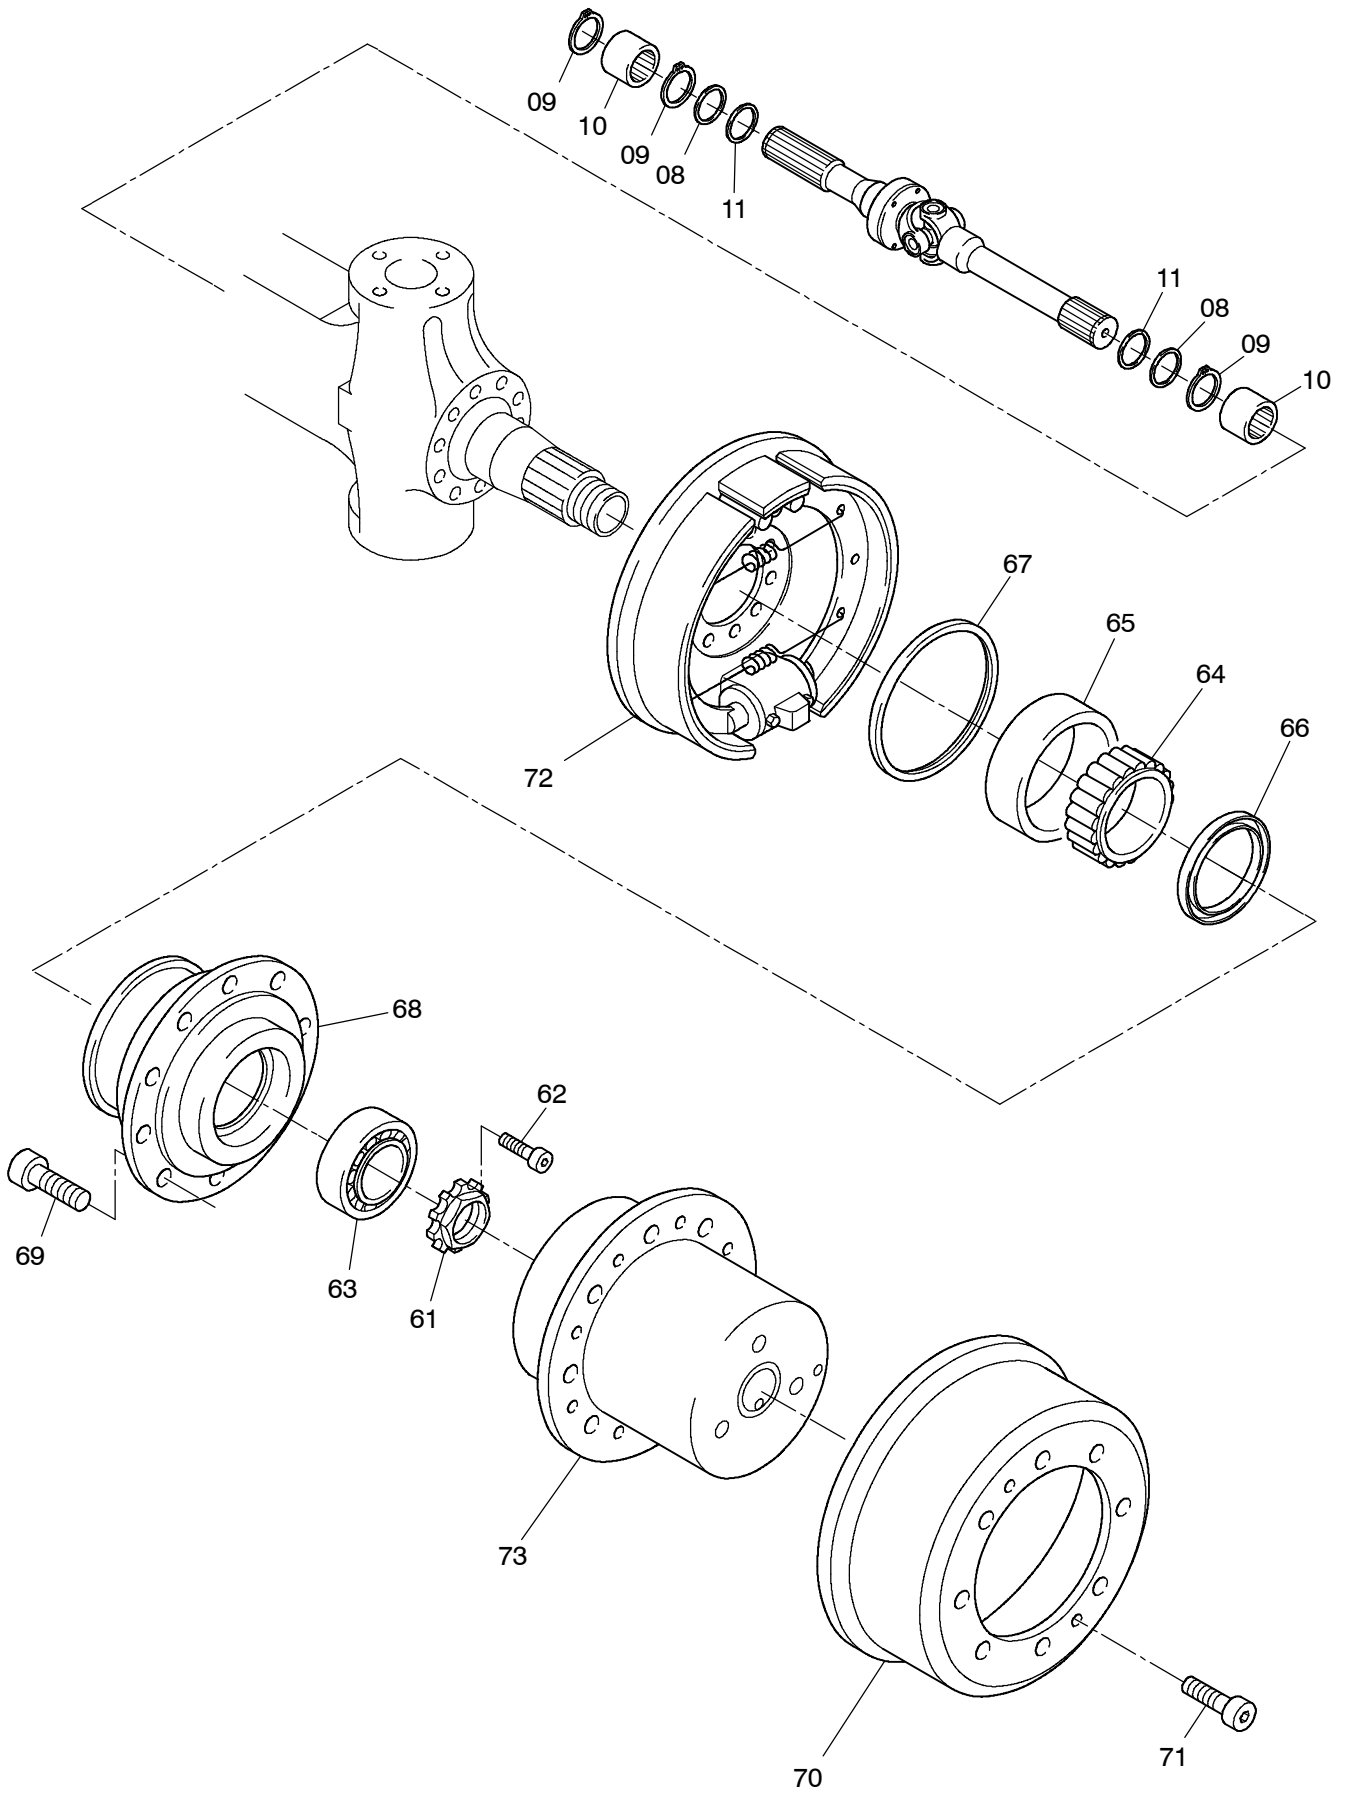

993-0514

993-0514

Seite/Page 2 / 4

Bild-Nr Fig Fig Fig Fig Bild nr	ET-Nr Part-No No. de Piece No. de Pieza No. del Pezzo Detalj nr	Stückzahl Qty Qte Ctd Qta Antal		Gegenstand Description Designation Descripcion Designazione Benaemning
00	888 605 40	1	Lenktriebachse, kpl.	Steering drive axle, assy.
01	400 592 12	1	Achsgehäuse	Axle housing
02	771 060 00	1	Entlüfter	Breather
04	313 396 99	1	Verschlussschraube	Plug
05	339 714 99	1	Dichtring	Seal ring
06	400 089 12	2	Gelenkwelle	Cardan joint shaft
08	505 420 98	4	Dichtring	Seal ring
09	500 213 98	6	Sprengring	Snap ring
10	780 803 73	4	Buchse	Bushing
11	511 410 98	4	Dichtring	Seal ring
18	350 385 99	3	Zylinderschraube	Bolt
19	511 416 98	2	O-Ring	O-ring
20	319 305 99	4	Zylinderschraube	Bolt
21	126 523 99	8	Zylinderschraube	Bolt
22	350 564 99	2	Kegelschmierkopf	Grease nipple
23	400 594 12	1	Spurhebel, rechts	Track rod lever, r.h.
24	400 595 12	1	Spurhebel, links	Track rod lever, l.h.
25	761 749 73	1	Hebel, rechts	Lever, r.h.
26	771 047 00	1	Deckel, links	Cover, l.h.
27	510 517 98	12	Schraube L=60	Bolt
30	350 562 99	2	Schmiernippel	Grease nipple
31	763 203 73	1	Spurstange	Crosstie
32	770 523 00	2	Lagerbuchse	Bearing bush
33	965 719 00	2	Anlaufscheibe	Stop washer
34	779 858 73	2	Achsschenkelbolzen, unten	Steering knuckle pin, below
35	780 163 73	2	Anlaufscheibe	Stop washer
36	771 051 00	2	Achsschenkelbolzen, oben	Steering knuckle pin, top
37	771 346 00	2	Lagerbuchse	Bearing bushing
38	771 284 00	2	Federbock	Spring block
39	319 311 99	2	Zylinderschraube	Bolt
-	400 498 12	2	Kappe zu Bild-Nr. 39	Cap to fig-no: 39
40	345 629 99	2	Zylinderstift	Parallel pin
44	777 770 73	2	Achsschenkel	Steering knuckle
45	777 331 73	2	Schraube	Bolt
46	320 112 99	2	Mutter	Nut
60	400 593 12	1	Achsantrieb, kpl. Einzelteile s. EL-Blatt 993-0386	Axle drive assy. separate parts see page 993-0386
61	997 415 00	2	Wellenmutter	Shaft nut
62	350 362 99	2	Zylinderschraube	Bolt
63	363 167 99	2	Kegelrollenlager	Taper roller bearing