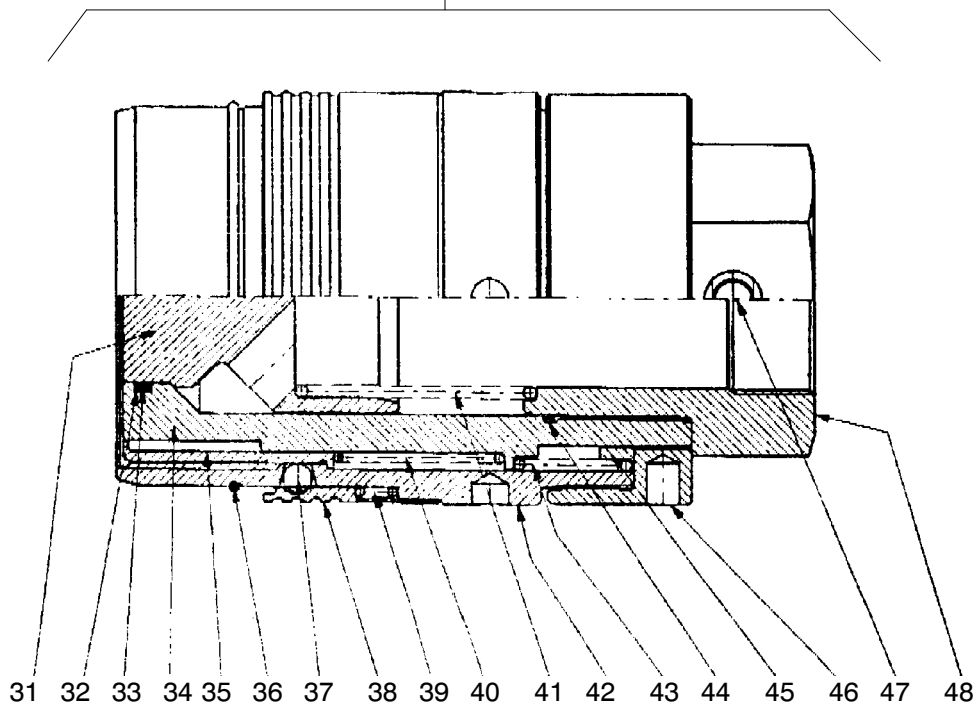

00

30

993-0524

Seite/Page 1 / 3

14.07.1999