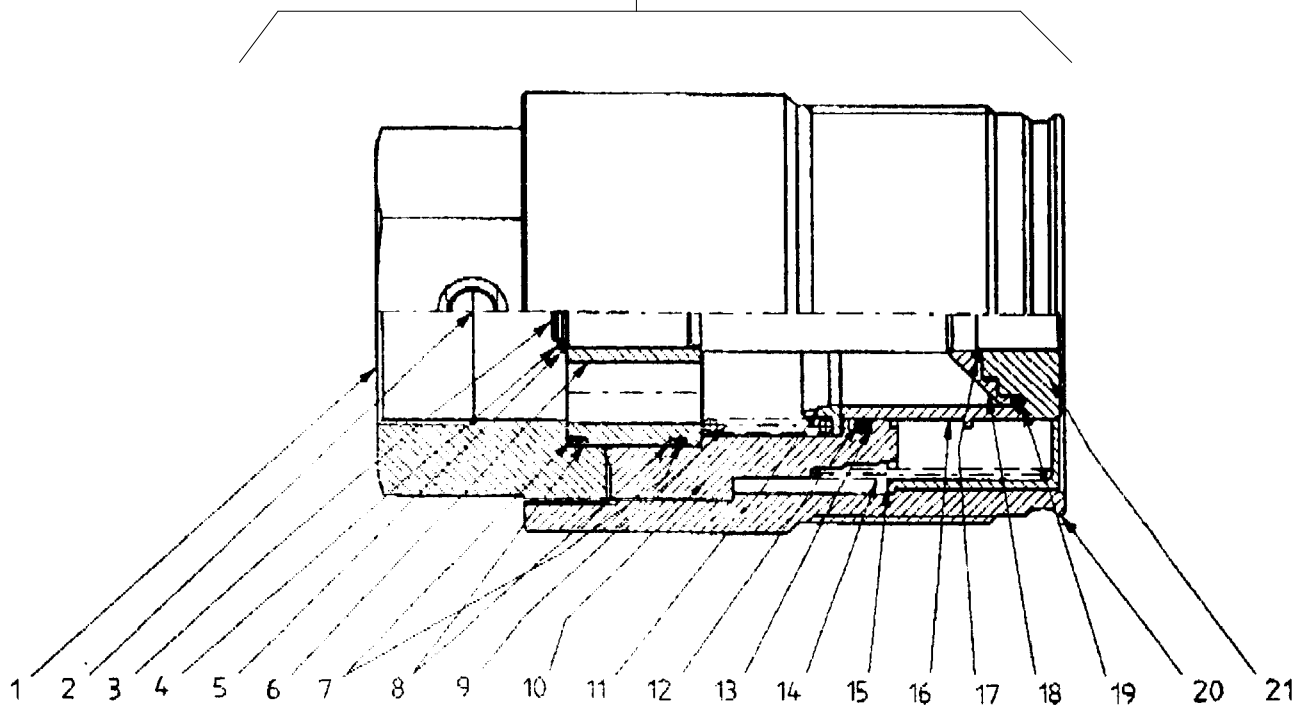

00

30

993-0524

Seite/Page 1 / 3

14.07.1999

Bild-Nr Fig Fig Fig Fig Bild nr	ET-Nr Part-No No. de Piece No. de Pieza No. del Pezzo Detalj nr	Stückzahl Qty Qte Ctd Qta Antal		Gegenstand Description Designation Descripción Designazione Benaemning
-	654 576 40	1	Schnellverschlußkupplung, kpl. NW50 best. aus Bild 00, 30	Quick release coupling, assy. DN50 consit. of fig. no. 00, 30
00	420 435 12	1	Stecker, kpl. best aus Bild 01-23	Plug, assy. consit. of fig. no. 01-23
01		1	Stutzen	Socket
02		1	Messanschluß	Test socket
03		1	Ventilshaft	Valve guide
04		1	Sicherungsring	Safety ring
05		1	Scheibe	Washer
06		1	Stoesselführung	Guide
07	151 162 99	1	O-Ring	O-ring
08	420 432 12	1	Stützring	Support ring
09		1	Druckfeder	Compression spring
10		1	Hülsegehäuse	Sleeve housing
11		1	Druckhülse	Sleeve
12	151 161 99	1	O-Ring	O-ring
13	420 433 12	1	Stützring	Support ring
14		1	Druckfeder	Compression spring
15		1	Buchse	Bushing
16		1	Ventilgehäuse	Valve housing
17	151 159 99	1	O-Ring	O-ring
18		1	Druckscheibe	Thrust washer
19	151 160 99	1	O-Ring	O-ring
20		1	Gehäuse	Housing
20		1	Ventilkopf	Valve head
30	420 434 12	1	Kupplung best. aus Bild 31-48	Socket, assy. consit. of fig. no. 31-48
31		1	Ventil	Valve
32	420 433 12	1	Stützring	Support ring
33	151 161 99	1	O-Ring	O-ring
34		1	Gehäuse	Housing
35		1	Abdeckbuchse	Cover bushing
36		1	Sicherungsring	Safety ring
37		1	Kugel	Ball
38		1	Schieber	Slider
39		1	Druckfeder	Compression spring
40		1	Druckfeder	Compression spring
41		1	Druckfeder	Compression spring
42		1	Schiebergehäuse	Slider housing
43		1	Druckfeder	Compression spring