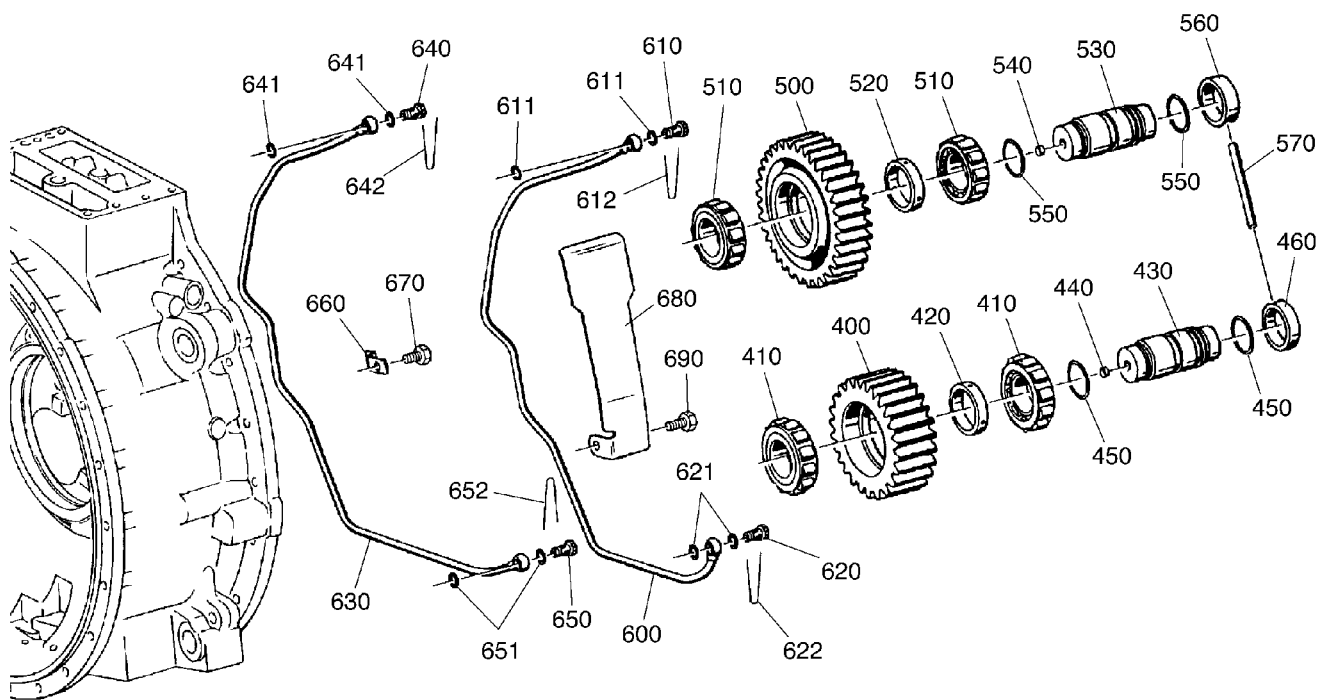

993-0538

Seite/Page 2 / 4

Bild-Nr Fig Fig Fig Fig Bild nr	ET-Nr Part-No No. de Piece No. de Pieza No. del Pezzo Detalj nr	Stückzahl Qty Qte Ctd Qta Antal		Gegenstand Description Designation Descripcion Designazione Benaemning
10	-	1	Nebenabtr. Geh.	P.T.O. Housing
20	-	6	Kugel	Ball
30	-	2	Verschlußschraube	Screw plug
31	-	2	Dichtring	Sealing ring
40	-	8	Schraube	Screw
41	-	8	Federscheibe	Spring washer
50	-	1	O-Ring	O-ring
60	-	2	Spannstift	Slot. pin
70	-	1	O-Ring	O-ring
80	-	2	O-Ring	O-ring
90	-	1	Antriebswelle	Output shaft
100	-	1	Kugel	Ball
110	-	1	A.Ring/Rollenkr	O. Ring+Ro.Cage
120	-	2	R-Ring	Piston ring
130	-	1	Kolben	Piston
140	-	1	Lippendichtring	Lip. seal. ring
150	-	1	Lippendichtring	Lip.seal. ring
154	-	1	Mitnehmer	Driver
190	-	1	Sicherungsring	Retaining ring
200	-	1	Druckfeder	Compr. spring
210	-	1	Anlaufscheibe	Thrust washer
220	-	1	Sicherungsring	Retaining ring
230	-	1	Ausgleichscheibe	Shim
240	-	2	Nadelkranz	Needle cage
250	-	1	Abtriebsrad	Output gear
260	-	1	Anlaufscheibe	Thrust washer
270	-	1	Deckel	Cover
280	-	1	Dichtung	Gasket
290	-	8	Schraube	Screw
291	-	8	Federscheibe	Spring washer
300	-	1	Rollenlager	Roller bearing
310	-	1	V-Ring	V-ring
320	-	1	Wellendichtring	Shaft seal
330	-	1	Abtriebsflansch	Output flange
340	-	1	Schraube	Screw
350	-	1	Scheibe	Washer
360	-	1	O-Ring	O-ring
400	-	1	Zwischenrad	Idler gear
410	-	2	Rollerlager	Roller bearing
420	-	1	Zwischenring	Interm. Ring

**Radsatz
Gear Set**

993-0538

Seite/Page 3 / 4