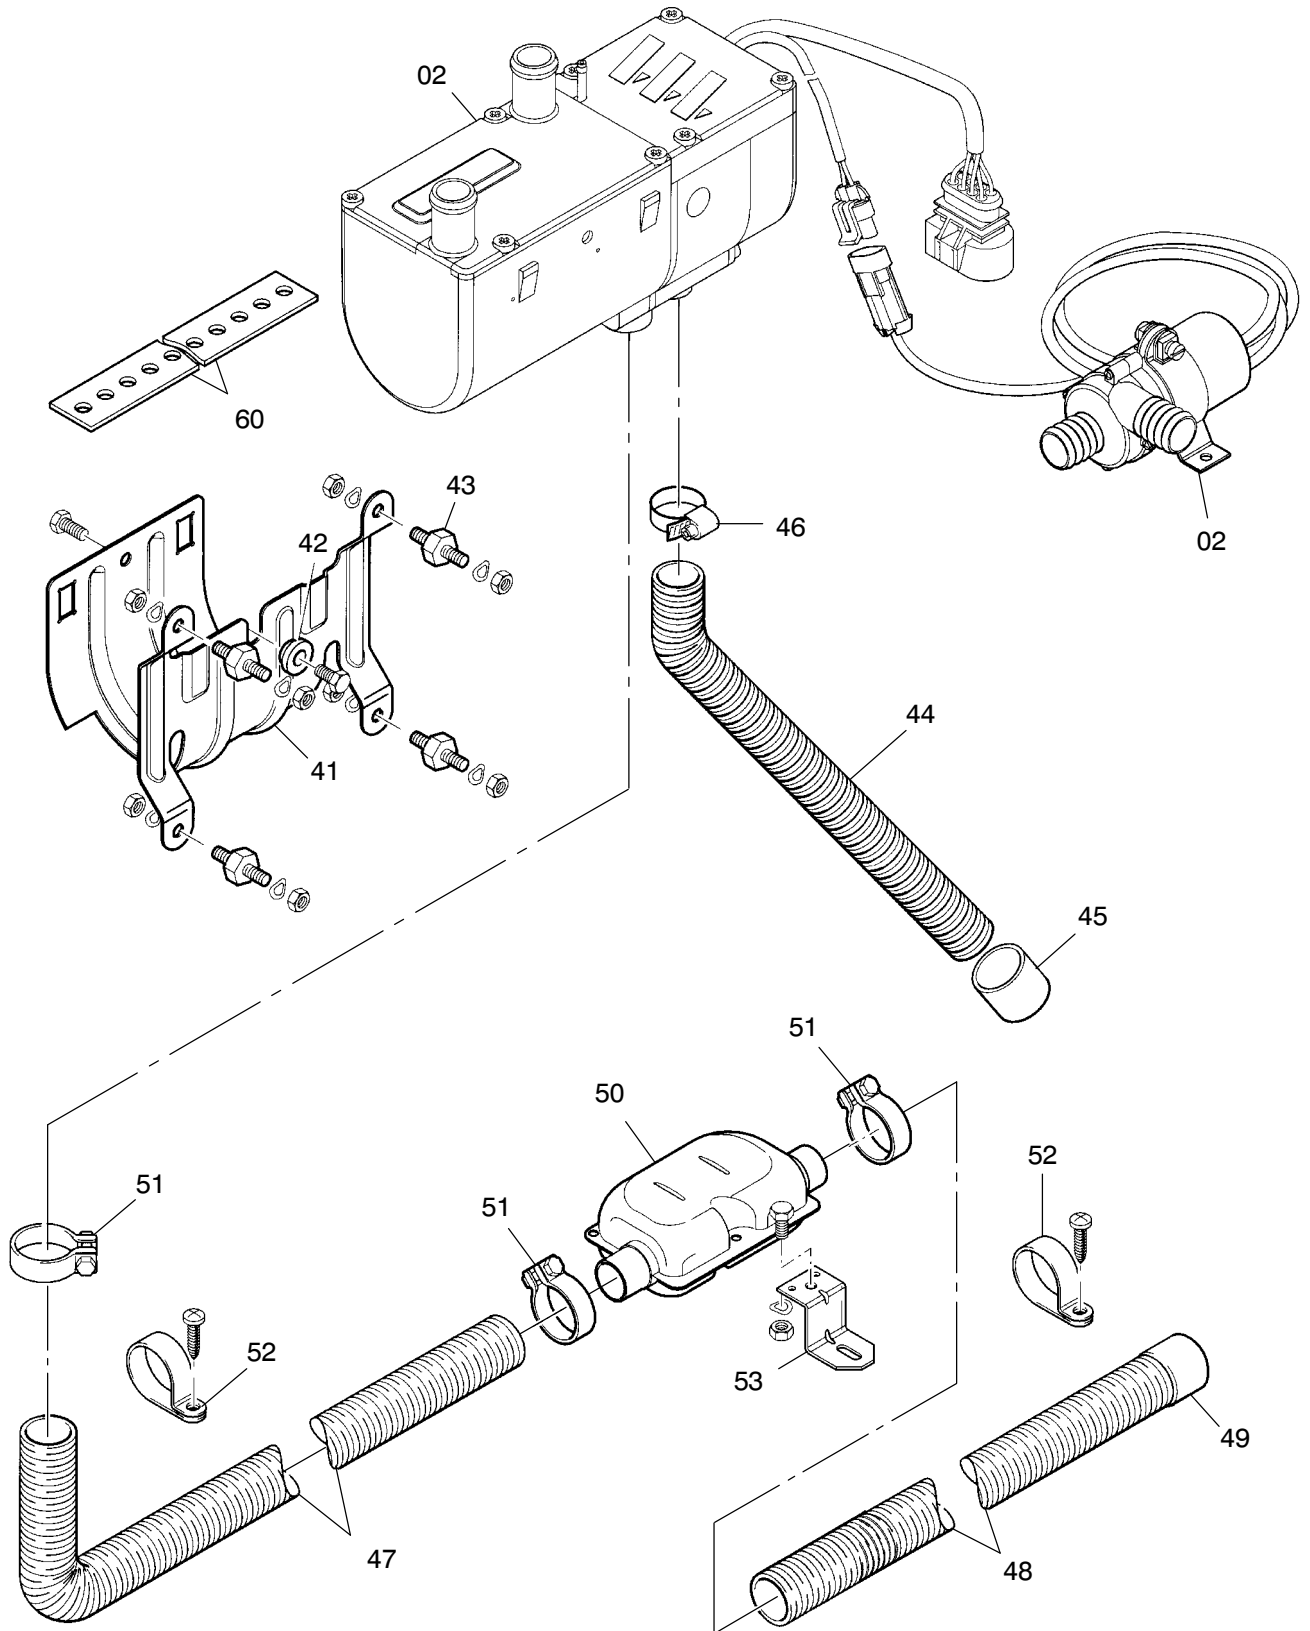

993-0559

Bild-Nr Fig Fig Fig Fig Bild nr	ET-Nr Part-No No. de Piece No. de Pieza No. del Pezzo Detalj nr	Stückzahl Qty Qte Ctd Qta Antal		Gegenstand Description Designation Descripcion Designazione Benaeming
01	000 426 12	1	Standheizgerät-Anlage	Engine-independent add-heater-system
02	450 073 12	1	Standheizgerät kpl.	Engine-independent add-heater assy.
			siehe EI-Blatt 993-0761	see page 993-0761
03	778 822 73	1	Schlauch 3,5x3 Meterware, bei Bestellung Länge angeben	Hose Bulk ware, state length required
04	421 954 12	1	Schlauch 5,3 Meterware, bei Bestellung Länge angeben	Hose Bulk ware, state length required
06	001 322 12	1	Rohr 4x1,25 Meterware, bei Bestellung Länge angeben	Pipe Bulk ware, state length required
10	778 811 73	4	Schlauchschele	Hose clip
11	778 810 73	4	Schlauchschele	Hose clip
17	415 585 40	1	Brennstofffilter	Fuel filter
21	669 291 40	1	Leitungsbaum	Cable harness
22	975 340 00	1	Relais	Relay
31	452 317 12	1	Doppel-Flachfederkontakt	Twin leaf-spring contact
32	450 077 12	1	Schaltuhr	Heater timer
33	417 737 12	1	Steckhülsegehäuse	Socket housing
34	778 276 73	2	Schutztüle	Sleeve
35	394 774 40	1	Blende	Cache
36	420 550 12	1	Umschaltventil	Changeover valve
37	780 153 73	1	Halter	Holder
38	420 551 12	1	Temperaturregler	Temperature controler
41	421 955 12	1	Halter	Holder
42	420 477 12	1	Scheibe	Washer
43	778 269 73	4	Metallgummipuffer	Metal rubber buffer
44	807 017 73	1	Fexibles Rohr DN20 Meterware, bei Bestellung Länge angeben	Flexibile tubing Bulk ware, state length required
45	807 018 73	1	Endhülse	End sleeve
46	490 284 40	1	Schlauchschele	Hose clip
47	765 331 73	1	Schlauch	Hose
48	975 366 00	1	Flex. Wendelrohr DN 24 Meterware, bei Bestellung Länge angeben	Flexible spiral tubing Bulk ware, state length required
49	807 020 73	1	Endhülse	End sleeve
50	420 478 12	1	Abgasschalldämpfer	Exhaust silencer