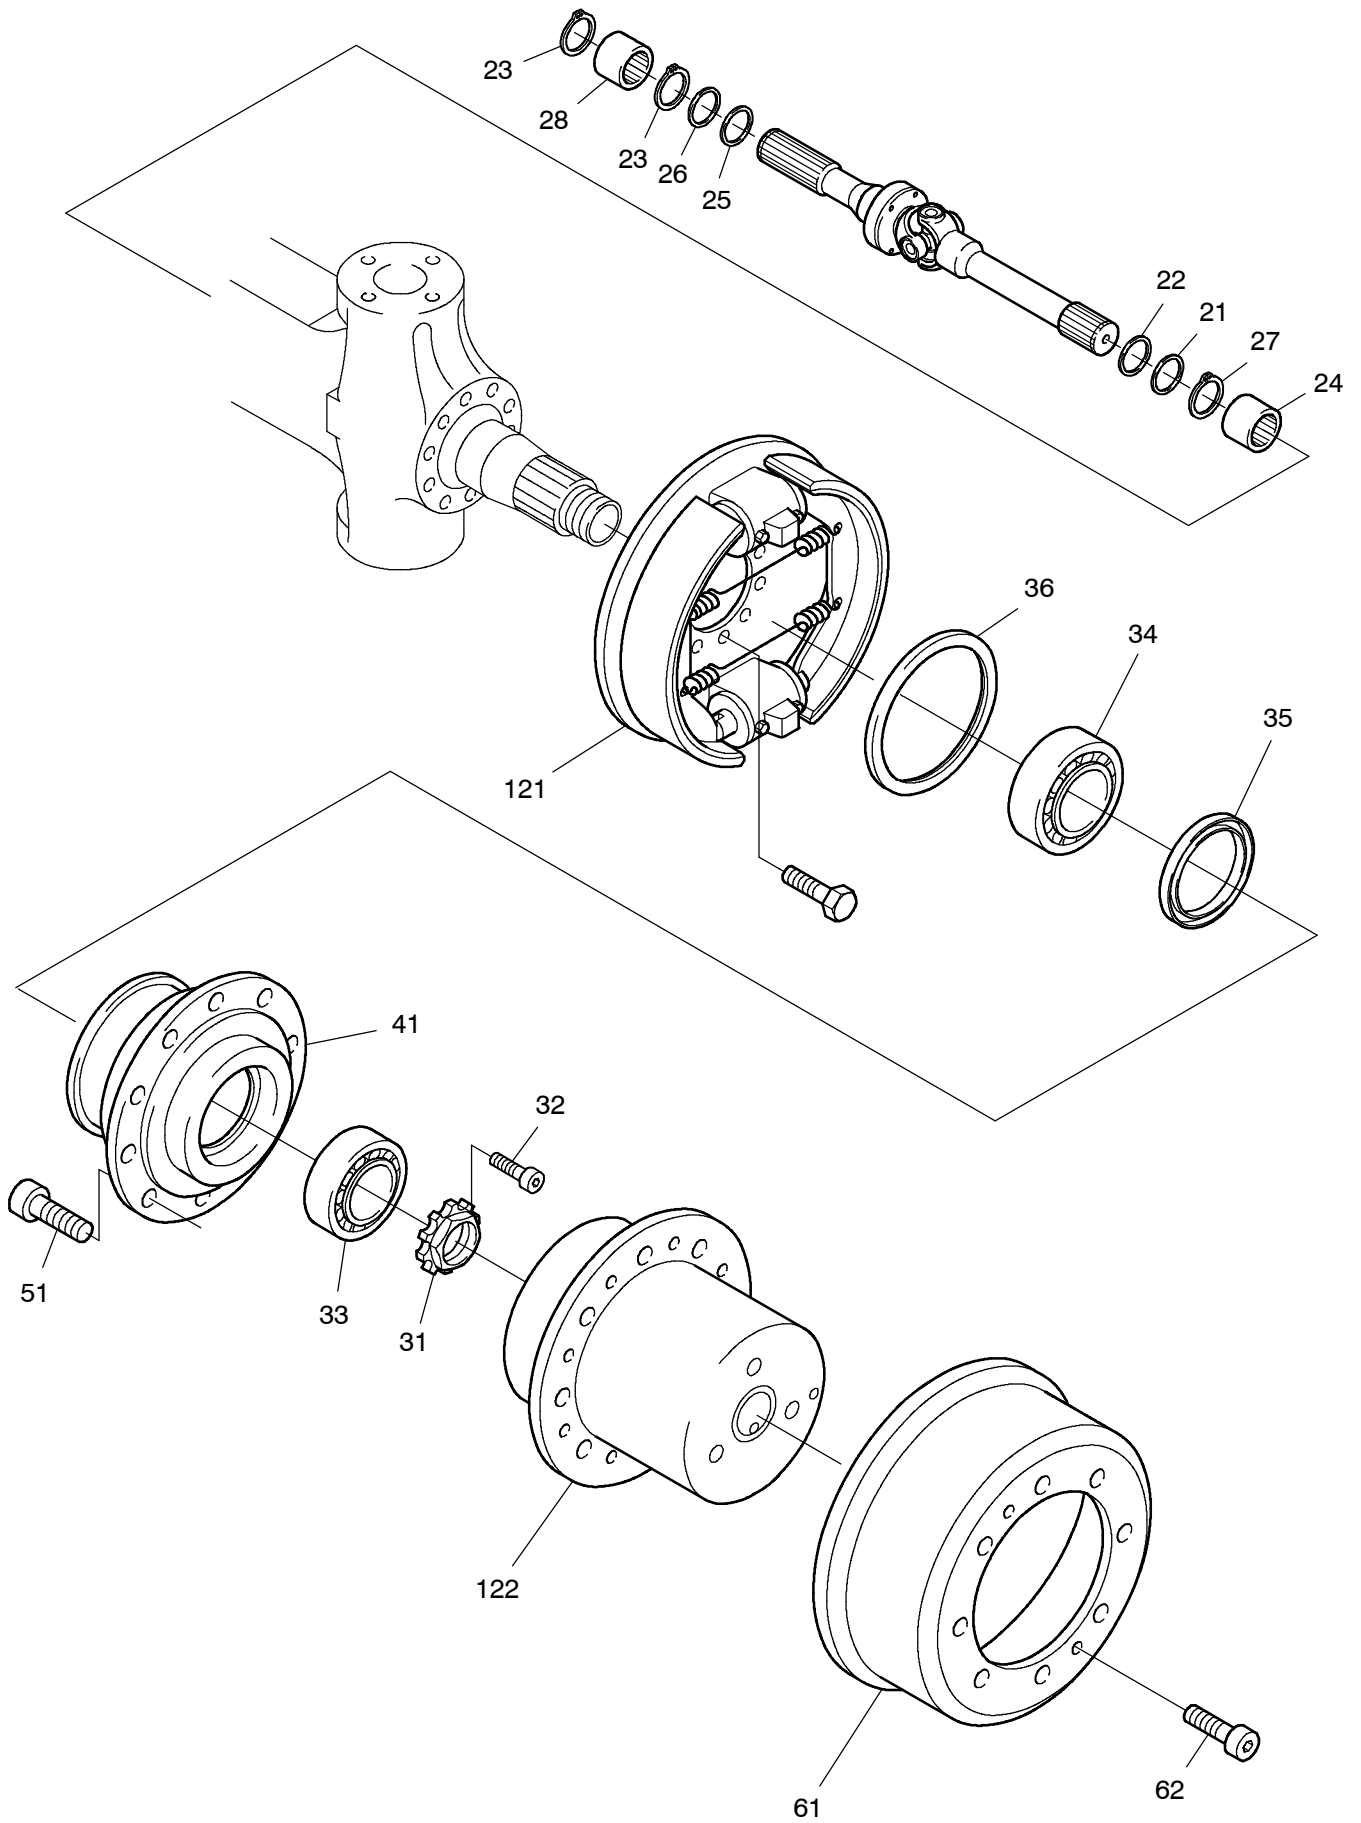

**993-0584**

**993-0584**

Seite/Page 2 / 4

Bild-Nr Fig Fig Fig Bild nr	ET-Nr Part-No No. de Piece No. de Pieza No. del Pezzo Detalj nr	Stückzahl Qty Qte Ctd Qta Antal		Gegenstand Description Designation Descripcion Designazione Benaemning
00	672 771 40	1	Lenktriebachse, kpl.	Steering drive axle, assy.
01	400 490 12	1	Achsgehäuse	Axle housing
02	771 060 00	1	Entlüfter	Breather
03	313 396 99	1	Verschlussschraube	Plug
04	340 071 99	1	Dichtring	Seal ring
06	777 331 73	2	Schraube	Bolt
07	320 112 99	2	Mutter	Nut
11	400 202 12	2	Gelenkwelle	Joint shaft
21	150 985 99	2	Dichtring	Seal ring
22	150 986 99	2	Dichtring	Seal ring
23	501 369 99	4	Sprengring	Snap ring
24	343 543 44	2	Nadellager	Needle bearing
25	007 045 98	2	Dichtring	Seal ring
26	150 987 99	2	Dichtring	Seal ring
27	342 652 99	2	Sicherungsring	Circlip
28	400 219 12	2	Nadellager	Needle bearing
31	997 415 00	2	Wellenmutter	Shaft nut
32	350 362 99	2	Schraube	Bolt
33	363 176 99	2	Rollenlager	Roller bearing
34	361 599 99	2	Rollenlager	Roller bearing
35	376 666 99	2	Dichtring	Seal ring
36	150 988 99	2	Dichtring	Seal ring
41	400 203 12	2	Radnabe	Wheel hub
51	780 502 73	20	Radbolzen	Wheel bolt
61	997 430 00	2	Bremstrommel	Brake drum
62	320 271 99	4	Zylinderschraube	Bolt
71	400 204 12	1	Hebel, links	Lever, l.h.
72	400 221 12	1	Hebel, rechts	Lever, r.h.
73	400 489 12	1	Hebel, links	Lever, l.h.
74	510 517 98	18	Schraube	Bolt
76	307 380 99	3	Schraube	Bolt
78	400 207 12	1	Deckel	Cover
80	350 564 99	4	Schmiernippel	Grease nipple
81	400 235 12	1	Spurstange	Crosstie
91	400 209 12	4	Lagerbuchse	Bearing bush
92	400 210 12	2	Anlaufscheibe	Stop washer
93	400 211 12	2	Anlaufscheibe	Stop washer
94	400 212 12	4	Achsschenkelbolzen	Steering knuckle pin
101	400 213 12	2	Achsschenkel	Steering knuckle
121	-	2	Bremse s. EL-Blatt 993-0927	Brake see page 993-0927

**Lenktriebachse**  
**Steering Drive Axle**

**993-0584**

Seite/Page 4 / 4