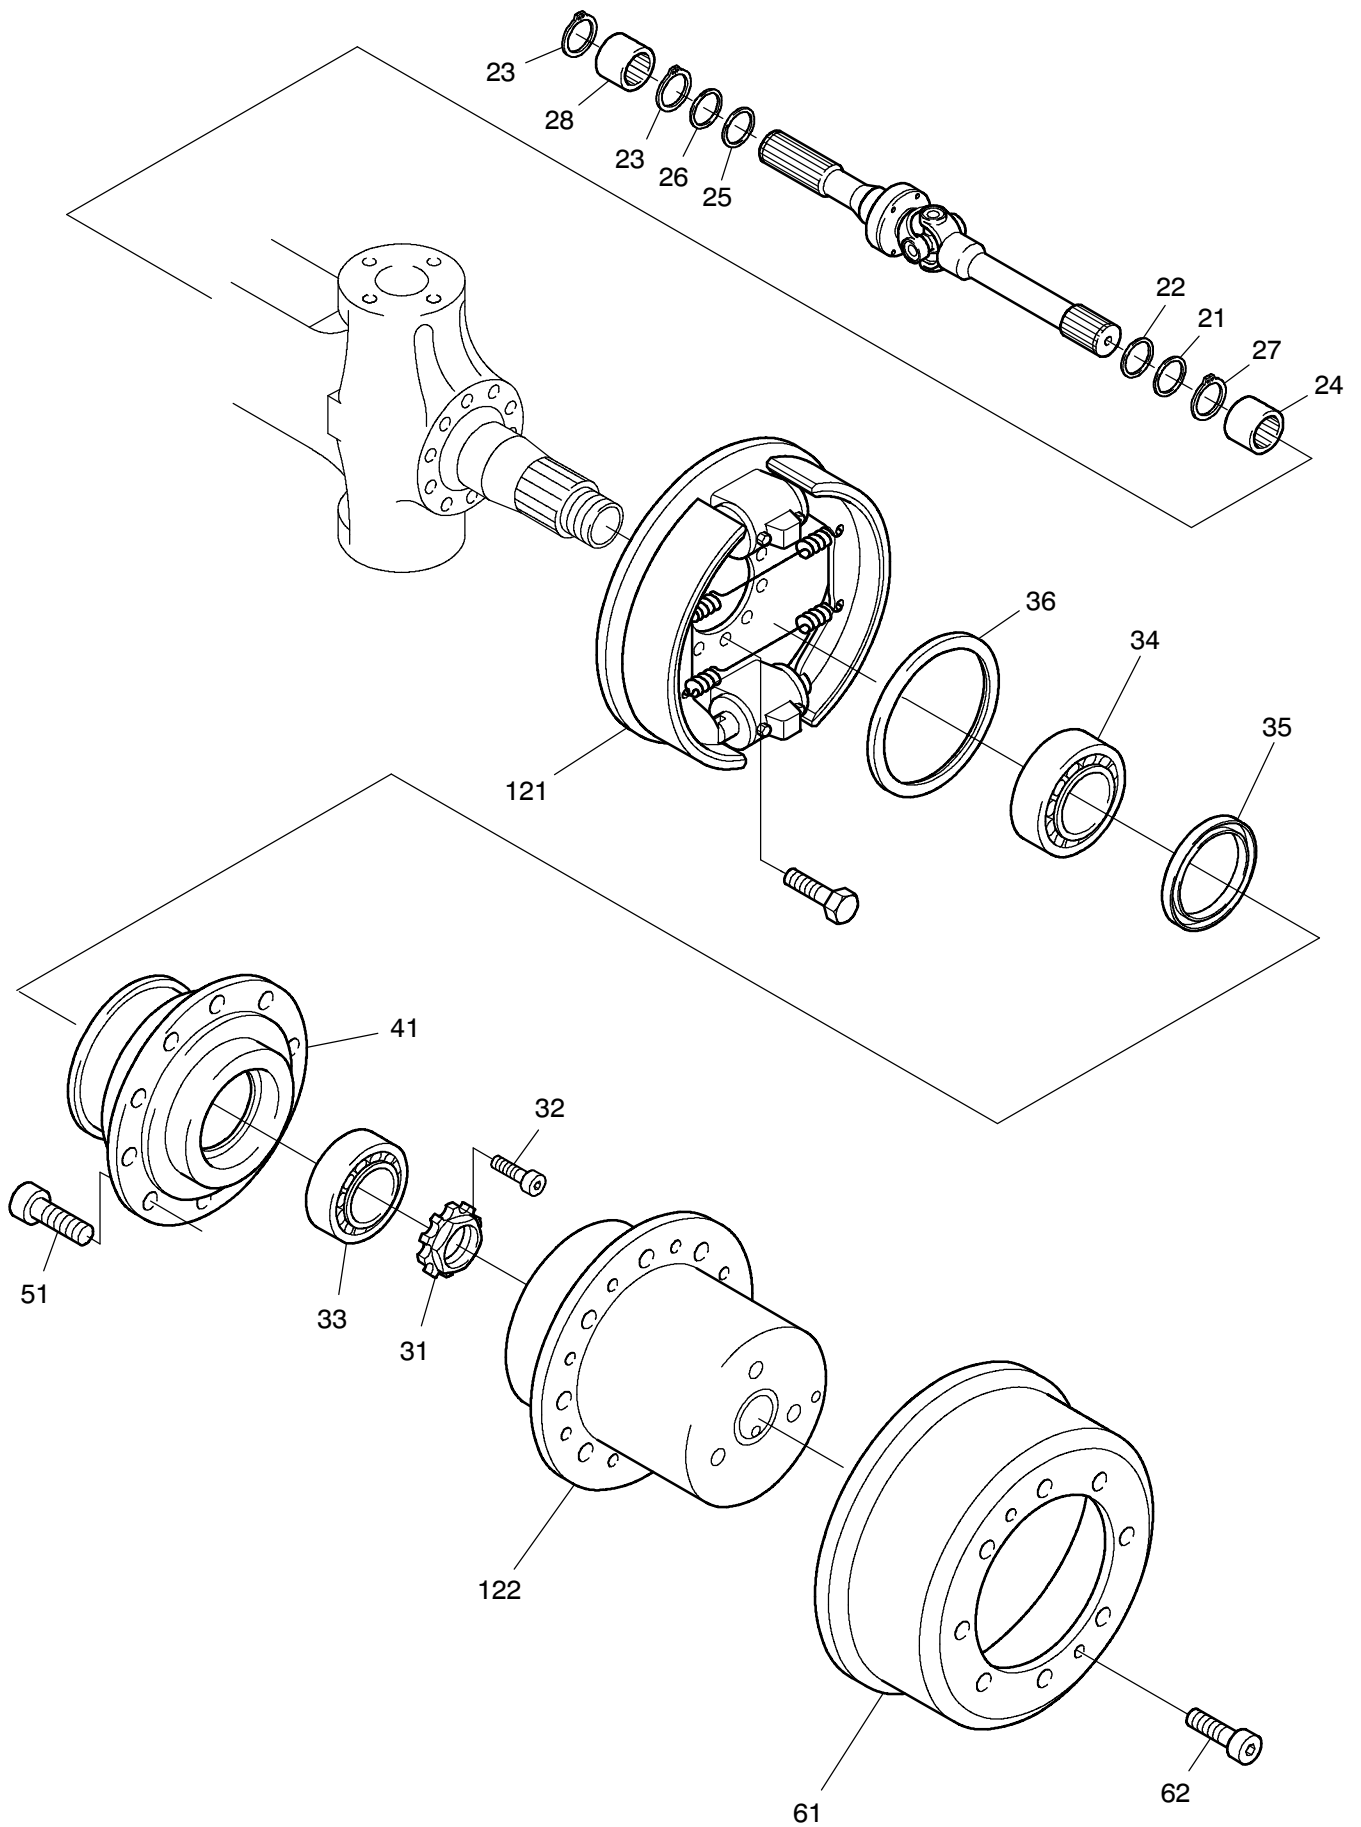

**993-0587**

Seite/Page 1 / 4

**993-0587**

Seite/Page 2 / 4

| Bild-Nr<br>Fig<br>Fig<br>Fig<br>Fig<br>Bild nr | ET-Nr<br>Part-No<br>No. de Piece<br>No. de Pieza<br>No. del Pezzo<br>Detalj nr | Stückzahl<br>Qty<br>Qte<br>Ctd<br>Qta<br>Antal |                                | Gegenstand<br>Description<br>Designation<br>Descripción<br>Designazione<br>Benaemning |
|--|--|--|--------------------------------|---|
| 00   | 672 774 40   | 1  | Lenktriebachse, kpl.           | Steering drive axle, assy.  |
| 01   | 400 480 12   | 1  | Achsgehäuse                    | Axle housing  |
| 02   | 771 060 00   | 1  | Entlüfter                      | Breather  |
| 03   | 313 396 99   | 1  | Verschlussschraube             | Plug  |
| 04   | 340 071 99   | 1  | Dichtring                      | Seal ring   |
| 06   | 777 331 73   | 2  | Schraube                       | Bolt  |
| 07   | 320 112 99   | 2  | Mutter                         | Nut   |
| 11   | 400 202 12   | 2  | Gelenkwelle                    | Joint shaft   |
| 21   | 150 985 99   | 2  | Dichtring                      | Seal ring   |
| 22   | 150 986 99   | 2  | Dichtring                      | Seal ring   |
| 23   | 501 369 99   | 4  | Sprengring                     | Snap ring   |
| 24   | 343 543 44   | 2  | Nadellager                     | Needle bearing  |
| 25   | 007 045 98   | 2  | Dichtring                      | Seal ring   |
| 26   | 150 987 99   | 2  | Dichtring                      | Seal ring   |
| 27   | 342 652 99   | 2  | Sicherungsring                 | Circlip   |
| 28   | 400 219 12   | 2  | Nadellager                     | Needle bearing  |
| 31   | 997 415 00   | 2  | Wellenmutter                   | Shaft nut   |
| 32   | 350 362 99   | 2  | Schraube                       | Bolt  |
| 33   | 363 176 99   | 2  | Rollenlager                    | Roller bearing  |
| 34   | 361 599 99   | 2  | Rollenlager                    | Roller bearing  |
| 35   | 376 666 99   | 2  | Dichtring                      | Seal ring   |
| 36   | 150 988 99   | 2  | Dichtring                      | Seal ring   |
| 41   | 400 203 12   | 2  | Radnabe                        | Wheel hub   |
| 51   | 780 502 73   | 20   | Radbolzen                      | Wheel bolt  |
| 61   | 997 430 00   | 2  | Bremstrommel                   | Brake drum  |
| 62   | 320 271 99   | 4  | Zylinderschraube               | Bolt  |
| 71   | 400 481 12   | 1  | Hebel, links                   | Lever, l.h.   |
| 72   | 400 929 12   | 1  | Hebel, rechts                  | Lever, r.h.   |
| 73   | 400 206 12   | 1  | Hebel, links                   | Lever, l.h.   |
| 74   | 510 517 98   | 18   | Schraube                       | Bolt  |
| 76   | 307 380 99   | 6  | Schraube                       | Bolt  |
| 78   | 400 207 12   | 2  | Deckel                         | Cover   |
| 80   | 350 564 98   | 4  | Schmiernippel                  | Grease nipple   |
| 81   | 400 208 12   | 1  | Spurstange                     | Crosstie  |
| 91   | 400 209 12   | 4  | Lagerbuchse                    | Bearing bush  |
| 92   | 400 210 12   | 2  | Anlaufscheibe                  | Stop washer   |
| 93   | 400 211 12   | 2  | Anlaufscheibe                  | Stop washer   |
| 94   | 400 212 12   | 4  | Achsschenkelbolzen             | Steering knuckle pin  |
| 101  | 400 213 12   | 2  | Achsschenkel                   | Steering knuckle  |
| 121  | 400 463 12   | 2  | Bremse<br>s. EL-Blatt 993-0924 | Brake<br>see page 993-0924  |