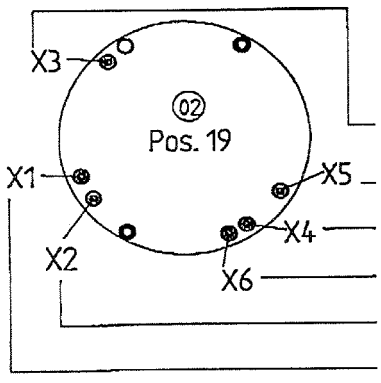

mit Sicherungslack gesichert !  
safed by safety paint !

Verdrahtung Pos. 7  
Junction, fig. no. 07

- grün Ausgang+  
green output +
- grau Heizung +  
gray Heater +
- gelb Ausgang -  
yellow output -
- rosa Heizung -  
pink Heater -
- braun Versorgung -  
brown Power -
- weiß Versorgung +  
white Power +

**993-0610**

Bild-Nr Fig Fig Fig Fig Bild nr	ET-Nr Part-No No. de Piece No. de Pieza No. del Pezzo Detalj nr	Stückzahl Qty Qte Ctd Qta Antal		Gegenstand Description Designation Descripcion Designazione Benaemning
--	001 020 12	1	Windgeber, kpl.	Anemometer, assy.
01	420 362 12	1	Schalenstern	Cup anemometer
02	420 363 12	2	Sicherungsring	Safety ring
03	420 364 12	1	Gehäuse	Housing
04	420 365 12	2	Schraube	Screw
06	420 366 12	6	Codescheibe	Code disk
07	420 822 12	1	Leiterplatte	Circiut
08	420 368 12	1	Aufnahme	Receptacle
09	420 369 12	2	Mutter	Nut
10	420 371 12	1	Kabelverschraubung	Cable union
11	420 372 12	1	Kabel, l=3m	Cable, l=3m
12	420 373 12	1	Abstandsrolle	Distance roller
13	420 374 12	2	Kugellager	Ball bearing
14	420 375 12	1	Abstandrolle	Distance roller
15	420 376 12	1	Buchse - Codescheibe	Bushing - code disk
16	420 377 12	1	Mutter - Codescheibe	Nut - code disk
19	420 821 12	1	Leiterplatte	Circiut

**Windgeber  
Anemometer**

**993-0610**

Seite/Page 2 / 2